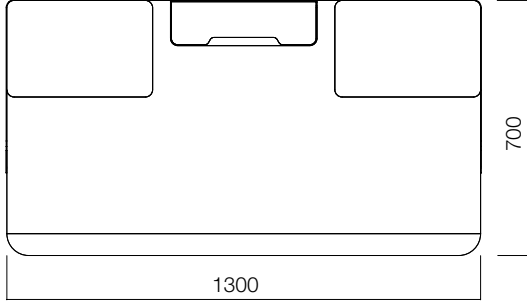

ÖLÇÜLER (mm)

Renée Yüksek

Renée