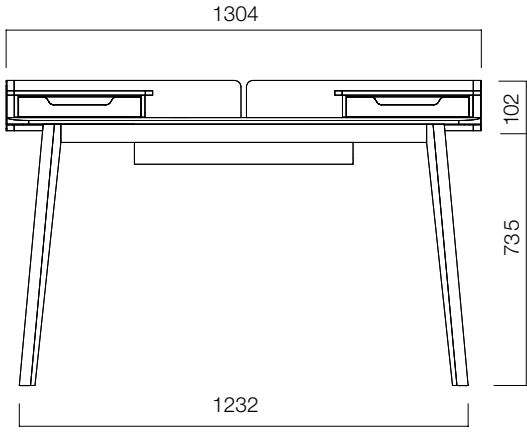

Kablo yuvası sayesinde, elektrik bağlantılarına ulaşmanızı kolaylaştıran Renée aynı zamanda kabloların sebep olduğu karmaşayı da engelleyerek yalın görünümünü koruyor. Renée'nin kol ve bileklerde sağlık sorunları oluşmasını engelleyen eğimli masa kenarları ergonomik bir kullanım sunuyor.

Evler ve ev-ofisler için konforlu ve şık bir çalışma alanı oluşturan Renée; ince ve ergonomik masa tablası, karakteristik kenar sacları ve ince ayakları ile zarafeti tanımlıyor.

Renée Yüksek

Renée

Renée Yüksek

ÖLÇÜLER (mm)

Renée Yüksek

Renée

nurus.com/renee