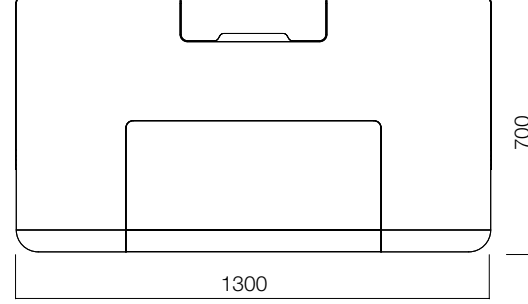

Evler ve ev-ofisler için konforlu ve şık bir çalışma alanı oluşturan Renée; ince ve ergonomik masa tablası, karakteristik kenar sacları ve ince ayakları ile zarafeti tanımlıyor.

Renée Yüksek

Renée

Renée Yüksek

ÖLÇÜLER (mm)

Renée Yüksek

Renée

nurus.com/renee