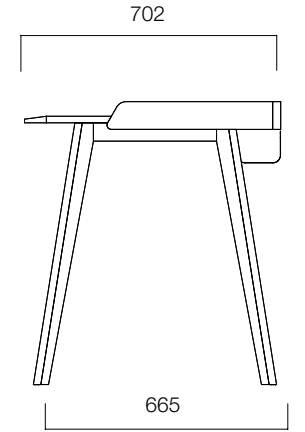

Kablo yuvası sayesinde, elektrik bağlantılarına ulaşmanızı kolaylaştıran Renée aynı zamanda kabloların sebep olduğu karmaşayı da engelleyerek yalın görünümünü koruyor. Renée'nin kol ve bileklerde sağlık sorunları oluşmasını engelleyen eğimli masa kenarları ergonomik bir kullanım sunuyor.

Evler ve ev-ofisler için konforlu ve şık bir çalışma alanı oluşturan Renée; ince ve ergonomik masa tablası, karakteristik kenar sacları ve ince ayakları ile zarafeti tanımlıyor.

Renée Yüksek

Renée

Renée Yüksek

ÖLÇÜLER (mm)

Renée Yüksek

Renée

nurus.com/renee