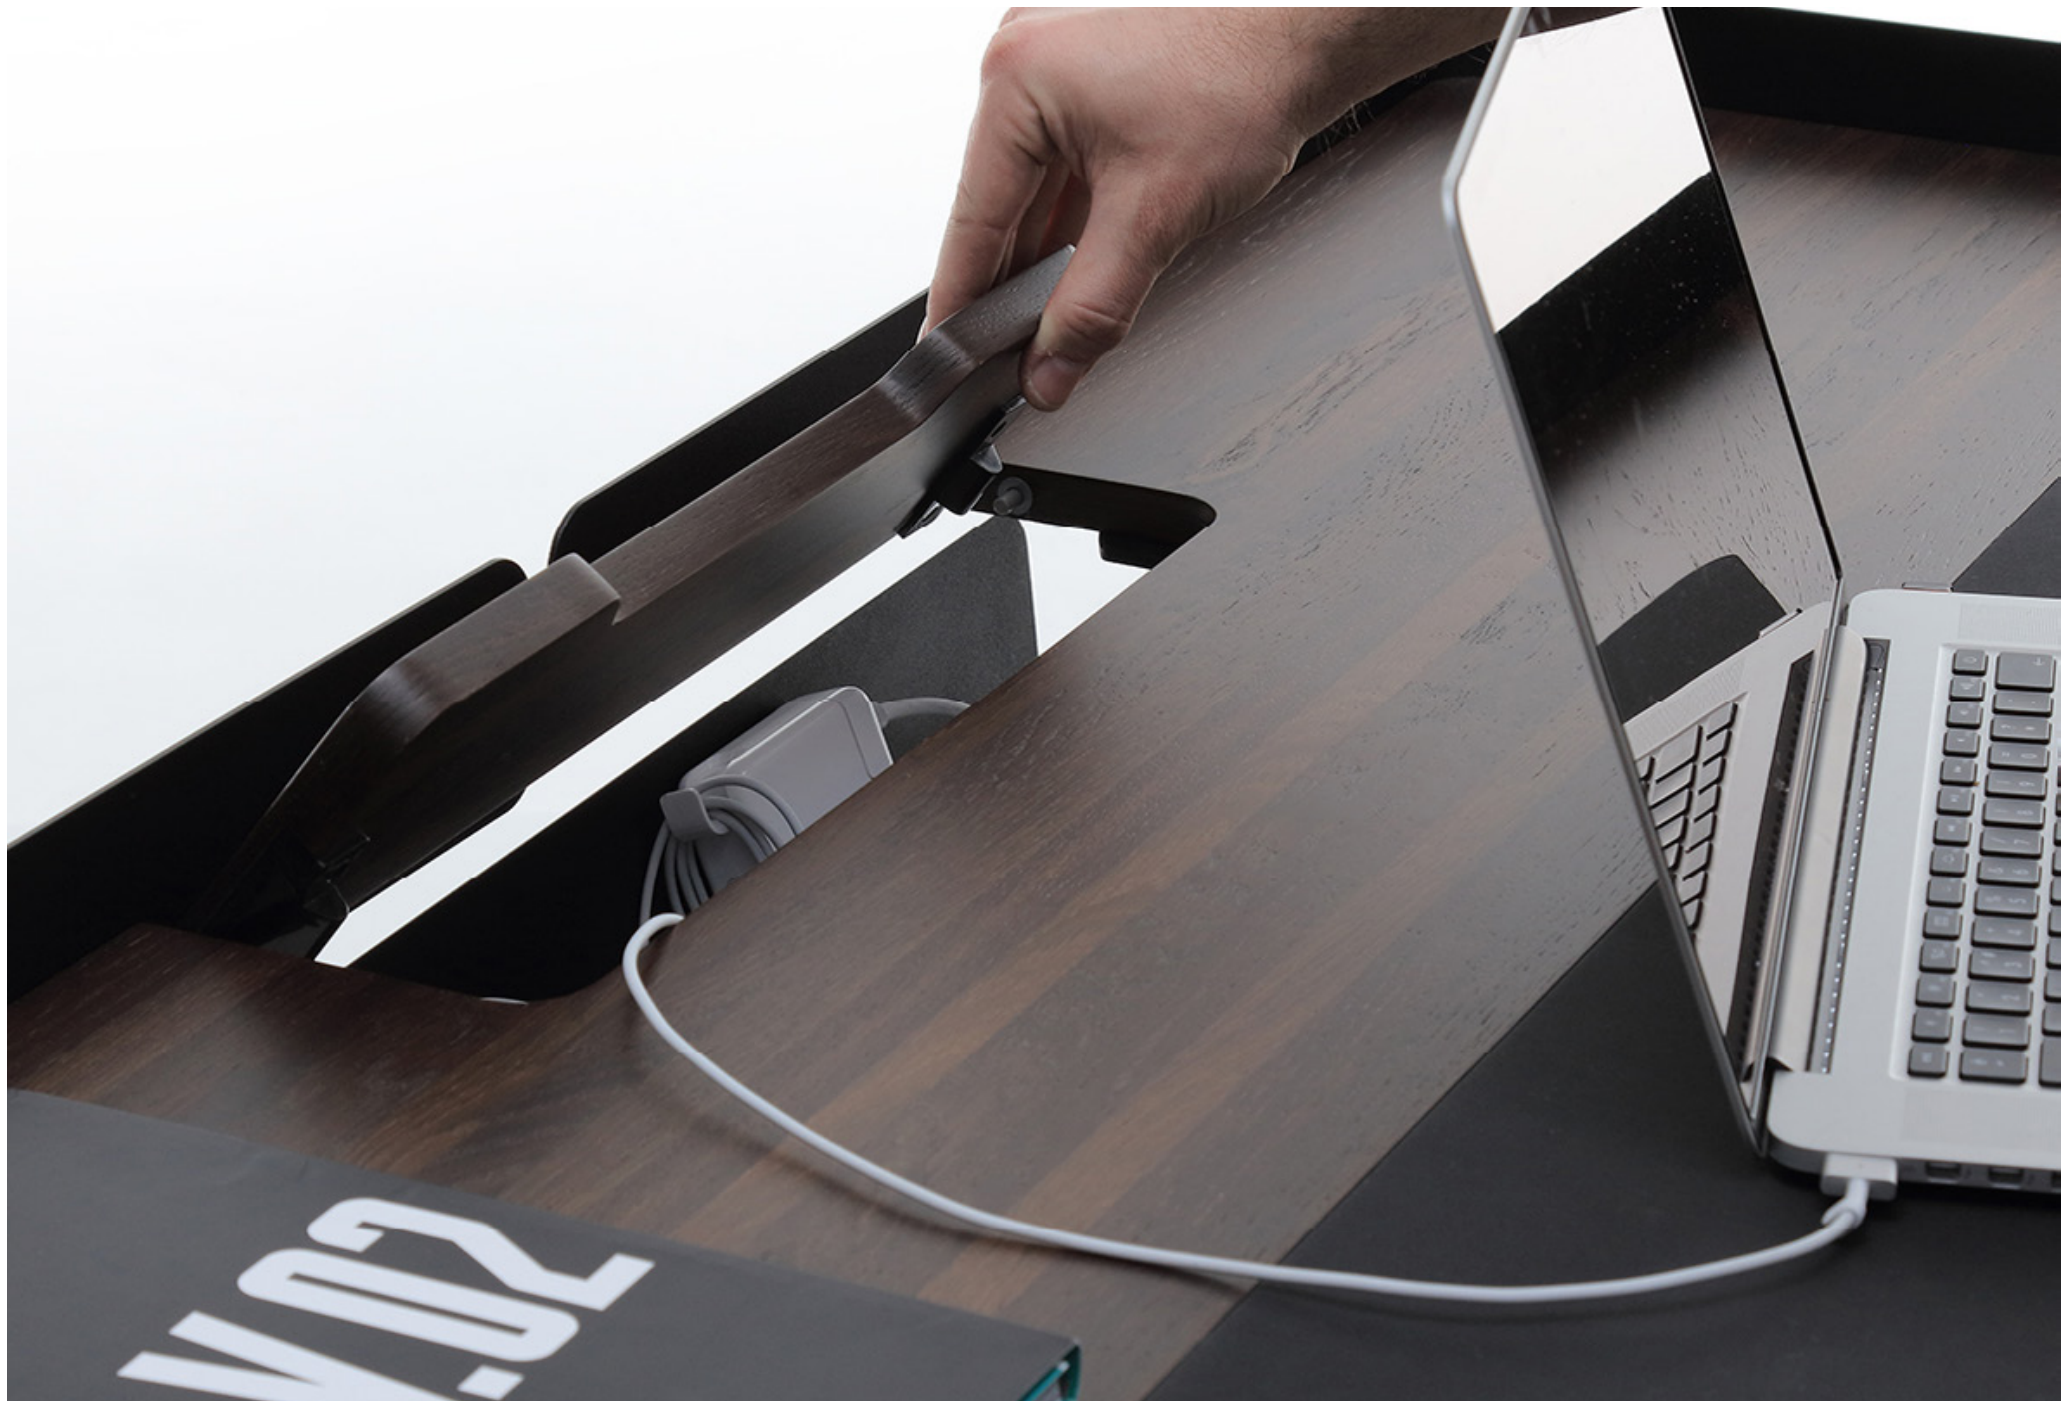

nurus

Renée Genel Bakış

Tasarım Nurus D Lab

Modern çizgilere romantik bir dokunuş...

Renée, kompakt formunda bir araya getirdiği sofistike özellikleriyle ev ve ev-ofislerde samimi ve şık çalışma alanları oluşturuyor. Portatif depolama alanları ya da el yazısını tercih edenler için sünen seçenekleri sunan Renée, elektrik bağlantılarına ulaşmanızı kolaylaştırıyor ve kablo karmaşasını önüyor.

Modern tasarımının yanı sıra ahşap masa tablasıyla çalışma ortamınıza sıcaklık ve samimiyet kazandırıyor.

Metall

Der
Sinn

Renée Yüksek

Renée

Renée Yüksek

Nurus D Lab

nurus