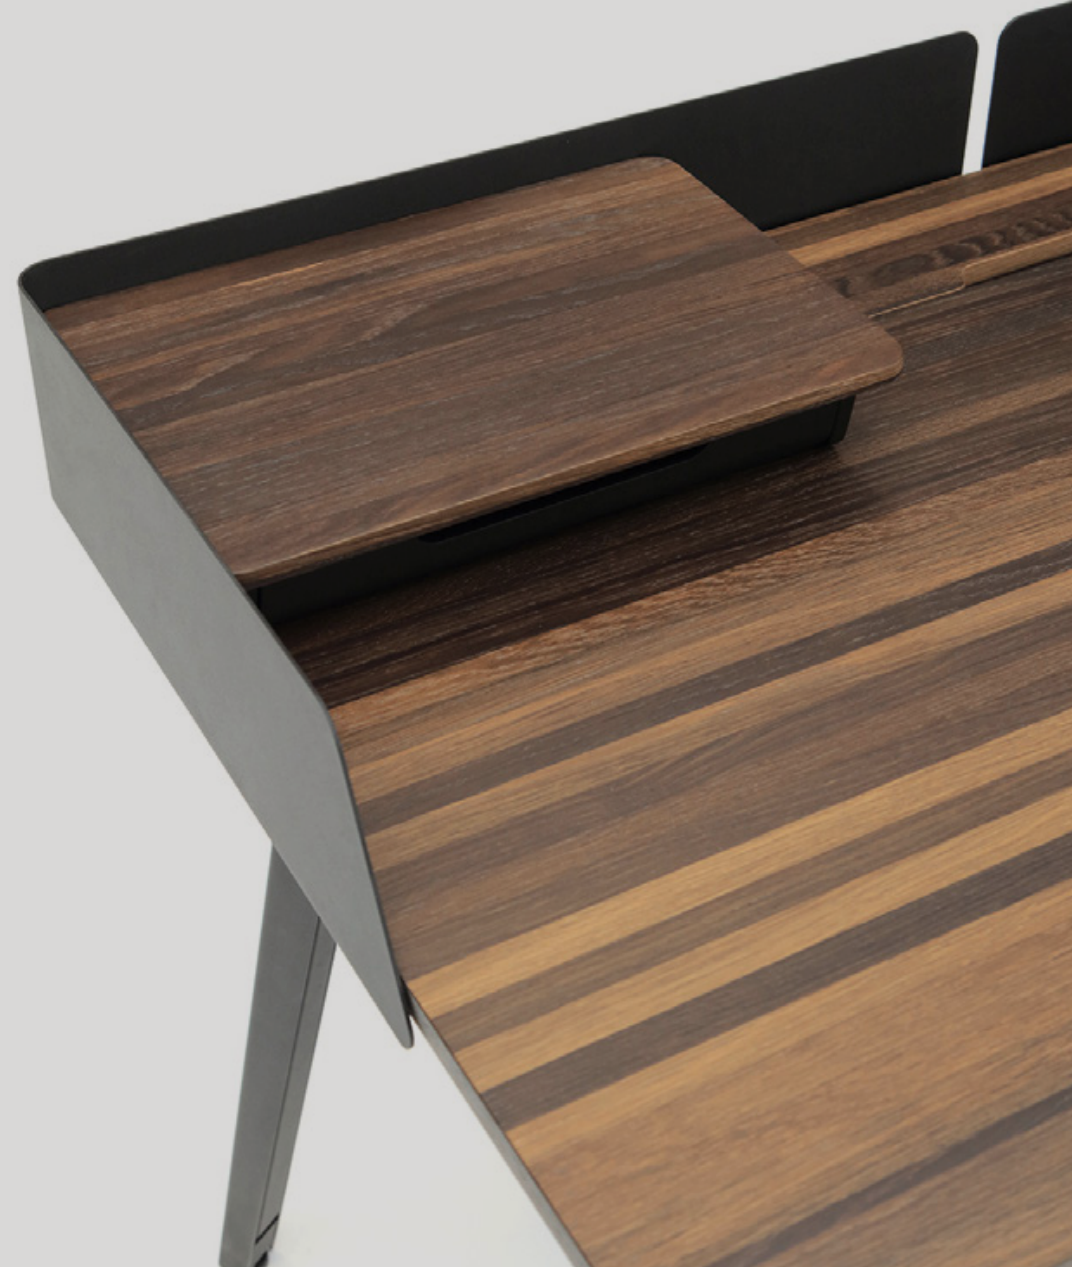

nurus

Renée Genel Bakış

Tasarım Nurus D Lab

Modern çizgilere romantik bir dokunuş...

Renée, kompakt formunda bir araya getirdiği sofistike özellikleriyle ev ve ev-ofislerde samimi ve şık çalışma alanları oluşturuyor. Portatif depolama alanları ya da el yazısını tercih edenler için sünen seçenekleri sunan Renée, elektrik bağlantılarına ulaşmanızı kolaylaştırıyor ve kablo karmaşasını önüyor.

Modern tasarımının yanı sıra ahşap masa tablasıyla çalışma ortamınıza sıcaklık ve samimiyet kazandırıyor.

Metall

Der
Sinn

Renée Yüksek

Renée

Renée Yüksek

Nurus D Lab

nurus