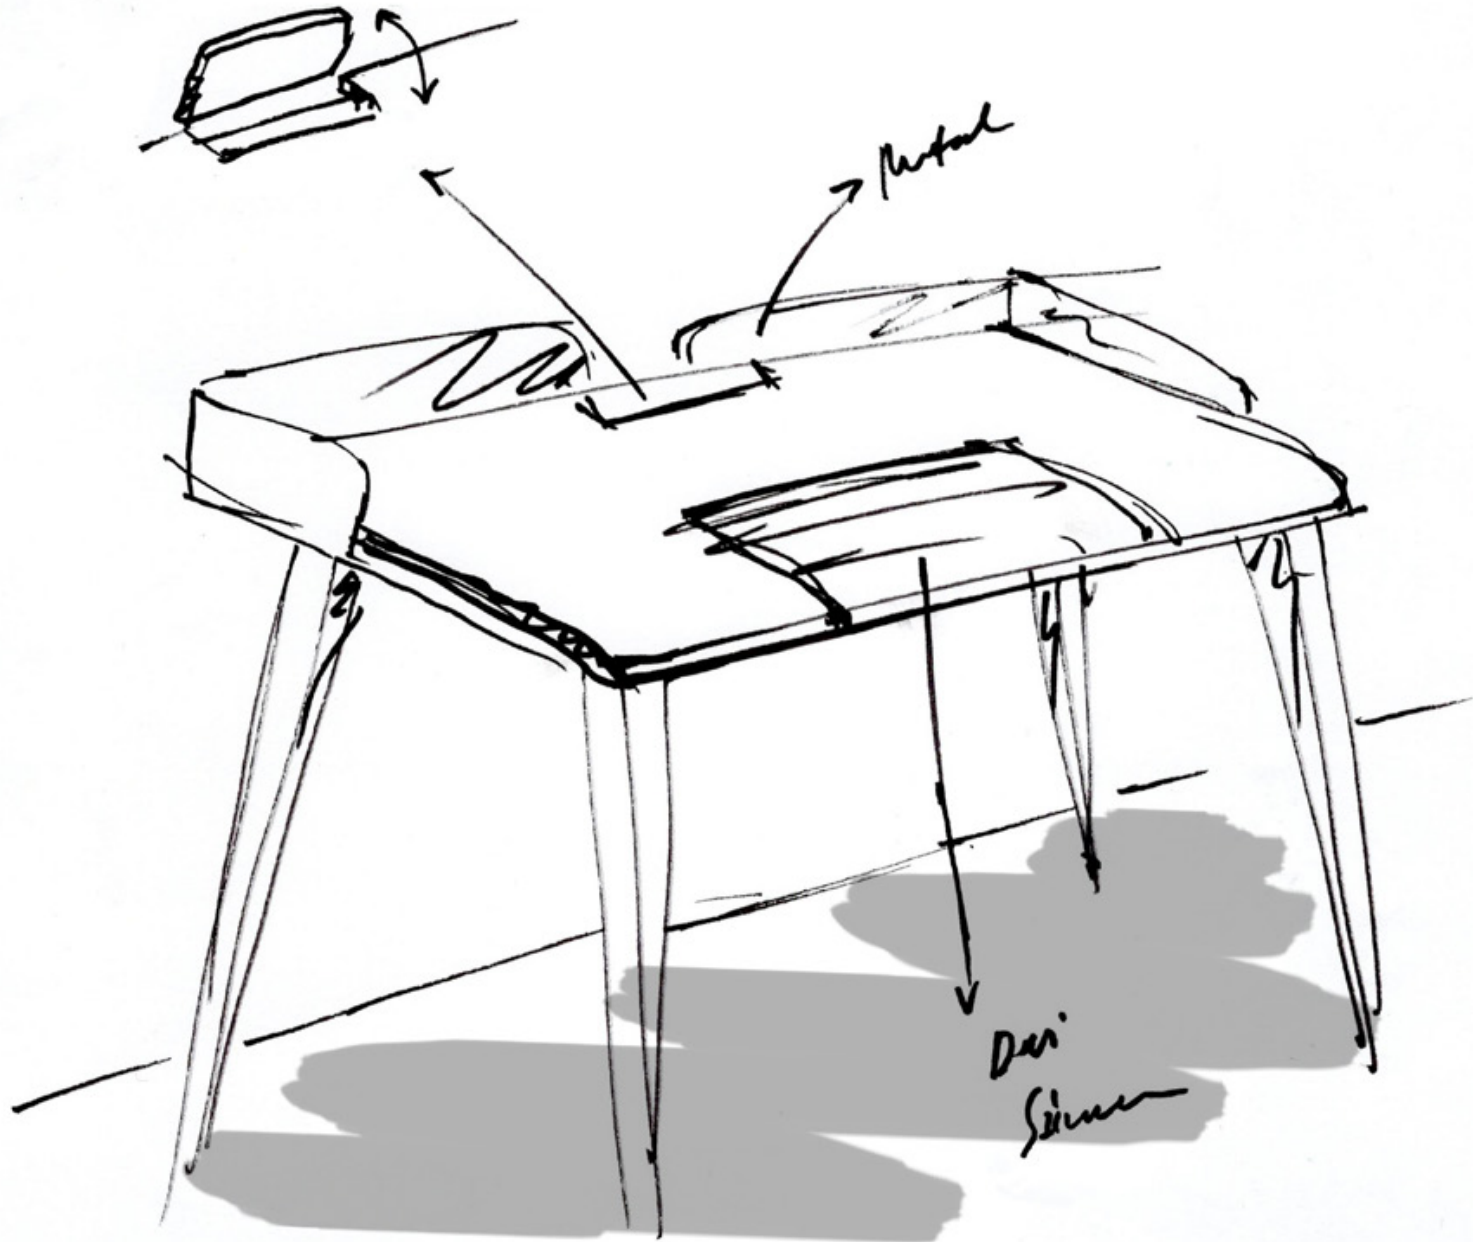

nurus

Renée Genel Bakış

Tasarım Nurus D Lab

Modern çizgilere romantik bir dokunuş...

Renée, kompakt formunda bir araya getirdiği sofistike özellikleriyle ev ve ev-ofislerde samimi ve şık çalışma alanları oluşturuyor. Portatif depolama alanları ya da el yazısını tercih edenler için sünen seçenekleri sunan Renée, elektrik bağlantılarına ulaşmanızı kolaylaştırıyor ve kablo karmaşasını önüyor.

Modern tasarımının yanı sıra ahşap masa tablasıyla çalışma ortamınıza sıcaklık ve samimiyet kazandırıyor.

Metall

Der
Sinn

Renée Yüksek

Renée

Renée Yüksek

Nurus D Lab

nurus