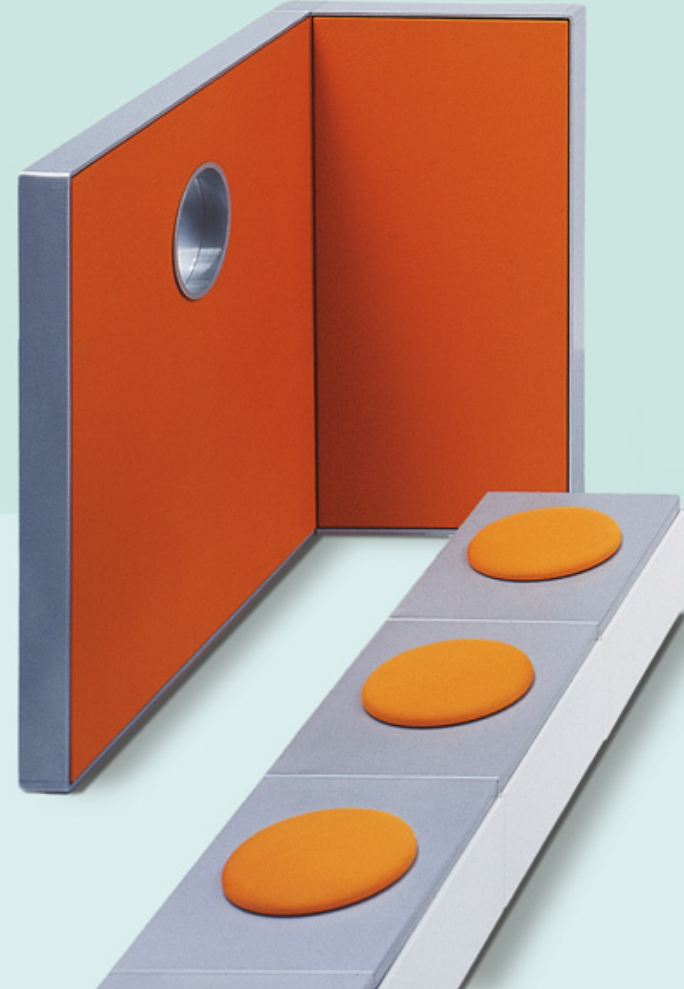

Kiss, yaşam alanlarındaki ihtiyaçlarınıza işlevsel ve esnek çözümler üretiyor. Açık ofislerde toplantılar, ekip çalışmaları, bireysel çalışmalar ve molalar için mekanı farklı biçimlerde kurgulamanıza yardımcı olan Kiss paneller, birimleri birbirinden ayırmanızı da sağlıyor.

Köşe modüllerini kullanarak farklı kombinasyonlar oluşturabileceğiniz Kiss paneller, çalışma alanlarının yanı sıra kafe ve restoranlar gibi sosyal alanlarda ve bekleme alanlarında da bölümler ve tanımlı alanlar oluşturmanıza yardımcı oluyor.

Hızlı ve kolay bir şekilde alternatif yerleşim planları oluşturma şansı veren Kiss'in fiziksel ortamla bağlantı kurmanızı ve ışık geçirgenliğini sağlayan

pencereli versiyonu da bulunuyor. İncelikle hesaplanmış yükseklikleri ile Kiss paneller, çevresel etkiyi en aza indirerek toplantıların ve bireysel çalışmaların gerçekleştirilmesini de kolaylaştırıyorlar.

Minderinde ayaklarınızı dinlendirebileceğiniz Kiss pufar ise, çalışma ve yaşam alanlarınızda kabloların sebep olduğu görüntü kirliliğini ve karmaşayı önüyor.

Zengin renk seçenekleri ile kullanıldığı alana kolaylıkla uyum sağlayan Kiss panel ve pufar, mekana renk ve hareket de getiriyor.