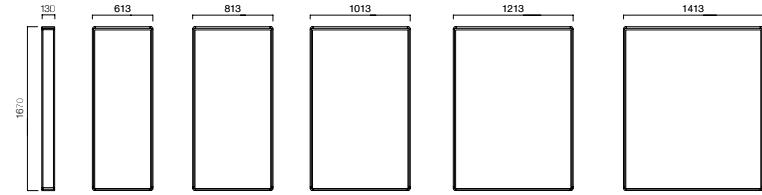

Kiss Puf

Kiss Panel

ÖLÇÜLER (mm)

Kiss Panel H137

Kiss Panel H167

Kiss Panel H167 Pencereli

Kiss Pane Bağlantı Alternatifleri

Kiss Puf