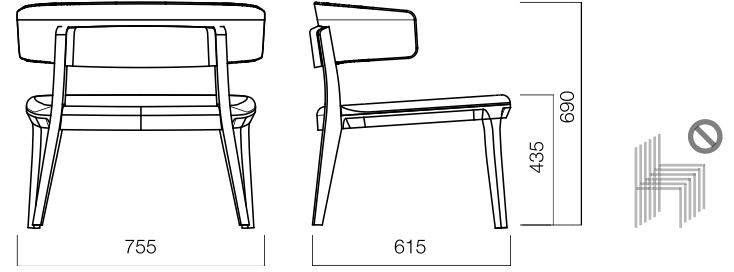

nurus

Porta Venezia Lounge Koleksiyonu

Tasarım **Dorigo Design**

Ahşabın sıcaklığı renklerle buluşuyor.

Polipropilen üzeri döşemeli olarak üretilen Porta Venezia Lounge, doğal Kayın ve lake ayak seçeneklerine sahiptir.*

Porta Venezia Lounge, Avrupa Birliği ülkelerinde sandalyenin dengesini ve sağlamlığını belirleyen UNI EN 1022/98 ve UNI EN 1728/00 standartlarına sahiptir.

*Teknik dokümandan detaylı bilgi edinebilirsiniz.

ÖLÇÜLER (mm)

Lounge

nurus.com/porta-venezia-lounge