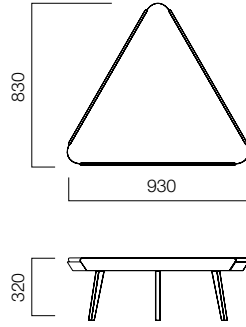

Retro çizgilerle sıcak ve samimi alanlar.

ÖLÇÜLER (mm)

Edgar Dikdörtgen Sehpa

Edgar Üçgen Sehpa

Edgar Kare Sehpa

Ölçüler milimetre olarak gösterilmiştir.

Materyal

Sehpa tablaları lake, doğal kaplama, vinterio kaplama ya da rekompze kaplama olabilir. Ayakları tozboyalıdır.*