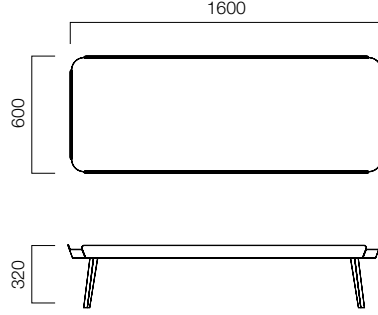

Retro çizgilerle sıcak ve samimi alanlar.

ÖLÇÜLER (mm)

Edgar Dikdörtgen Sehpa

Edgar Üçgen Sehpa

Edgar Kare Sehpa

Ölçüler milimetre olarak gösterilmiştir.

Materyal

Sehpa tablaları lake, doğal kaplama, vinterio kaplama ya da rekompze kaplama olabilir. Ayakları tozboyalıdır.*