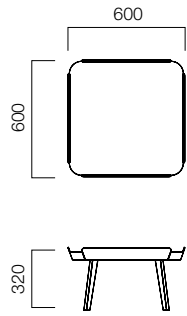

Retro çizgilerle sıcak ve samimi alanlar.

ÖLÇÜLER (mm)

Edgar Dikdörtgen Sehpa

Edgar Üçgen Sehpa

Edgar Kare Sehpa

Ölçüler milimetre olarak gösterilmiştir.

Materyal

Sehpa tablaları lake, doğal kaplama, vinterio kaplama ya da rekompze kaplama olabilir. Ayakları tozboyalıdır.*