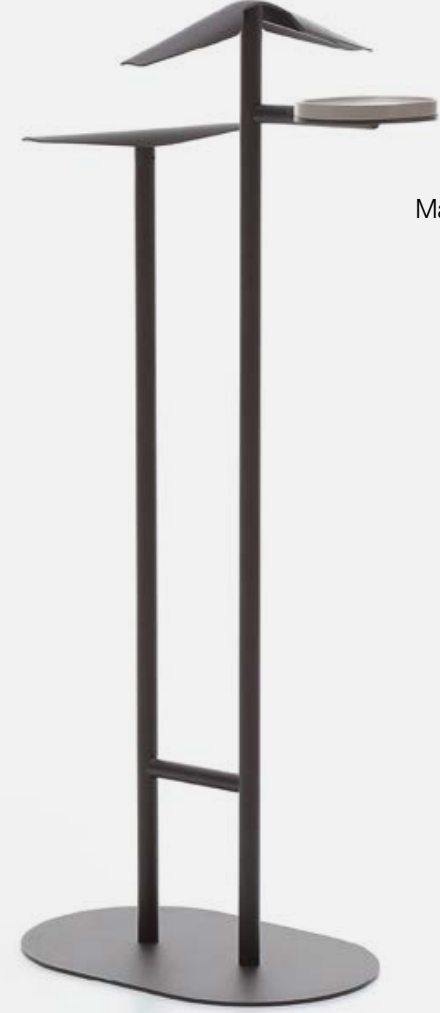

nurus

Marla Koleksiyonu

Tasarım Nurus D Lab

İlk durađınız...

Marla, alıřma alanlarından evlere ve otel odalarına kadar tm yařam alanlarında dzeni korumak amacıyla tasarlandı. Marla ve Marla Maxi olmak zere iki versiyonu bulunan Marla, sađlam ve dengeli yapısıyla iřlevsellik ve pratiklik sađlıyor.

Marla, minimal tasarımı ve zengin renk seçenekleri ile tüm yaşam alanlarınıza uyum ve düzen getiriyor.

Dengeli ve sağlam bir yapıya sahip olan Marla'nın evlerde, çalışma alanlarında, yönetici ofislerinde ve otel odalarında kullanabileceğiniz iki seçeneği bulunuyor. Marla Maxi, Marla'dan farklı olarak raf ve pantolon askısına da sahiptir.

Marla

Marla Maxi

ÖLÇÜLER (mm)

Marla

Marla Maxi

nurus.com/marla