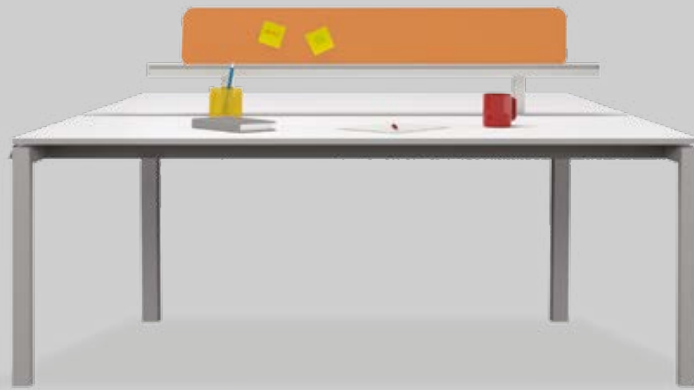

nurus

Tools

Tasarım **Nurus D Lab**