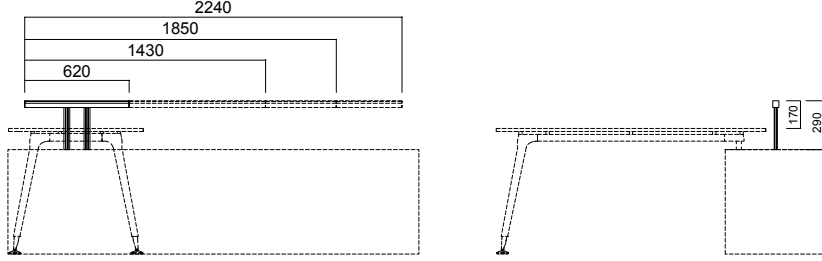

ÖLÇÜLER (mm)

Yan Dolap Üzeri Aksesuar Bandı

*Be2, Gate (Kanalsız) ve U too komodinler ile kullanılabilir.