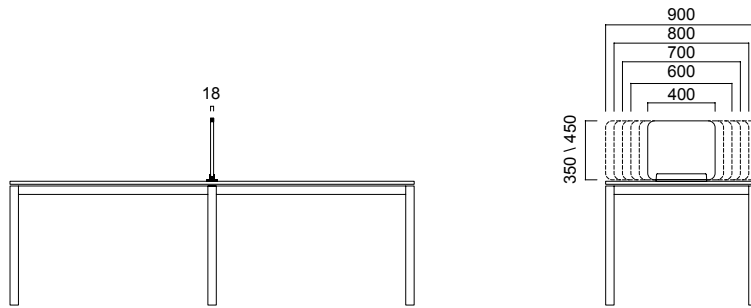

Masa Üzeri Ara Panolar

*Tavsiye edilen panel uzunluğu; masadan 20 cm. kısa seçilmesi yönündedir.
İdeal kullanımı 2 masa birleşim yerleridir.