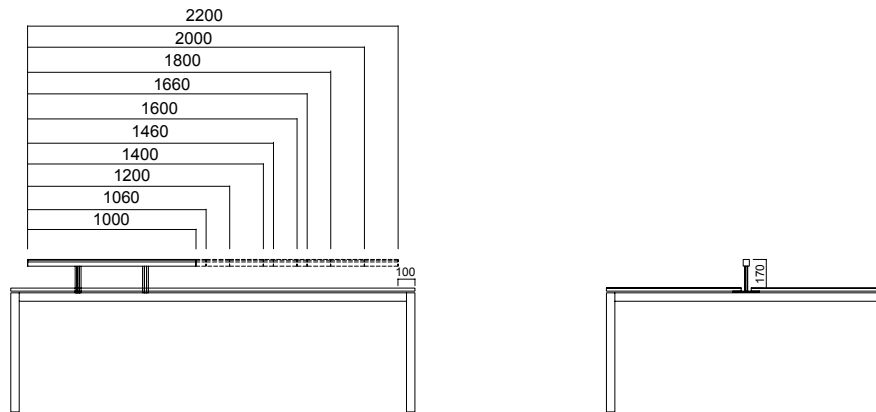

Masa Üzeri Aksesuar Bandı

*Tavsiye edilen aksesuar bandı uzunluğu; masadan 20 cm. kısa seçilmesi yönündedir. İkili masaların arasına ve tekil masaların önüne takılabilir.