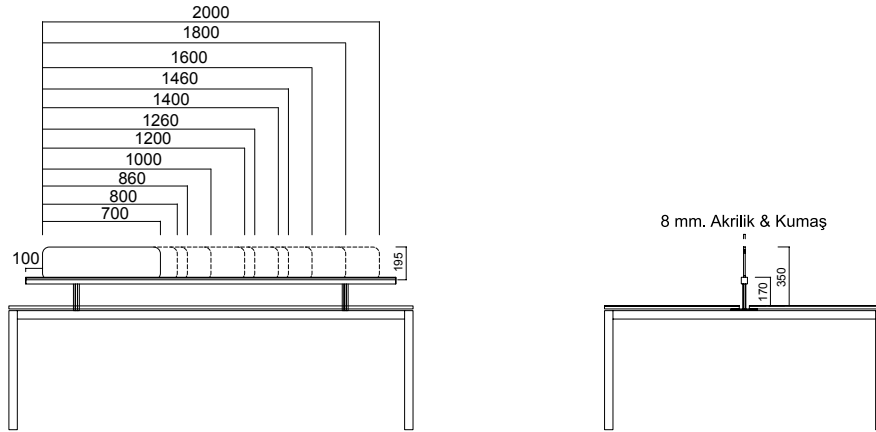

ÖLÇÜLER (mm)

Aksesuar Bandı Üzeri Ara Panolar

*Tavsiye edilen, aksesuar bandı uzunluğunun masadan 20 cm. , üzerindeki ara panonun da aksesuar bandından 20 cm. kısa seçilmesi yönündedir İkili masaların arasına ve tekil masaların önüne takılabilir.