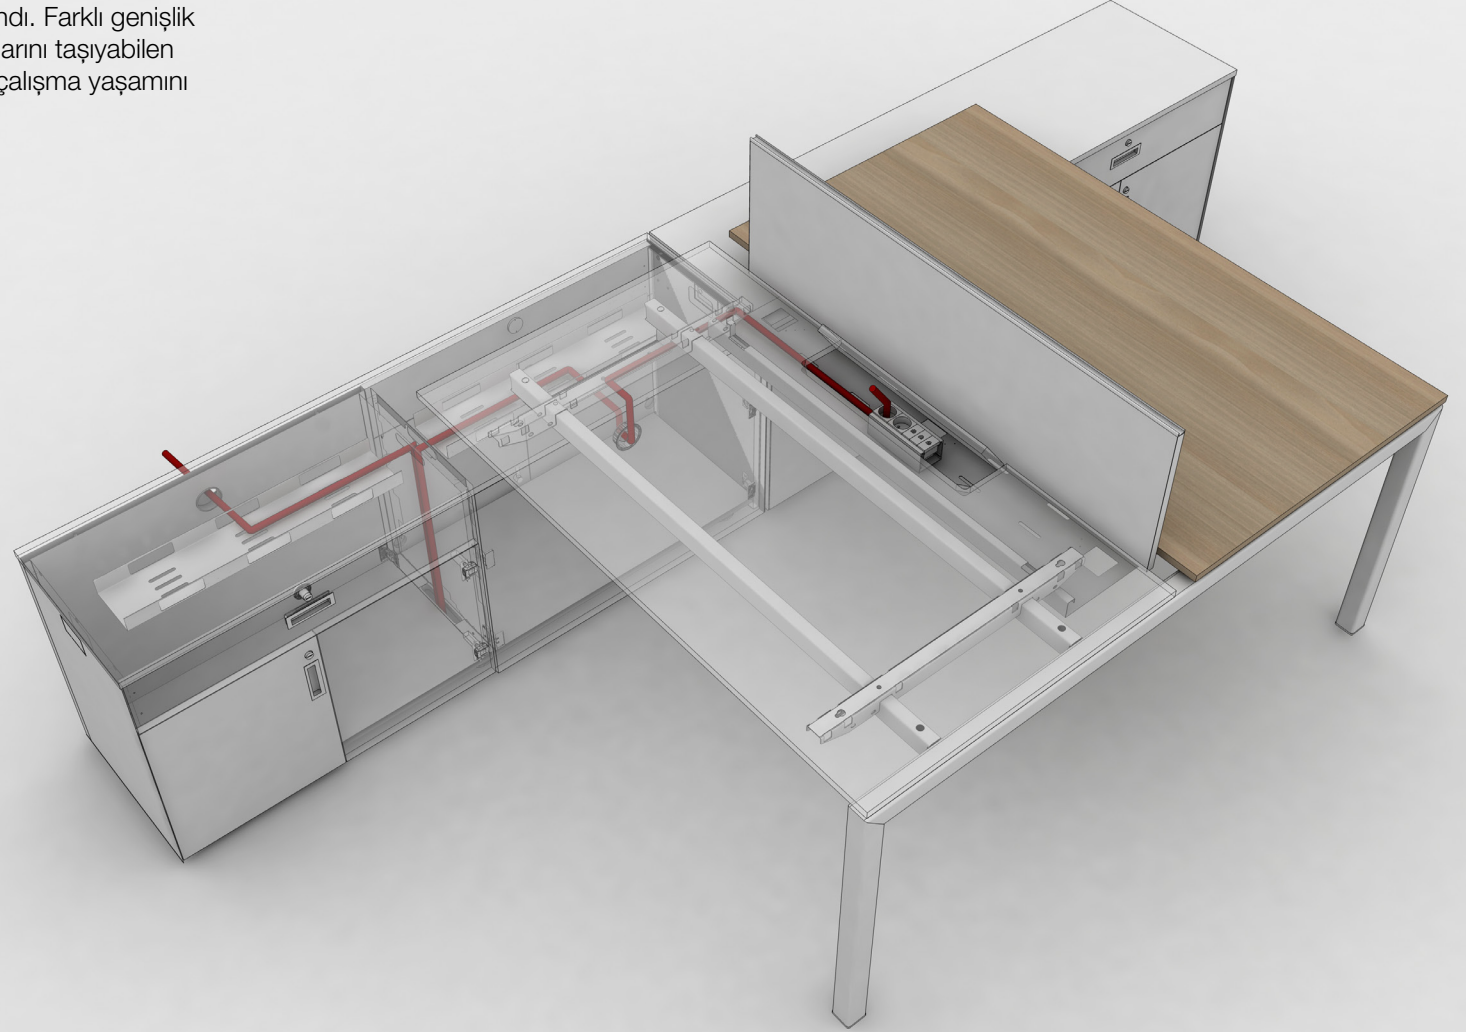

# Be2 Genel Bakış

Tasarım Nurus D Lab

---

## Be2: bir dolaptan daha fazlası.

Be2, çalışma alanlarında deęişen kullanıcı sayısına ve ihtiyalarına esnek ve işlevsel depolama çözümleri getirme amacıyla tasarlandı. Farklı genişlik seçeneklerinin yanı sıra masa tablalarını taşıyabilen Be2, aksesuar çeşitlilięi sayesinde çalışma yaşamını kolaylaştırıyor.

**İşlevsel çalışma alanları.**

Be2 L82 Dolap

Be2 L163 Dolap S Tipi

Be2 L163 Dolap L Tipi

Be2 L163 Dolap R Tipi

Be2 L205 dolap S Tipi

Be2 L205 Dolap L Tipi

Be2 L205 Dolap R Tipi