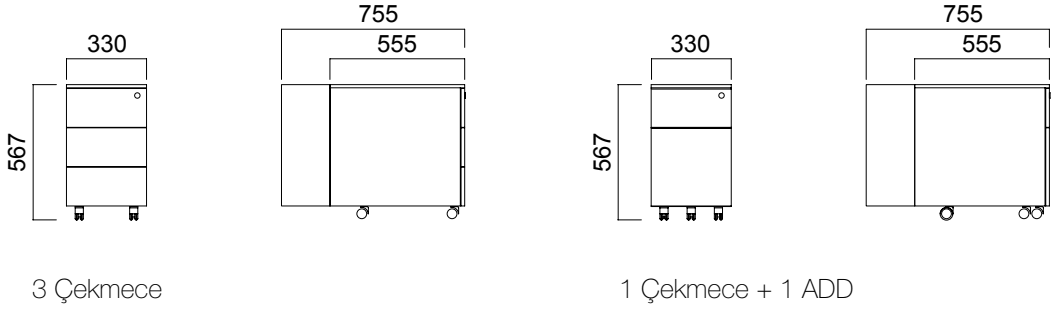

## ÖLÇÜLER (mm)

\*Ölçüler metal gövdeli komodinler için verilmiştir. Melamin gövdeli komodinlerde genişlik W:467 mm. Derinlik D:600 ve 800 mm.'dir.

\*Ölçüler metal gövdeli komodinler için verilmiştir. Melamin gövdeli komodinlerde genişlik W:367 mm. Derinlik D:600 ve 800 mm.'dir.

Ölçüler milimetre olarak gösterilmiştir.