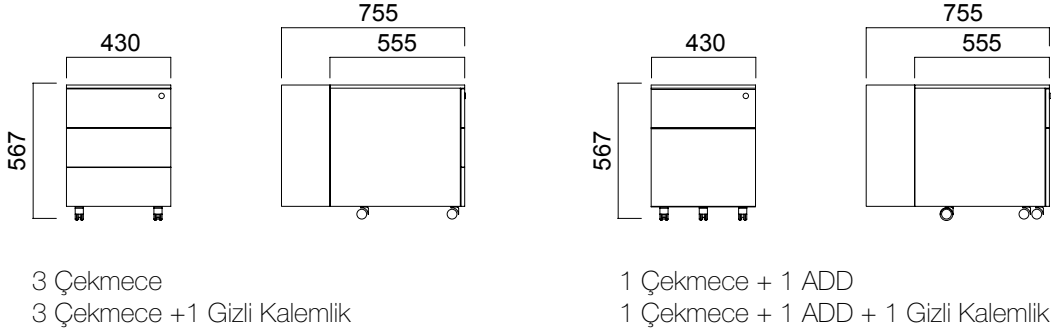

Zengin bir ürün ailesine sahip olan Cube; ölçü, renk ve malzeme çeşitliliğinin yanı sıra gizli kalemlik, kalemlik ve askılı dosya seçenekleri ile çeşitleniyor.

\*Melamin klapalarda tekli, ikili ve gömme kulp alternatifleri bulunur.

## ÖLÇÜLER (mm)

\*Ölçüler metal gövdeli komodinler için verilmiştir. Melamin gövdeli komodinlerde genişlik W:467 mm. Derinlik D:600 ve 800 mm.'dir.

\*Ölçüler metal gövdeli komodinler için verilmiştir. Melamin gövdeli komodinlerde genişlik W:367 mm. Derinlik D:600 ve 800 mm.'dir.