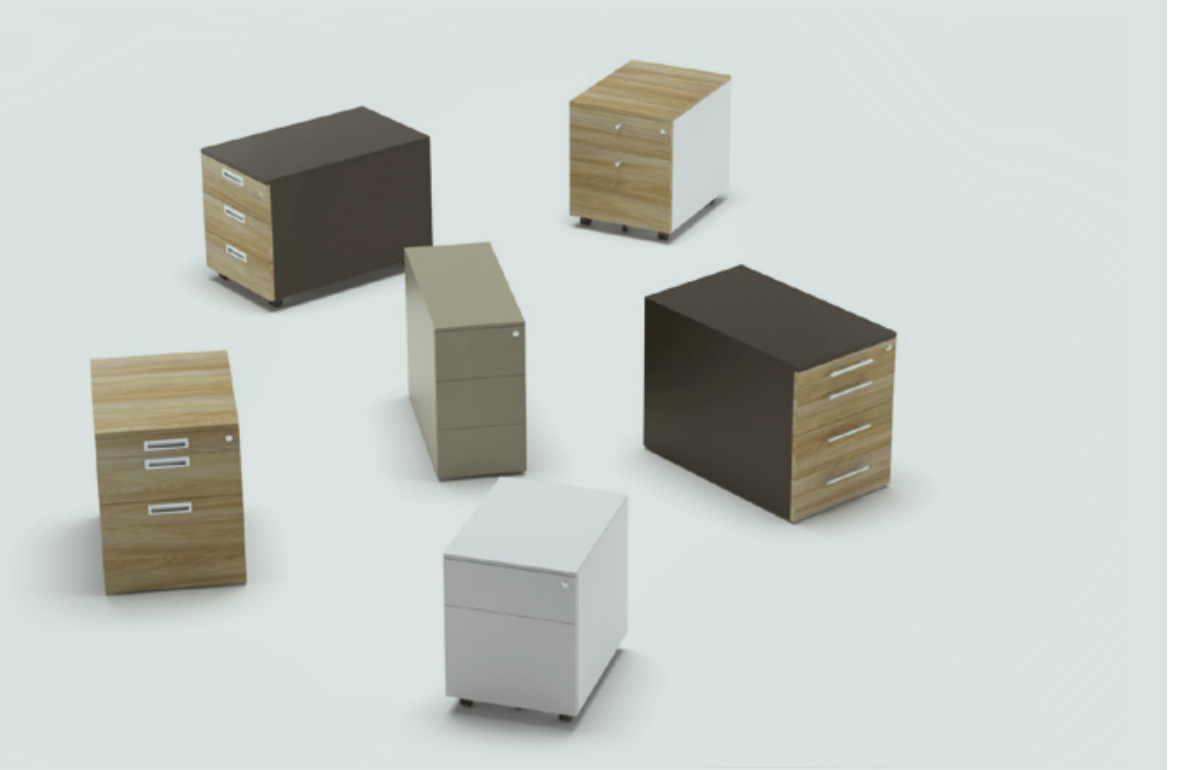

nurus

Cube Genel Bakış

Tasarım Nurus D Lab

Depolama ihtiyalarınız iin sevimli yardımcılar.

Cube, depolama birimlerinin esnek, dayanıklı, konforlu ve estetik alanlar sunması anlayışıyla tasarlandı. Zengin ürün ailesi; renk ve materyal çeşitliliğiyle Cube, tüm yaşam alanlarında depolama ihtiyaçlarınıza çözüm üretiyor.

**Estetik ve işlevsel
depolama çözümleri**

Cube Sabit Komodin

Cube Sabit Komodin

Cube Hareketli Komodin

Cube Hareketli Komodin

Nurus D Lab

nurus