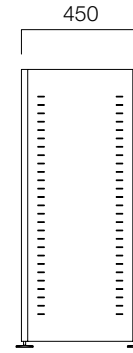

Mono, altı farklı renk seçeneğiyle kullandığınız alana kolaylıkla uyum sağlıyor.

Mono H167

Mono H167

Mono H137

Mono H107

ÖLÇÜLER (mm)

H:107 cm

H:137 cm

ÖLÇÜLER (mm)

H:167 cm

nurus.com/mono