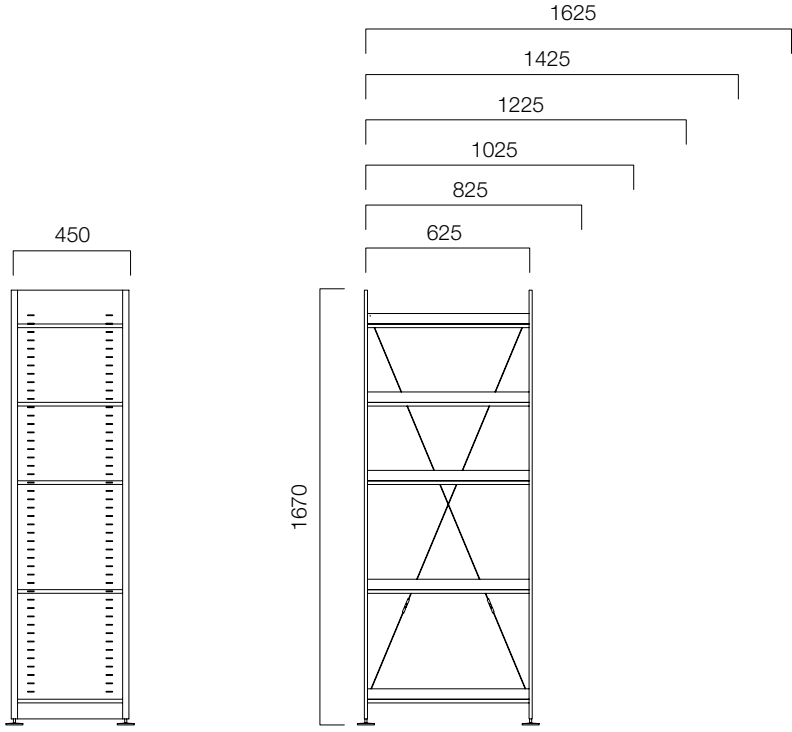

Mono, altı farklı renk seçeneğiyle kullandığınız alana kolaylıkla uyum sağlıyor.

Mono H167

Mono H167

Mono H137

Mono H107

ÖLÇÜLER (mm)

H:107 cm

H:137 cm

ÖLÇÜLER (mm)

H:167 cm

nurus.com/mono