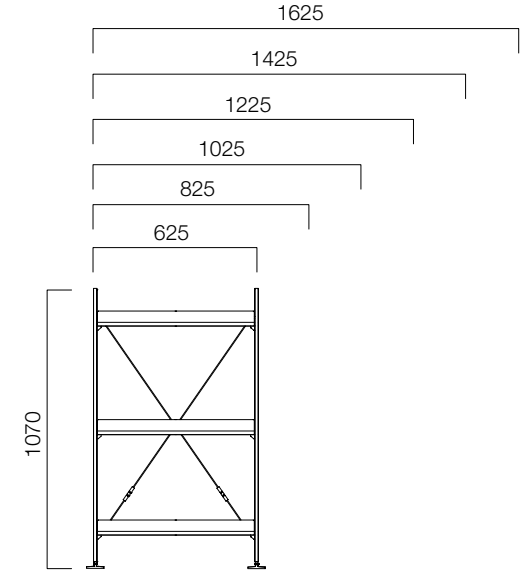

Mono, altı farklı renk seçeneğiyle kullandığınız alana kolaylıkla uyum sağlıyor.

Mono H167

Mono H167

Mono H137

Mono H107

ÖLÇÜLER (mm)

H:107 cm

H:137 cm

ÖLÇÜLER (mm)

H:167 cm

nurus.com/mono