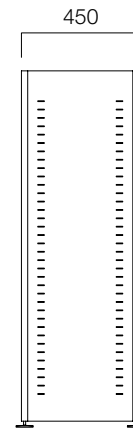

Mono, altı farklı renk seçeneğiyle kullandığınız alana kolaylıkla uyum sağlıyor.

Mono H167

Mono H167

Mono H137

Mono H107

ÖLÇÜLER (mm)

H:107 cm

H:137 cm

ÖLÇÜLER (mm)

H:167 cm

nurus.com/mono