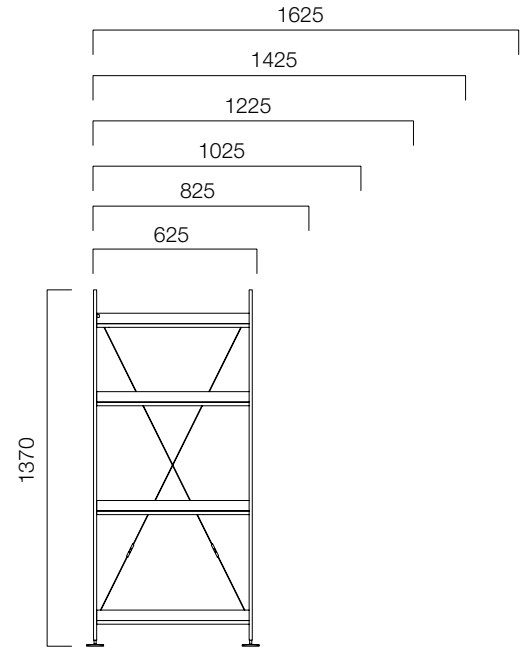

Mono, altı farklı renk seçeneğiyle kullandığınız alana kolaylıkla uyum sağlıyor.

Mono H167

Mono H167

Mono H137

Mono H107

ÖLÇÜLER (mm)

H:107 cm

H:137 cm

ÖLÇÜLER (mm)

H:167 cm

nurus.com/mono