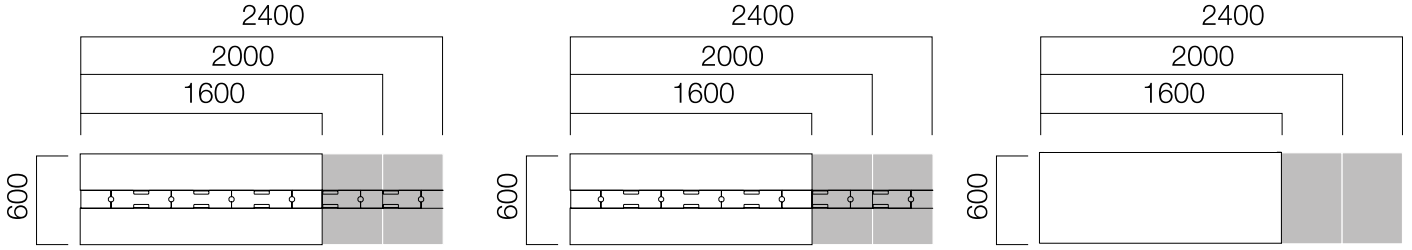

ÖLÇÜLER (mm)

Platformlar

Kanallı Platform

Kanallı Uzatma Platformu

Platform