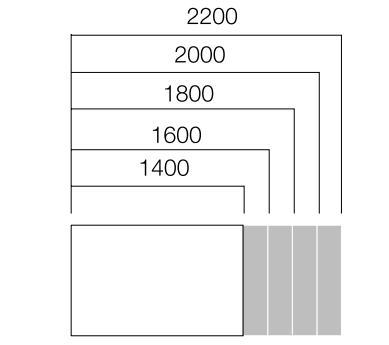

ÖLÇÜLER (mm)

W60 Tek Ayak Masa

W80 Tek Ayak Masa

W90 Tek Ayak Masa

Ön Pano

*L: Masa uzunluğu -40 cm'dir.

**Dairesel bitişli masalarda

L masa uzunluğu -40 cm'dir.

*W:60 cm ve W:80 cm. masaların L:1600-1800-2000 ve 2200 ölçülerinin iki taraftan komodin veya platforma taşıtılabilen tabla opsiyonu bulunmaktadır.

**Gate masalar kendi platformu haricinde farklı Nurus depolama sistemleri ile birlikte de kullanılabilir.