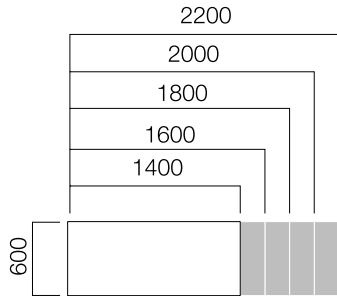

Gate tekil masaları, kablo kanallı, kablo kapaklı ya da kanalsız seçeneklere sahip platform ve platform üzerinde kullanabileceğiniz dolap ve aksesuarlarıyla tercih edebilirsiniz. Ayrıca Gate tekil masalarla birlikte ön pano kullanabilirsiniz.

ÖLÇÜLER (mm)

W60 Tek Ayak Masa

W80 Tek Ayak Masa

W90 Tek Ayak Masa

Ön Pano

*L: Masa uzunluğu -40 cm'dir.

**Dairesel bitişli masalarda

L masa uzunluğu -40 cm'dir.

*W:60 cm ve W:80 cm. masaların L:1600-1800-2000 ve 2200 ölçülerinin iki taraftan komodin veya platforma taşıtılabilen tabla opsiyonu bulunmaktadır.

**Gate masalar kendi platformu haricinde farklı Nurus depolama sistemleri ile birlikte de kullanılabilir.