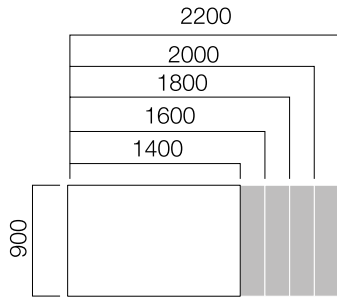

ÖLÇÜLER (mm)

W60 Tek Ayak Masa

W80 Tek Ayak Masa

W90 Tek Ayak Masa

Ön Pano

*L: Masa uzunluğu -40 cm'dir.

**Dairesel bitişli masalarda

L masa uzunluğu -40 cm'dir.

*W:60 cm ve W:80 cm. masaların L:1600-1800-2000 ve 2200 ölçülerinin iki taraftan komodin veya platforma taşıtılabilen tabla opsiyonu bulunmaktadır.

**Gate masalar kendi platformu haricinde farklı Nurus depolama sistemleri ile birlikte de kullanılabilir.