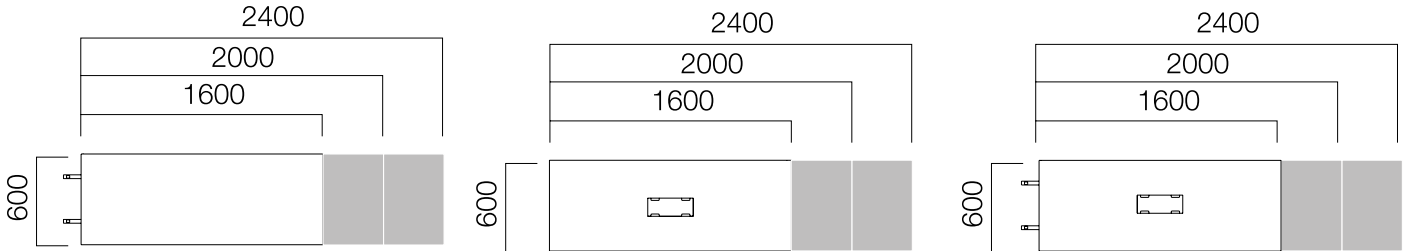

ÖLÇÜLER (mm)

W60 Tek Ayak Masa

W80 Tek Ayak Masa

W90 Tek Ayak Masa

Ön Pano

*L: Masa uzunluğu -40 cm'dir.

**Dairesel bitişli masalarda

L masa uzunluğu -40 cm'dir.

*W:60 cm ve W:80 cm. masaların L:1600-1800-2000 ve 2200 ölçülerinin iki taraftan komodin veya platforma taşıtılabilen tabla opsiyonu bulunmaktadır.

**Gate masalar kendi platformu haricinde farklı Nurus depolama sistemleri ile birlikte de kullanılabilir.

***Silva tek ayaklı masalar ile de kullanılmaktadır.

ÖLÇÜLER (mm)

Platformlar

Kanallı Platform

Kanallı Uzatma Platformu

Platform

Uzatma Platformu

Kablo Kanallı Platform