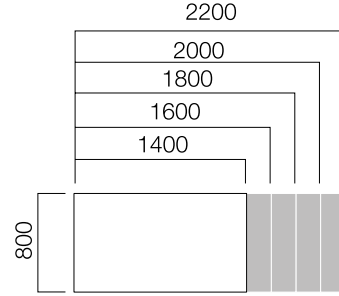

ÖLÇÜLER (mm)

W60 Tek Ayak Masa

W80 Tek Ayak Masa

W90 Tek Ayak Masa

Ön Pano

*L: Masa uzunluğu -40 cm'dir.

**Dairesel bitişli masalarda

L masa uzunluğu -40 cm'dir.

*W:60 cm ve W:80 cm. masaların L:1600-1800-2000 ve 2200 ölçülerinin iki taraftan komodin veya platforma taşıtılabilen tabla opsiyonu bulunmaktadır.

**Gate masalar kendi platformu haricinde farklı Nurus depolama sistemleri ile birlikte de kullanılabilir.