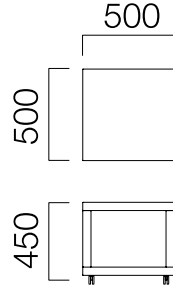

ÖLÇÜLER (mm)

Hareketli Kare Sehpa

Hareketli Dikörtgen Sehpa

Ölçüler milimetre olarak gösterilmiştir.

Materyal

Sehpaların doğal kaplama, vinterio kaplama ve rekompoze kaplama seçenekleri vardır.*

*Teknik dokümandan detaylı bilgi edinebilirsiniz.