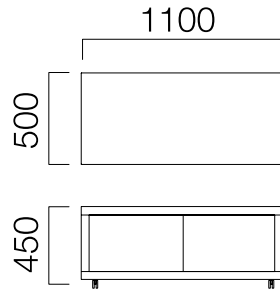

ÖLÇÜLER (mm)

Hareketli Kare Sehpa

Hareketli Dikörtgen Sehpa

Ölçüler milimetre olarak gösterilmiştir.

Materyal

Sehpaların doğal kaplama, vinterio kaplama ve rekompoze kaplama seçenekleri vardır.*

*Teknik dokümandan detaylı bilgi edinebilirsiniz.