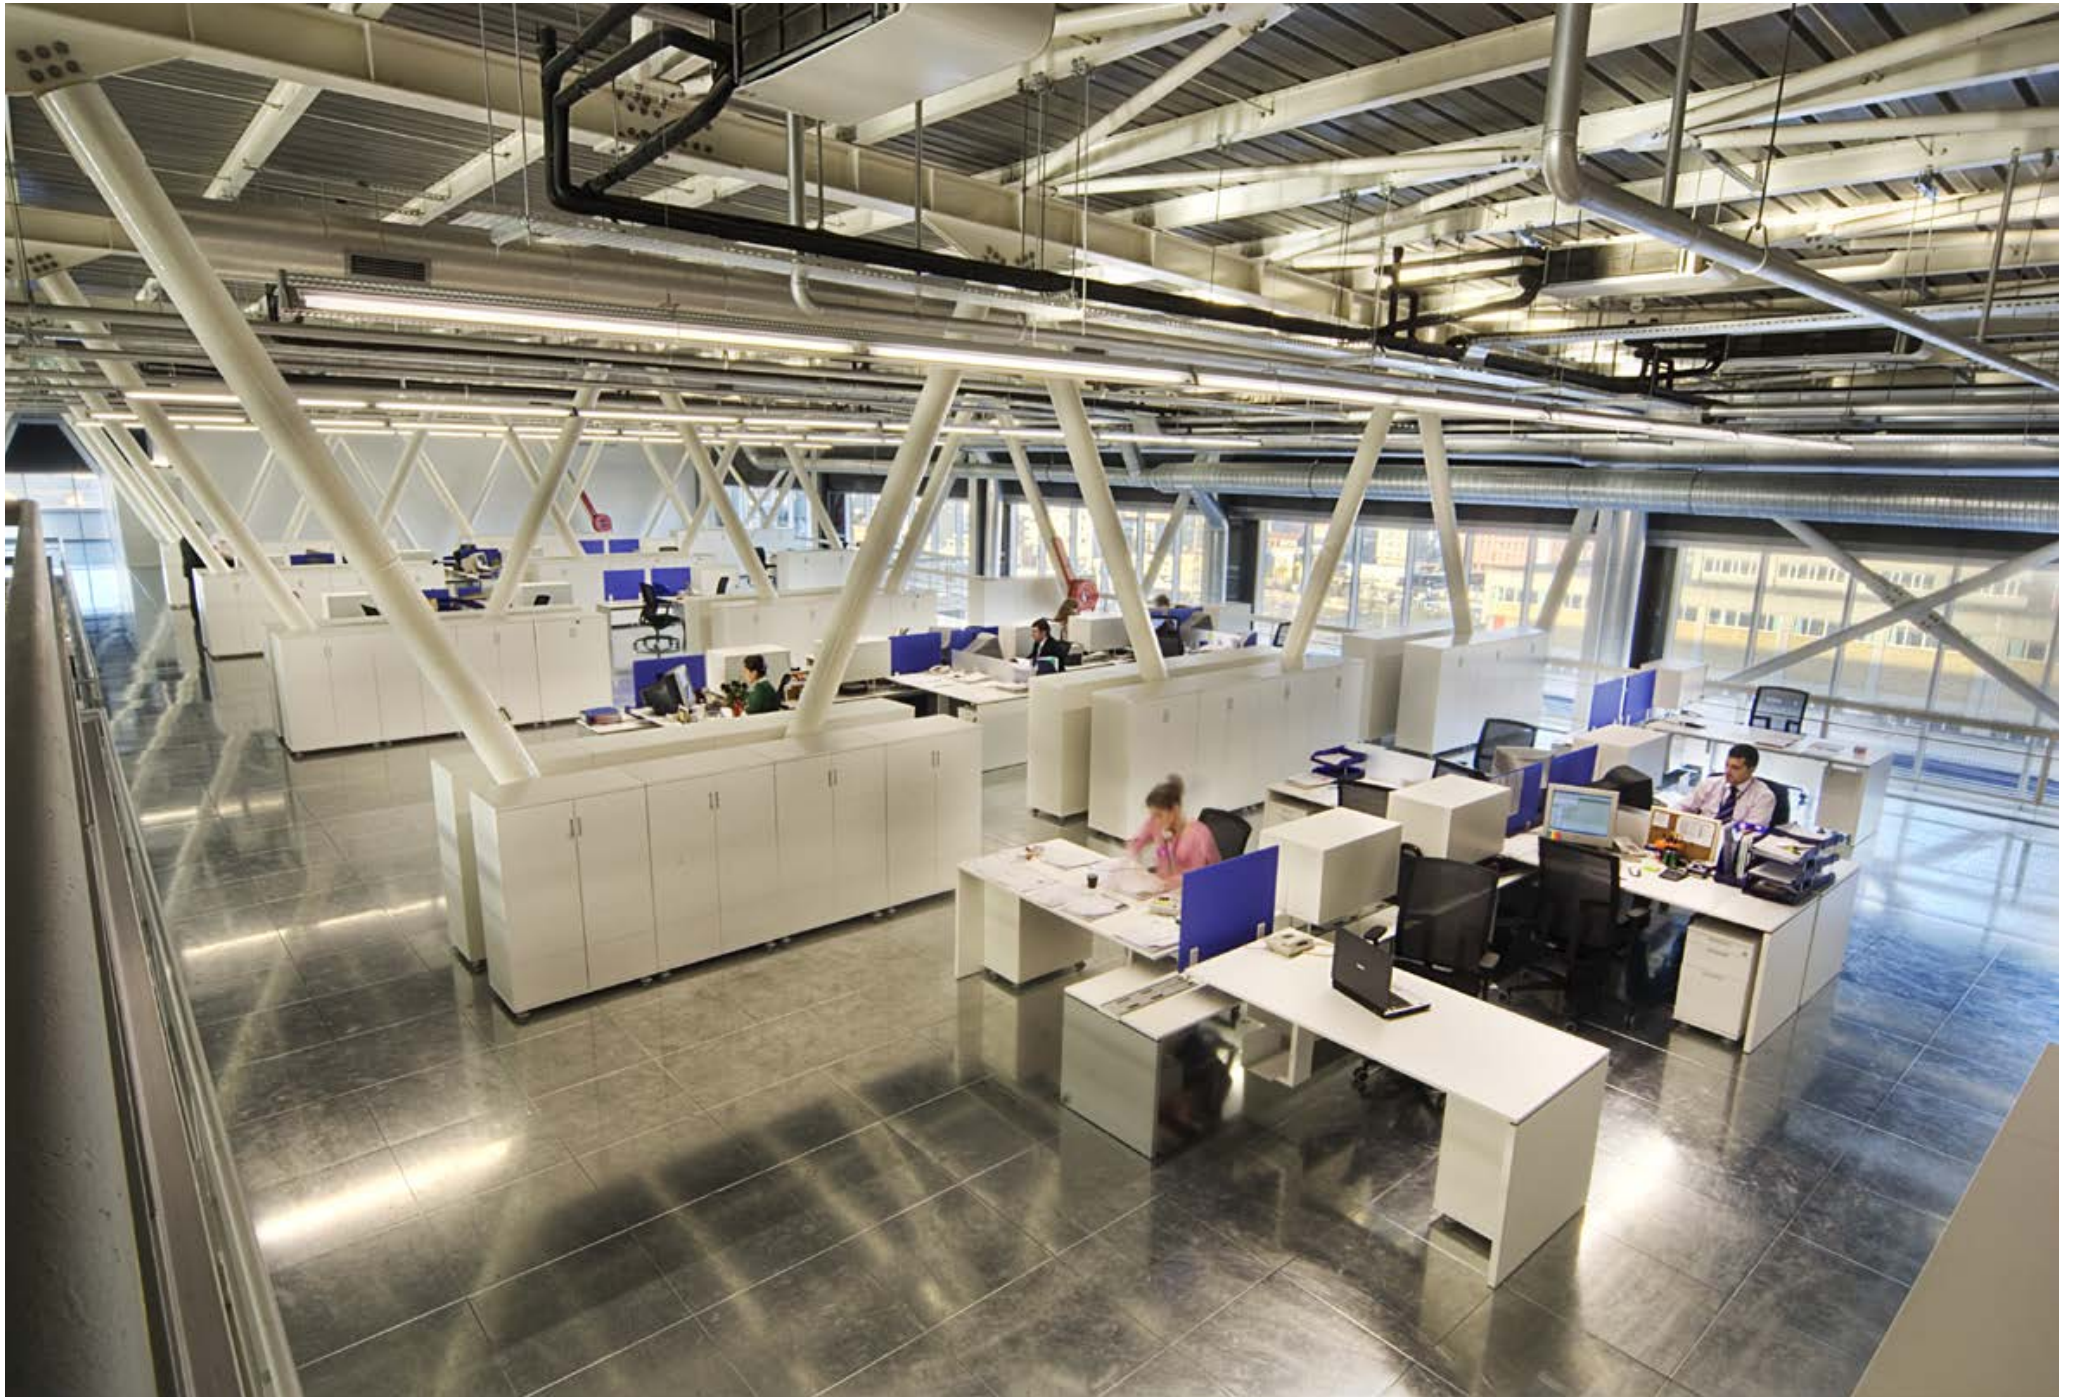

nurus

Gate Genel Bakış

Tasarım Nurus D Lab

Yenilikçi, pratik ve esnek çözümlerle zenginleşen çalışma alanları.

Gate; iş istasyonları, depolama üniteleri, Gate Exe, tekil masalar ve sehpalardan oluşan zengin bir ürün ailesine sahiptir. Köprü görevi gören ana platform ve bu platform üzerinde, sistemi tamamlayan depolama ünitelerinden oluşan Gate, işlevsel ve esnek çalışma alanları oluşturuyor.

**Çalışma alanlarını zenginleştiren
işlevsel çözümler...**

Nurus D Lab

A modern office interior with desks, computers, and large windows. The word "nurus" is overlaid in the center. The office features a high ceiling with exposed ductwork and lighting fixtures. Large windows on the left and right sides offer a view of a cityscape. The desks are equipped with computers and office chairs. The overall atmosphere is professional and contemporary.