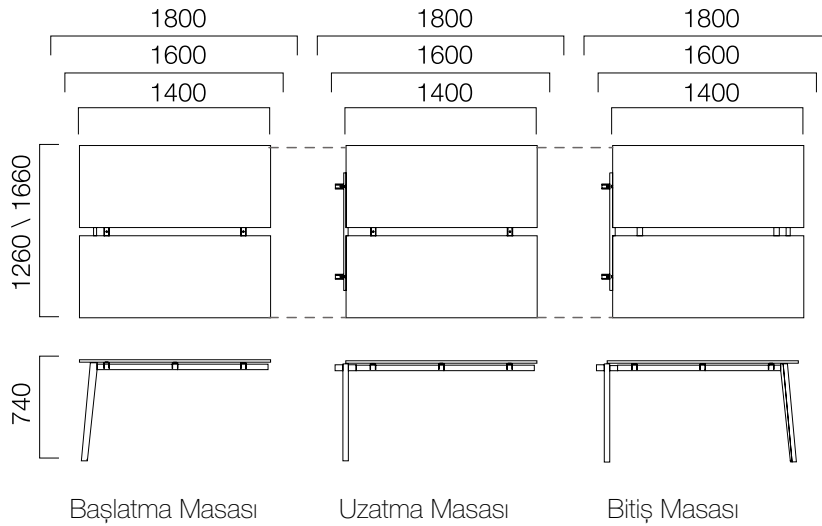

ÖLÇÜLER (mm)

W:80 cm Uzatma Masası

*Tekil masalar, zeminden alınan kabloların dikeyde masaya kadar taşınmasını sağlayan fonksiyonel ortak ayak kullanılarak birleşir.

*İkili masalar, zeminden alınan kabloların dikeyde masaya kadar taşınmasını sağlayan fonksiyonel ortak ayak, dolaba basmasını sağlayan kısa ayak veya pila düz ayak kullanılarak birleşir.

ÖLÇÜLER (mm)

Masa

W:126/166 cm 2 Ayak Masa

W:126/166 cm Toplantı Ekli
2 Ayak Masa

W:126/166 cm 2 Ayak Masa

W:166 2 Ayaklı Yan Ekli İkili Masa

ÖLÇÜLER (mm)

W:166 cm Yan Ekli Masa

*Yan ekli ikili masalar, zeminden alınan kabloların dikeyde masaya kadar taşınmasını sağlayan fonksiyonel ortak ayak kullanılarak birleşir.

W:126/166 cm Masa Ara Pano

*L: Masa Uzunluğu
40 cm'dir.

Yan Ekli Masa Ara Pano

*L: Masa Uzunluğu
20 cm'dir.

ÖLÇÜLER (mm)

120° Açılı 3'lü Masa

120° Açılı 6'lı Masa

120° Açılı 8'li Masa

ÖLÇÜLER (mm)

Dolaplı Yerleşim Örnekleri

Ölçüler milimetre olarak gösterilmiştir.