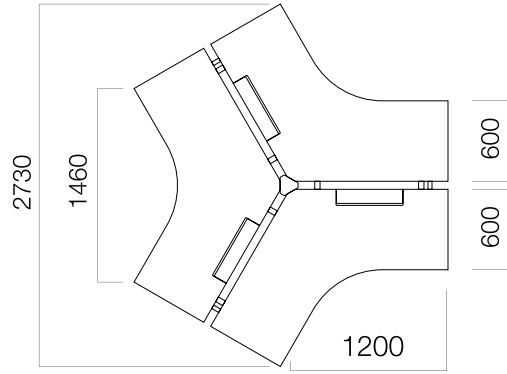

ÖLÇÜLER (mm)

Masa

W:126/166 cm 2 Ayak Masa

W:126/166 cm Toplantı Ekli
2 Ayak Masa

W:126/166 cm 2 Ayak Masa

W:166 2 Ayaklı Yan Ekli İkili Masa

ÖLÇÜLER (mm)

W:166 cm Yan Ekli Masa

*Yan ekli ikili masalar, zeminden alınan kabloların dikeyde masaya kadar taşınmasını sağlayan fonksiyonel ortak ayak kullanılarak birleşir.

W:126/166 cm Masa Ara Pano

*L: Masa Uzunluğu
40 cm'dir.

Yan Ekli Masa Ara Pano

*L: Masa Uzunluğu
20 cm'dir.

ÖLÇÜLER (mm)

120° Açılı 3'lü Masa

120° Açılı 6'lı Masa

120° Açılı 8'li Masa

ÖLÇÜLER (mm)

Dolaplı Yerleşim Örnekleri

Ölçüler milimetre olarak gösterilmiştir.