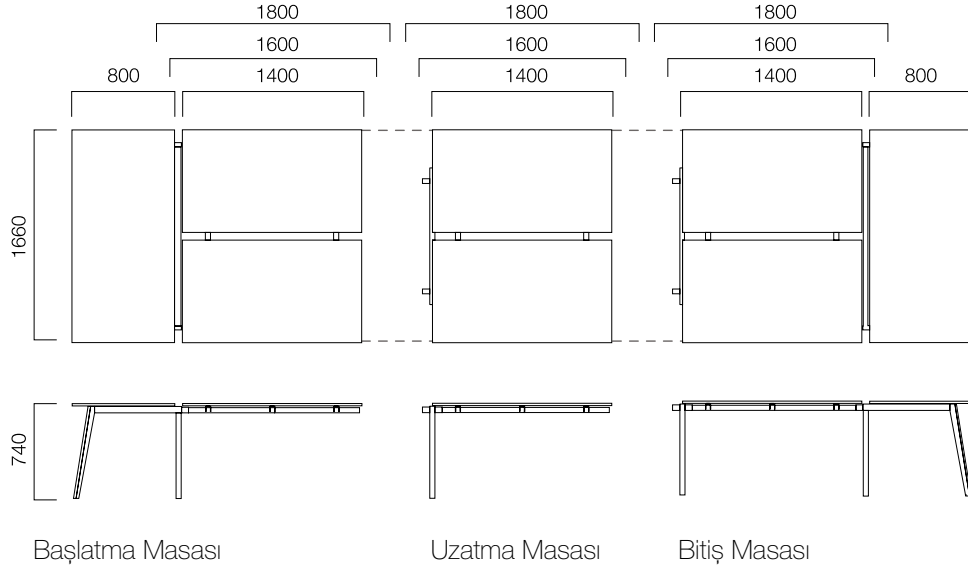

ÖLÇÜLER (mm)

W:80 cm Uzatma Masası

*Tekil masalar, zeminden alınan kabloların dikeyde masaya kadar taşınmasını sağlayan fonksiyonel ortak ayak kullanılarak birleşir.

*İkili masalar, zeminden alınan kabloların dikeyde masaya kadar taşınmasını sağlayan fonksiyonel ortak ayak, dolaba basmasını sağlayan kısa ayak veya pila düz ayak kullanılarak birleşir.

ÖLÇÜLER (mm)

Masa

W:126/166 cm 2 Ayak Masa

W:126/166 cm Toplantı Ekli
2 Ayak Masa

W:126/166 cm 2 Ayak Masa

W:166 2 Ayaklı Yan Ekli İkili Masa

ÖLÇÜLER (mm)

W:166 cm Yan Ekli Masa

*Yan ekli ikili masalar, zeminden alınan kabloların dikeyde masaya kadar taşınmasını sağlayan fonksiyonel ortak ayak kullanılarak birleşir.

W:126/166 cm Masa Ara Pano

*L: Masa Uzunluğu
40 cm'dir.

Yan Ekli Masa Ara Pano

*L: Masa Uzunluğu
20 cm'dir.

ÖLÇÜLER (mm)

120° Açılı 3'lü Masa

120° Açılı 6'lı Masa

120° Açılı 8'li Masa

ÖLÇÜLER (mm)

Dolaplı Yerleşim Örnekleri

Ölçüler milimetre olarak gösterilmiştir.