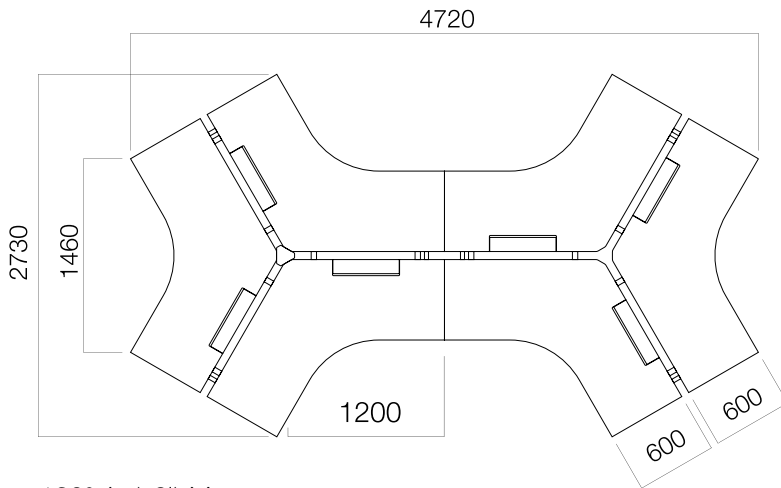

ÖLÇÜLER (mm)

Masa

W:126/166 cm 2 Ayak Masa

W:126/166 cm Toplantı Ekli
2 Ayak Masa

W:126/166 cm 2 Ayak Masa

W:166 2 Ayaklı Yan Ekli İkili Masa

ÖLÇÜLER (mm)

W:166 cm Yan Ekli Masa

*Yan ekli ikili masalar, zeminden alınan kabloların dikeyde masaya kadar taşınmasını sağlayan fonksiyonel ortak ayak kullanılarak birleşir.

W:126/166 cm Masa Ara Pano

*L: Masa Uzunluğu
40 cm'dir.

Yan Ekli Masa Ara Pano

*L: Masa Uzunluğu
20 cm'dir.

ÖLÇÜLER (mm)

120° Açılı 3'lü Masa

120° Açılı 6'lı Masa

120° Açılı 8'li Masa

ÖLÇÜLER (mm)

Dolaplı Yerleşim Örnekleri

Ölçüler milimetre olarak gösterilmiştir.