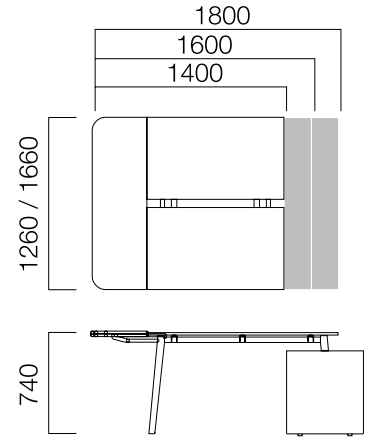

ÖLÇÜLER (mm)

W:80 cm Uzatma Masası

*Tekil masalar, zeminden alınan kabloların dikeyde masaya kadar taşınmasını sağlayan fonksiyonel ortak ayak kullanılarak birleşir.

*İkili masalar, zeminden alınan kabloların dikeyde masaya kadar taşınmasını sağlayan fonksiyonel ortak ayak, dolaba basmasını sağlayan kısa ayak veya pila düz ayak kullanılarak birleşir.

ÖLÇÜLER (mm)

Masa

W:126/166 cm 2 Ayak Masa

W:126/166 cm Toplantı Ekli
2 Ayak Masa

W:126/166 cm 2 Ayak Masa

W:166 2 Ayaklı Yan Ekli İkili Masa

ÖLÇÜLER (mm)

W:166 cm Yan Ekli Masa

*Yan ekli ikili masalar, zeminden alınan kabloların dikeyde masaya kadar taşınmasını sağlayan fonksiyonel ortak ayak kullanılarak birleşir.

W:126/166 cm Masa Ara Pano

*L: Masa Uzunluğu
40 cm'dir.

Yan Ekli Masa Ara Pano

*L: Masa Uzunluğu
20 cm'dir.

ÖLÇÜLER (mm)

120° Açılı 3'lü Masa

120° Açılı 6'lı Masa

120° Açılı 8'li Masa

ÖLÇÜLER (mm)

Dolaplı Yerleşim Örnekleri

Ölçüler milimetre olarak gösterilmiştir.