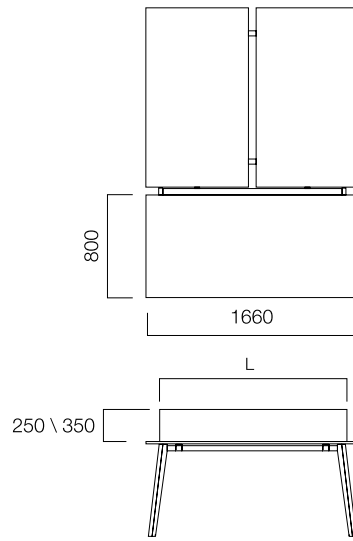

ÖLÇÜLER (mm)

W:80 cm Uzatma Masası

*Tekil masalar, zeminden alınan kabloların dikeyde masaya kadar taşınmasını sağlayan fonksiyonel ortak ayak kullanılarak birleşir.

*İkili masalar, zeminden alınan kabloların dikeyde masaya kadar taşınmasını sağlayan fonksiyonel ortak ayak, dolaba basmasını sağlayan kısa ayak veya pila düz ayak kullanılarak birleşir.

ÖLÇÜLER (mm)

Masa

W:126/166 cm 2 Ayak Masa

W:126/166 cm Toplantı Ekli
2 Ayak Masa

W:126/166 cm 2 Ayak Masa

W:166 2 Ayaklı Yan Ekli İkili Masa

ÖLÇÜLER (mm)

W:166 cm Yan Ekli Masa

*Yan ekli ikili masalar, zeminden alınan kabloların dikeyde masaya kadar taşınmasını sağlayan fonksiyonel ortak ayak kullanılarak birleşir.

W:126/166 cm Masa Ara Pano

*L: Masa Uzunluğu
40 cm'dir.

Yan Ekli Masa Ara Pano

*L: Masa Uzunluğu
20 cm'dir.

ÖLÇÜLER (mm)

120° Açılı 3'lü Masa

120° Açılı 6'lı Masa

120° Açılı 8'li Masa

ÖLÇÜLER (mm)

Dolaplı Yerleşim Örnekleri

Ölçüler milimetre olarak gösterilmiştir.