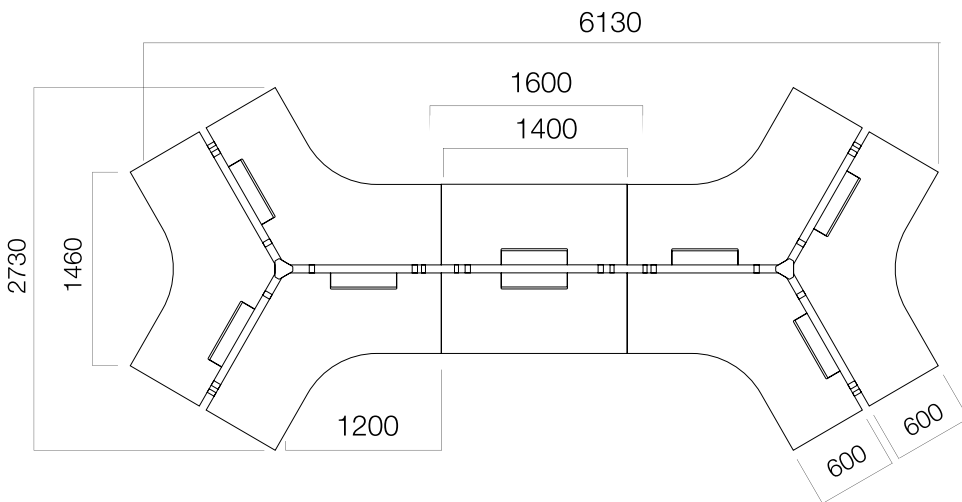

ÖLÇÜLER (mm)

Masa

W:126/166 cm 2 Ayak Masa

W:126/166 cm Toplantı Ekli
2 Ayak Masa

W:126/166 cm 2 Ayak Masa

W:166 2 Ayaklı Yan Ekli İkili Masa

ÖLÇÜLER (mm)

W:166 cm Yan Ekli Masa

*Yan ekli ikili masalar, zeminden alınan kabloların dikeyde masaya kadar taşınmasını sağlayan fonksiyonel ortak ayak kullanılarak birleşir.

W:126/166 cm Masa Ara Pano

*L: Masa Uzunluğu
40 cm'dir.

Yan Ekli Masa Ara Pano

*L: Masa Uzunluğu
20 cm'dir.

ÖLÇÜLER (mm)

120° Açılı 3'lü Masa

120° Açılı 6'lı Masa

120° Açılı 8'li Masa

ÖLÇÜLER (mm)

Dolaplı Yerleşim Örnekleri

Ölçüler milimetre olarak gösterilmiştir.