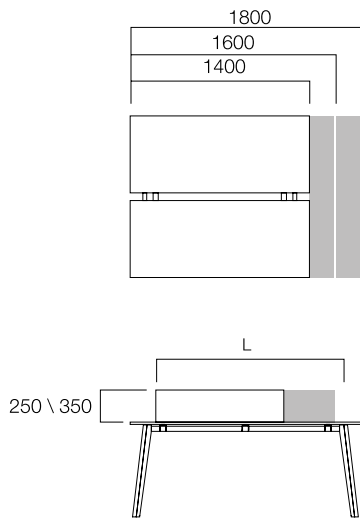

ÖLÇÜLER (mm)

W:80 cm Uzatma Masası

*Tekil masalar, zeminden alınan kabloların dikeyde masaya kadar taşınmasını sağlayan fonksiyonel ortak ayak kullanılarak birleşir.

*İkili masalar, zeminden alınan kabloların dikeyde masaya kadar taşınmasını sağlayan fonksiyonel ortak ayak, dolaba basmasını sağlayan kısa ayak veya pila düz ayak kullanılarak birleşir.

ÖLÇÜLER (mm)

Masa

W:126/166 cm 2 Ayak Masa

W:126/166 cm Toplantı Ekli
2 Ayak Masa

W:126/166 cm 2 Ayak Masa

W:166 2 Ayaklı Yan Ekli İkili Masa

ÖLÇÜLER (mm)

W:166 cm Yan Ekli Masa

*Yan ekli ikili masalar, zeminden alınan kabloların dikeyde masaya kadar taşınmasını sağlayan fonksiyonel ortak ayak kullanılarak birleşir.

W:126/166 cm Masa Ara Pano

*L: Masa Uzunluğu
40 cm'dir.

Yan Ekli Masa Ara Pano

*L: Masa Uzunluğu
20 cm'dir.

ÖLÇÜLER (mm)

120° Açılı 3'lü Masa

120° Açılı 6'lı Masa

120° Açılı 8'li Masa

ÖLÇÜLER (mm)

Dolaplı Yerleşim Örnekleri

Ölçüler milimetre olarak gösterilmiştir.