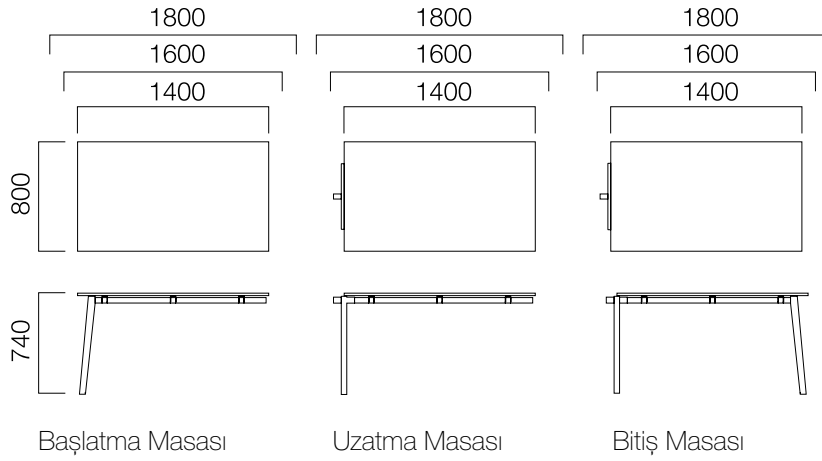

ÖLÇÜLER (mm)

W:80 cm Uzatma Masası

*Tekil masalar, zeminden alınan kabloların dikeyde masaya kadar taşınmasını sağlayan fonksiyonel ortak ayak kullanılarak birleşir.

*İkili masalar, zeminden alınan kabloların dikeyde masaya kadar taşınmasını sağlayan fonksiyonel ortak ayak, dolaba basmasını sağlayan kısa ayak veya pila düz ayak kullanılarak birleşir.

ÖLÇÜLER (mm)

Masa

W:126/166 cm 2 Ayak Masa

W:126/166 cm Toplantı Ekli
2 Ayak Masa

W:126/166 cm 2 Ayak Masa

W:166 2 Ayaklı Yan Ekli İkili Masa

ÖLÇÜLER (mm)

W:166 cm Yan Ekli Masa

*Yan ekli ikili masalar, zeminden alınan kabloların dikeyde masaya kadar taşınmasını sağlayan fonksiyonel ortak ayak kullanılarak birleşir.

W:126/166 cm Masa Ara Pano

*L: Masa Uzunluğu
40 cm'dir.

Yan Ekli Masa Ara Pano

*L: Masa Uzunluğu
20 cm'dir.

ÖLÇÜLER (mm)

120° Açılı 3'lü Masa

120° Açılı 6'lı Masa

120° Açılı 8'li Masa

ÖLÇÜLER (mm)

Dolaplı Yerleşim Örnekleri

Ölçüler milimetre olarak gösterilmiştir.