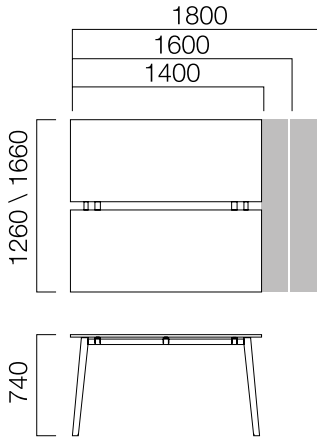

ÖLÇÜLER (mm)

W:80 cm Uzatma Masası

*Tekil masalar, zeminden alınan kabloların dikeyde masaya kadar taşınmasını sağlayan fonksiyonel ortak ayak kullanılarak birleşir.

*İkili masalar, zeminden alınan kabloların dikeyde masaya kadar taşınmasını sağlayan fonksiyonel ortak ayak, dolaba basmasını sağlayan kısa ayak veya pila düz ayak kullanılarak birleşir.

ÖLÇÜLER (mm)

Masa

W:126/166 cm 2 Ayak Masa

W:126/166 cm Toplantı Ekli
2 Ayak Masa

W:126/166 cm 2 Ayak Masa

W:166 2 Ayaklı Yan Ekli İkili Masa

ÖLÇÜLER (mm)

W:166 cm Yan Ekli Masa

*Yan ekli ikili masalar, zeminden alınan kabloların dikeyde masaya kadar taşınmasını sağlayan fonksiyonel ortak ayak kullanılarak birleşir.

W:126/166 cm Masa Ara Pano

*L: Masa Uzunluğu
40 cm'dir.

Yan Ekli Masa Ara Pano

*L: Masa Uzunluğu
20 cm'dir.

ÖLÇÜLER (mm)

120° Açılı 3'lü Masa

120° Açılı 6'lı Masa

120° Açılı 8'li Masa

ÖLÇÜLER (mm)

Dolaplı Yerleşim Örnekleri

Ölçüler milimetre olarak gösterilmiştir.