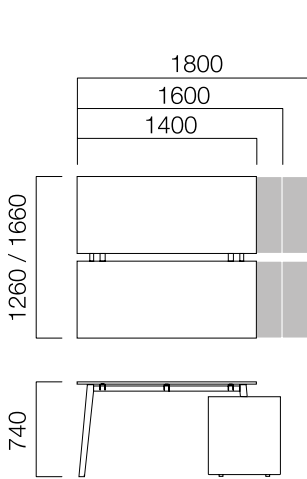

ÖLÇÜLER (mm)

W:80 cm Uzatma Masası

*Tekil masalar, zeminden alınan kabloların dikeyde masaya kadar taşınmasını sağlayan fonksiyonel ortak ayak kullanılarak birleşir.

*İkili masalar, zeminden alınan kabloların dikeyde masaya kadar taşınmasını sağlayan fonksiyonel ortak ayak, dolaba basmasını sağlayan kısa ayak veya pila düz ayak kullanılarak birleşir.

ÖLÇÜLER (mm)

Masa

W:126/166 cm 2 Ayak Masa

W:126/166 cm Toplantı Ekli
2 Ayak Masa

W:126/166 cm 2 Ayak Masa

W:166 2 Ayaklı Yan Ekli İkili Masa

ÖLÇÜLER (mm)

W:166 cm Yan Ekli Masa

*Yan ekli ikili masalar, zeminden alınan kabloların dikeyde masaya kadar taşınmasını sağlayan fonksiyonel ortak ayak kullanılarak birleşir.

W:126/166 cm Masa Ara Pano

*L: Masa Uzunluğu
40 cm'dir.

Yan Ekli Masa Ara Pano

*L: Masa Uzunluğu
20 cm'dir.

ÖLÇÜLER (mm)

120° Açılı 3'lü Masa

120° Açılı 6'lı Masa

120° Açılı 8'li Masa

ÖLÇÜLER (mm)

Dolaplı Yerleşim Örnekleri

Ölçüler milimetre olarak gösterilmiştir.