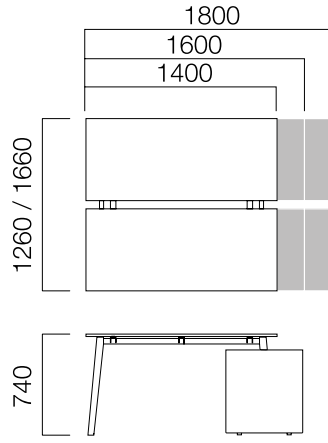

ÖLÇÜLER (mm)

W:80 cm Uzatma Masası

*Tekil masalar, zeminden alınan kabloların dikeyde masaya kadar taşınmasını sağlayan fonksiyonel ortak ayak kullanılarak birleşir.

*İkili masalar, zeminden alınan kabloların dikeyde masaya kadar taşınmasını sağlayan fonksiyonel ortak ayak, dolaba basmasını sağlayan kısa ayak veya pila düz ayak kullanılarak birleşir.

ÖLÇÜLER (mm)

Masa

W:126/166 cm 2 Ayak Masa

W:126/166 cm Toplantı Ekli
2 Ayak Masa

W:126/166 cm 2 Ayak Masa

W:166 2 Ayaklı Yan Ekli İkili Masa

ÖLÇÜLER (mm)

W:166 cm Yan Ekli Masa

*Yan ekli ikili masalar, zeminden alınan kabloların dikeyde masaya kadar taşınmasını sağlayan fonksiyonel ortak ayak kullanılarak birleşir.

W:126/166 cm Masa Ara Pano

*L: Masa Uzunluğu
40 cm'dir.

Yan Ekli Masa Ara Pano

*L: Masa Uzunluğu
20 cm'dir.

ÖLÇÜLER (mm)

120° Açılı 3'lü Masa

120° Açılı 6'lı Masa

120° Açılı 8'li Masa

ÖLÇÜLER (mm)

Dolaplı Yerleşim Örnekleri

Ölçüler milimetre olarak gösterilmiştir.