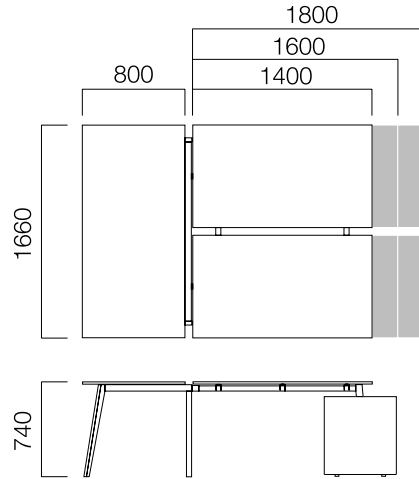

ÖLÇÜLER (mm)

W:80 cm Uzatma Masası

*Tekil masalar, zeminden alınan kabloların dikeyde masaya kadar taşınmasını sağlayan fonksiyonel ortak ayak kullanılarak birleşir.

*İkili masalar, zeminden alınan kabloların dikeyde masaya kadar taşınmasını sağlayan fonksiyonel ortak ayak, dolaba basmasını sağlayan kısa ayak veya pila düz ayak kullanılarak birleşir.

ÖLÇÜLER (mm)

Masa

W:126/166 cm 2 Ayak Masa

W:126/166 cm Toplantı Ekli
2 Ayak Masa

W:126/166 cm 2 Ayak Masa

W:166 2 Ayaklı Yan Ekli İkili Masa

ÖLÇÜLER (mm)

W:166 cm Yan Ekli Masa

*Yan ekli ikili masalar, zeminden alınan kabloların dikeyde masaya kadar taşınmasını sağlayan fonksiyonel ortak ayak kullanılarak birleşir.

W:126/166 cm Masa Ara Pano

*L: Masa Uzunluğu
40 cm'dir.

Yan Ekli Masa Ara Pano

*L: Masa Uzunluğu
20 cm'dir.

ÖLÇÜLER (mm)

120° Açılı 3'lü Masa

120° Açılı 6'lı Masa

120° Açılı 8'li Masa

ÖLÇÜLER (mm)

Dolaplı Yerleşim Örnekleri

Ölçüler milimetre olarak gösterilmiştir.