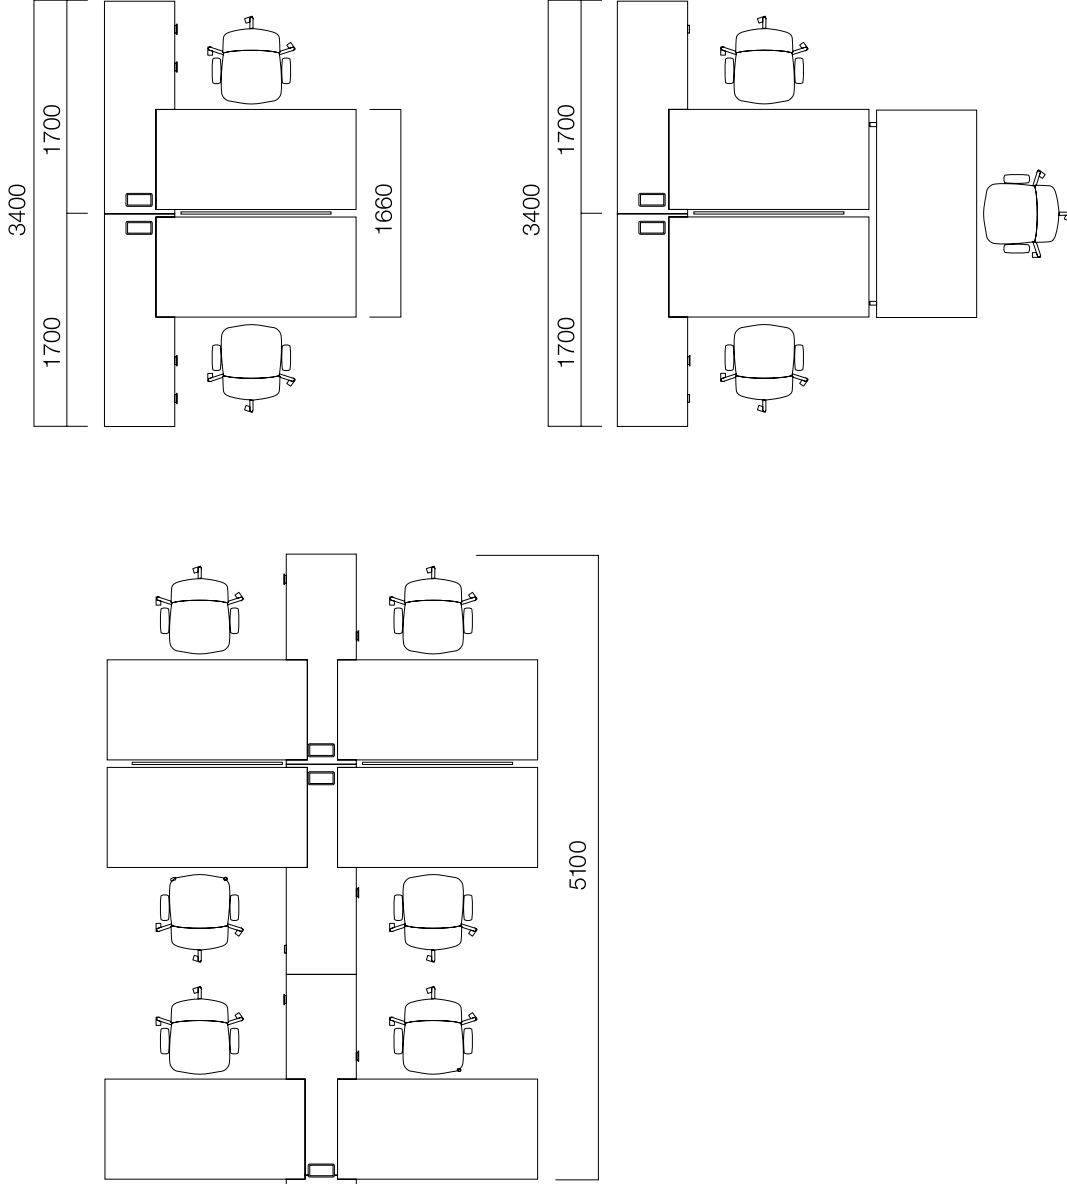

ÖLÇÜLER (mm)

Masa

W:126/166 cm 2 Ayak Masa

W:126/166 cm Toplantı Ekli
2 Ayak Masa

W:126/166 cm 2 Ayak Masa

W:166 2 Ayaklı Yan Ekli İkili Masa

ÖLÇÜLER (mm)

W:166 cm Yan Ekli Masa

*Yan ekli ikili masalar, zeminden alınan kabloların dikeyde masaya kadar taşınmasını sağlayan fonksiyonel ortak ayak kullanılarak birleşir.

W:126/166 cm Masa Ara Pano

*L: Masa Uzunluğu
40 cm'dir.

Yan Ekli Masa Ara Pano

*L: Masa Uzunluğu
20 cm'dir.

ÖLÇÜLER (mm)

120° Açılı 3'lü Masa

120° Açılı 6'lı Masa

120° Açılı 8'li Masa

ÖLÇÜLER (mm)

Dolaplı Yerleşim Örnekleri

Ölçüler milimetre olarak gösterilmiştir.