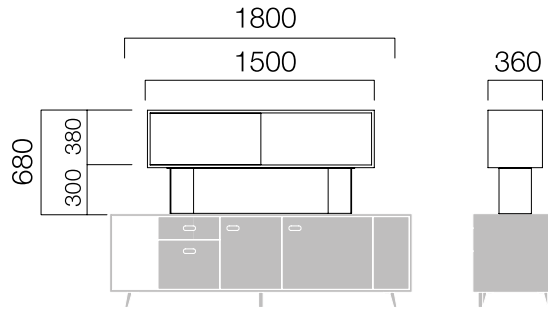

ÖLÇÜLER (mm)

Pila Exe Dolap

Pila L:100 cm Metal Gövdeli Dolap

*Pila L:100 metal gövdeli dolabın çift ve tek yön alternatifleri bulunmaktadır.

Pila L:120 cm Metal Gövdeli Dolap

ÖLÇÜLER (mm)

Pila L:170 cm Dolap

Pila L:200 cm Dolap

*Pila L:170 ve L:200 metal gövdeli dolabın çift ve tek yön alternatifi bulunmaktadır.

Pila Bench Üzeri Dolap

*Pila üst dolap L:170 cm ve L:200 cm'lik dolaplara takılmaktadır.

Ölçüler milimetre olarak gösterilmiştir.