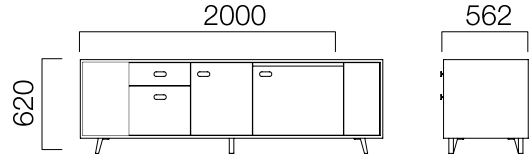

ÖLÇÜLER (mm)

Pila Exe Dolap

Pila L:100 cm Metal Gövdeli Dolap

*Pila L:100 metal gövdeli dolabın çift ve tek yön alternatifleri bulunmaktadır.

Pila L:120 cm Metal Gövdeli Dolap

ÖLÇÜLER (mm)

Pila L:170 cm Dolap

Pila L:200 cm Dolap

*Pila L:170 ve L:200 metal gövdeli dolabın çift ve tek yön alternatifi bulunmaktadır.

Pila Bench Üzeri Dolap

*Pila üst dolap L:170 cm ve L:200 cm'lik dolaplara takılmaktadır.

Ölçüler milimetre olarak gösterilmiştir.