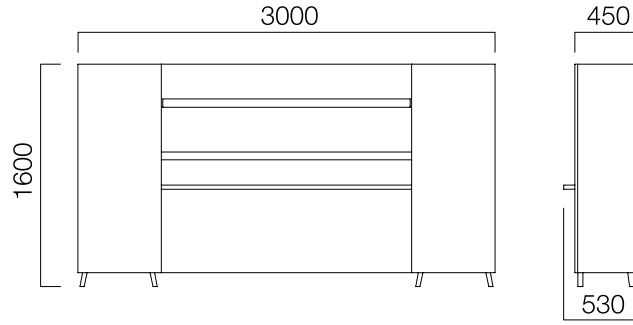

Yönetici masalarıyla uyumlu yönetici dolabına bulunan Pila'nın, tek taraflı ya da çift taraflı olarak tercih edebileceğiniz 170 ve 200 cm uzunluğundaki dolaplarını üst dolapla birlikte kullanabilirsiniz.

ÖLÇÜLER (mm)

Pila Exe Dolap

Pila L:100 cm Metal Gövdeli Dolap

*Pila L:100 metal gövdeli dolabın çift ve tek yön alternatifleri bulunmaktadır.

Pila L:120 cm Metal Gövdeli Dolap

ÖLÇÜLER (mm)

Pila L:170 cm Dolap

Pila L:200 cm Dolap

*Pila L:170 ve L:200 metal gövdeli dolabın çift ve tek yön alternatifi bulunmaktadır.

Pila Bench Üzeri Dolap

*Pila üst dolap L:170 cm ve L:200 cm'lik dolaplara takılmaktadır.

Ölçüler milimetre olarak gösterilmiştir.