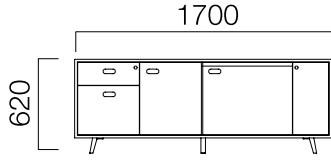

ÖLÇÜLER (mm)

Pila Exe Dolap

Pila L:100 cm Metal Gövdeli Dolap

*Pila L:100 metal gövdeli dolabın çift ve tek yön alternatifleri bulunmaktadır.

Pila L:120 cm Metal Gövdeli Dolap

ÖLÇÜLER (mm)

Pila L:170 cm Dolap

Pila L:200 cm Dolap

*Pila L:170 ve L:200 metal gövdeli dolabın çift ve tek yön alternatifi bulunmaktadır.

Pila Bench Üzeri Dolap

*Pila üst dolap L:170 cm ve L:200 cm'lik dolaplara takılmaktadır.

Ölçüler milimetre olarak gösterilmiştir.