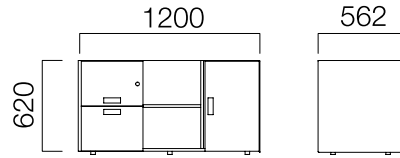

ÖLÇÜLER (mm)

Pila Exe Dolap

Pila L:100 cm Metal Gövdeli Dolap

*Pila L:100 metal gövdeli dolabın çift ve tek yön alternatifleri bulunmaktadır.

Pila L:120 cm Metal Gövdeli Dolap

ÖLÇÜLER (mm)

Pila L:170 cm Dolap

Pila L:200 cm Dolap

*Pila L:170 ve L:200 metal gövdeli dolabın çift ve tek yön alternatifi bulunmaktadır.

Pila Bench Üzeri Dolap

*Pila üst dolap L:170 cm ve L:200 cm'lik dolaplara takılmaktadır.

Ölçüler milimetre olarak gösterilmiştir.