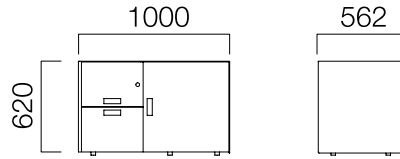

Yönetici masalarıyla uyumlu yönetici dolabına bulunan Pila'nın, tek taraflı ya da çift taraflı olarak tercih edebileceğiniz 170 ve 200 cm uzunluğundaki dolaplarını üst dolapla birlikte kullanabilirsiniz.

ÖLÇÜLER (mm)

Pila Exe Dolap

Pila L:100 cm Metal Gövdeli Dolap

*Pila L:100 metal gövdeli dolabın çift ve tek yön alternatifleri bulunmaktadır.

Pila L:120 cm Metal Gövdeli Dolap

ÖLÇÜLER (mm)

Pila L:170 cm Dolap

Pila L:200 cm Dolap

*Pila L:170 ve L:200 metal gövdeli dolabın çift ve tek yön alternatifi bulunmaktadır.

Pila Bench Üzeri Dolap

*Pila üst dolap L:170 cm ve L:200 cm'lik dolaplara takılmaktadır.

Ölçüler milimetre olarak gösterilmiştir.