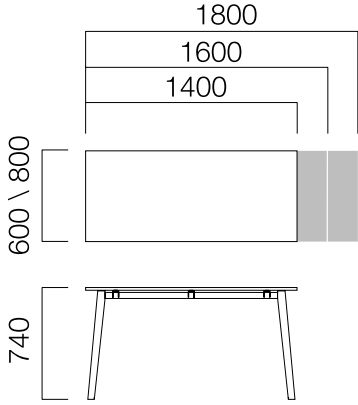

## Pila Tekil Masalar

Bireysel çalışma alanları ve birim yöneticileri için çözüm üreten Pila tekil masalar, farklı çalışma alışkanlıklarına ve tarzlarına kolaylıkla uyum sağlıyor.

Farklı genişliklere ve ön pano seçeneğine sahip olan Pila tekil masaları; açılı ya da düz ayaklı olarak; 4 ayaklı, yan dolap ile 3 ayaklı ya da yan dolap ile 2 ayaklı olarak tercih edebilirsiniz. Ahşap kaplama ayak seçeneği ile Pila tekil masalar, şık ve sıcak çalışma alanları oluşturuyor.

## ÖLÇÜLER (mm)

W:60/80 cm 4 Ayak

W:60/80 cm 2 Ayak

W:60/80 cm 3 Ayak

Ön Pano

\*L: Masa uzunluğu 40 cm'dir.

Ölçüler milimetre olarak gösterilmiştir.

**Materyal**