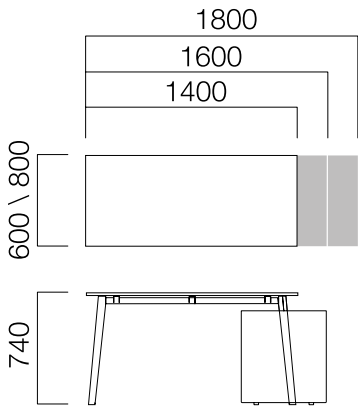

## Pila Tekil Masalar

Bireysel çalışma alanları ve birim yöneticileri için çözüm üreten Pila tekil masalar, farklı çalışma alışkanlıklarına ve tarzlarına kolaylıkla uyum sağlıyor.

Farklı genişliklere ve ön pano seçeneğine sahip olan Pila tekil masaları; açılı ya da düz ayaklı olarak; 4 ayaklı, yan dolap ile 3 ayaklı ya da yan dolap ile 2 ayaklı olarak tercih edebilirsiniz. Ahşap kaplama ayak seçeneği ile Pila tekil masalar, şık ve sıcak çalışma alanları oluşturuyor.

## ÖLÇÜLER (mm)

W:60/80 cm 4 Ayak

W:60/80 cm 2 Ayak

W:60/80 cm 3 Ayak

Ön Pano

\*L: Masa uzunluğu 40 cm'dir.

Ölçüler milimetre olarak gösterilmiştir.

**Materyal**