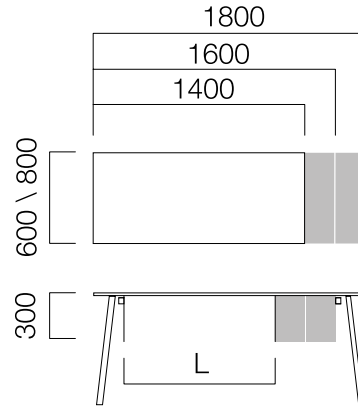

## ÖLÇÜLER (mm)

W:60/80 cm 4 Ayak

W:60/80 cm 2 Ayak

W:60/80 cm 3 Ayak

Ön Pano

\*L: Masa uzunluğu 40 cm'dir.

Ölçüler milimetre olarak gösterilmiştir.

**Materyal**