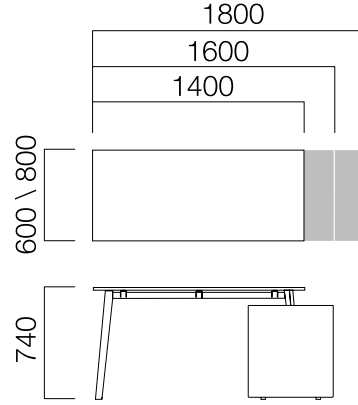

## Pila Tekil Masalar

Bireysel çalışma alanları ve birim yöneticileri için çözüm üreten Pila tekil masalar, farklı çalışma alışkanlıklarına ve tarzlarına kolaylıkla uyum sağlıyor.

Farklı genişliklere ve ön pano seçeneğine sahip olan Pila tekil masaları; açılı ya da düz ayaklı olarak; 4 ayaklı, yan dolap ile 3 ayaklı ya da yan dolap ile 2 ayaklı olarak tercih edebilirsiniz. Ahşap kaplama ayak seçeneği ile Pila tekil masalar, şık ve sıcak çalışma alanları oluşturuyor.

## ÖLÇÜLER (mm)

W:60/80 cm 4 Ayak

W:60/80 cm 2 Ayak

W:60/80 cm 3 Ayak

Ön Pano

\*L: Masa uzunluğu 40 cm'dir.

Ölçüler milimetre olarak gösterilmiştir.

**Materyal**