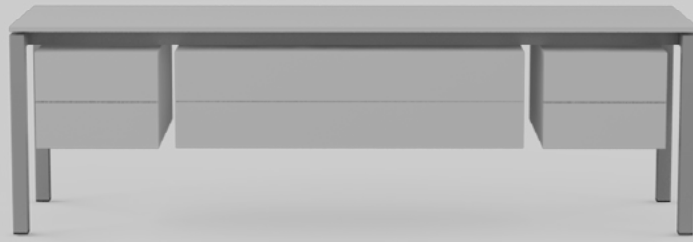

nurus

Silva

Depolama

Tasarım Nurus D Lab

Silva Depolama Üniteleri

Silva; 60 cm derinliğinde, masalara asılabilen depolama üniteleriyle bireysel çalışma alanlarının, yönetici ofislerinin, toplantı salonlarının ve açık ofislerin işlevsel bir şekilde kurgulanmasına yardımcı oluyor. Çalışma alanında düzenin sağlanmasına ve korunmasına yardımcı olan Silva depolama üniteleri, çalışma alanınızı uyum içinde düzenlemenizi sağlıyor.

ÖLÇÜLER (mm)

Askılı Komidin

Askılı Komidin Versiyonları

Ölçüler milimetre olarak gösterilmiştir.

Materyal

Klapeaların melamin; doğal, vintorio ve rekompoze kaplama seçenekleri bulunur. Üst tabla ve komodin gövdesi düz renkli melamindir.*