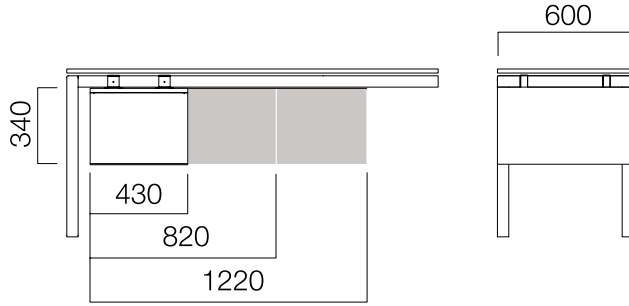

ÖLÇÜLER (mm)

Askılı Komidin