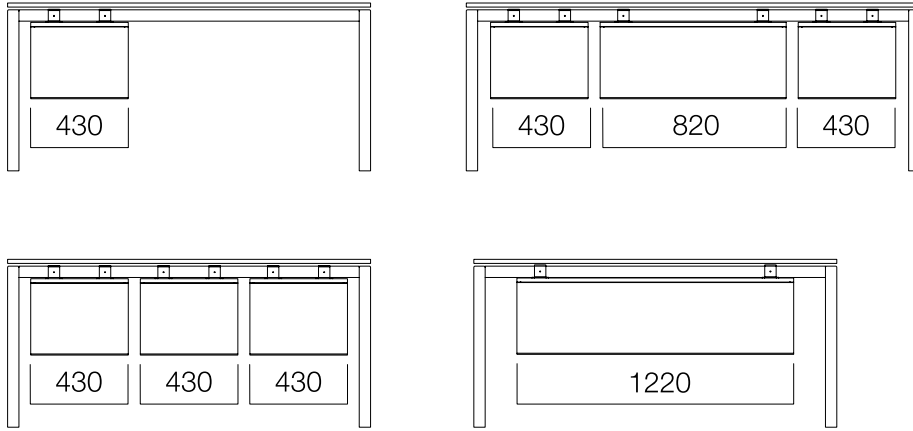

Askılı Komidin Versiyonları

Ölçüler milimetre olarak gösterilmiştir.

Materyal

Klapeaların melamin; doğal, vintorio ve rekompoze kaplama seçenekleri bulunur. Üst tabla ve komodin gövdesi düz renkli melamindir.*

*Teknik dokümandan detaylı bilgi edinebilirsiniz.