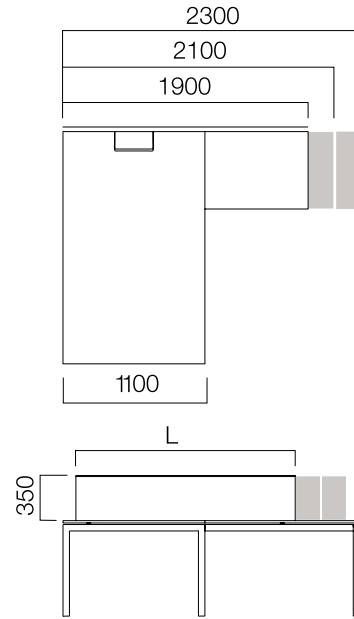

9'lu Masa

ÖLÇÜLER (mm)

Nurus Dolap Sistemleri ile Farklı Konfigürasyonlar

ÖLÇÜLER (mm)

Ara ve Yan Panolar

Aksesuar Bantlı Ara Pano

*L: Masa uzunluğu -20 cm'dir.

**Sadece ikili masaların arasında kullanılabilir.

Aksesuar Bandı

*L: Masa uzunluğu -20 cm'dir.

**Aksesuar bandının üzerine L:100, 120, 140 ve 160 cm. akrilik pano takılabilmektedir.

18/8 mm İnce Ara Pano

*L: Masa uzunluğu -20 cm'dir.

**Tekli masaların önünde ve ikili masaların arasında kullanılabilir.

ÖLÇÜLER (mm)

Ara ve Yan Panolar

18 mm İnce Yan Pano

*L: Masa uzunluğu -20 cm'dir.

W:60 cm Masa + Etajer İnce Yan Pano

*L: Masa Uzunluğu + Etajer
Uzunluğu -20 cm'dir.

W:80 cm Masa + Etajer İnce Yan Pano

ÖLÇÜLER (mm)

Ara ve Yan Panolar

W:90 cm Masa + Etajer
İnce Yan Pano

*L: Masa Uzunluğu + Etajer Uzunluğu -20 cm'dir.

W:110 cm Masa + Etajer
İnce Yan Pano

*L: Masa Uzunluğu + Etajer Uzunluğu -20 cm'dir.

*Silva masalar ile Tools serisindeki ara panolar kullanılabilir.