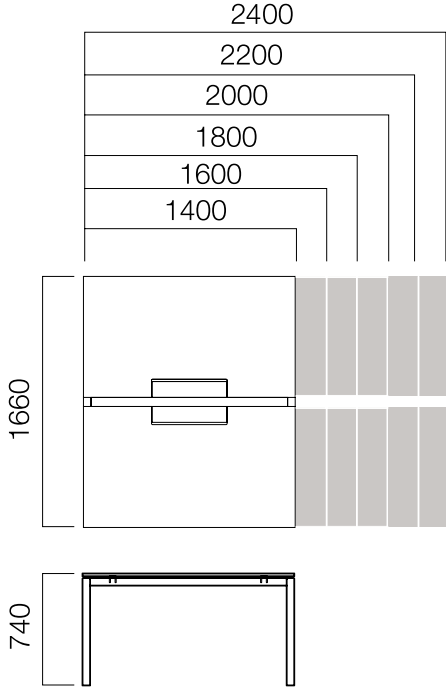

ÖLÇÜLER (mm)

W:80 cm Uzatma Masası

*W:80 cm. masalara birden fazla uzatma masası eklenebilmektedir.

W:126 cm Masa

W:126 cm Tek Ayak Masa

W:126 cm Uzatma Masası

*W:126 cm. masalara birden fazla uzatma masası eklenebilmektedir.

**W:126 cm. uzatma masalı sistemlerde L:1200 hariç dış ayaklar yerine, Standart Nurus komodinleri de kullanılabilir.

ÖLÇÜLER (mm)

W:166 cm Masa

W:166 cm Tek Ayak Masa

W:166 cm Uzatma Masası

Başlangıç Masası

ÖLÇÜLER (mm)

W:186 cm Masa

W:186 cm Uzatma Masası

ÖLÇÜLER (mm)

120° 3'lü Masa

120° 6'lı Masa

120° 8'li Masa

*120° masalarda dış ayaklar yerine, Standart Nurus komodinleri de kullanılabilir. (In 120° tables, instead of external legs, standard Nurus sideboards can also be used.)

ÖLÇÜLER (mm)

Ara ve Yan Panolar

18 mm İnce Yan Pano

*L: Masa uzunluğu -20 cm'dir.

W:60 cm Masa + Etajer İnce Yan Pano

*L: Masa Uzunluğu + Etajer
Uzunluğu -20 cm'dir.

W:80 cm Masa + Etajer İnce Yan Pano

ÖLÇÜLER (mm)