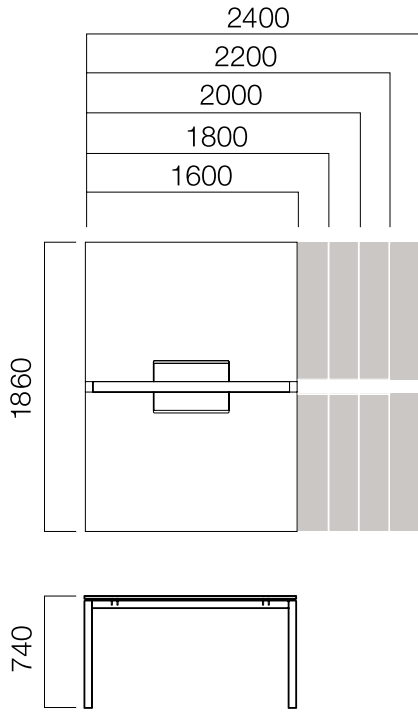

ÖLÇÜLER (mm)

W:80 cm Uzatma Masası

*W:80 cm. masalara birden fazla uzatma masası eklenebilmektedir.

W:126 cm Masa

W:126 cm Tek Ayak Masa

W:126 cm Uzatma Masası

*W:126 cm. masalara birden fazla uzatma masası eklenebilmektedir.

**W:126 cm. uzatma masalı sistemlerde L:1200 hariç dış ayaklar yerine, Standart Nurus komodinleri de kullanılabilir.

ÖLÇÜLER (mm)

W:166 cm Masa

W:166 cm Tek Ayak Masa

W:166 cm Uzatma Masası

Başlangıç Masası

ÖLÇÜLER (mm)

W:186 cm Masa

W:186 cm Uzatma Masası

ÖLÇÜLER (mm)

120° 3'lü Masa

120° 6'lı Masa

120° 8'li Masa

*120° masalarda dış ayaklar yerine, Standart Nurus komodinleri de kullanılabilir. (In 120° tables, instead of external legs, standard Nurus sideboards can also be used.)

ÖLÇÜLER (mm)

Ara ve Yan Panolar

18 mm İnce Yan Pano

*L: Masa uzunluğu -20 cm'dir.

W:60 cm Masa + Etajer İnce Yan Pano

*L: Masa Uzunluğu + Etajer
Uzunluğu -20 cm'dir.

W:80 cm Masa + Etajer İnce Yan Pano

ÖLÇÜLER (mm)