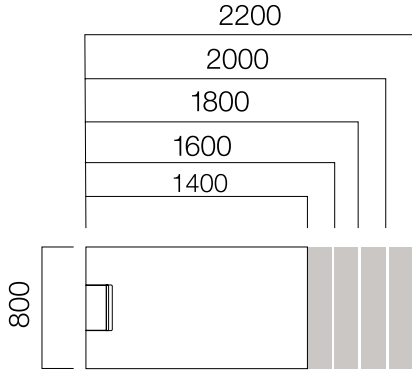

Kendi aksesuar ve panolarının yanı sıra Tools rn grubunda yer alan aksesuarla birlikte hem bireysel alıřma alanları oluřturmanıza yardımcı oluyor hem de alıřma alanlarını kiřiselleřtirmenizi saęlıyor. Silva'yı farklı Nurus depolama niteleriyle kullanarak ofisinizi ihtiyalarınız doęrultusunda kurgulayabilirsiniz.

ÖLÇÜLER (mm)

W:80 cm Uzatma Masası

*W:80 cm. masalara birden fazla uzatma masası eklenebilmektedir.

W:126 cm Masa

W:126 cm Tek Ayak Masa

W:126 cm Uzatma Masası

*W:126 cm. masalara birden fazla uzatma masası eklenebilmektedir.

**W:126 cm. uzatma masalı sistemlerde L:1200 hariç dış ayaklar yerine, Standart Nurus komodinleri de kullanılabilir.

ÖLÇÜLER (mm)

W:166 cm Masa

W:166 cm Tek Ayak Masa

W:166 cm Uzatma Masası

Başlangıç Masası

ÖLÇÜLER (mm)

Ara ve Yan Panolar

18 mm İnce Yan Pano

*L: Masa uzunluğu -20 cm'dir.

W:60 cm Masa + Etajer İnce Yan Pano

*L: Masa Uzunluğu + Etajer
Uzunluğu -20 cm'dir.

W:80 cm Masa + Etajer İnce Yan Pano

ÖLÇÜLER (mm)