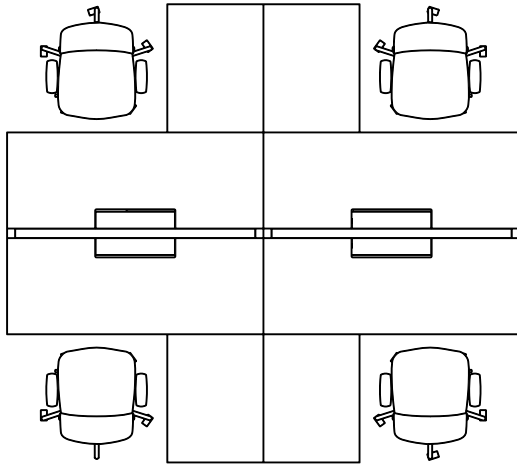

ÖLÇÜLER (mm)

W:186 cm Masa

W:186 cm Uzatma Masası

ÖLÇÜLER (mm)

120° 3'lü Masa

120° 6'lı Masa

120° 8'li Masa

*120° masalarda dış ayaklar yerine, Standart Nurus komodinleri de kullanılabilir. (In 120° tables, instead of external legs, standard Nurus sideboards can also be used.)

9'lu Masa

ÖLÇÜLER (mm)

Nurus Dolap Sistemleri ile Farklı Konfigürasyonlar

ÖLÇÜLER (mm)

Ara ve Yan Panolar

Aksesuar Bantlı Ara Pano

*L: Masa uzunluğu -20 cm'dir.

**Sadece ikili masaların arasında kullanılabilir.