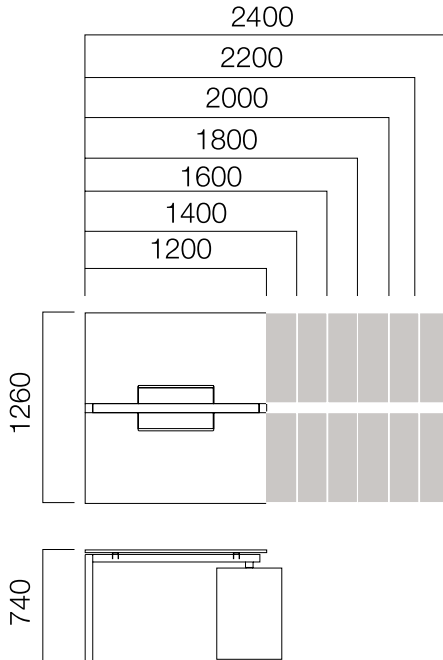

ÖLÇÜLER (mm)

W:80 cm Uzatma Masası

*W:80 cm. masalara birden fazla uzatma masası eklenebilmektedir.

W:126 cm Masa

W:126 cm Tek Ayak Masa

W:126 cm Uzatma Masası

*W:126 cm. masalara birden fazla uzatma masası eklenebilmektedir.

**W:126 cm. uzatma masalı sistemlerde L:1200 hariç dış ayaklar yerine, Standart Nurus komodinleri de kullanılabilir.

ÖLÇÜLER (mm)

W:166 cm Masa

W:166 cm Tek Ayak Masa

W:166 cm Uzatma Masası

Başlangıç Masası

ÖLÇÜLER (mm)

W:186 cm Masa

W:186 cm Uzatma Masası

ÖLÇÜLER (mm)

120° 3'lü Masa

120° 6'lı Masa

120° 8'li Masa

*120° masalarda dış ayaklar yerine, Standart Nurus komodinleri de kullanılabilir. (In 120° tables, instead of external legs, standard Nurus sideboards can also be used.)

ÖLÇÜLER (mm)

Ara ve Yan Panolar

18 mm İnce Yan Pano

*L: Masa uzunluğu -20 cm'dir.

W:60 cm Masa + Etajer İnce Yan Pano

*L: Masa Uzunluğu + Etajer
Uzunluğu -20 cm'dir.

W:80 cm Masa + Etajer İnce Yan Pano

ÖLÇÜLER (mm)