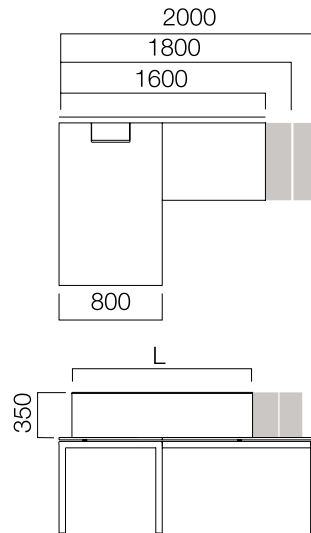

9'lu Masa

ÖLÇÜLER (mm)

Nurus Dolap Sistemleri ile Farklı Konfigürasyonlar

ÖLÇÜLER (mm)

Ara ve Yan Panolar

Aksesuar Bantlı Ara Pano

*L: Masa uzunluğu -20 cm'dir.

**Sadece ikili masaların arasında kullanılabilir.

Aksesuar Bandı

*L: Masa uzunluğu -20 cm'dir.

**Aksesuar bandının üzerine L:100, 120, 140 ve 160 cm. akrilik pano takılabilmektedir.

18/8 mm İnce Ara Pano

*L: Masa uzunluğu -20 cm'dir.

**Tekli masaların önünde ve ikili masaların arasında kullanılabilir.

ÖLÇÜLER (mm)

Ara ve Yan Panolar

18 mm İnce Yan Pano

*L: Masa uzunluğu -20 cm'dir.

W:60 cm Masa + Etajer İnce Yan Pano

*L: Masa Uzunluğu + Etajer
Uzunluğu -20 cm'dir.

W:80 cm Masa + Etajer İnce Yan Pano

ÖLÇÜLER (mm)

Ara ve Yan Panolar

W:90 cm Masa + Etajer
İnce Yan Pano

*L: Masa Uzunluğu + Etajer Uzunluğu -20 cm'dir.

W:110 cm Masa + Etajer
İnce Yan Pano

*L: Masa Uzunluğu + Etajer Uzunluğu -20 cm'dir.

*Silva masalar ile Tools serisindeki ara panolar kullanılabilir.