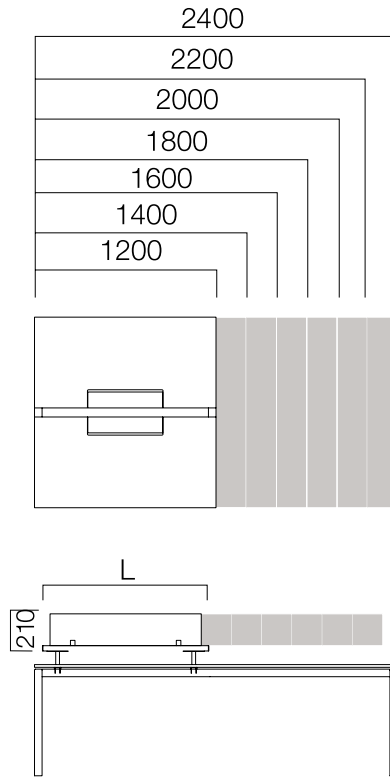

ÖLÇÜLER (mm)

W:186 cm Masa

W:186 cm Uzatma Masası

ÖLÇÜLER (mm)

120° 3'lü Masa

120° 6'lı Masa

120° 8'li Masa

*120° masalarda dış ayaklar yerine, Standart Nurus komodinleri de kullanılabilir. (In 120° tables, instead of external legs, standard Nurus sideboards can also be used.)

9'lu Masa

ÖLÇÜLER (mm)

Nurus Dolap Sistemleri ile Farklı Konfigürasyonlar

ÖLÇÜLER (mm)

Ara ve Yan Panolar

Aksesuar Bantlı Ara Pano

*L: Masa uzunluğu -20 cm'dir.

**Sadece ikili masaların arasında kullanılabilir.

Aksesuar Bandı

*L: Masa uzunluğu -20 cm'dir.

**Aksesuar bandının üzerine L:100, 120, 140 ve 160 cm. akrilik pano takılabilmektedir.

18/8 mm İnce Ara Pano

*L: Masa uzunluğu -20 cm'dir.

**Tekli masaların önünde ve ikili masaların arasında kullanılabilir.

ÖLÇÜLER (mm)

Ara ve Yan Panolar

18 mm İnce Yan Pano

*L: Masa uzunluğu -20 cm'dir.

W:60 cm Masa + Etajer İnce Yan Pano

*L: Masa Uzunluğu + Etajer
Uzunluğu -20 cm'dir.

W:80 cm Masa + Etajer İnce Yan Pano

ÖLÇÜLER (mm)