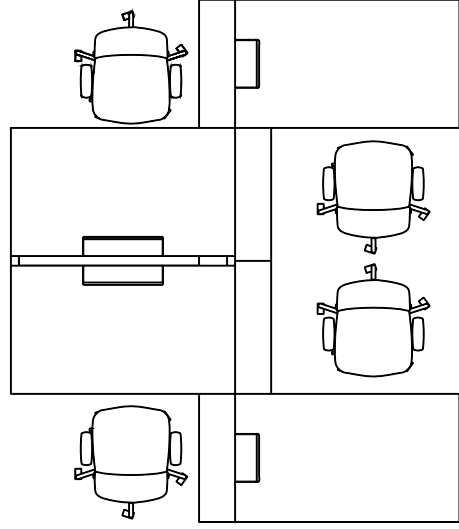

ÖLÇÜLER (mm)

W:186 cm Masa

W:186 cm Uzatma Masası

ÖLÇÜLER (mm)

120° 3'lü Masa

120° 6'lı Masa

120° 8'li Masa

*120° masalarda dış ayaklar yerine, Standart Nurus komodinleri de kullanılabilir. (In 120° tables, instead of external legs, standard Nurus sideboards can also be used.)

9'lu Masa

ÖLÇÜLER (mm)

Nurus Dolap Sistemleri ile Farklı Konfigürasyonlar

ÖLÇÜLER (mm)

Ara ve Yan Panolar

Aksesuar Bantlı Ara Pano

*L: Masa uzunluğu -20 cm'dir.

**Sadece ikili masaların arasında kullanılabilir.