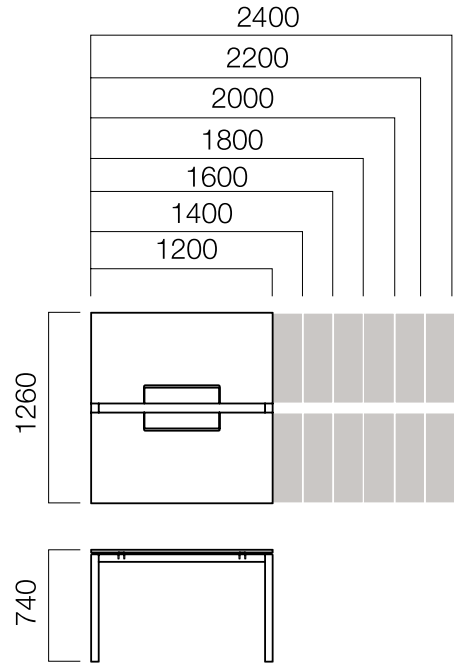

ÖLÇÜLER (mm)

W:80 cm Uzatma Masası

*W:80 cm. masalara birden fazla uzatma masası eklenebilmektedir.

W:126 cm Masa

W:126 cm Tek Ayak Masa

W:126 cm Uzatma Masası

*W:126 cm. masalara birden fazla uzatma masası eklenebilmektedir.

**W:126 cm. uzatma masalı sistemlerde L:1200 hariç dış ayaklar yerine, Standart Nurus komodinleri de kullanılabilir.

ÖLÇÜLER (mm)

W:166 cm Masa

W:166 cm Tek Ayak Masa

W:166 cm Uzatma Masası

Başlangıç Masası

ÖLÇÜLER (mm)

W:186 cm Masa

W:186 cm Uzatma Masası

ÖLÇÜLER (mm)

120° 3'lü Masa

120° 6'lı Masa

120° 8'li Masa

*120° masalarda dış ayaklar yerine, Standart Nurus komodinleri de kullanılabilir. (In 120° tables, instead of external legs, standard Nurus sideboards can also be used.)

ÖLÇÜLER (mm)

Ara ve Yan Panolar

18 mm İnce Yan Pano

*L: Masa uzunluğu -20 cm'dir.

W:60 cm Masa + Etajer İnce Yan Pano

*L: Masa Uzunluğu + Etajer
Uzunluğu -20 cm'dir.

W:80 cm Masa + Etajer İnce Yan Pano

ÖLÇÜLER (mm)