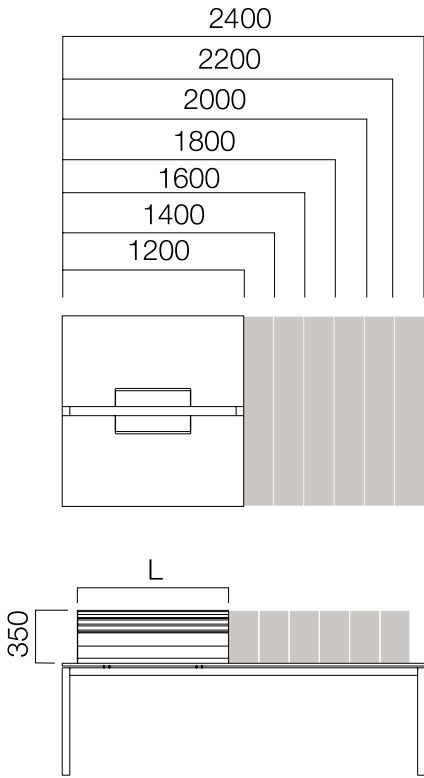

ÖLÇÜLER (mm)

W:186 cm Masa

W:186 cm Uzatma Masası

ÖLÇÜLER (mm)

120° 3'lü Masa

120° 6'lı Masa

120° 8'li Masa

*120° masalarda dış ayaklar yerine, Standart Nurus komodinleri de kullanılabilir. (In 120° tables, instead of external legs, standard Nurus sideboards can also be used.)

9'lu Masa

ÖLÇÜLER (mm)

Nurus Dolap Sistemleri ile Farklı Konfigürasyonlar

ÖLÇÜLER (mm)

Ara ve Yan Panolar

Aksesuar Bantlı Ara Pano

*L: Masa uzunluğu -20 cm'dir.

**Sadece ikili masaların arasında kullanılabilir.

Aksesuar Bandı

*L: Masa uzunluğu -20 cm'dir.

**Aksesuar bandının üzerine L:100, 120, 140 ve 160 cm. akrilik pano takılabilmektedir.

18/8 mm İnce Ara Pano

*L: Masa uzunluğu -20 cm'dir.

**Tekli masaların önünde ve ikili masaların arasında kullanılabilir.

ÖLÇÜLER (mm)

Ara ve Yan Panolar

18 mm İnce Yan Pano

*L: Masa uzunluğu -20 cm'dir.

W:60 cm Masa + Etajer İnce Yan Pano

*L: Masa Uzunluğu + Etajer
Uzunluğu -20 cm'dir.

W:80 cm Masa + Etajer İnce Yan Pano

ÖLÇÜLER (mm)