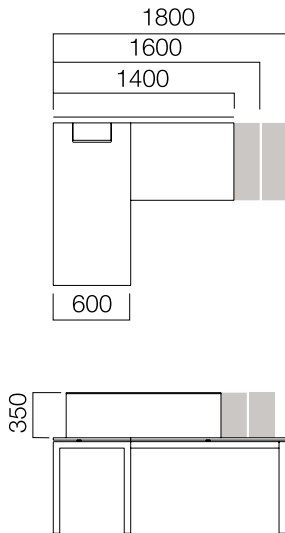

9'lu Masa

ÖLÇÜLER (mm)

Nurus Dolap Sistemleri ile Farklı Konfigürasyonlar

ÖLÇÜLER (mm)

Ara ve Yan Panolar

Aksesuar Bantlı Ara Pano

*L: Masa uzunluğu -20 cm'dir.

**Sadece ikili masaların arasında kullanılabilir.

Aksesuar Bandı

*L: Masa uzunluğu -20 cm'dir.

**Aksesuar bandının üzerine L:100, 120, 140 ve 160 cm. akrilik pano takılabilmektedir.

18/8 mm İnce Ara Pano

*L: Masa uzunluğu -20 cm'dir.

**Tekli masaların önünde ve ikili masaların arasında kullanılabilir.

ÖLÇÜLER (mm)

Ara ve Yan Panolar

18 mm İnce Yan Pano

*L: Masa uzunluğu -20 cm'dir.

W:60 cm Masa + Etajer İnce Yan Pano

*L: Masa Uzunluğu + Etajer
Uzunluğu -20 cm'dir.

W:80 cm Masa + Etajer İnce Yan Pano

ÖLÇÜLER (mm)

Ara ve Yan Panolar

W:90 cm Masa + Etajer
İnce Yan Pano

*L: Masa Uzunluğu + Etajer Uzunluğu -20 cm'dir.

W:110 cm Masa + Etajer
İnce Yan Pano

*L: Masa Uzunluğu + Etajer Uzunluğu -20 cm'dir.

*Silva masalar ile Tools serisindeki ara panolar kullanılabilir.