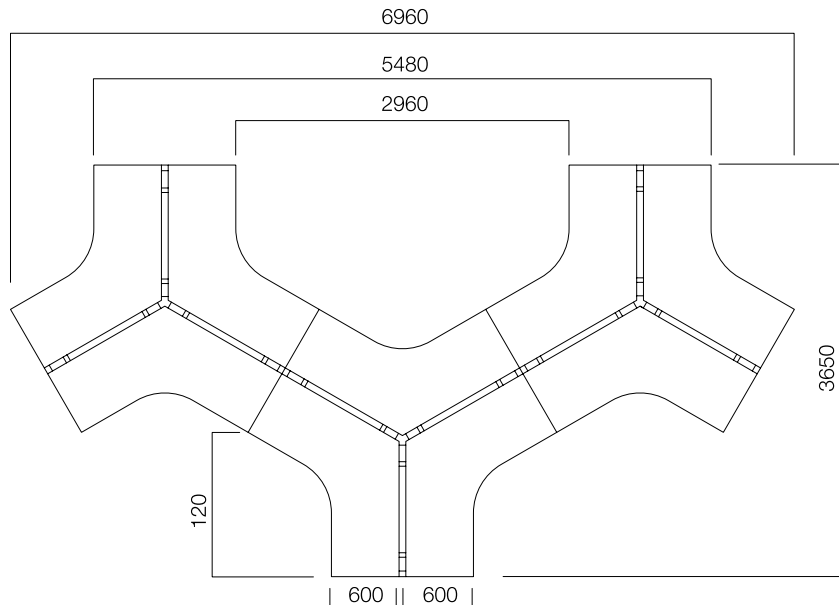

ÖLÇÜLER (mm)

W:186 cm Masa

W:186 cm Uzatma Masası

ÖLÇÜLER (mm)

120° 3'lü Masa

120° 6'lı Masa

120° 8'li Masa

*120° masalarda dış ayaklar yerine, Standart Nurus komodinleri de kullanılabilir. (In 120° tables, instead of external legs, standard Nurus sideboards can also be used.)

9'lu Masa

ÖLÇÜLER (mm)

Nurus Dolap Sistemleri ile Farklı Konfigürasyonlar

ÖLÇÜLER (mm)

Ara ve Yan Panolar

Aksesuar Bantlı Ara Pano

*L: Masa uzunluğu -20 cm'dir.

**Sadece ikili masaların arasında kullanılabilir.

ÖLÇÜLER (mm)

Ara ve Yan Panolar

18 mm İnce Yan Pano

*L: Masa uzunluğu -20 cm'dir.

W:60 cm Masa + Etajer İnce Yan Pano

*L: Masa Uzunluğu + Etajer
Uzunluğu -20 cm'dir.

W:80 cm Masa + Etajer İnce Yan Pano

ÖLÇÜLER (mm)

Ara ve Yan Panolar

W:90 cm Masa + Etajer
İnce Yan Pano

*L: Masa Uzunluğu + Etajer Uzunluğu -20 cm'dir.

W:110 cm Masa + Etajer
İnce Yan Pano

*L: Masa Uzunluğu + Etajer Uzunluğu -20 cm'dir.

*Silva masalar ile Tools serisindeki ara panolar kullanılabilir.