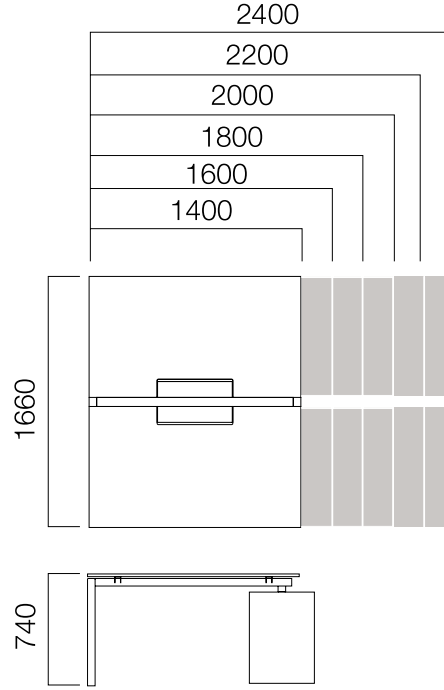

ÖLÇÜLER (mm)

W:80 cm Uzatma Masası

*W:80 cm. masalara birden fazla uzatma masası eklenebilmektedir.

W:126 cm Masa

W:126 cm Tek Ayak Masa

W:126 cm Uzatma Masası

*W:126 cm. masalara birden fazla uzatma masası eklenebilmektedir.

**W:126 cm. uzatma masalı sistemlerde L:1200 hariç dış ayaklar yerine, Standart Nurus komodinleri de kullanılabilir.

ÖLÇÜLER (mm)

W:166 cm Masa

W:166 cm Tek Ayak Masa

W:166 cm Uzatma Masası

Başlangıç Masası

ÖLÇÜLER (mm)

W:186 cm Masa

W:186 cm Uzatma Masası

ÖLÇÜLER (mm)

120° 3'lü Masa

120° 6'lı Masa

120° 8'li Masa

*120° masalarda dış ayaklar yerine, Standart Nurus komodinleri de kullanılabilir. (In 120° tables, instead of external legs, standard Nurus sideboards can also be used.)

ÖLÇÜLER (mm)

Ara ve Yan Panolar

18 mm İnce Yan Pano

*L: Masa uzunluğu -20 cm'dir.

W:60 cm Masa + Etajer İnce Yan Pano

*L: Masa Uzunluğu + Etajer
Uzunluğu -20 cm'dir.

W:80 cm Masa + Etajer İnce Yan Pano

ÖLÇÜLER (mm)