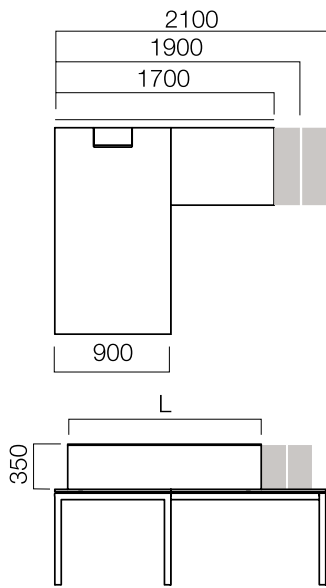

9'lu Masa

ÖLÇÜLER (mm)

Nurus Dolap Sistemleri ile Farklı Konfigürasyonlar

ÖLÇÜLER (mm)

Ara ve Yan Panolar

Aksesuar Bantlı Ara Pano

*L: Masa uzunluğu -20 cm'dir.

**Sadece ikili masaların arasında kullanılabilir.

Aksesuar Bandı

*L: Masa uzunluğu -20 cm'dir.

**Aksesuar bandının üzerine L:100, 120, 140 ve 160 cm. akrilik pano takılabilmektedir.

18/8 mm İnce Ara Pano

*L: Masa uzunluğu -20 cm'dir.

**Tekli masaların önünde ve ikili masaların arasında kullanılabilir.

ÖLÇÜLER (mm)

Ara ve Yan Panolar

18 mm İnce Yan Pano

*L: Masa uzunluğu -20 cm'dir.

W:60 cm Masa + Etajer İnce Yan Pano

*L: Masa Uzunluğu + Etajer
Uzunluğu -20 cm'dir.

W:80 cm Masa + Etajer İnce Yan Pano

ÖLÇÜLER (mm)

Ara ve Yan Panolar

W:90 cm Masa + Etajer
İnce Yan Pano

*L: Masa Uzunluğu + Etajer Uzunluğu -20 cm'dir.

W:110 cm Masa + Etajer
İnce Yan Pano

*L: Masa Uzunluğu + Etajer Uzunluğu -20 cm'dir.

*Silva masalar ile Tools serisindeki ara panolar kullanılabilir.