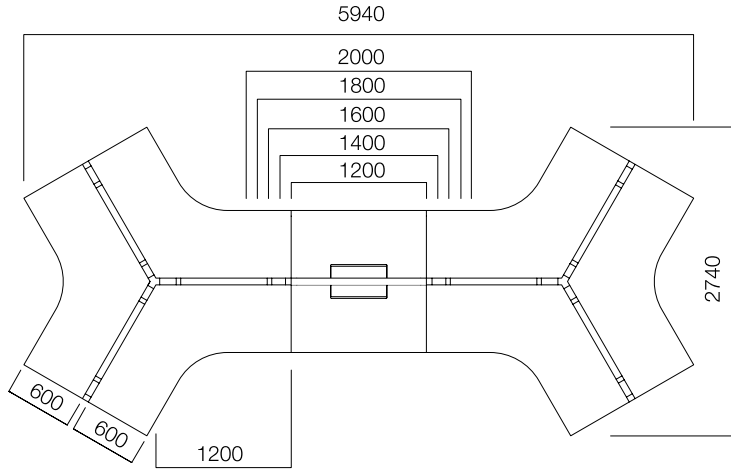

ÖLÇÜLER (mm)

W:186 cm Masa

W:186 cm Uzatma Masası

ÖLÇÜLER (mm)

120° 3'lü Masa

120° 6'lı Masa

120° 8'li Masa

*120° masalarda dış ayaklar yerine, Standart Nurus komodinleri de kullanılabilir. (In 120° tables, instead of external legs, standard Nurus sideboards can also be used.)

9'lu Masa

ÖLÇÜLER (mm)

Nurus Dolap Sistemleri ile Farklı Konfigürasyonlar

ÖLÇÜLER (mm)

Ara ve Yan Panolar

Aksesuar Bantlı Ara Pano

*L: Masa uzunluğu -20 cm'dir.

**Sadece ikili masaların arasında kullanılabilir.

ÖLÇÜLER (mm)

Ara ve Yan Panolar

18 mm İnce Yan Pano

*L: Masa uzunluğu -20 cm'dir.

W:60 cm Masa + Etajer İnce Yan Pano

*L: Masa Uzunluğu + Etajer
Uzunluğu -20 cm'dir.

W:80 cm Masa + Etajer İnce Yan Pano

ÖLÇÜLER (mm)

Ara ve Yan Panolar

W:90 cm Masa + Etajer
İnce Yan Pano

*L: Masa Uzunluğu + Etajer Uzunluğu -20 cm'dir.

W:110 cm Masa + Etajer
İnce Yan Pano

*L: Masa Uzunluğu + Etajer Uzunluğu -20 cm'dir.

*Silva masalar ile Tools serisindeki ara panolar kullanılabilir.