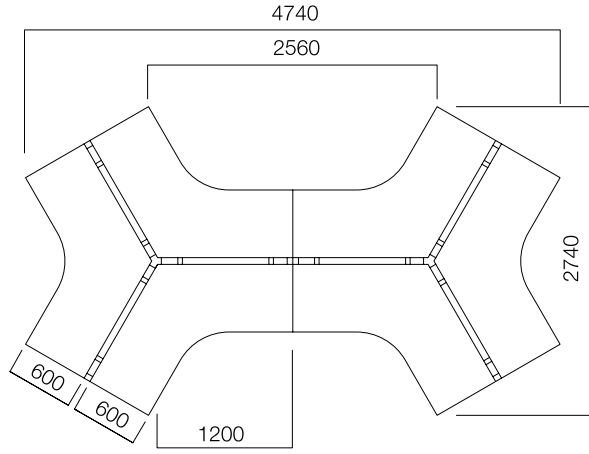

ÖLÇÜLER (mm)

W:186 cm Masa

W:186 cm Uzatma Masası

ÖLÇÜLER (mm)

120° 3'lü Masa

120° 6'lı Masa

120° 8'li Masa

*120° masalarda dış ayaklar yerine, Standart Nurus komodinleri de kullanılabilir. (In 120° tables, instead of external legs, standard Nurus sideboards can also be used.)

9'lu Masa

ÖLÇÜLER (mm)

Nurus Dolap Sistemleri ile Farklı Konfigürasyonlar

ÖLÇÜLER (mm)

Ara ve Yan Panolar

Aksesuar Bantlı Ara Pano

*L: Masa uzunluğu -20 cm'dir.

**Sadece ikili masaların arasında kullanılabilir.

ÖLÇÜLER (mm)

Ara ve Yan Panolar

18 mm İnce Yan Pano

*L: Masa uzunluğu -20 cm'dir.

W:60 cm Masa + Etajer İnce Yan Pano

*L: Masa Uzunluğu + Etajer
Uzunluğu -20 cm'dir.

W:80 cm Masa + Etajer İnce Yan Pano

ÖLÇÜLER (mm)

Ara ve Yan Panolar

W:90 cm Masa + Etajer
İnce Yan Pano

*L: Masa Uzunluğu + Etajer Uzunluğu -20 cm'dir.

W:110 cm Masa + Etajer
İnce Yan Pano

*L: Masa Uzunluğu + Etajer Uzunluğu -20 cm'dir.

*Silva masalar ile Tools serisindeki ara panolar kullanılabilir.