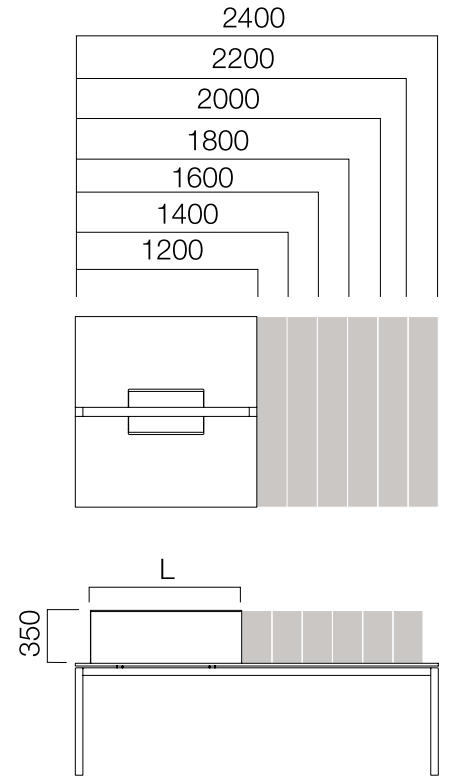

ÖLÇÜLER (mm)

W:186 cm Masa

W:186 cm Uzatma Masası

ÖLÇÜLER (mm)

120° 3'lü Masa

120° 6'lı Masa

120° 8'li Masa

*120° masalarda dış ayaklar yerine, Standart Nurus komodinleri de kullanılabilir. (In 120° tables, instead of external legs, standard Nurus sideboards can also be used.)

9'lu Masa

ÖLÇÜLER (mm)

Nurus Dolap Sistemleri ile Farklı Konfigürasyonlar

ÖLÇÜLER (mm)

Ara ve Yan Panolar

Aksesuar Bantlı Ara Pano

*L: Masa uzunluğu -20 cm'dir.

**Sadece ikili masaların arasında kullanılabilir.

Aksesuar Bandı

*L: Masa uzunluğu -20 cm'dir.

**Aksesuar bandının üzerine L:100, 120, 140 ve 160 cm. akrilik pano takılabilmektedir.

18/8 mm İnce Ara Pano

*L: Masa uzunluğu -20 cm'dir.

**Tekli masaların önünde ve ikili masaların arasında kullanılabilir.

ÖLÇÜLER (mm)

Ara ve Yan Panolar

18 mm İnce Yan Pano

*L: Masa uzunluğu -20 cm'dir.

W:60 cm Masa + Etajer İnce Yan Pano

*L: Masa Uzunluğu + Etajer
Uzunluğu -20 cm'dir.

W:80 cm Masa + Etajer İnce Yan Pano

ÖLÇÜLER (mm)