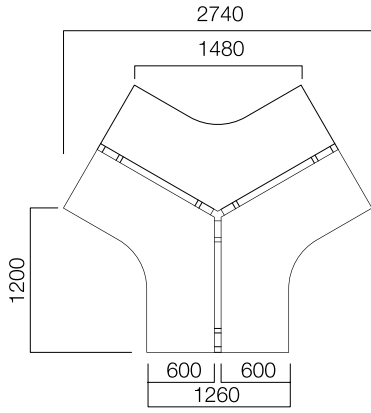

ÖLÇÜLER (mm)

W:80 cm Uzatma Masası

*W:80 cm. masalara birden fazla uzatma masası eklenebilmektedir.

W:126 cm Masa

W:126 cm Tek Ayak Masa

W:126 cm Uzatma Masası

*W:126 cm. masalara birden fazla uzatma masası eklenebilmektedir.

ÖLÇÜLER (mm)

W:186 cm Masa

W:186 cm Uzatma Masası

ÖLÇÜLER (mm)

120° 3'lü Masa

120° 6'lı Masa

120° 8'li Masa

*120° masalarda dış ayaklar yerine, Standart Nurus komodinleri de kullanılabilir. (In 120° tables, instead of external legs, standard Nurus sideboards can also be used.)

9'lu Masa

ÖLÇÜLER (mm)

Nurus Dolap Sistemleri ile Farklı Konfigürasyonlar

ÖLÇÜLER (mm)

Ara ve Yan Panolar

Aksesuar Bantlı Ara Pano

*L: Masa uzunluğu -20 cm'dir.

**Sadece ikili masaların arasında kullanılabilir.

ÖLÇÜLER (mm)

Ara ve Yan Panolar

18 mm İnce Yan Pano

*L: Masa uzunluğu -20 cm'dir.

W:60 cm Masa + Etajer İnce Yan Pano

*L: Masa Uzunluğu + Etajer
Uzunluğu -20 cm'dir.

W:80 cm Masa + Etajer İnce Yan Pano

ÖLÇÜLER (mm)