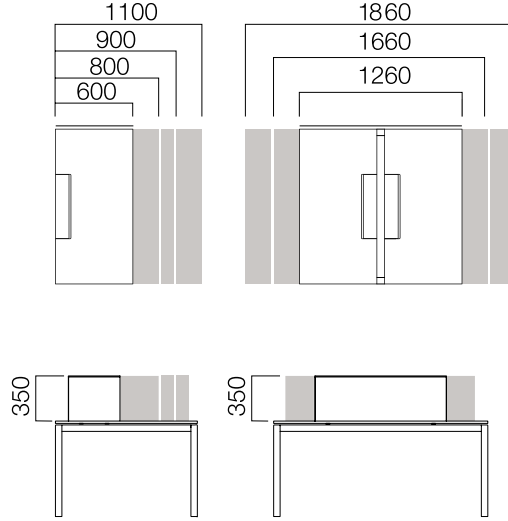

9'lu Masa

ÖLÇÜLER (mm)

Nurus Dolap Sistemleri ile Farklı Konfigürasyonlar

ÖLÇÜLER (mm)

Ara ve Yan Panolar

Aksesuar Bantlı Ara Pano

*L: Masa uzunluğu -20 cm'dir.

**Sadece ikili masaların arasında kullanılabilir.

Aksesuar Bandı

*L: Masa uzunluğu -20 cm'dir.

**Aksesuar bandının üzerine L:100, 120, 140 ve 160 cm. akrilik pano takılabilmektedir.

18/8 mm İnce Ara Pano

*L: Masa uzunluğu -20 cm'dir.

**Tekli masaların önünde ve ikili masaların arasında kullanılabilir.

ÖLÇÜLER (mm)

Ara ve Yan Panolar

18 mm İnce Yan Pano

*L: Masa uzunluğu -20 cm'dir.

W:60 cm Masa + Etajer İnce Yan Pano

*L: Masa Uzunluğu + Etajer
Uzunluğu -20 cm'dir.

W:80 cm Masa + Etajer İnce Yan Pano

ÖLÇÜLER (mm)

Ara ve Yan Panolar

W:90 cm Masa + Etajer
İnce Yan Pano

*L: Masa Uzunluğu + Etajer Uzunluğu -20 cm'dir.

W:110 cm Masa + Etajer
İnce Yan Pano

*L: Masa Uzunluğu + Etajer Uzunluğu -20 cm'dir.

*Silva masalar ile Tools serisindeki ara panolar kullanılabilir.