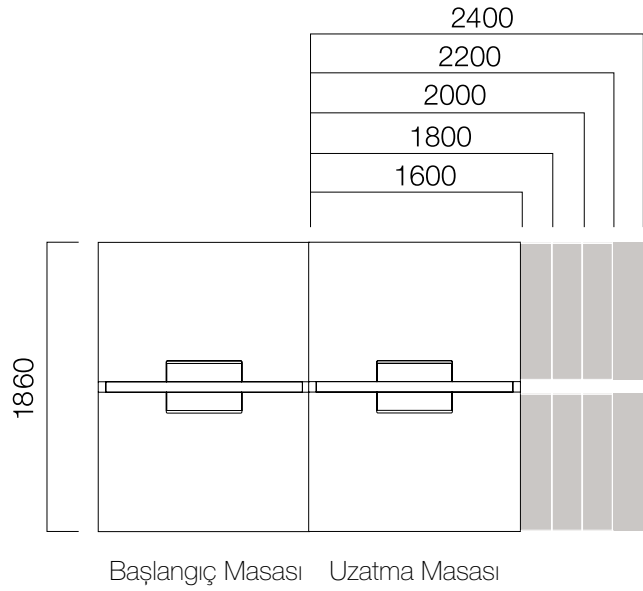

Uzatma Masası

*W:166 cm. masalara birden fazla uzatma masası eklenebilmektedir.

**W:166 cm. uzatma masalı sistemlerde L:1600-1800 ve 2000 masalarda dış ayaklar yerine, Standart Nurus komodinleri de kullanılabilir.

ÖLÇÜLER (mm)

W:186 cm Masa

W:186 cm Uzatma Masası

ÖLÇÜLER (mm)

120° 3'lü Masa

120° 6'lı Masa

120° 8'li Masa

*120° masalarda dış ayaklar yerine, Standart Nurus komodinleri de kullanılabilir. (In 120° tables, instead of external legs, standard Nurus sideboards can also be used.)

9'lu Masa

ÖLÇÜLER (mm)

Nurus Dolap Sistemleri ile Farklı Konfigürasyonlar

ÖLÇÜLER (mm)

Ara ve Yan Panolar

Aksesuar Bantlı Ara Pano

*L: Masa uzunluğu -20 cm'dir.

**Sadece ikili masaların arasında kullanılabilir.