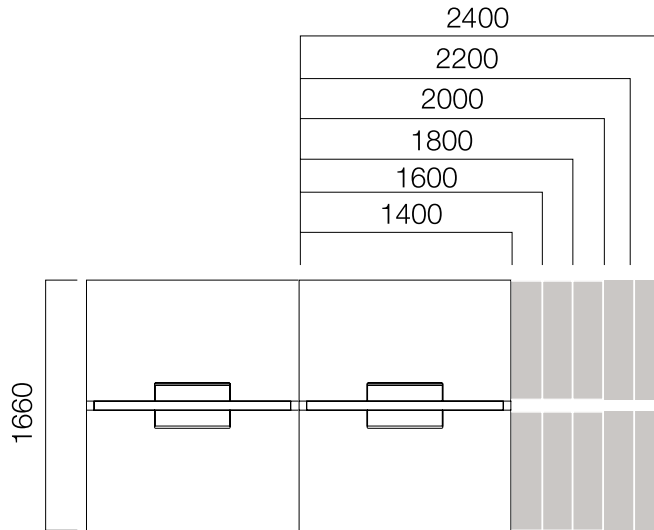

ÖLÇÜLER (mm)

W:80 cm Uzatma Masası

*W:80 cm. masalara birden fazla uzatma masası eklenebilmektedir.

W:126 cm Masa

W:126 cm Tek Ayak Masa

W:126 cm Uzatma Masası

*W:126 cm. masalara birden fazla uzatma masası eklenebilmektedir.

**W:126 cm. uzatma masalı sistemlerde L:1200 hariç dış ayaklar yerine, Standart Nurus komodinleri de kullanılabilir.

ÖLÇÜLER (mm)

W:166 cm Masa

W:166 cm Tek Ayak Masa

W:166 cm Uzatma Masası

Başlangıç Masası