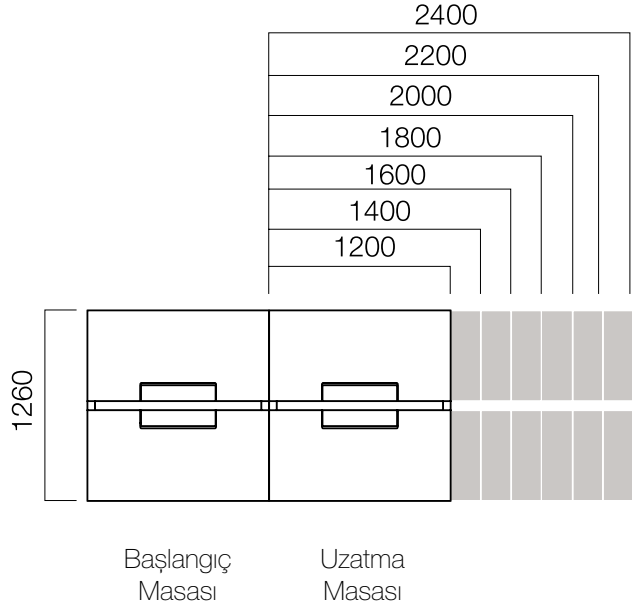

ÖLÇÜLER (mm)

W:80 cm Uzatma Masası

*W:80 cm. masalara birden fazla uzatma masası eklenebilmektedir.

W:126 cm Masa

W:126 cm Tek Ayak Masa

W:126 cm Uzatma Masası

*W:126 cm. masalara birden fazla uzatma masası eklenebilmektedir.

ÖLÇÜLER (mm)

Ara ve Yan Panolar

18 mm İnce Yan Pano

*L: Masa uzunluğu -20 cm'dir.

W:60 cm Masa + Etajer İnce Yan Pano

*L: Masa Uzunluğu + Etajer
Uzunluğu -20 cm'dir.

W:80 cm Masa + Etajer İnce Yan Pano

ÖLÇÜLER (mm)

Ara ve Yan Panolar

W:90 cm Masa + Etajer
İnce Yan Pano

*L: Masa Uzunluğu + Etajer Uzunluğu -20 cm'dir.

W:110 cm Masa + Etajer
İnce Yan Pano

*L: Masa Uzunluğu + Etajer Uzunluğu -20 cm'dir.

*Silva masalar ile Tools serisindeki ara panolar kullanılabilir.