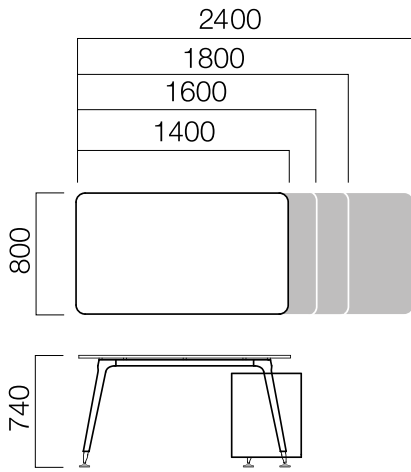

reddot design award
winner 2007

ÖLÇÜLER (mm)

Cam Masalar

W:60 cm Cam Yan Masa

W:80 cm Cam Masa

W:80 cm 2 Ayak Cam Masa

W:90 cm Cam Masa

W:90 cm 2 Ayak Cam Masa

W:90 cm 3 Ayak Cam Masa

ÖLÇÜLER (mm)

Cam Masalar

W:110 cm Cam Masa

W:110 cm 2 Ayak Cam Masa

W:110 cm 3 Ayak Cam Masa

Kare Cam Masa

Kare 3 Ayak Cam Masa

ÖLÇÜLER (mm)

Tekil Masalar

W:60 cm Masa

W:80 cm Masa

W:80 cm 2 Ayak Masa

W:80 cm 3 Ayak Masa

W:90 cm Masa

W:90 cm 2 Ayak Masa

W:90 cm 3 Ayak Masa

ÖLÇÜLER (mm)

Tekil Masalar

W:110 cm Masa

W:110 cm 2 Ayak Masa

W:110 cm 3 Ayak Masa

Ön Pano

*L: Masa uzunluğu -60 cm'dir.