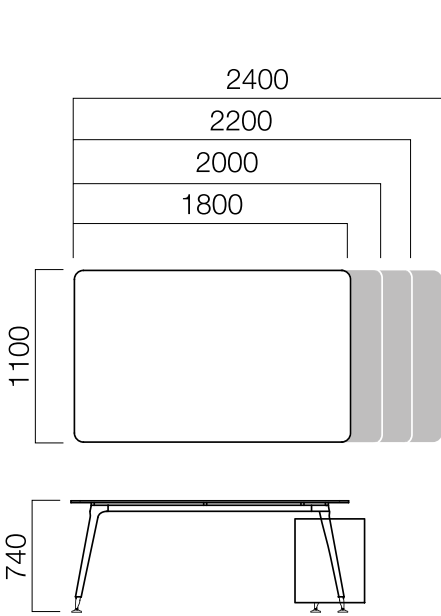

reddot design award
winner 2007

ÖLÇÜLER (mm)

Cam Masalar

W:60 cm Cam Yan Masa

W:80 cm Cam Masa

W:80 cm 2 Ayak Cam Masa

W:90 cm Cam Masa

W:90 cm 2 Ayak Cam Masa

W:90 cm 3 Ayak Cam Masa

ÖLÇÜLER (mm)

Cam Masalar

W:110 cm Cam Masa

W:110 cm 2 Ayak Cam Masa

W:110 cm 3 Ayak Cam Masa

Kare Cam Masa

Kare 3 Ayak Cam Masa

ÖLÇÜLER (mm)

Tekil Masalar

W:60 cm Masa

W:80 cm Masa

W:80 cm 2 Ayak Masa

W:80 cm 3 Ayak Masa

W:90 cm Masa

W:90 cm 2 Ayak Masa

W:90 cm 3 Ayak Masa

ÖLÇÜLER (mm)

Tekil Masalar

W:110 cm Masa

W:110 cm 2 Ayak Masa

W:110 cm 3 Ayak Masa

Ön Pano

*L: Masa uzunluğu -60 cm'dir.