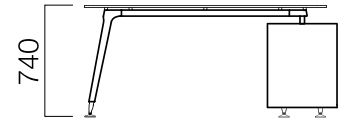

reddot design award
winner 2007

ÖLÇÜLER (mm)

Cam Masalar

W:60 cm Cam Yan Masa

W:80 cm Cam Masa

W:80 cm 2 Ayak Cam Masa

W:90 cm Cam Masa

W:90 cm 2 Ayak Cam Masa

W:90 cm 3 Ayak Cam Masa

ÖLÇÜLER (mm)

Cam Masalar

W:110 cm Cam Masa

W:110 cm 2 Ayak Cam Masa

W:110 cm 3 Ayak Cam Masa

Kare Cam Masa

Kare 3 Ayak Cam Masa

ÖLÇÜLER (mm)

Tekil Masalar

W:60 cm Masa

W:80 cm Masa

W:80 cm 2 Ayak Masa

W:80 cm 3 Ayak Masa

W:90 cm Masa

W:90 cm 2 Ayak Masa

W:90 cm 3 Ayak Masa

ÖLÇÜLER (mm)

Tekil Masalar

W:110 cm Masa

W:110 cm 2 Ayak Masa

W:110 cm 3 Ayak Masa

Ön Pano

*L: Masa uzunluğu -60 cm'dir.