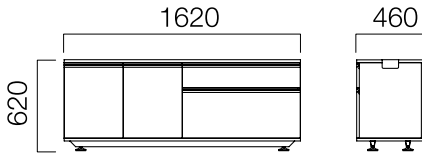

ÖLÇÜLER (mm)

Tekil Masalar

W:60 cm Masa

W:80 cm Masa

W:80 cm 2 Ayak Masa

W:80 cm 3 Ayak Masa

W:90 cm Masa

W:90 cm 2 Ayak Masa

W:90 cm 3 Ayak Masa

ÖLÇÜLER (mm)

Tekil Masalar

W:110 cm Masa

W:110 cm 2 Ayak Masa

W:110 cm 3 Ayak Masa

Ön Pano

*L: Masa uzunluğu -60 cm'dir.

ÖLÇÜLER (mm)

Komodinler

CPU Komodin

*1 çekmece, 1 add ve 3 çekmeceli opsiyonu bulunmaktadır.

Tek Taraflı Komodin
2 Çekmece 2 KapakTek Taraflı Komodin
3 Çekmece 4 KapakÇift Taraflı Komodin
4 ÇekmeceTek Taraflı Komodin
4 Çekmece 1 Kapak