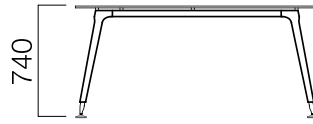

reddot design award
winner 2007

ÖLÇÜLER (mm)

Cam Masalar

W:60 cm Cam Yan Masa

W:80 cm Cam Masa

W:80 cm 2 Ayak Cam Masa

W:90 cm Cam Masa

W:90 cm 2 Ayak Cam Masa

W:90 cm 3 Ayak Cam Masa

ÖLÇÜLER (mm)

Cam Masalar

W:110 cm Cam Masa

W:110 cm 2 Ayak Cam Masa

W:110 cm 3 Ayak Cam Masa

Kare Cam Masa

Kare 3 Ayak Cam Masa

ÖLÇÜLER (mm)

Tekil Masalar

W:60 cm Masa

W:80 cm Masa

W:80 cm 2 Ayak Masa

W:80 cm 3 Ayak Masa

W:90 cm Masa

W:90 cm 2 Ayak Masa

W:90 cm 3 Ayak Masa

ÖLÇÜLER (mm)

Tekil Masalar

W:110 cm Masa

W:110 cm 2 Ayak Masa

W:110 cm 3 Ayak Masa

Ön Pano

*L: Masa uzunluğu -60 cm'dir.