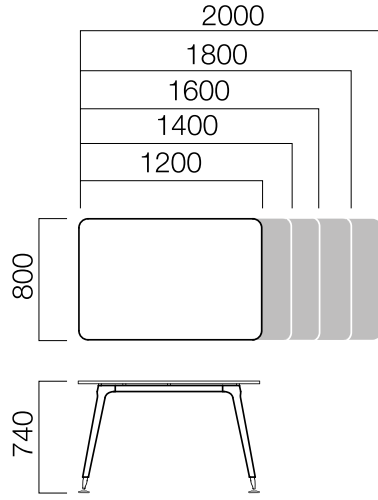

reddot design award
winner 2007

ÖLÇÜLER (mm)

Cam Masalar

W:60 cm Cam Yan Masa

W:80 cm Cam Masa

W:80 cm 2 Ayak Cam Masa

W:90 cm Cam Masa

W:90 cm 2 Ayak Cam Masa

W:90 cm 3 Ayak Cam Masa

ÖLÇÜLER (mm)

Cam Masalar

W:110 cm Cam Masa

W:110 cm 2 Ayak Cam Masa

W:110 cm 3 Ayak Cam Masa

Kare Cam Masa

Kare 3 Ayak Cam Masa

ÖLÇÜLER (mm)

Tekil Masalar

W:60 cm Masa

W:80 cm Masa

W:80 cm 2 Ayak Masa

W:80 cm 3 Ayak Masa

W:90 cm Masa

W:90 cm 2 Ayak Masa

W:90 cm 3 Ayak Masa

ÖLÇÜLER (mm)

Tekil Masalar

W:110 cm Masa

W:110 cm 2 Ayak Masa

W:110 cm 3 Ayak Masa

Ön Pano

*L: Masa uzunluğu -60 cm'dir.