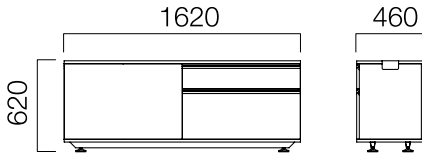

Çift Taraflı Komodin
4 Çekmece