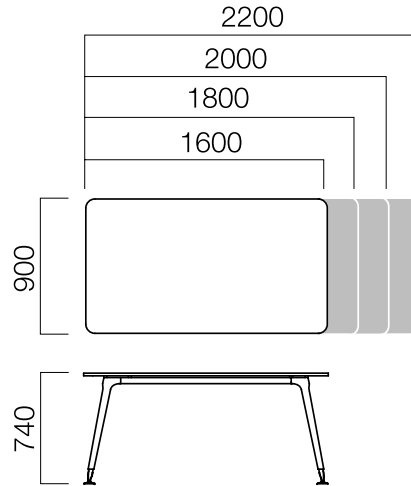

reddot design award
winner 2007

ÖLÇÜLER (mm)

Cam Masalar

W:60 cm Cam Yan Masa

W:80 cm Cam Masa

W:80 cm 2 Ayak Cam Masa

W:90 cm Cam Masa

W:90 cm 2 Ayak Cam Masa

W:90 cm 3 Ayak Cam Masa

ÖLÇÜLER (mm)

Cam Masalar

W:110 cm Cam Masa

W:110 cm 2 Ayak Cam Masa

W:110 cm 3 Ayak Cam Masa

Kare Cam Masa

Kare 3 Ayak Cam Masa

ÖLÇÜLER (mm)

Tekil Masalar

W:60 cm Masa

W:80 cm Masa

W:80 cm 2 Ayak Masa

W:80 cm 3 Ayak Masa

W:90 cm Masa

W:90 cm 2 Ayak Masa

W:90 cm 3 Ayak Masa

ÖLÇÜLER (mm)

Tekil Masalar

W:110 cm Masa

W:110 cm 2 Ayak Masa

W:110 cm 3 Ayak Masa

Ön Pano

*L: Masa uzunluğu -60 cm'dir.