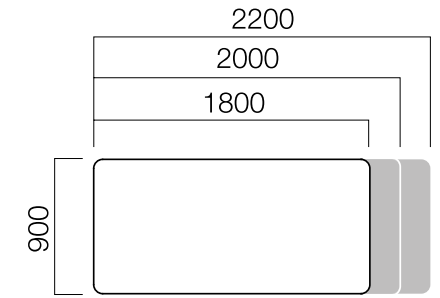

reddot design award
winner 2007

ÖLÇÜLER (mm)

Cam Masalar

W:60 cm Cam Yan Masa

W:80 cm Cam Masa

W:80 cm 2 Ayak Cam Masa

W:90 cm Cam Masa

W:90 cm 2 Ayak Cam Masa

W:90 cm 3 Ayak Cam Masa

ÖLÇÜLER (mm)

Cam Masalar

W:110 cm Cam Masa

W:110 cm 2 Ayak Cam Masa

W:110 cm 3 Ayak Cam Masa

Kare Cam Masa

Kare 3 Ayak Cam Masa

ÖLÇÜLER (mm)

Tekil Masalar

W:60 cm Masa

W:80 cm Masa

W:80 cm 2 Ayak Masa

W:80 cm 3 Ayak Masa

W:90 cm Masa

W:90 cm 2 Ayak Masa

W:90 cm 3 Ayak Masa

ÖLÇÜLER (mm)

Tekil Masalar

W:110 cm Masa

W:110 cm 2 Ayak Masa

W:110 cm 3 Ayak Masa

Ön Pano

*L: Masa uzunluğu -60 cm'dir.