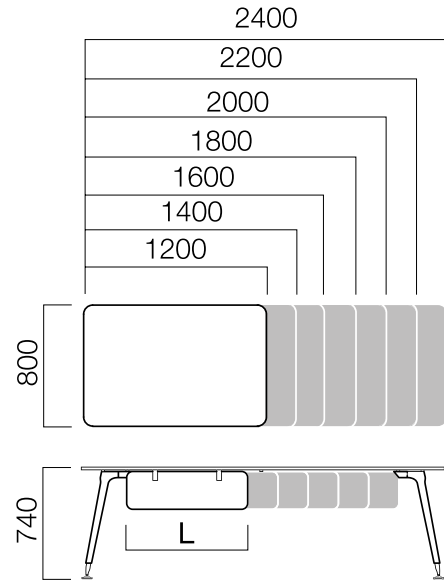

reddot design award
winner 2007

ÖLÇÜLER (mm)

Cam Masalar

W:60 cm Cam Yan Masa

W:80 cm Cam Masa

W:80 cm 2 Ayak Cam Masa

W:90 cm Cam Masa

W:90 cm 2 Ayak Cam Masa

ÖLÇÜLER (mm)

Tekil Masalar

W:60 cm Masa

W:80 cm Masa

W:80 cm 2 Ayak Masa

W:80 cm 3 Ayak Masa

W:90 cm Masa

W:90 cm 2 Ayak Masa

W:90 cm 3 Ayak Masa

ÖLÇÜLER (mm)

Tekil Masalar

W:110 cm Masa

W:110 cm 2 Ayak Masa

W:110 cm 3 Ayak Masa

Ön Pano

*L: Masa uzunluğu -60 cm'dir.

ÖLÇÜLER (mm)

Komodinler

CPU Komodin

*1 çekmece, 1 add ve 3 çekmeceli opsiyonu bulunmaktadır.

Tek Taraflı Komodin
2 Çekmece 2 KapakTek Taraflı Komodin
3 Çekmece 4 KapakÇift Taraflı Komodin
4 ÇekmeceTek Taraflı Komodin
4 Çekmece 1 Kapak