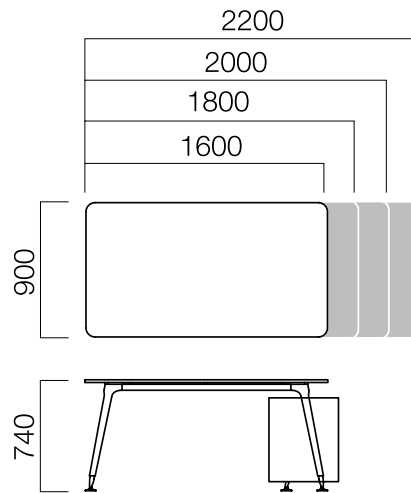

reddot design award
winner 2007

ÖLÇÜLER (mm)

Cam Masalar

W:60 cm Cam Yan Masa

W:80 cm Cam Masa

W:80 cm 2 Ayak Cam Masa

W:90 cm Cam Masa

W:90 cm 2 Ayak Cam Masa

W:90 cm 3 Ayak Cam Masa

ÖLÇÜLER (mm)

Cam Masalar

W:110 cm Cam Masa

W:110 cm 2 Ayak Cam Masa

W:110 cm 3 Ayak Cam Masa

Kare Cam Masa

Kare 3 Ayak Cam Masa

ÖLÇÜLER (mm)

Tekil Masalar

W:60 cm Masa

W:80 cm Masa

W:80 cm 2 Ayak Masa

W:80 cm 3 Ayak Masa

W:90 cm Masa

W:90 cm 2 Ayak Masa

W:90 cm 3 Ayak Masa

ÖLÇÜLER (mm)

Tekil Masalar

W:110 cm Masa

W:110 cm 2 Ayak Masa

W:110 cm 3 Ayak Masa

Ön Pano

*L: Masa uzunluğu -60 cm'dir.