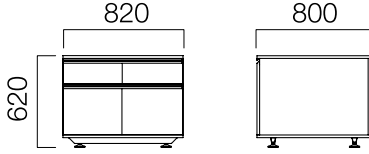

ÖLÇÜLER (mm)

Komodinler

CPU Komodin

*1 çekmece, 1 add ve 3 çekmeceli opsiyonu bulunmaktadır.