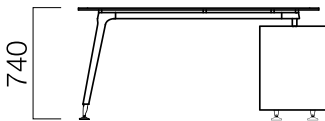

reddot design award
winner 2007

ÖLÇÜLER (mm)

Cam Masalar

W:60 cm Cam Yan Masa

W:80 cm Cam Masa

W:80 cm 2 Ayak Cam Masa

W:90 cm Cam Masa

W:90 cm 2 Ayak Cam Masa

W:90 cm 3 Ayak Cam Masa

ÖLÇÜLER (mm)

Cam Masalar

W:110 cm Cam Masa

W:110 cm 2 Ayak Cam Masa

W:110 cm 3 Ayak Cam Masa

Kare Cam Masa

Kare 3 Ayak Cam Masa

ÖLÇÜLER (mm)

Tekil Masalar

W:60 cm Masa

W:80 cm Masa

W:80 cm 2 Ayak Masa

W:80 cm 3 Ayak Masa

W:90 cm Masa

W:90 cm 2 Ayak Masa

W:90 cm 3 Ayak Masa

ÖLÇÜLER (mm)

Tekil Masalar

W:110 cm Masa

W:110 cm 2 Ayak Masa

W:110 cm 3 Ayak Masa

Ön Pano

*L: Masa uzunluğu -60 cm'dir.