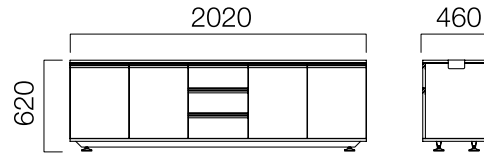

ÖLÇÜLER (mm)

Tekil Masalar

W:60 cm Masa

W:80 cm Masa

W:80 cm 2 Ayak Masa

W:80 cm 3 Ayak Masa

W:90 cm Masa

W:90 cm 2 Ayak Masa

W:90 cm 3 Ayak Masa

ÖLÇÜLER (mm)

Tekil Masalar

W:110 cm Masa

W:110 cm 2 Ayak Masa

W:110 cm 3 Ayak Masa

Ön Pano

*L: Masa uzunluğu -60 cm'dir.

ÖLÇÜLER (mm)

Komodinler

CPU Komodin

*1 çekmece, 1 add ve 3 çekmeceli opsiyonu bulunmaktadır.

Tek Taraflı Komodin
2 Çekmece 2 KapakTek Taraflı Komodin
3 Çekmece 4 KapakÇift Taraflı Komodin
4 ÇekmeceTek Taraflı Komodin
4 Çekmece 1 Kapak