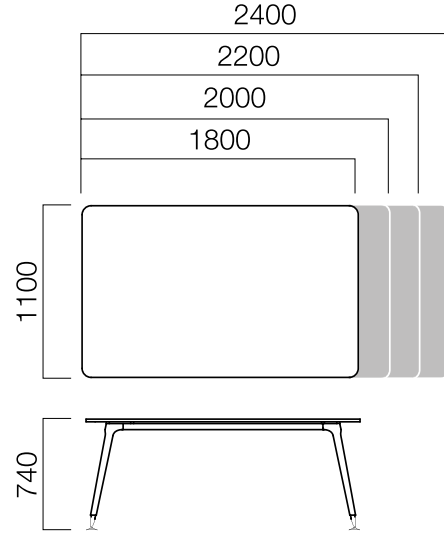

reddot design award
winner 2007

ÖLÇÜLER (mm)

Cam Masalar

W:60 cm Cam Yan Masa

W:80 cm Cam Masa

W:80 cm 2 Ayak Cam Masa

W:90 cm Cam Masa

W:90 cm 2 Ayak Cam Masa

W:90 cm 3 Ayak Cam Masa

ÖLÇÜLER (mm)

Cam Masalar

W:110 cm Cam Masa

W:110 cm 2 Ayak Cam Masa

W:110 cm 3 Ayak Cam Masa

Kare Cam Masa

Kare 3 Ayak Cam Masa

ÖLÇÜLER (mm)

Tekil Masalar

W:60 cm Masa

W:80 cm Masa

W:80 cm 2 Ayak Masa

W:80 cm 3 Ayak Masa

W:90 cm Masa

W:90 cm 2 Ayak Masa

W:90 cm 3 Ayak Masa

ÖLÇÜLER (mm)

Tekil Masalar

W:110 cm Masa

W:110 cm 2 Ayak Masa

W:110 cm 3 Ayak Masa

Ön Pano

*L: Masa uzunluğu -60 cm'dir.