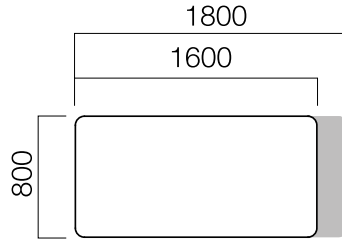

reddot design award
winner 2007

ÖLÇÜLER (mm)

Cam Masalar

W:60 cm Cam Yan Masa

W:80 cm Cam Masa

W:80 cm 2 Ayak Cam Masa

W:90 cm Cam Masa

W:90 cm 2 Ayak Cam Masa

W:90 cm 3 Ayak Cam Masa

ÖLÇÜLER (mm)

Cam Masalar

W:110 cm Cam Masa

W:110 cm 2 Ayak Cam Masa

W:110 cm 3 Ayak Cam Masa

Kare Cam Masa

Kare 3 Ayak Cam Masa

ÖLÇÜLER (mm)

Tekil Masalar

W:60 cm Masa

W:80 cm Masa

W:80 cm 2 Ayak Masa

W:80 cm 3 Ayak Masa

W:90 cm Masa

W:90 cm 2 Ayak Masa

W:90 cm 3 Ayak Masa

ÖLÇÜLER (mm)

Tekil Masalar

W:110 cm Masa

W:110 cm 2 Ayak Masa

W:110 cm 3 Ayak Masa

Ön Pano

*L: Masa uzunluğu -60 cm'dir.