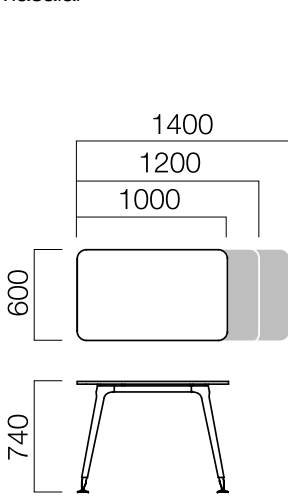

reddot design award
winner 2007

ÖLÇÜLER (mm)

Cam Masalar

W:60 cm Cam Yan Masa

W:80 cm Cam Masa

W:80 cm 2 Ayak Cam Masa

W:90 cm Cam Masa

W:90 cm 2 Ayak Cam Masa

W:90 cm 3 Ayak Cam Masa

ÖLÇÜLER (mm)

Cam Masalar

W:110 cm Cam Masa

W:110 cm 2 Ayak Cam Masa

W:110 cm 3 Ayak Cam Masa

Kare Cam Masa

Kare 3 Ayak Cam Masa

ÖLÇÜLER (mm)

Tekil Masalar

W:60 cm Masa

W:80 cm Masa

W:80 cm 2 Ayak Masa

W:80 cm 3 Ayak Masa

W:90 cm Masa

W:90 cm 2 Ayak Masa

W:90 cm 3 Ayak Masa

ÖLÇÜLER (mm)

Tekil Masalar

W:110 cm Masa

W:110 cm 2 Ayak Masa

W:110 cm 3 Ayak Masa

Ön Pano

*L: Masa uzunluğu -60 cm'dir.