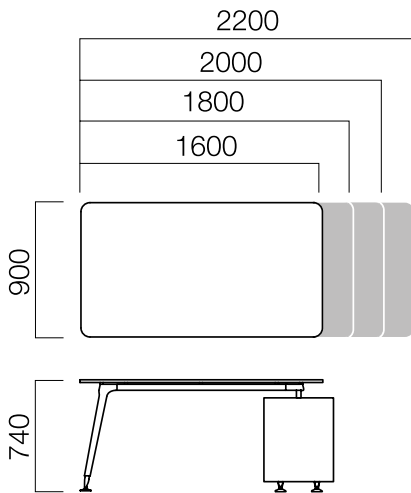

reddot design award
winner 2007

ÖLÇÜLER (mm)

Cam Masalar

W:60 cm Cam Yan Masa

W:80 cm Cam Masa

W:80 cm 2 Ayak Cam Masa

W:90 cm Cam Masa

W:90 cm 2 Ayak Cam Masa

W:90 cm 3 Ayak Cam Masa

ÖLÇÜLER (mm)

Cam Masalar

W:110 cm Cam Masa

W:110 cm 2 Ayak Cam Masa

W:110 cm 3 Ayak Cam Masa

Kare Cam Masa

Kare 3 Ayak Cam Masa

ÖLÇÜLER (mm)

Tekil Masalar

W:60 cm Masa

W:80 cm Masa

W:80 cm 2 Ayak Masa

W:80 cm 3 Ayak Masa

W:90 cm Masa

W:90 cm 2 Ayak Masa

W:90 cm 3 Ayak Masa

ÖLÇÜLER (mm)

Tekil Masalar

W:110 cm Masa

W:110 cm 2 Ayak Masa

W:110 cm 3 Ayak Masa

Ön Pano

*L: Masa uzunluğu -60 cm'dir.