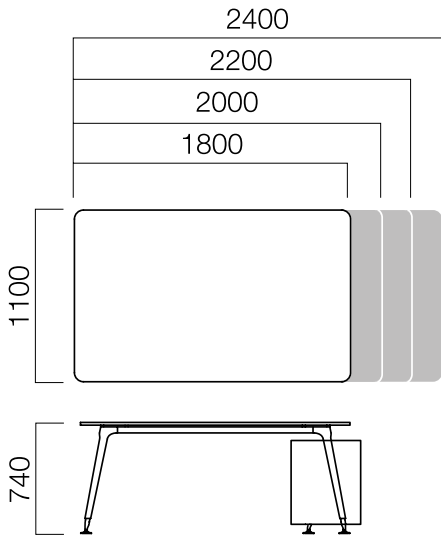

reddot design award
winner 2007

ÖLÇÜLER (mm)

Cam Masalar

W:60 cm Cam Yan Masa

W:80 cm Cam Masa

W:80 cm 2 Ayak Cam Masa

W:90 cm Cam Masa

W:90 cm 2 Ayak Cam Masa

W:90 cm 3 Ayak Cam Masa

ÖLÇÜLER (mm)

Cam Masalar

W:110 cm Cam Masa

W:110 cm 2 Ayak Cam Masa

W:110 cm 3 Ayak Cam Masa

Kare Cam Masa

Kare 3 Ayak Cam Masa

ÖLÇÜLER (mm)

Tekil Masalar

W:60 cm Masa

W:80 cm Masa

W:80 cm 2 Ayak Masa

W:80 cm 3 Ayak Masa

W:90 cm Masa

W:90 cm 2 Ayak Masa

W:90 cm 3 Ayak Masa

ÖLÇÜLER (mm)

Tekil Masalar

W:110 cm Masa

W:110 cm 2 Ayak Masa

W:110 cm 3 Ayak Masa

Ön Pano

*L: Masa uzunluğu -60 cm'dir.