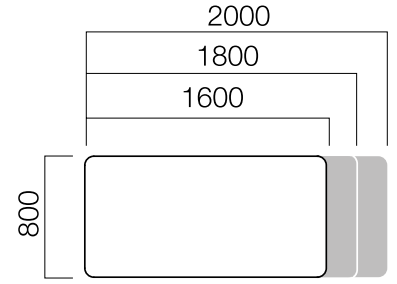

reddot design award
winner 2007

ÖLÇÜLER (mm)

Cam Masalar

W:60 cm Cam Yan Masa

W:80 cm Cam Masa

W:80 cm 2 Ayak Cam Masa

W:90 cm Cam Masa

W:90 cm 2 Ayak Cam Masa

W:90 cm 3 Ayak Cam Masa

ÖLÇÜLER (mm)

Cam Masalar

W:110 cm Cam Masa

W:110 cm 2 Ayak Cam Masa

W:110 cm 3 Ayak Cam Masa

Kare Cam Masa

Kare 3 Ayak Cam Masa

ÖLÇÜLER (mm)

Tekil Masalar

W:60 cm Masa

W:80 cm Masa

W:80 cm 2 Ayak Masa

W:80 cm 3 Ayak Masa

W:90 cm Masa

W:90 cm 2 Ayak Masa

W:90 cm 3 Ayak Masa

ÖLÇÜLER (mm)

Tekil Masalar

W:110 cm Masa

W:110 cm 2 Ayak Masa

W:110 cm 3 Ayak Masa

Ön Pano

*L: Masa uzunluğu -60 cm'dir.