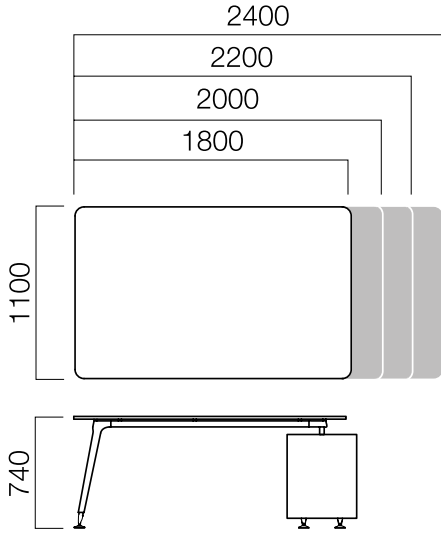

reddot design award
winner 2007

ÖLÇÜLER (mm)

Cam Masalar

W:60 cm Cam Yan Masa

W:80 cm Cam Masa

W:80 cm 2 Ayak Cam Masa

W:90 cm Cam Masa

W:90 cm 2 Ayak Cam Masa

W:90 cm 3 Ayak Cam Masa

ÖLÇÜLER (mm)

Cam Masalar

W:110 cm Cam Masa

W:110 cm 2 Ayak Cam Masa

W:110 cm 3 Ayak Cam Masa

Kare Cam Masa

Kare 3 Ayak Cam Masa

ÖLÇÜLER (mm)

Tekil Masalar

W:60 cm Masa

W:80 cm Masa

W:80 cm 2 Ayak Masa

W:80 cm 3 Ayak Masa

W:90 cm Masa

W:90 cm 2 Ayak Masa

W:90 cm 3 Ayak Masa

ÖLÇÜLER (mm)

Tekil Masalar

W:110 cm Masa

W:110 cm 2 Ayak Masa

W:110 cm 3 Ayak Masa

Ön Pano

*L: Masa uzunluğu -60 cm'dir.