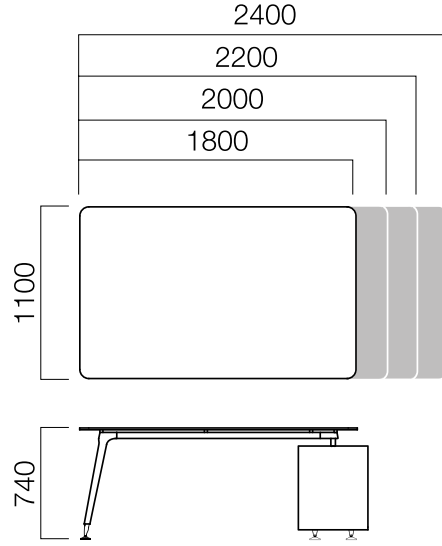

reddot design award
winner 2007

ÖLÇÜLER (mm)

Cam Masalar

W:60 cm Cam Yan Masa

W:80 cm Cam Masa

W:80 cm 2 Ayak Cam Masa

W:90 cm Cam Masa

W:90 cm 2 Ayak Cam Masa

W:90 cm 3 Ayak Cam Masa

ÖLÇÜLER (mm)

Cam Masalar

W:110 cm Cam Masa

W:110 cm 2 Ayak Cam Masa

W:110 cm 3 Ayak Cam Masa

Kare Cam Masa

Kare 3 Ayak Cam Masa

ÖLÇÜLER (mm)

Tekil Masalar

W:60 cm Masa

W:80 cm Masa

W:80 cm 2 Ayak Masa

W:80 cm 3 Ayak Masa

W:90 cm Masa

W:90 cm 2 Ayak Masa

W:90 cm 3 Ayak Masa

ÖLÇÜLER (mm)

Tekil Masalar

W:110 cm Masa

W:110 cm 2 Ayak Masa

W:110 cm 3 Ayak Masa

Ön Pano

*L: Masa uzunluğu -60 cm'dir.