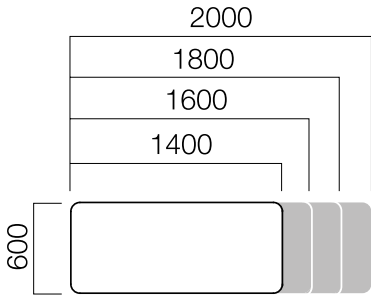

reddot design award
winner 2007

ÖLÇÜLER (mm)

Cam Masalar

W:60 cm Cam Yan Masa

W:80 cm Cam Masa

W:80 cm 2 Ayak Cam Masa

W:90 cm Cam Masa

W:90 cm 2 Ayak Cam Masa

W:90 cm 3 Ayak Cam Masa

ÖLÇÜLER (mm)

Cam Masalar

W:110 cm Cam Masa

W:110 cm 2 Ayak Cam Masa

W:110 cm 3 Ayak Cam Masa

Kare Cam Masa

Kare 3 Ayak Cam Masa

ÖLÇÜLER (mm)

Tekil Masalar

W:60 cm Masa

W:80 cm Masa

W:80 cm 2 Ayak Masa

W:80 cm 3 Ayak Masa

W:90 cm Masa

W:90 cm 2 Ayak Masa

W:90 cm 3 Ayak Masa

ÖLÇÜLER (mm)

Tekil Masalar

W:110 cm Masa

W:110 cm 2 Ayak Masa

W:110 cm 3 Ayak Masa

Ön Pano

*L: Masa uzunluğu -60 cm'dir.