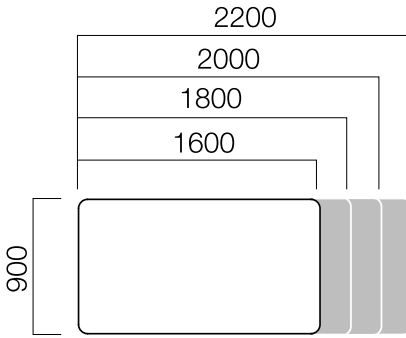

reddot design award
winner 2007

ÖLÇÜLER (mm)

Cam Masalar

W:60 cm Cam Yan Masa

W:80 cm Cam Masa

W:80 cm 2 Ayak Cam Masa

W:90 cm Cam Masa

W:90 cm 2 Ayak Cam Masa

W:90 cm 3 Ayak Cam Masa

ÖLÇÜLER (mm)

Cam Masalar

W:110 cm Cam Masa

W:110 cm 2 Ayak Cam Masa

W:110 cm 3 Ayak Cam Masa

Kare Cam Masa

Kare 3 Ayak Cam Masa

ÖLÇÜLER (mm)

Tekil Masalar

W:60 cm Masa

W:80 cm Masa

W:80 cm 2 Ayak Masa

W:80 cm 3 Ayak Masa

W:90 cm Masa

W:90 cm 2 Ayak Masa