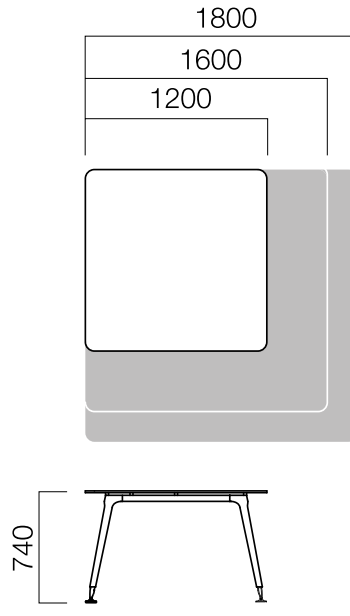

reddot design award
winner 2007

ÖLÇÜLER (mm)

Cam Masalar

W:60 cm Cam Yan Masa

W:80 cm Cam Masa

W:80 cm 2 Ayak Cam Masa

W:90 cm Cam Masa

W:90 cm 2 Ayak Cam Masa

W:90 cm 3 Ayak Cam Masa

ÖLÇÜLER (mm)

Cam Masalar

W:110 cm Cam Masa

W:110 cm 2 Ayak Cam Masa

W:110 cm 3 Ayak Cam Masa

Kare Cam Masa

Kare 3 Ayak Cam Masa

ÖLÇÜLER (mm)

Tekil Masalar

W:60 cm Masa

W:80 cm Masa

W:80 cm 2 Ayak Masa

W:80 cm 3 Ayak Masa

W:90 cm Masa

W:90 cm 2 Ayak Masa

W:90 cm 3 Ayak Masa

ÖLÇÜLER (mm)

Tekil Masalar

W:110 cm Masa

W:110 cm 2 Ayak Masa

W:110 cm 3 Ayak Masa

Ön Pano

*L: Masa uzunluğu -60 cm'dir.