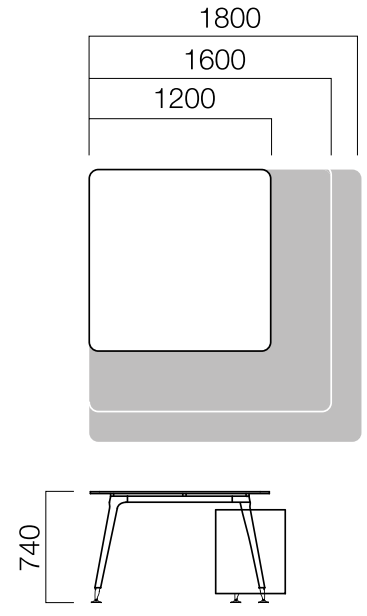

reddot design award
winner 2007

ÖLÇÜLER (mm)

Cam Masalar

W:60 cm Cam Yan Masa

W:80 cm Cam Masa

W:80 cm 2 Ayak Cam Masa

W:90 cm Cam Masa

W:90 cm 2 Ayak Cam Masa

W:90 cm 3 Ayak Cam Masa

ÖLÇÜLER (mm)

Cam Masalar

W:110 cm Cam Masa

W:110 cm 2 Ayak Cam Masa

W:110 cm 3 Ayak Cam Masa

Kare Cam Masa

Kare 3 Ayak Cam Masa

ÖLÇÜLER (mm)

Tekil Masalar

W:60 cm Masa

W:80 cm Masa

W:80 cm 2 Ayak Masa

W:80 cm 3 Ayak Masa

W:90 cm Masa

W:90 cm 2 Ayak Masa

W:90 cm 3 Ayak Masa

ÖLÇÜLER (mm)

Tekil Masalar

W:110 cm Masa

W:110 cm 2 Ayak Masa

W:110 cm 3 Ayak Masa

Ön Pano

*L: Masa uzunluğu -60 cm'dir.