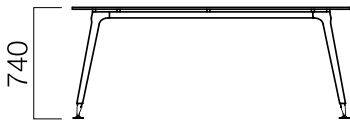

reddot design award
winner 2007

ÖLÇÜLER (mm)

Cam Masalar

W:60 cm Cam Yan Masa

W:80 cm Cam Masa

W:80 cm 2 Ayak Cam Masa

W:90 cm Cam Masa

W:90 cm 2 Ayak Cam Masa

W:90 cm 3 Ayak Cam Masa

ÖLÇÜLER (mm)

Cam Masalar

W:110 cm Cam Masa

W:110 cm 2 Ayak Cam Masa

W:110 cm 3 Ayak Cam Masa

Kare Cam Masa

Kare 3 Ayak Cam Masa

ÖLÇÜLER (mm)

Tekil Masalar

W:60 cm Masa

W:80 cm Masa

W:80 cm 2 Ayak Masa

W:80 cm 3 Ayak Masa

W:90 cm Masa

W:90 cm 2 Ayak Masa

W:90 cm 3 Ayak Masa

ÖLÇÜLER (mm)

Tekil Masalar

W:110 cm Masa

W:110 cm 2 Ayak Masa

W:110 cm 3 Ayak Masa

Ön Pano

*L: Masa uzunluğu -60 cm'dir.