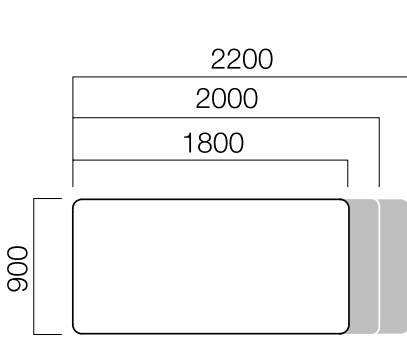

reddot design award
winner 2007

ÖLÇÜLER (mm)

Cam Masalar

W:60 cm Cam Yan Masa

W:80 cm Cam Masa

W:80 cm 2 Ayak Cam Masa

W:90 cm Cam Masa

W:90 cm 2 Ayak Cam Masa

W:90 cm 3 Ayak Cam Masa

ÖLÇÜLER (mm)

Cam Masalar

W:110 cm Cam Masa

W:110 cm 2 Ayak Cam Masa

W:110 cm 3 Ayak Cam Masa

Kare Cam Masa

Kare 3 Ayak Cam Masa

ÖLÇÜLER (mm)

Tekil Masalar

W:60 cm Masa

W:80 cm Masa

W:80 cm 2 Ayak Masa

W:80 cm 3 Ayak Masa

W:90 cm Masa

W:90 cm 2 Ayak Masa

W:90 cm 3 Ayak Masa

ÖLÇÜLER (mm)

Tekil Masalar

W:110 cm Masa

W:110 cm 2 Ayak Masa

W:110 cm 3 Ayak Masa

Ön Pano

*L: Masa uzunluğu -60 cm'dir.