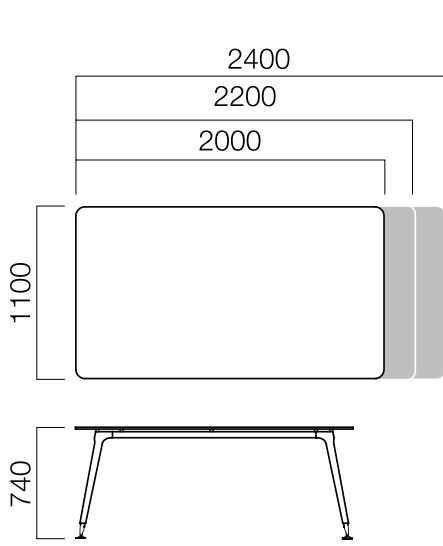

reddot design award
winner 2007

ÖLÇÜLER (mm)

Cam Masalar

W:60 cm Cam Yan Masa

W:80 cm Cam Masa

W:80 cm 2 Ayak Cam Masa

W:90 cm Cam Masa

W:90 cm 2 Ayak Cam Masa

W:90 cm 3 Ayak Cam Masa

ÖLÇÜLER (mm)

Cam Masalar

W:110 cm Cam Masa

W:110 cm 2 Ayak Cam Masa

W:110 cm 3 Ayak Cam Masa

Kare Cam Masa

Kare 3 Ayak Cam Masa

ÖLÇÜLER (mm)

Tekil Masalar

W:60 cm Masa

W:80 cm Masa

W:80 cm 2 Ayak Masa

W:80 cm 3 Ayak Masa

W:90 cm Masa

W:90 cm 2 Ayak Masa

W:90 cm 3 Ayak Masa

ÖLÇÜLER (mm)

Tekil Masalar

W:110 cm Masa

W:110 cm 2 Ayak Masa

W:110 cm 3 Ayak Masa

Ön Pano

*L: Masa uzunluğu -60 cm'dir.