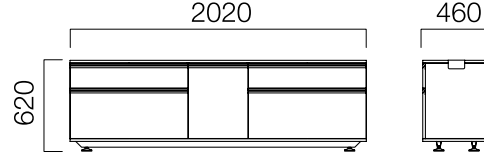

ÖLÇÜLER (mm)

Tekil Masalar

W:60 cm Masa

W:80 cm Masa

W:80 cm 2 Ayak Masa

W:80 cm 3 Ayak Masa

W:90 cm Masa

W:90 cm 2 Ayak Masa

W:90 cm 3 Ayak Masa

ÖLÇÜLER (mm)

Tekil Masalar

W:110 cm Masa

W:110 cm 2 Ayak Masa

W:110 cm 3 Ayak Masa

Ön Pano

*L: Masa uzunluğu -60 cm'dir.

ÖLÇÜLER (mm)

Komodinler

CPU Komodin

*1 çekmece, 1 add ve 3 çekmeceli opsiyonu bulunmaktadır.

Tek Taraflı Komodin
2 Çekmece 2 KapakTek Taraflı Komodin
3 Çekmece 4 KapakÇift Taraflı Komodin
4 ÇekmeceTek Taraflı Komodin
4 Çekmece 1 Kapak