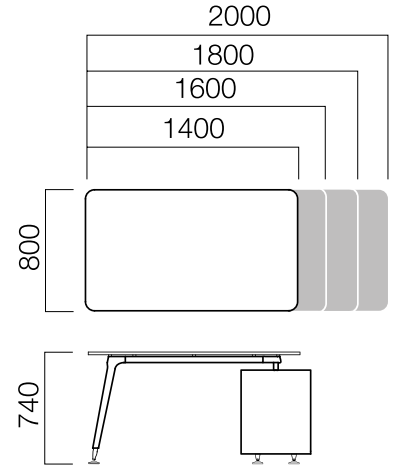

reddot design award
winner 2007

ÖLÇÜLER (mm)

Cam Masalar

W:60 cm Cam Yan Masa

W:80 cm Cam Masa

W:80 cm 2 Ayak Cam Masa

W:90 cm Cam Masa

W:90 cm 2 Ayak Cam Masa

W:90 cm 3 Ayak Cam Masa

ÖLÇÜLER (mm)

Cam Masalar

W:110 cm Cam Masa

W:110 cm 2 Ayak Cam Masa

W:110 cm 3 Ayak Cam Masa

Kare Cam Masa

Kare 3 Ayak Cam Masa

ÖLÇÜLER (mm)

Tekil Masalar

W:60 cm Masa

W:80 cm Masa

W:80 cm 2 Ayak Masa

W:80 cm 3 Ayak Masa

W:90 cm Masa

W:90 cm 2 Ayak Masa

W:90 cm 3 Ayak Masa

ÖLÇÜLER (mm)

Tekil Masalar

W:110 cm Masa

W:110 cm 2 Ayak Masa

W:110 cm 3 Ayak Masa

Ön Pano

*L: Masa uzunluğu -60 cm'dir.