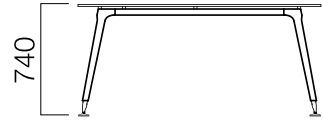

İş istasyonları

Tekil masalar

Toplantı masaları

ÖLÇÜLER (mm)

Cam Masalar

W:60 cm Cam Yan Masa

W:80 cm Cam Masa

W:80 cm 2 Ayak Cam Masa

W:90 cm Cam Masa

W:90 cm 2 Ayak Cam Masa

W:90 cm 3 Ayak Cam Masa

ÖLÇÜLER (mm)

Cam Masalar

W:110 cm Cam Masa

W:110 cm 2 Ayak Cam Masa

W:110 cm 3 Ayak Cam Masa

Kare Cam Masa

Kare 3 Ayak Cam Masa

ÖLÇÜLER (mm)

Tekil Masalar

W:60 cm Masa

W:80 cm Masa

W:80 cm 2 Ayak Masa

W:80 cm 3 Ayak Masa