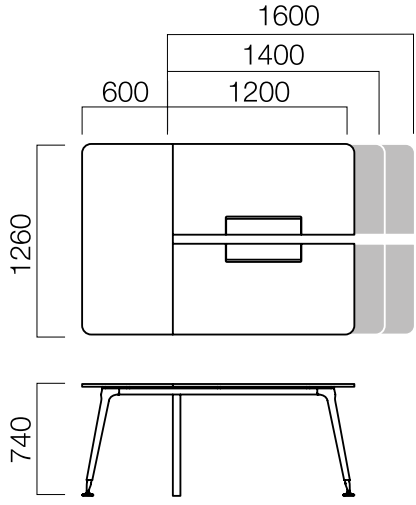

Ön Pano

*L: Masa uzunluğu -60 cm'dir.

ÖLÇÜLER (mm)

İş İstasyonları

W:80 cm 2 Ayak Masa

W:126 cm Masa

W:126 cm 2 Ayak Masa

W:126 cm Dörtü Masa

W:126 cm Altılı Masa

*iki ayaklı masalar dolaba bastırılarak kullanılır.

ÖLÇÜLER (mm)

İş İstasyonları

W:126 cm Masa

W:126 cm 2 Ayak Masa

W:126 cm Dörtlü Masa

W:126 cm Altılı Masa

*İki ayaklı masalar dolaba bastırılarak kullanılır.

ÖLÇÜLER (mm)

2 Ayaklı Masa İş İstasyonu Kullanım Örnekleri

ÖLÇÜLER (mm)

İş İstasyonları Yan Ekli Masalar

W:126 cm Tek Yan Ekli Masa

W:126 cm Tek Yan Ekli Dörtlü Masa

W:166 cm Tek Yan Ekli Masa

W:166 cm Tek Yan Ekli Dörtlü Masa

ÖLÇÜLER (mm)

İş İstasyonları Çift Yan Ekli Masalar

W:126 cm Çift Yan Ekli Masa

W:126 cm Çift Yan Ekli Dörtlü Masa

W:166 cm Çift Yan Ekli Masa

W:166 cm Çift Yan Ekli Dörtlü Masa