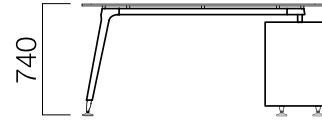

İş istasyonları

Tekil masalar

Toplantı masaları

ÖLÇÜLER (mm)

Cam Masalar

W:60 cm Cam Yan Masa

W:80 cm Cam Masa

W:80 cm 2 Ayak Cam Masa

W:90 cm Cam Masa

W:90 cm 2 Ayak Cam Masa

W:90 cm 3 Ayak Cam Masa

ÖLÇÜLER (mm)

Cam Masalar

W:110 cm Cam Masa

W:110 cm 2 Ayak Cam Masa

W:110 cm 3 Ayak Cam Masa