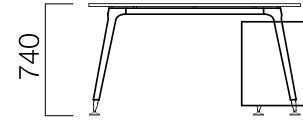

Kare Cam Masa

Kare 3 Ayak Cam Masa

ÖLÇÜLER (mm)

Tekil Masalar

W:60 cm Masa

W:80 cm Masa

W:80 cm 2 Ayak Masa

W:80 cm 3 Ayak Masa

W:90 cm Masa

W:90 cm 2 Ayak Masa

W:90 cm 3 Ayak Masa

ÖLÇÜLER (mm)

Tekil Masalar

W:110 cm Masa

W:110 cm 2 Ayak Masa

W:110 cm 3 Ayak Masa