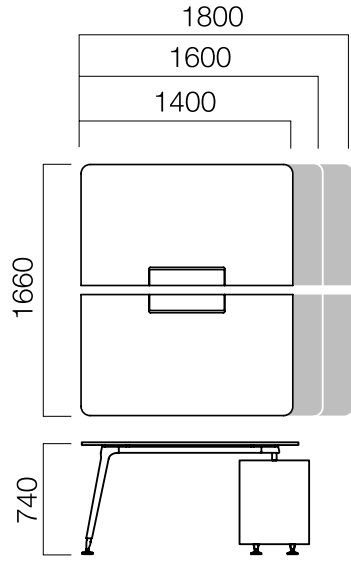

Ön Pano

*L: Masa uzunluğu -60 cm'dir.

ÖLÇÜLER (mm)

İş İstasyonları

W:80 cm 2 Ayak Masa

W:126 cm Masa

W:126 cm 2 Ayak Masa

W:126 cm Dörtü Masa

W:126 cm Altılı Masa

*iki ayaklı masalar dolaba bastırılarak kullanılır.

ÖLÇÜLER (mm)

İş İstasyonları

W:126 cm Masa

W:126 cm 2 Ayak Masa

W:126 cm Dörtlü Masa

W:126 cm Altılı Masa

*İki ayaklı masalar dolaba bastırılarak kullanılır.

ÖLÇÜLER (mm)

2 Ayaklı Masa İş İstasyonu Kullanım Örnekleri

ÖLÇÜLER (mm)

İş İstasyonları Yan Ekli Masalar

W:126 cm Tek Yan Ekli Masa

W:126 cm Tek Yan Ekli Dörtlü Masa

W:166 cm Tek Yan Ekli Masa

W:166 cm Tek Yan Ekli Dörtlü Masa

ÖLÇÜLER (mm)

İş İstasyonları Çift Yan Ekli Masalar

W:126 cm Çift Yan Ekli Masa

W:126 cm Çift Yan Ekli Dörtlü Masa

W:166 cm Çift Yan Ekli Masa

W:166 cm Çift Yan Ekli Dörtlü Masa