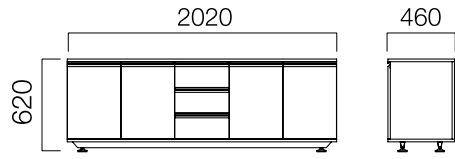

Dolap 3 Çekmece 4 Kapak