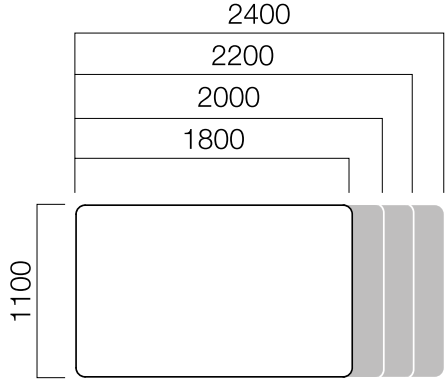

Kare Cam Masa

Kare 3 Ayak Cam Masa

ÖLÇÜLER (mm)

Tekil Masalar

W:60 cm Masa

W:80 cm Masa

W:80 cm 2 Ayak Masa

W:80 cm 3 Ayak Masa

W:90 cm Masa

W:90 cm 2 Ayak Masa

W:90 cm 3 Ayak Masa

ÖLÇÜLER (mm)

Tekil Masalar

W:110 cm Masa

W:110 cm 2 Ayak Masa

W:110 cm 3 Ayak Masa

Ön Pano

*L: Masa uzunluğu -60 cm'dir.

ÖLÇÜLER (mm)

İş İstasyonları

W:80 cm 2 Ayak Masa

W:126 cm Masa

W:126 cm 2 Ayak Masa

W:126 cm Dörtü Masa