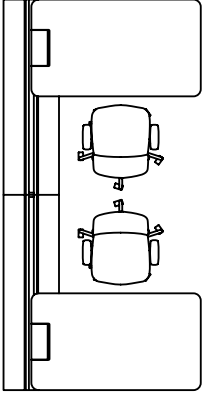

Ön Pano

*L: Masa uzunluğu -60 cm'dir.

ÖLÇÜLER (mm)

İş İstasyonları

W:80 cm 2 Ayak Masa

W:126 cm Masa

W:126 cm 2 Ayak Masa

W:126 cm Dörtü Masa

W:126 cm Altılı Masa

*iki ayaklı masalar dolaba bastırılarak kullanılır.

ÖLÇÜLER (mm)

İş İstasyonları

W:126 cm Masa

W:126 cm 2 Ayak Masa

W:126 cm Dörtlü Masa

W:126 cm Altılı Masa

*İki ayaklı masalar dolaba bastırılarak kullanılır.

ÖLÇÜLER (mm)

2 Ayaklı Masa İş İstasyonu Kullanım Örnekleri

ÖLÇÜLER (mm)

İş İstasyonları Yan Ekli Masalar

W:126 cm Tek Yan Ekli Masa

W:126 cm Tek Yan Ekli Dörtlü Masa