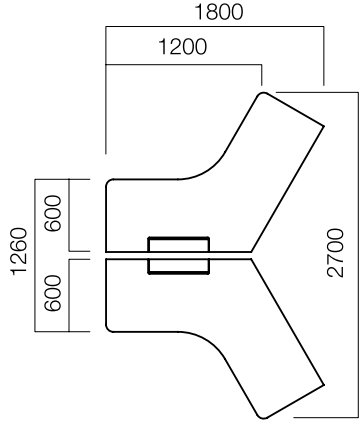

W:126 cm Altılı Masa

*iki ayaklı masalar dolaba bastırılarak kullanılır.

ÖLÇÜLER (mm)

İş İstasyonları

W:126 cm Masa

W:126 cm 2 Ayak Masa

W:126 cm Dörtlü Masa

W:126 cm Altılı Masa

*İki ayaklı masalar dolaba bastırılarak kullanılır.

ÖLÇÜLER (mm)

2 Ayaklı Masa İş İstasyonu Kullanım Örnekleri

ÖLÇÜLER (mm)

İş İstasyonları Yan Ekli Masalar

W:126 cm Tek Yan Ekli Masa

W:126 cm Tek Yan Ekli Dörtlü Masa

W:166 cm Tek Yan Ekli Masa

W:166 cm Tek Yan Ekli Dörtlü Masa

ÖLÇÜLER (mm)

İş İstasyonları Çift Yan Ekli Masalar

W:126 cm Çift Yan Ekli Masa

W:126 cm Çift Yan Ekli Dörtlü Masa

W:166 cm Çift Yan Ekli Masa

W:166 cm Çift Yan Ekli Dörtlü Masa

ÖLÇÜLER (mm)

İş İstasyonları - Açılı Masalar

120° 3'lü Masa

120° 4'lü Masa

120° 2'li Masa

120° 5'li Masa

120° 6'li Masa

ÖLÇÜLER (mm)