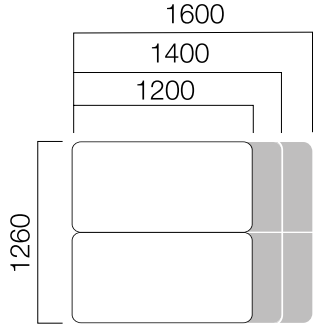

İş İstasyonları - Açılı Masalar

120° 8'li Masa

120° 9'lu Masa

ÖLÇÜLER (mm)

Toplantı Masaları

Toplantı Masası

W:90 cm Toplantı Masası

W:90 cm İkili Toplantı Masası

W:90 cm Üçlü Toplantı Masası

W:110 cm Toplantı Masası

W:110 cm İkili Toplantı Masası

W:110 cm Üçlü Toplantı Masası

ÖLÇÜLER (mm)

Toplantı Masaları

W:126 cm İkili Toplantı Masası

W:126 cm İkili İki Ayak Toplantı Masası

W:126 cm İkili Üç Ayak Toplantı Masası

W:126 cm Dörtlü Toplantı Masası

W:126 cm Altılı Toplantı Masası

ÖLÇÜLER (mm)

Toplantı Masaları

W:166 cm İkilil Toplantı Masası

W:166 cm İkilil İki Ayak Toplantı Masası