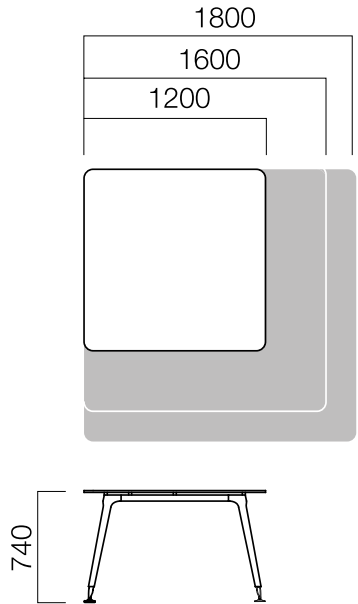

İş istasyonları

Tekil masalar

Toplantı masaları

ÖLÇÜLER (mm)

Cam Masalar

W:60 cm Cam Yan Masa

W:80 cm Cam Masa

W:80 cm 2 Ayak Cam Masa

W:90 cm Cam Masa

W:90 cm 2 Ayak Cam Masa

W:90 cm 3 Ayak Cam Masa

ÖLÇÜLER (mm)

Cam Masalar

W:110 cm Cam Masa

W:110 cm 2 Ayak Cam Masa

W:110 cm 3 Ayak Cam Masa

Kare Cam Masa

Kare 3 Ayak Cam Masa

ÖLÇÜLER (mm)

Tekil Masalar

W:60 cm Masa

W:80 cm Masa

W:80 cm 2 Ayak Masa

W:80 cm 3 Ayak Masa

Ön Pano

*L: Masa uzunluğu -60 cm'dir.

ÖLÇÜLER (mm)

İş İstasyonları

W:80 cm 2 Ayak Masa

W:126 cm Masa

W:126 cm 2 Ayak Masa

W:126 cm Dörtü Masa