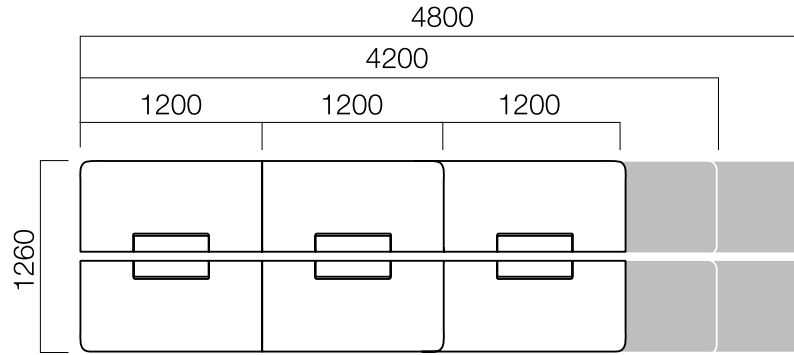

W:90 cm Masa

W:90 cm 2 Ayak Masa

W:90 cm 3 Ayak Masa

ÖLÇÜLER (mm)

Tekil Masalar

W:110 cm Masa

W:110 cm 2 Ayak Masa

W:110 cm 3 Ayak Masa

Ön Pano

*L: Masa uzunluğu -60 cm'dir.

ÖLÇÜLER (mm)

İş İstasyonları

W:80 cm 2 Ayak Masa

W:126 cm Masa

W:126 cm 2 Ayak Masa

W:126 cm Dörtü Masa

W:126 cm Altılı Masa

*iki ayaklı masalar dolaba bastırılarak kullanılır.

ÖLÇÜLER (mm)

İş İstasyonları

W:126 cm Masa

W:126 cm 2 Ayak Masa

W:126 cm Dörtlü Masa

W:126 cm Altılı Masa