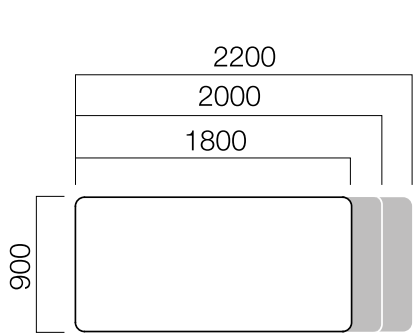

İş istasyonları

Tekil masalar

Toplantı masaları

ÖLÇÜLER (mm)

Cam Masalar

W:60 cm Cam Yan Masa

W:80 cm Cam Masa

W:80 cm 2 Ayak Cam Masa

W:90 cm Cam Masa

W:90 cm 2 Ayak Cam Masa

W:90 cm 3 Ayak Cam Masa

ÖLÇÜLER (mm)

Cam Masalar

W:110 cm Cam Masa

W:110 cm 2 Ayak Cam Masa

W:110 cm 3 Ayak Cam Masa