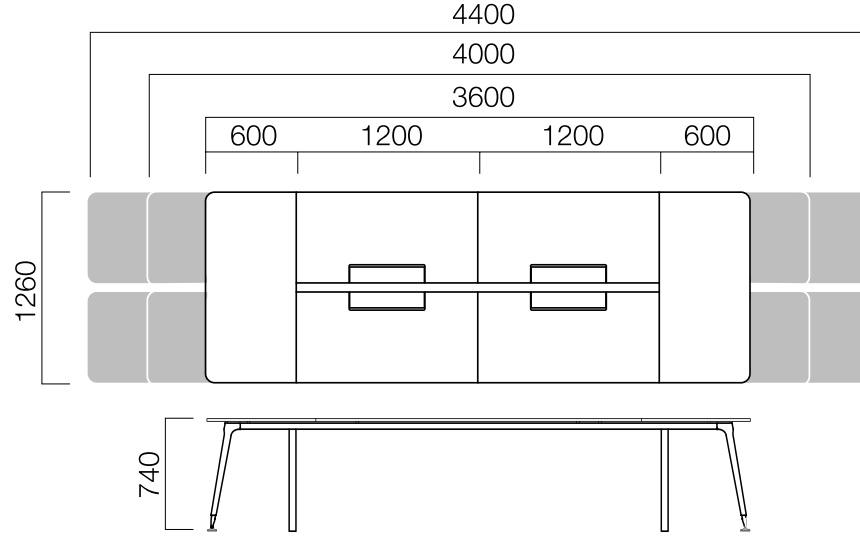

*İki ayaklı masalar dolaba bastırılarak kullanılır.

ÖLÇÜLER (mm)

2 Ayaklı Masa İş İstasyonu Kullanım Örnekleri

ÖLÇÜLER (mm)

İş İstasyonları Yan Ekli Masalar

W:126 cm Tek Yan Ekli Masa

W:126 cm Tek Yan Ekli Dörtlü Masa

W:166 cm Tek Yan Ekli Masa

W:166 cm Tek Yan Ekli Dörtlü Masa

ÖLÇÜLER (mm)

İş İstasyonları Çift Yan Ekli Masalar

W:126 cm Çift Yan Ekli Masa

W:126 cm Çift Yan Ekli Dörtlü Masa

W:166 cm Çift Yan Ekli Masa

W:166 cm Çift Yan Ekli Dörtlü Masa

ÖLÇÜLER (mm)

İş İstasyonları - Açılı Masalar

120° 3'lü Masa

120° 4'lü Masa

120° 2'li Masa

120° 5'li Masa

120° 6'li Masa

ÖLÇÜLER (mm)