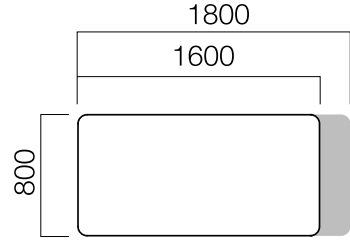

İş istasyonları

Tekil masalar

Toplantı masaları

ÖLÇÜLER (mm)

Cam Masalar

W:60 cm Cam Yan Masa

W:80 cm Cam Masa

W:80 cm 2 Ayak Cam Masa

W:90 cm Cam Masa

W:90 cm 2 Ayak Cam Masa

W:90 cm 3 Ayak Cam Masa

ÖLÇÜLER (mm)

Cam Masalar

W:110 cm Cam Masa

W:110 cm 2 Ayak Cam Masa

W:110 cm 3 Ayak Cam Masa