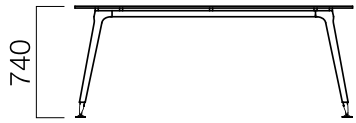

İş istasyonları

Tekil masalar

Toplantı masaları

ÖLÇÜLER (mm)

Cam Masalar

W:60 cm Cam Yan Masa

W:80 cm Cam Masa

W:80 cm 2 Ayak Cam Masa

W:90 cm Cam Masa

W:90 cm 2 Ayak Cam Masa

W:90 cm 3 Ayak Cam Masa

ÖLÇÜLER (mm)

Cam Masalar

W:110 cm Cam Masa

W:110 cm 2 Ayak Cam Masa

W:110 cm 3 Ayak Cam Masa

Kare Cam Masa

Kare 3 Ayak Cam Masa

ÖLÇÜLER (mm)

Tekil Masalar

W:60 cm Masa

W:80 cm Masa

W:80 cm 2 Ayak Masa

W:80 cm 3 Ayak Masa