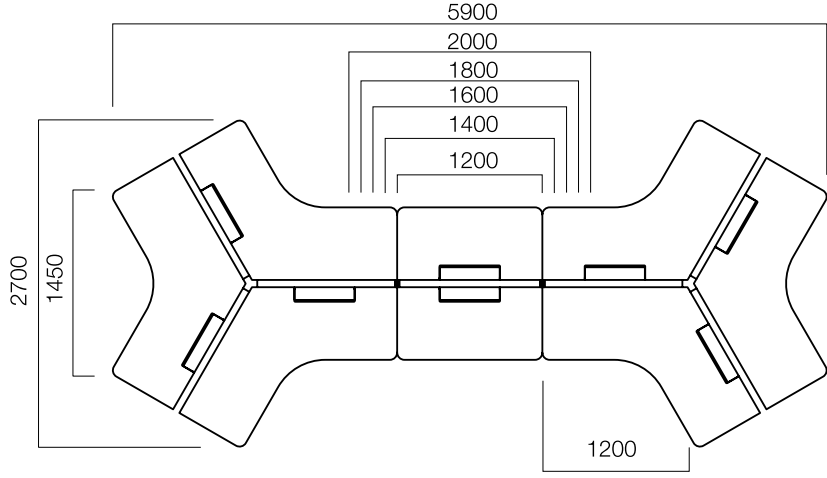

W:166 cm Tek Yan Ekli Masa

W:166 cm Tek Yan Ekli Dörtlü Masa

ÖLÇÜLER (mm)

İş İstasyonları Çift Yan Ekli Masalar

W:126 cm Çift Yan Ekli Masa

W:126 cm Çift Yan Ekli Dörtlü Masa

W:166 cm Çift Yan Ekli Masa

W:166 cm Çift Yan Ekli Dörtlü Masa

ÖLÇÜLER (mm)

İş İstasyonları - Açılı Masalar

120° 3'lü Masa

120° 4'lü Masa

120° 2'li Masa

120° 5'li Masa

120° 6'li Masa

ÖLÇÜLER (mm)

İş İstasyonları - Açılı Masalar

120° 8'li Masa

120° 9'lu Masa

ÖLÇÜLER (mm)

Toplantı Masaları

Toplantı Masası

W:90 cm Toplantı Masası

W:90 cm İkili Toplantı Masası

W:90 cm Üçlü Toplantı Masası

W:110 cm Toplantı Masası

W:110 cm İkili Toplantı Masası

W:110 cm Üçlü Toplantı Masası

ÖLÇÜLER (mm)

Toplantı Masaları

W:126 cm İkili Toplantı Masası

W:126 cm İkili İki Ayak Toplantı Masası