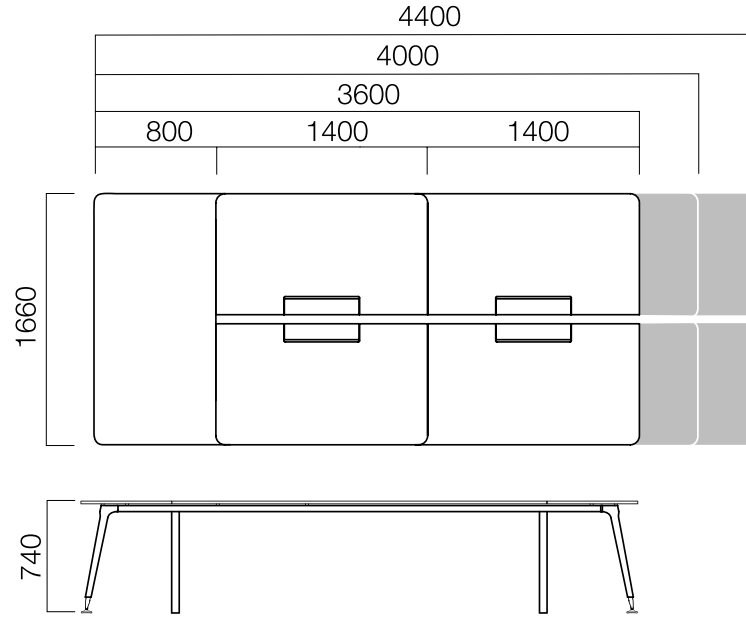

W:126 cm Altılı Masa

*iki ayaklı masalar dolaba bastırılarak kullanılır.

ÖLÇÜLER (mm)

İş İstasyonları

W:126 cm Masa

W:126 cm 2 Ayak Masa

W:126 cm Dörtlü Masa

W:126 cm Altılı Masa

*İki ayaklı masalar dolaba bastırılarak kullanılır.

ÖLÇÜLER (mm)

2 Ayaklı Masa İş İstasyonu Kullanım Örnekleri

ÖLÇÜLER (mm)

İş İstasyonları Yan Ekli Masalar

W:126 cm Tek Yan Ekli Masa

W:126 cm Tek Yan Ekli Dörtlü Masa

W:166 cm Tek Yan Ekli Masa

W:166 cm Tek Yan Ekli Dörtlü Masa

ÖLÇÜLER (mm)

İş İstasyonları Çift Yan Ekli Masalar

W:126 cm Çift Yan Ekli Masa

W:126 cm Çift Yan Ekli Dörtlü Masa

W:166 cm Çift Yan Ekli Masa

W:166 cm Çift Yan Ekli Dörtlü Masa