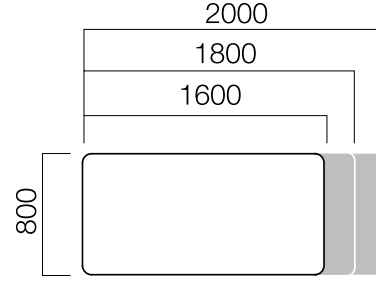

İş istasyonları

Tekil masalar

Toplantı masaları

ÖLÇÜLER (mm)

Cam Masalar

W:60 cm Cam Yan Masa

W:80 cm Cam Masa

W:80 cm 2 Ayak Cam Masa

W:90 cm Cam Masa

W:90 cm 2 Ayak Cam Masa

W:90 cm 3 Ayak Cam Masa

ÖLÇÜLER (mm)

Cam Masalar

W:110 cm Cam Masa

W:110 cm 2 Ayak Cam Masa

W:110 cm 3 Ayak Cam Masa