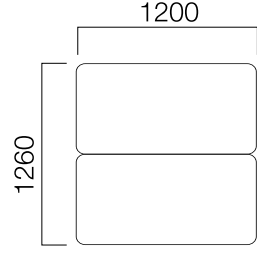

W:166 cm Tek Yan Ekli Masa

W:166 cm Tek Yan Ekli Dörtlü Masa

ÖLÇÜLER (mm)

İş İstasyonları Çift Yan Ekli Masalar

W:126 cm Çift Yan Ekli Masa

W:126 cm Çift Yan Ekli Dörtlü Masa

W:166 cm Çift Yan Ekli Masa

W:166 cm Çift Yan Ekli Dörtlü Masa

İş İstasyonları - Açılı Masalar

120° 8'li Masa

120° 9'lu Masa

ÖLÇÜLER (mm)

Toplantı Masaları

Toplantı Masası

W:90 cm Toplantı Masası

W:90 cm İkili Toplantı Masası

W:90 cm Üçlü Toplantı Masası

W:110 cm Toplantı Masası

W:110 cm İkili Toplantı Masası

W:110 cm Üçlü Toplantı Masası

ÖLÇÜLER (mm)

Toplantı Masaları

W:126 cm İkili Toplantı Masası

W:126 cm İkili İki Ayak Toplantı Masası

W:126 cm İkili Üç Ayak Toplantı Masası

W:126 cm Dörtlü Toplantı Masası

W:126 cm Altılı Toplantı Masası

ÖLÇÜLER (mm)

Toplantı Masaları

W:166 cm İkilil Toplantı Masası

W:166 cm İkilil İki Ayak Toplantı Masası