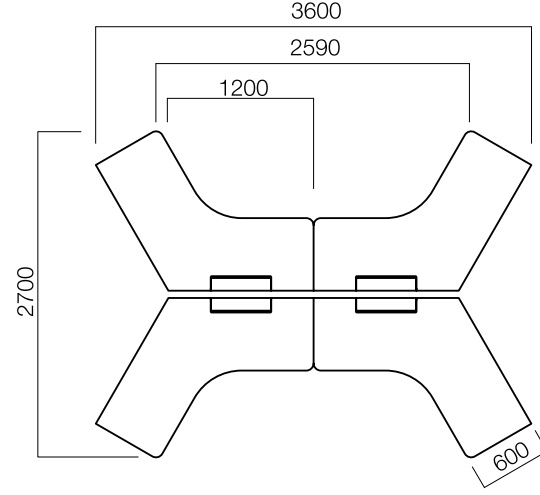

W:126 cm Altılı Masa

*iki ayaklı masalar dolaba bastırılarak kullanılır.

ÖLÇÜLER (mm)

İş İstasyonları

W:126 cm Masa

W:126 cm 2 Ayak Masa

W:126 cm Dörtlü Masa

W:126 cm Altılı Masa

*İki ayaklı masalar dolaba bastırılarak kullanılır.

ÖLÇÜLER (mm)

2 Ayaklı Masa İş İstasyonu Kullanım Örnekleri

ÖLÇÜLER (mm)

İş İstasyonları Yan Ekli Masalar

W:126 cm Tek Yan Ekli Masa

W:126 cm Tek Yan Ekli Dörtlü Masa

W:166 cm Tek Yan Ekli Masa

W:166 cm Tek Yan Ekli Dörtlü Masa

ÖLÇÜLER (mm)

İş İstasyonları Çift Yan Ekli Masalar

W:126 cm Çift Yan Ekli Masa

W:126 cm Çift Yan Ekli Dörtlü Masa

W:166 cm Çift Yan Ekli Masa

W:166 cm Çift Yan Ekli Dörtlü Masa

ÖLÇÜLER (mm)

İş İstasyonları - Açılı Masalar

120° 3'lü Masa

120° 4'lü Masa

120° 2'li Masa

120° 5'li Masa

120° 6'li Masa

ÖLÇÜLER (mm)