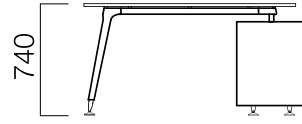

Kare Cam Masa

Kare 3 Ayak Cam Masa

ÖLÇÜLER (mm)

Tekil Masalar

W:60 cm Masa

W:80 cm Masa

W:80 cm 2 Ayak Masa

W:80 cm 3 Ayak Masa

W:90 cm Masa

W:90 cm 2 Ayak Masa

W:90 cm 3 Ayak Masa

ÖLÇÜLER (mm)

Tekil Masalar

W:110 cm Masa

W:110 cm 2 Ayak Masa

W:110 cm 3 Ayak Masa