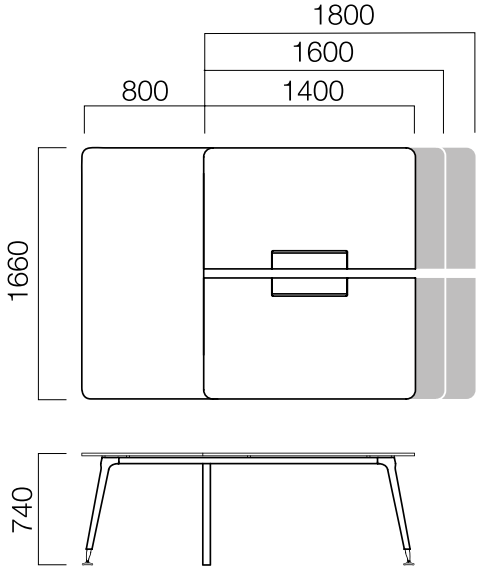

Ön Pano

*L: Masa uzunluğu -60 cm'dir.

ÖLÇÜLER (mm)

İş İstasyonları

W:80 cm 2 Ayak Masa

W:126 cm Masa

W:126 cm 2 Ayak Masa

W:126 cm Dörtü Masa

W:126 cm Altılı Masa

*iki ayaklı masalar dolaba bastırılarak kullanılır.

ÖLÇÜLER (mm)

İş İstasyonları

W:126 cm Masa

W:126 cm 2 Ayak Masa

W:126 cm Dörtlü Masa

W:126 cm Altılı Masa

*İki ayaklı masalar dolaba bastırılarak kullanılır.

ÖLÇÜLER (mm)

2 Ayaklı Masa İş İstasyonu Kullanım Örnekleri

ÖLÇÜLER (mm)

İş İstasyonları Yan Ekli Masalar

W:126 cm Tek Yan Ekli Masa

W:126 cm Tek Yan Ekli Dörtlü Masa

W:166 cm Tek Yan Ekli Masa

W:166 cm Tek Yan Ekli Dörtlü Masa

ÖLÇÜLER (mm)

İş İstasyonları Çift Yan Ekli Masalar

W:126 cm Çift Yan Ekli Masa

W:126 cm Çift Yan Ekli Dörtlü Masa

W:166 cm Çift Yan Ekli Masa

W:166 cm Çift Yan Ekli Dörtlü Masa