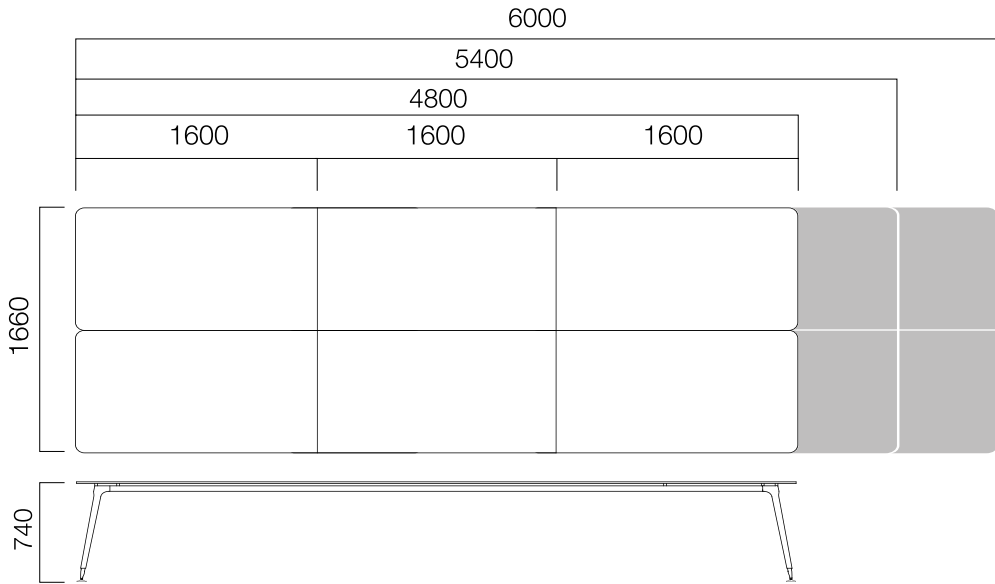

W:90 cm Üçlü Toplantı Masası

W:110 cm Toplantı Masası

W:110 cm İkili Toplantı Masası

W:110 cm Üçlü Toplantı Masası

ÖLÇÜLER (mm)

Toplantı Masaları

W:126 cm İkili Toplantı Masası

W:126 cm İkili İki Ayak Toplantı Masası

W:126 cm İkili Üç Ayak Toplantı Masası

W:126 cm Dörtlü Toplantı Masası

W:126 cm Altılı Toplantı Masası

ÖLÇÜLER (mm)

Toplantı Masaları

W:166 cm İkilil Toplantı Masası

W:166 cm İkilil İki Ayak Toplantı Masası

W:166 cm İkilil Üç Ayak Toplantı Masası

W:166 cm Dörtlül Toplantı Masası

W:166 cm Altılı Toplantı Masası

W:186 cm İkilil Masa

ÖLÇÜLER (mm)

Komodınlar

CPU Komodin

*1 çekmece, 1 add ve 3 çekmeceli opsiyonu bulunmaktadır.