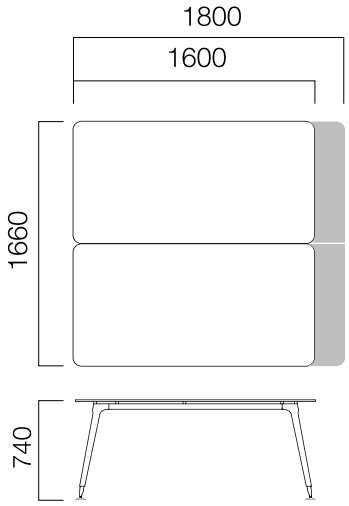

İş İstasyonları - Açılı Masalar

120° 8'li Masa

120° 9'lu Masa

ÖLÇÜLER (mm)

Toplantı Masaları

Toplantı Masası

W:90 cm Toplantı Masası

W:90 cm İkili Toplantı Masası

W:90 cm Üçlü Toplantı Masası

W:110 cm Toplantı Masası

W:110 cm İkili Toplantı Masası

W:110 cm Üçlü Toplantı Masası

ÖLÇÜLER (mm)

Toplantı Masaları

W:126 cm İkili Toplantı Masası

W:126 cm İkili İki Ayak Toplantı Masası

W:126 cm İkili Üç Ayak Toplantı Masası

W:126 cm Dörtlü Toplantı Masası

W:126 cm Altılı Toplantı Masası

ÖLÇÜLER (mm)

Toplantı Masaları

W:166 cm İkilil Toplantı Masası

W:166 cm İkilil İki Ayak Toplantı Masası

W:166 cm İkilil Üç Ayak Toplantı Masası

W:166 cm Dörtlül Toplantı Masası

W:166 cm Altılı Toplantı Masası

W:186 cm İkilil Masa

ÖLÇÜLER (mm)

Komodınlar

CPU Komodin

*1 çekmece, 1 add ve 3 çekmeceli opsiyonu bulunmaktadır.