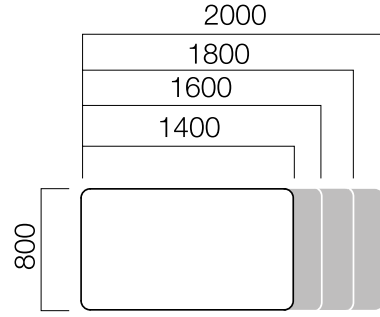

W:90 cm Cam Masa

W:90 cm 2 Ayak Cam Masa

W:90 cm 3 Ayak Cam Masa

ÖLÇÜLER (mm)

Cam Masalar

W:110 cm Cam Masa

W:110 cm 2 Ayak Cam Masa

W:110 cm 3 Ayak Cam Masa

Kare Cam Masa

Kare 3 Ayak Cam Masa

ÖLÇÜLER (mm)

Tekil Masalar

W:60 cm Masa

W:80 cm Masa

W:80 cm 2 Ayak Masa

W:80 cm 3 Ayak Masa

W:90 cm Masa

W:90 cm 2 Ayak Masa

W:90 cm 3 Ayak Masa

ÖLÇÜLER (mm)

Tekil Masalar

W:110 cm Masa

W:110 cm 2 Ayak Masa

W:110 cm 3 Ayak Masa

Ön Pano

*L: Masa uzunluğu -60 cm'dir.

ÖLÇÜLER (mm)

İş İstasyonları

W:80 cm 2 Ayak Masa

W:126 cm Masa

W:126 cm 2 Ayak Masa

W:126 cm Dörtü Masa