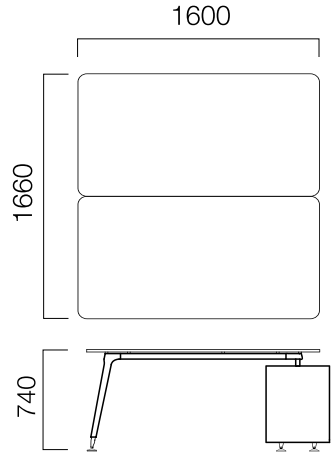

İş İstasyonları - Açılı Masalar

120° 8'li Masa

120° 9'lu Masa

ÖLÇÜLER (mm)

Toplantı Masaları

Toplantı Masası

W:90 cm Toplantı Masası

W:90 cm İkili Toplantı Masası

W:90 cm Üçlü Toplantı Masası

W:110 cm Toplantı Masası

W:110 cm İkili Toplantı Masası

W:110 cm Üçlü Toplantı Masası

ÖLÇÜLER (mm)

Toplantı Masaları

W:126 cm İkili Toplantı Masası

W:126 cm İkili İki Ayak Toplantı Masası

W:126 cm İkili Üç Ayak Toplantı Masası

W:126 cm Dörtlü Toplantı Masası

W:126 cm Altılı Toplantı Masası

ÖLÇÜLER (mm)

Toplantı Masaları

W:166 cm İkilil Toplantı Masası

W:166 cm İkilil İki Ayak Toplantı Masası

W:166 cm İkilil Üç Ayak Toplantı Masası

W:166 cm Dörtlül Toplantı Masası

W:166 cm Altılı Toplantı Masası

W:186 cm İkilil Masa

ÖLÇÜLER (mm)

Komodınlar

CPU Komodin

*1 çekmece, 1 add ve 3 çekmeceli opsiyonu bulunmaktadır.