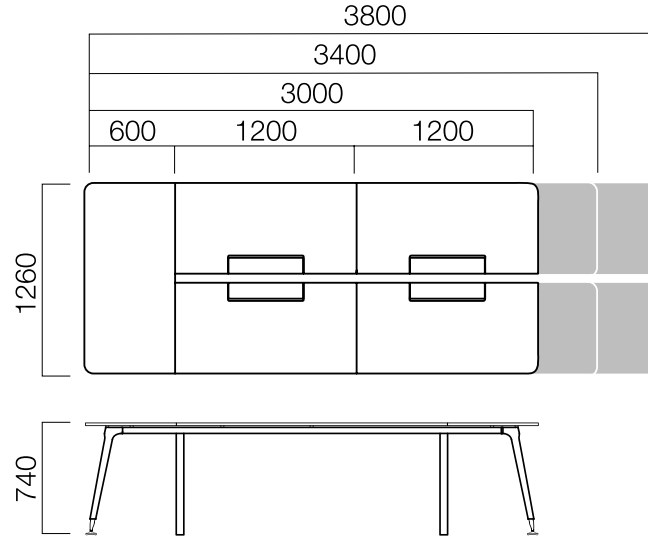

W:126 cm Altılı Masa

*iki ayaklı masalar dolaba bastırılarak kullanılır.

ÖLÇÜLER (mm)

İş İstasyonları

W:126 cm Masa

W:126 cm 2 Ayak Masa

W:126 cm Dörtlü Masa

W:126 cm Altılı Masa

*İki ayaklı masalar dolaba bastırılarak kullanılır.

ÖLÇÜLER (mm)

2 Ayaklı Masa İş İstasyonu Kullanım Örnekleri

ÖLÇÜLER (mm)

İş İstasyonları Yan Ekli Masalar

W:126 cm Tek Yan Ekli Masa

W:126 cm Tek Yan Ekli Dörtlü Masa

W:166 cm Tek Yan Ekli Masa

W:166 cm Tek Yan Ekli Dörtlü Masa

ÖLÇÜLER (mm)

İş İstasyonları Çift Yan Ekli Masalar

W:126 cm Çift Yan Ekli Masa

W:126 cm Çift Yan Ekli Dörtlü Masa

W:166 cm Çift Yan Ekli Masa

W:166 cm Çift Yan Ekli Dörtlü Masa