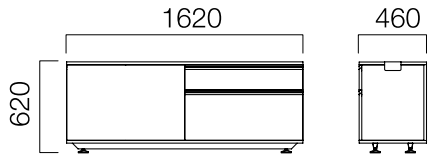

Çift Taraflı Komodin
4 Çekmece