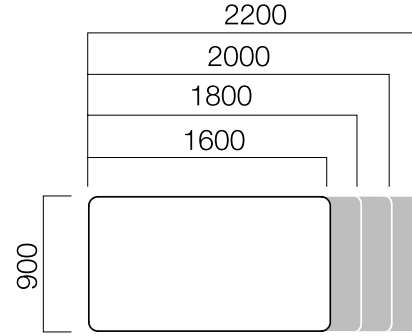

W:90 cm Cam Masa

W:90 cm 2 Ayak Cam Masa

W:90 cm 3 Ayak Cam Masa

ÖLÇÜLER (mm)

Cam Masalar

W:110 cm Cam Masa

W:110 cm 2 Ayak Cam Masa

W:110 cm 3 Ayak Cam Masa

Kare Cam Masa

Kare 3 Ayak Cam Masa

ÖLÇÜLER (mm)

Tekil Masalar

W:60 cm Masa

W:80 cm Masa

W:80 cm 2 Ayak Masa

W:80 cm 3 Ayak Masa

W:90 cm Masa

W:90 cm 2 Ayak Masa

W:90 cm 3 Ayak Masa

ÖLÇÜLER (mm)

Tekil Masalar

W:110 cm Masa

W:110 cm 2 Ayak Masa

W:110 cm 3 Ayak Masa