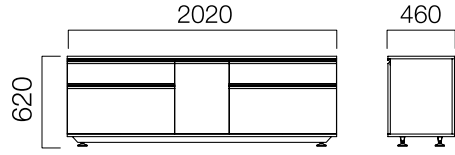

Dolap 4 Çekmece 1 Kapak