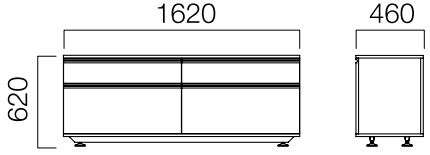

W:166 cm İkilil Üç Ayak Toplantı Masası

W:166 cm Dörtlül Toplantı Masası

W:166 cm Altılı Toplantı Masası

W:186 cm İkilil Masa

ÖLÇÜLER (mm)

Komodınlar

CPU Komodin

*1 çekmece, 1 add ve 3 çekmeceli opsiyonu bulunmaktadır.

Tek Taraflı Komodin
2 Çekmece 2 Kapak

Tek Taraflı Komodin
3 Çekmece 4 Kapak

Çift Taraflı Komodin
4 Çekmece

Tek Taraflı Komodin
4 Çekmece 1 Kapak

ÖLÇÜLER (mm)

Dolaplar

Dolap 4 Çekmece

Dolap 4 Çekmece 1 Kapak