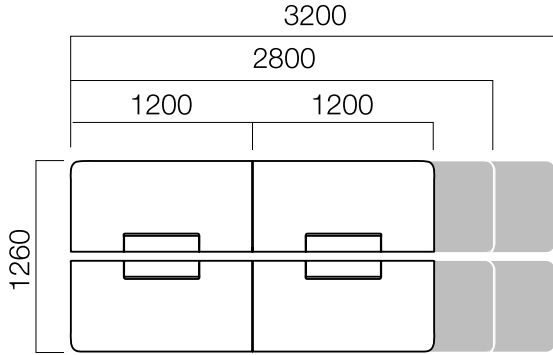

W:90 cm Masa

W:90 cm 2 Ayak Masa

W:90 cm 3 Ayak Masa

ÖLÇÜLER (mm)

Tekil Masalar

W:110 cm Masa

W:110 cm 2 Ayak Masa

W:110 cm 3 Ayak Masa

Ön Pano

*L: Masa uzunluğu -60 cm'dir.

ÖLÇÜLER (mm)

İş İstasyonları

W:80 cm 2 Ayak Masa

W:126 cm Masa

W:126 cm 2 Ayak Masa

W:126 cm Dörtü Masa

W:126 cm Altılı Masa

*iki ayaklı masalar dolaba bastırılarak kullanılır.

ÖLÇÜLER (mm)

İş İstasyonları

W:126 cm Masa

W:126 cm 2 Ayak Masa

W:126 cm Dörtlü Masa

W:126 cm Altılı Masa