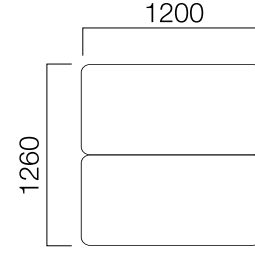

İş İstasyonları - Açılı Masalar

120° 8'li Masa

120° 9'lu Masa

ÖLÇÜLER (mm)

Toplantı Masaları

Toplantı Masası

W:90 cm Toplantı Masası

W:90 cm İkili Toplantı Masası

W:90 cm Üçlü Toplantı Masası

W:110 cm Toplantı Masası

W:110 cm İkili Toplantı Masası

W:110 cm Üçlü Toplantı Masası

ÖLÇÜLER (mm)

Toplantı Masaları

W:126 cm İkili Toplantı Masası

W:126 cm İkili İki Ayak Toplantı Masası

W:126 cm İkili Üç Ayak Toplantı Masası

W:126 cm Dörtlü Toplantı Masası

W:126 cm Altılı Toplantı Masası

ÖLÇÜLER (mm)

Toplantı Masaları

W:166 cm İkilil Toplantı Masası

W:166 cm İkilil İki Ayak Toplantı Masası

W:166 cm İkilil Üç Ayak Toplantı Masası

W:166 cm Dörtlül Toplantı Masası

W:166 cm Altılı Toplantı Masası

W:186 cm İkilil Masa

ÖLÇÜLER (mm)

Komodınlar

CPU Komodin

*1 çekmece, 1 add ve 3 çekmeceli opsiyonu bulunmaktadır.