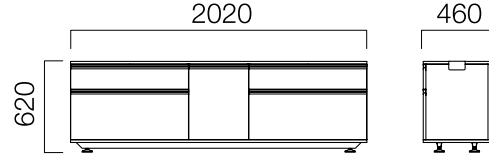

Tek Taraflı Komodin
4 Çekmece 1 Kapak