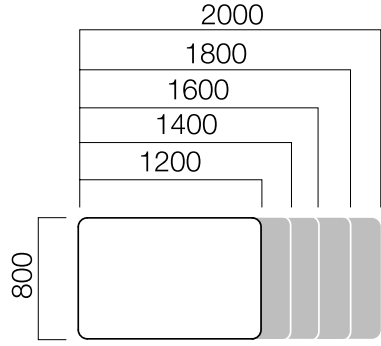

W:90 cm Cam Masa

W:90 cm 2 Ayak Cam Masa

W:90 cm 3 Ayak Cam Masa

ÖLÇÜLER (mm)

Cam Masalar

W:110 cm Cam Masa

W:110 cm 2 Ayak Cam Masa

W:110 cm 3 Ayak Cam Masa

Kare Cam Masa

Kare 3 Ayak Cam Masa

ÖLÇÜLER (mm)

Tekil Masalar

W:60 cm Masa

W:80 cm Masa

W:80 cm 2 Ayak Masa

W:80 cm 3 Ayak Masa

W:90 cm Masa

W:90 cm 2 Ayak Masa

W:90 cm 3 Ayak Masa

ÖLÇÜLER (mm)

Tekil Masalar

W:110 cm Masa

W:110 cm 2 Ayak Masa

W:110 cm 3 Ayak Masa