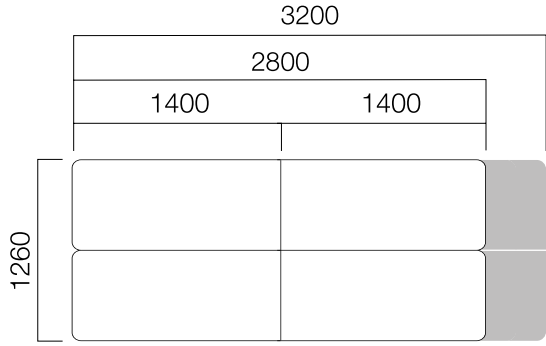

W:90 cm Üçlü Toplantı Masası

W:110 cm Toplantı Masası

W:110 cm İkili Toplantı Masası

W:110 cm Üçlü Toplantı Masası

ÖLÇÜLER (mm)

Toplantı Masaları

W:126 cm İkili Toplantı Masası

W:126 cm İkili İki Ayak Toplantı Masası

W:126 cm İkili Üç Ayak Toplantı Masası

W:126 cm Dörtlü Toplantı Masası

W:126 cm Altılı Toplantı Masası

ÖLÇÜLER (mm)

Toplantı Masaları

W:166 cm İkilil Toplantı Masası

W:166 cm İkilil İki Ayak Toplantı Masası