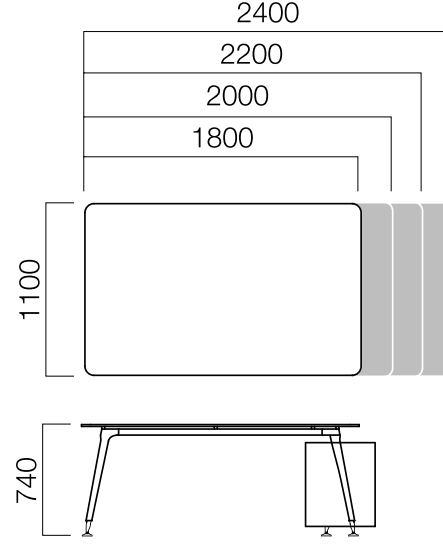

İş istasyonları

Tekil masalar

Toplantı masaları

ÖLÇÜLER (mm)

Cam Masalar

W:60 cm Cam Yan Masa

W:80 cm Cam Masa

W:80 cm 2 Ayak Cam Masa

W:90 cm Cam Masa

W:90 cm 2 Ayak Cam Masa

W:90 cm 3 Ayak Cam Masa

ÖLÇÜLER (mm)

Cam Masalar

W:110 cm Cam Masa

W:110 cm 2 Ayak Cam Masa

W:110 cm 3 Ayak Cam Masa

Kare Cam Masa

Kare 3 Ayak Cam Masa

ÖLÇÜLER (mm)

Tekil Masalar

W:60 cm Masa

W:80 cm Masa

W:80 cm 2 Ayak Masa

W:80 cm 3 Ayak Masa

W:90 cm Masa

W:90 cm 2 Ayak Masa

W:90 cm 3 Ayak Masa

ÖLÇÜLER (mm)

Tekil Masalar

W:110 cm Masa

W:110 cm 2 Ayak Masa

W:110 cm 3 Ayak Masa