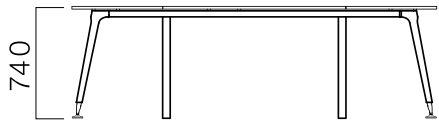

W:90 cm Masa

W:90 cm 2 Ayak Masa

W:90 cm 3 Ayak Masa

ÖLÇÜLER (mm)

Tekil Masalar

W:110 cm Masa

W:110 cm 2 Ayak Masa

W:110 cm 3 Ayak Masa

Ön Pano

*L: Masa uzunluğu -60 cm'dir.

ÖLÇÜLER (mm)

İş İstasyonları

W:80 cm 2 Ayak Masa

W:126 cm Masa

W:126 cm 2 Ayak Masa

W:126 cm Dörtü Masa

W:126 cm Altılı Masa

*iki ayaklı masalar dolaba bastırılarak kullanılır.

ÖLÇÜLER (mm)

İş İstasyonları

W:126 cm Masa

W:126 cm 2 Ayak Masa

W:126 cm Dörtlü Masa

W:126 cm Altılı Masa