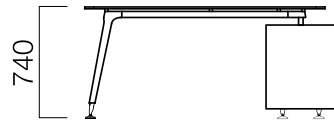

İş istasyonları

Tekil masalar

Toplantı masaları

ÖLÇÜLER (mm)

Cam Masalar

W:60 cm Cam Yan Masa

W:80 cm Cam Masa

W:80 cm 2 Ayak Cam Masa

W:90 cm Cam Masa

W:90 cm 2 Ayak Cam Masa

W:90 cm 3 Ayak Cam Masa

ÖLÇÜLER (mm)

Cam Masalar

W:110 cm Cam Masa

W:110 cm 2 Ayak Cam Masa

W:110 cm 3 Ayak Cam Masa