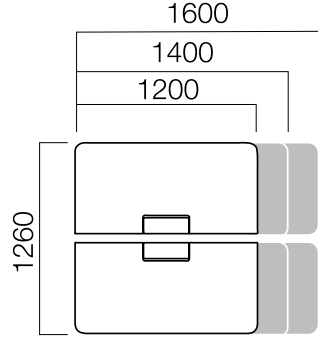

Kare Cam Masa

Kare 3 Ayak Cam Masa

ÖLÇÜLER (mm)

Tekil Masalar

W:60 cm Masa

W:80 cm Masa

W:80 cm 2 Ayak Masa

W:80 cm 3 Ayak Masa

W:90 cm Masa

W:90 cm 2 Ayak Masa

W:90 cm 3 Ayak Masa

ÖLÇÜLER (mm)

Tekil Masalar

W:110 cm Masa

W:110 cm 2 Ayak Masa

W:110 cm 3 Ayak Masa

Ön Pano

*L: Masa uzunluğu -60 cm'dir.

ÖLÇÜLER (mm)

İş İstasyonları

W:80 cm 2 Ayak Masa

W:126 cm Masa

W:126 cm 2 Ayak Masa

W:126 cm Dörtü Masa

W:126 cm Altılı Masa

*iki ayaklı masalar dolaba bastırılarak kullanılır.

ÖLÇÜLER (mm)

İş İstasyonları

W:126 cm Masa

W:126 cm 2 Ayak Masa

W:126 cm Dörtlü Masa

W:126 cm Altılı Masa