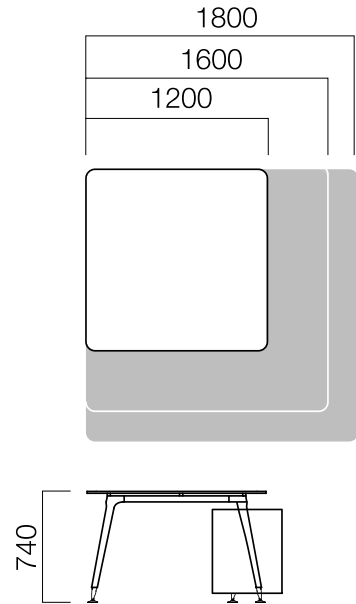

İş istasyonları

Tekil masalar

Toplantı masaları

ÖLÇÜLER (mm)

Cam Masalar

W:60 cm Cam Yan Masa

W:80 cm Cam Masa

W:80 cm 2 Ayak Cam Masa

W:90 cm Cam Masa

W:90 cm 2 Ayak Cam Masa

W:90 cm 3 Ayak Cam Masa

ÖLÇÜLER (mm)

Cam Masalar

W:110 cm Cam Masa

W:110 cm 2 Ayak Cam Masa

W:110 cm 3 Ayak Cam Masa

Kare Cam Masa

Kare 3 Ayak Cam Masa

ÖLÇÜLER (mm)

Tekil Masalar

W:60 cm Masa

W:80 cm Masa

W:80 cm 2 Ayak Masa

W:80 cm 3 Ayak Masa

Ön Pano

*L: Masa uzunluğu -60 cm'dir.

ÖLÇÜLER (mm)

İş İstasyonları

W:80 cm 2 Ayak Masa

W:126 cm Masa

W:126 cm 2 Ayak Masa

W:126 cm Dörtü Masa