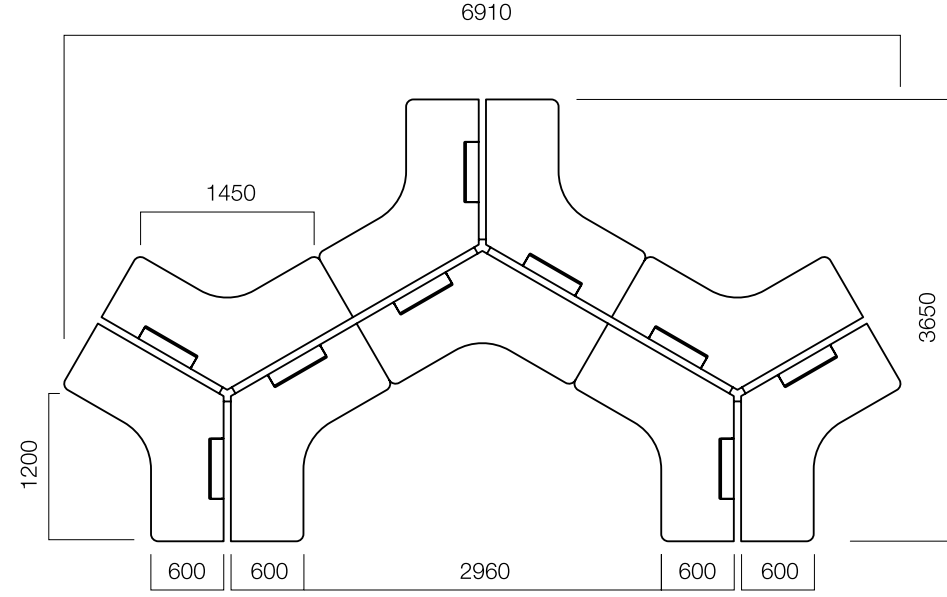

W:166 cm Tek Yan Ekli Masa

W:166 cm Tek Yan Ekli Dörtlü Masa

ÖLÇÜLER (mm)

İş İstasyonları Çift Yan Ekli Masalar

W:126 cm Çift Yan Ekli Masa

W:126 cm Çift Yan Ekli Dörtlü Masa

W:166 cm Çift Yan Ekli Masa

W:166 cm Çift Yan Ekli Dörtlü Masa

ÖLÇÜLER (mm)

İş İstasyonları - Açılı Masalar

120° 3'lü Masa

120° 4'lü Masa

120° 2'li Masa

120° 5'li Masa

120° 6'li Masa

ÖLÇÜLER (mm)

İş İstasyonları - Açılı Masalar

120° 8'li Masa

120° 9'lu Masa

ÖLÇÜLER (mm)

Toplantı Masaları

Toplantı Masası

W:90 cm Toplantı Masası

W:90 cm İkili Toplantı Masası

W:90 cm Üçlü Toplantı Masası

W:110 cm Toplantı Masası

W:110 cm İkili Toplantı Masası

W:110 cm Üçlü Toplantı Masası

ÖLÇÜLER (mm)

Toplantı Masaları

W:126 cm İkili Toplantı Masası

W:126 cm İkili İki Ayak Toplantı Masası