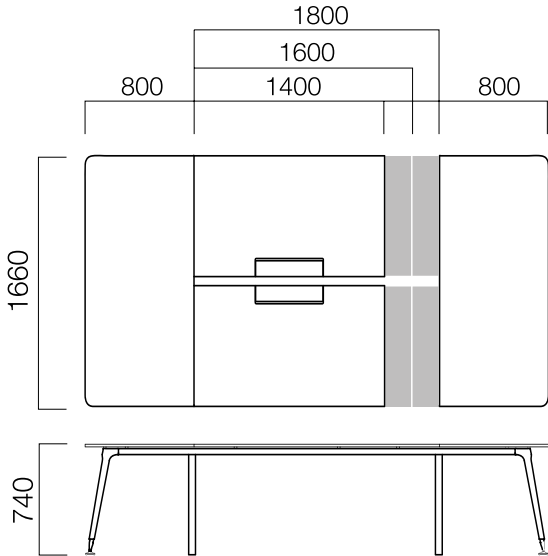

*İki ayaklı masalar dolaba bastırılarak kullanılır.

ÖLÇÜLER (mm)

2 Ayaklı Masa İş İstasyonu Kullanım Örnekleri

ÖLÇÜLER (mm)

İş İstasyonları Yan Ekli Masalar

W:126 cm Tek Yan Ekli Masa

W:126 cm Tek Yan Ekli Dörtlü Masa

W:166 cm Tek Yan Ekli Masa

W:166 cm Tek Yan Ekli Dörtlü Masa

ÖLÇÜLER (mm)

İş İstasyonları Çift Yan Ekli Masalar

W:126 cm Çift Yan Ekli Masa

W:126 cm Çift Yan Ekli Dörtlü Masa

W:166 cm Çift Yan Ekli Masa

W:166 cm Çift Yan Ekli Dörtlü Masa

ÖLÇÜLER (mm)

İş İstasyonları - Açılı Masalar

120° 3'lü Masa

120° 4'lü Masa

120° 2'li Masa

120° 5'li Masa

120° 6'li Masa

ÖLÇÜLER (mm)

W:90 cm Üçlü Toplantı Masası

W:110 cm Toplantı Masası

W:110 cm İkili Toplantı Masası

W:110 cm Üçlü Toplantı Masası

ÖLÇÜLER (mm)

Toplantı Masaları

W:126 cm İkili Toplantı Masası

W:126 cm İkili İki Ayak Toplantı Masası