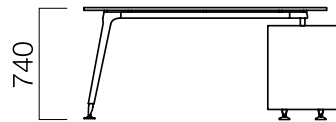

Kare Cam Masa

Kare 3 Ayak Cam Masa

ÖLÇÜLER (mm)

Tekil Masalar

W:60 cm Masa

W:80 cm Masa

W:80 cm 2 Ayak Masa

W:80 cm 3 Ayak Masa

W:90 cm Masa

W:90 cm 2 Ayak Masa

W:90 cm 3 Ayak Masa

ÖLÇÜLER (mm)

Tekil Masalar

W:110 cm Masa

W:110 cm 2 Ayak Masa

W:110 cm 3 Ayak Masa