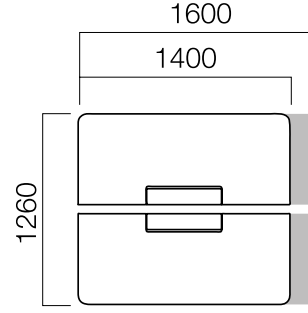

Kare Cam Masa

Kare 3 Ayak Cam Masa

ÖLÇÜLER (mm)

Tekil Masalar

W:60 cm Masa

W:80 cm Masa

W:80 cm 2 Ayak Masa

W:80 cm 3 Ayak Masa

W:90 cm Masa

W:90 cm 2 Ayak Masa

W:90 cm 3 Ayak Masa

ÖLÇÜLER (mm)

Tekil Masalar

W:110 cm Masa

W:110 cm 2 Ayak Masa

W:110 cm 3 Ayak Masa

Ön Pano

*L: Masa uzunluğu -60 cm'dir.

ÖLÇÜLER (mm)

İş İstasyonları

W:80 cm 2 Ayak Masa

W:126 cm Masa

W:126 cm 2 Ayak Masa

W:126 cm Dörtü Masa

W:126 cm Altılı Masa

*iki ayaklı masalar dolaba bastırılarak kullanılır.

ÖLÇÜLER (mm)

İş İstasyonları

W:126 cm Masa

W:126 cm 2 Ayak Masa

W:126 cm Dörtlü Masa

W:126 cm Altılı Masa