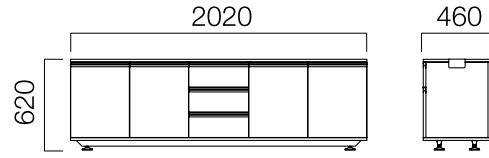

Tek Taraflı Komodin
3 Çekmece 4 Kapak