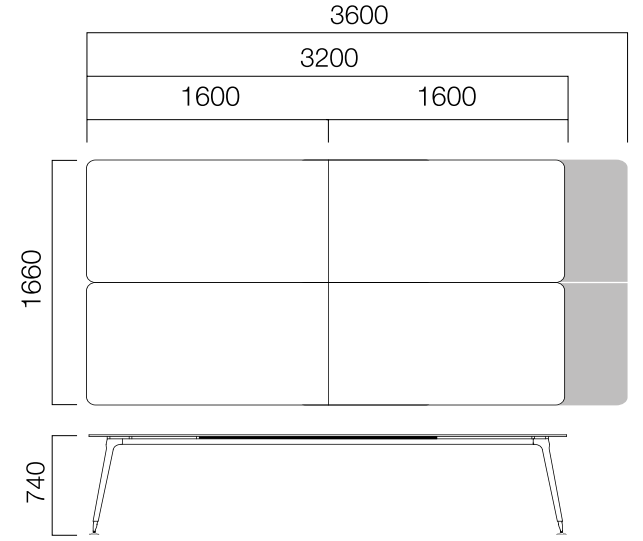

W:90 cm Üçlü Toplantı Masası

W:110 cm Toplantı Masası

W:110 cm İkili Toplantı Masası

W:110 cm Üçlü Toplantı Masası

ÖLÇÜLER (mm)

Toplantı Masaları

W:126 cm İkili Toplantı Masası

W:126 cm İkili İki Ayak Toplantı Masası

W:126 cm İkili Üç Ayak Toplantı Masası

W:126 cm Dörtlü Toplantı Masası

W:126 cm Altılı Toplantı Masası

ÖLÇÜLER (mm)

Toplantı Masaları

W:166 cm İkilil Toplantı Masası

W:166 cm İkilil İki Ayak Toplantı Masası

W:166 cm İkilil Üç Ayak Toplantı Masası

W:166 cm Dörtlül Toplantı Masası

W:166 cm Altılı Toplantı Masası

W:186 cm İkilil Masa

ÖLÇÜLER (mm)

Komodınlar

CPU Komodin

*1 çekmece, 1 add ve 3 çekmeceli opsiyonu bulunmaktadır.