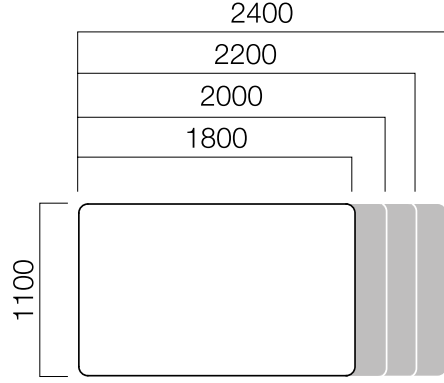

Kare Cam Masa

Kare 3 Ayak Cam Masa

ÖLÇÜLER (mm)

Tekil Masalar

W:60 cm Masa

W:80 cm Masa

W:80 cm 2 Ayak Masa

W:80 cm 3 Ayak Masa

W:90 cm Masa

W:90 cm 2 Ayak Masa

W:90 cm 3 Ayak Masa

ÖLÇÜLER (mm)

Tekil Masalar

W:110 cm Masa

W:110 cm 2 Ayak Masa

W:110 cm 3 Ayak Masa

Ön Pano

*L: Masa uzunluğu -60 cm'dir.

ÖLÇÜLER (mm)

İş İstasyonları

W:80 cm 2 Ayak Masa

W:126 cm Masa

W:126 cm 2 Ayak Masa

W:126 cm Dörtü Masa