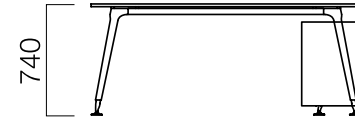

Kare Cam Masa

Kare 3 Ayak Cam Masa

ÖLÇÜLER (mm)

Tekil Masalar

W:60 cm Masa

W:80 cm Masa

W:80 cm 2 Ayak Masa

W:80 cm 3 Ayak Masa

W:90 cm Masa

W:90 cm 2 Ayak Masa

W:90 cm 3 Ayak Masa

ÖLÇÜLER (mm)

Tekil Masalar

W:110 cm Masa

W:110 cm 2 Ayak Masa

W:110 cm 3 Ayak Masa

Ön Pano

*L: Masa uzunluğu -60 cm'dir.

ÖLÇÜLER (mm)

İş İstasyonları

W:80 cm 2 Ayak Masa

W:126 cm Masa

W:126 cm 2 Ayak Masa

W:126 cm Dörtü Masa