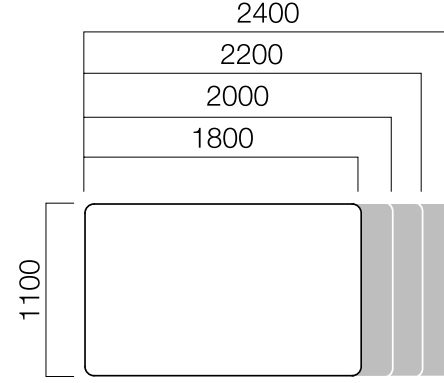

Kare Cam Masa

Kare 3 Ayak Cam Masa

ÖLÇÜLER (mm)

Tekil Masalar

W:60 cm Masa

W:80 cm Masa

W:80 cm 2 Ayak Masa

W:80 cm 3 Ayak Masa

W:90 cm Masa

W:90 cm 2 Ayak Masa

W:90 cm 3 Ayak Masa

ÖLÇÜLER (mm)

Tekil Masalar

W:110 cm Masa

W:110 cm 2 Ayak Masa

W:110 cm 3 Ayak Masa

Ön Pano

*L: Masa uzunluğu -60 cm'dir.

ÖLÇÜLER (mm)

İş İstasyonları

W:80 cm 2 Ayak Masa

W:126 cm Masa

W:126 cm 2 Ayak Masa

W:126 cm Dörtü Masa