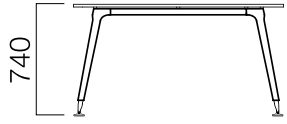

İş istasyonları

Tekil masalar

Toplantı masaları

ÖLÇÜLER (mm)

Cam Masalar

W:60 cm Cam Yan Masa

W:80 cm Cam Masa

W:80 cm 2 Ayak Cam Masa

W:90 cm Cam Masa

W:90 cm 2 Ayak Cam Masa

W:90 cm 3 Ayak Cam Masa

ÖLÇÜLER (mm)

Cam Masalar

W:110 cm Cam Masa

W:110 cm 2 Ayak Cam Masa

W:110 cm 3 Ayak Cam Masa

Kare Cam Masa

Kare 3 Ayak Cam Masa

ÖLÇÜLER (mm)

Tekil Masalar

W:60 cm Masa

W:80 cm Masa

W:80 cm 2 Ayak Masa

W:80 cm 3 Ayak Masa