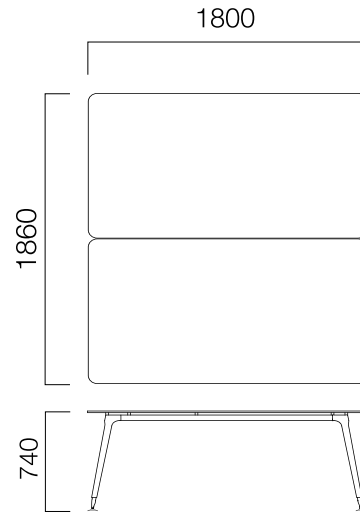

İş İstasyonları - Açılı Masalar

120° 8'li Masa

120° 9'lu Masa

ÖLÇÜLER (mm)

Toplantı Masaları

Toplantı Masası

W:90 cm Toplantı Masası

W:90 cm İkili Toplantı Masası

W:90 cm Üçlü Toplantı Masası

W:110 cm Toplantı Masası

W:110 cm İkili Toplantı Masası

W:110 cm Üçlü Toplantı Masası

ÖLÇÜLER (mm)

Toplantı Masaları

W:126 cm İkili Toplantı Masası

W:126 cm İkili İki Ayak Toplantı Masası

W:126 cm İkili Üç Ayak Toplantı Masası

W:126 cm Dörtlü Toplantı Masası

W:126 cm Altılı Toplantı Masası

ÖLÇÜLER (mm)

Toplantı Masaları

W:166 cm İkilil Toplantı Masası

W:166 cm İkilil İki Ayak Toplantı Masası

W:166 cm İkilil Üç Ayak Toplantı Masası

W:166 cm Dörtlül Toplantı Masası

W:166 cm Altılı Toplantı Masası

W:186 cm İkilil Masa

ÖLÇÜLER (mm)

Komodınlar

CPU Komodin

*1 çekmece, 1 add ve 3 çekmeceli opsiyonu bulunmaktadır.