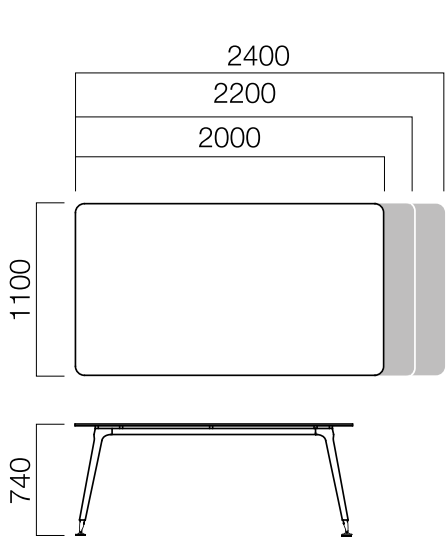

İş istasyonları

Tekil masalar

Toplantı masaları

ÖLÇÜLER (mm)

Cam Masalar

W:60 cm Cam Yan Masa

W:80 cm Cam Masa

W:80 cm 2 Ayak Cam Masa

W:90 cm Cam Masa

W:90 cm 2 Ayak Cam Masa

W:90 cm 3 Ayak Cam Masa

ÖLÇÜLER (mm)

Cam Masalar

W:110 cm Cam Masa

W:110 cm 2 Ayak Cam Masa

W:110 cm 3 Ayak Cam Masa

W:90 cm Üçlü Toplantı Masası

W:110 cm Toplantı Masası

W:110 cm İkili Toplantı Masası

W:110 cm Üçlü Toplantı Masası

ÖLÇÜLER (mm)

Toplantı Masaları

W:126 cm İkili Toplantı Masası

W:126 cm İkili İki Ayak Toplantı Masası

W:126 cm İkili Üç Ayak Toplantı Masası

W:126 cm Dörtlü Toplantı Masası

W:126 cm Altılı Toplantı Masası

ÖLÇÜLER (mm)

Toplantı Masaları

W:166 cm İkilil Toplantı Masası

W:166 cm İkilil İki Ayak Toplantı Masası