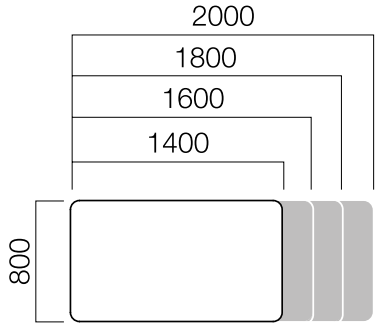

Kare Cam Masa

Kare 3 Ayak Cam Masa

ÖLÇÜLER (mm)

Tekil Masalar

W:60 cm Masa

W:80 cm Masa

W:80 cm 2 Ayak Masa

W:80 cm 3 Ayak Masa

W:90 cm Masa

W:90 cm 2 Ayak Masa

W:90 cm 3 Ayak Masa

ÖLÇÜLER (mm)

Tekil Masalar

W:110 cm Masa

W:110 cm 2 Ayak Masa

W:110 cm 3 Ayak Masa

Ön Pano

*L: Masa uzunluğu -60 cm'dir.

ÖLÇÜLER (mm)

İş İstasyonları

W:80 cm 2 Ayak Masa

W:126 cm Masa

W:126 cm 2 Ayak Masa

W:126 cm Dörtü Masa