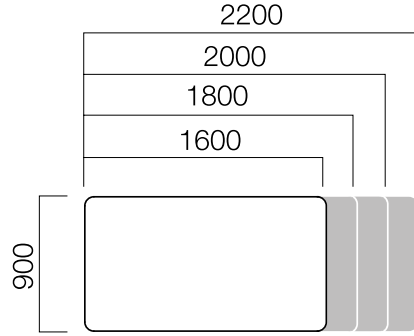

W:90 cm Cam Masa

W:90 cm 2 Ayak Cam Masa

W:90 cm 3 Ayak Cam Masa

ÖLÇÜLER (mm)

Cam Masalar

W:110 cm Cam Masa

W:110 cm 2 Ayak Cam Masa

W:110 cm 3 Ayak Cam Masa

Kare Cam Masa

Kare 3 Ayak Cam Masa

ÖLÇÜLER (mm)

Tekil Masalar

W:60 cm Masa

W:80 cm Masa

W:80 cm 2 Ayak Masa

W:80 cm 3 Ayak Masa

W:90 cm Masa

W:90 cm 2 Ayak Masa

W:90 cm 3 Ayak Masa

ÖLÇÜLER (mm)

Tekil Masalar

W:110 cm Masa

W:110 cm 2 Ayak Masa

W:110 cm 3 Ayak Masa