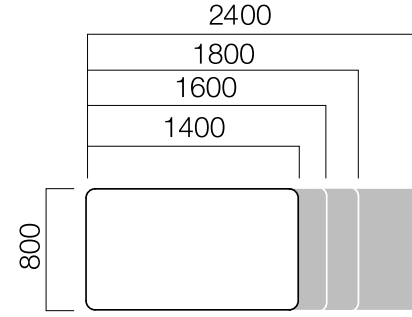

W:90 cm Cam Masa

W:90 cm 2 Ayak Cam Masa

W:90 cm 3 Ayak Cam Masa

ÖLÇÜLER (mm)

Cam Masalar

W:110 cm Cam Masa

W:110 cm 2 Ayak Cam Masa

W:110 cm 3 Ayak Cam Masa

Kare Cam Masa

Kare 3 Ayak Cam Masa

ÖLÇÜLER (mm)

Tekil Masalar

W:60 cm Masa

W:80 cm Masa

W:80 cm 2 Ayak Masa

W:80 cm 3 Ayak Masa

W:90 cm Masa

W:90 cm 2 Ayak Masa

W:90 cm 3 Ayak Masa

ÖLÇÜLER (mm)

Tekil Masalar

W:110 cm Masa

W:110 cm 2 Ayak Masa

W:110 cm 3 Ayak Masa