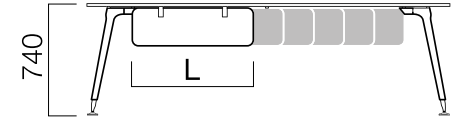

Kare Cam Masa

Kare 3 Ayak Cam Masa

ÖLÇÜLER (mm)

Tekil Masalar

W:60 cm Masa

W:80 cm Masa

W:80 cm 2 Ayak Masa

W:80 cm 3 Ayak Masa

W:90 cm Masa

W:90 cm 2 Ayak Masa

W:90 cm 3 Ayak Masa

ÖLÇÜLER (mm)

Tekil Masalar

W:110 cm Masa

W:110 cm 2 Ayak Masa

W:110 cm 3 Ayak Masa

Ön Pano

*L: Masa uzunluğu -60 cm'dir.

ÖLÇÜLER (mm)

İş İstasyonları

W:80 cm 2 Ayak Masa

W:126 cm Masa

W:126 cm 2 Ayak Masa

W:126 cm Dörtü Masa