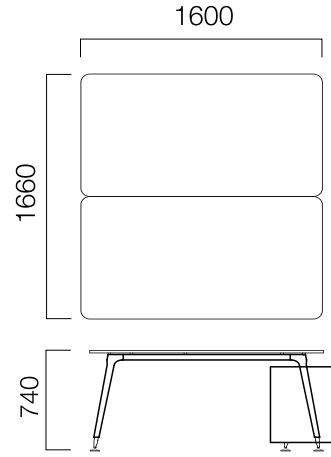

İş İstasyonları - Açılı Masalar

120° 8'li Masa

120° 9'lu Masa

ÖLÇÜLER (mm)

Toplantı Masaları

Toplantı Masası

W:90 cm Toplantı Masası

W:90 cm İkili Toplantı Masası

W:90 cm Üçlü Toplantı Masası

W:110 cm Toplantı Masası

W:110 cm İkili Toplantı Masası

W:110 cm Üçlü Toplantı Masası

ÖLÇÜLER (mm)

Toplantı Masaları

W:126 cm İkili Toplantı Masası

W:126 cm İkili İki Ayak Toplantı Masası

W:126 cm İkili Üç Ayak Toplantı Masası

W:126 cm Dörtlü Toplantı Masası

W:126 cm Altılı Toplantı Masası

ÖLÇÜLER (mm)

Toplantı Masaları

W:166 cm İkilil Toplantı Masası

W:166 cm İkilil İki Ayak Toplantı Masası

W:166 cm İkilil Üç Ayak Toplantı Masası

W:166 cm Dörtlül Toplantı Masası

W:166 cm Altılı Toplantı Masası

W:186 cm İkilil Masa

ÖLÇÜLER (mm)

Komodınlar

CPU Komodin

*1 çekmece, 1 add ve 3 çekmeceli opsiyonu bulunmaktadır.