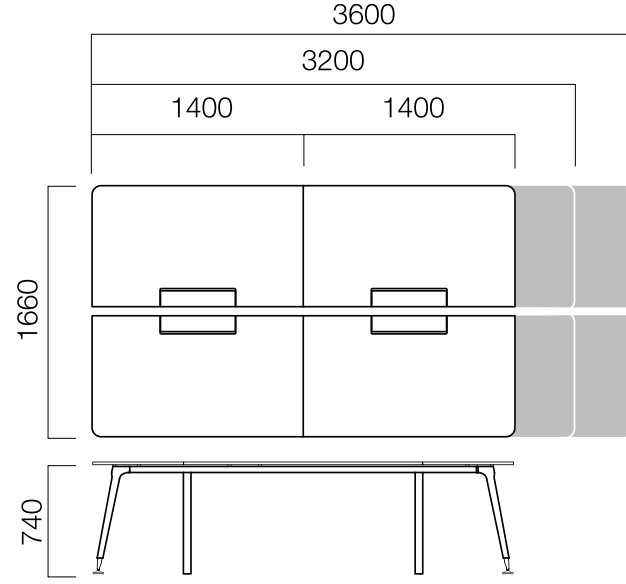

Ön Pano

*L: Masa uzunluğu -60 cm'dir.

ÖLÇÜLER (mm)

İş İstasyonları

W:80 cm 2 Ayak Masa

W:126 cm Masa

W:126 cm 2 Ayak Masa

W:126 cm Dörtü Masa

W:126 cm Altılı Masa

*iki ayaklı masalar dolaba bastırılarak kullanılır.

ÖLÇÜLER (mm)

İş İstasyonları

W:126 cm Masa

W:126 cm 2 Ayak Masa

W:126 cm Dörtlü Masa

W:126 cm Altılı Masa

*İki ayaklı masalar dolaba bastırılarak kullanılır.

ÖLÇÜLER (mm)

2 Ayaklı Masa İş İstasyonu Kullanım Örnekleri

ÖLÇÜLER (mm)

İş İstasyonları Yan Ekli Masalar

W:126 cm Tek Yan Ekli Masa

W:126 cm Tek Yan Ekli Dörtlü Masa

W:166 cm Tek Yan Ekli Masa

W:166 cm Tek Yan Ekli Dörtlü Masa

ÖLÇÜLER (mm)

İş İstasyonları Çift Yan Ekli Masalar

W:126 cm Çift Yan Ekli Masa

W:126 cm Çift Yan Ekli Dörtlü Masa

W:166 cm Çift Yan Ekli Masa

W:166 cm Çift Yan Ekli Dörtlü Masa