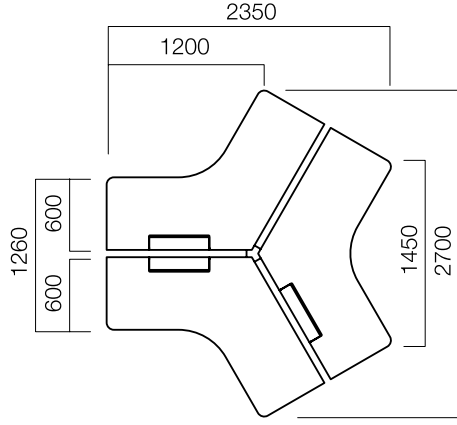

W:126 cm Altılı Masa

*iki ayaklı masalar dolaba bastırılarak kullanılır.

ÖLÇÜLER (mm)

İş İstasyonları

W:126 cm Masa

W:126 cm 2 Ayak Masa

W:126 cm Dörtlü Masa

W:126 cm Altılı Masa

*İki ayaklı masalar dolaba bastırılarak kullanılır.

ÖLÇÜLER (mm)

2 Ayaklı Masa İş İstasyonu Kullanım Örnekleri

ÖLÇÜLER (mm)

İş İstasyonları Yan Ekli Masalar

W:126 cm Tek Yan Ekli Masa

W:126 cm Tek Yan Ekli Dörtlü Masa

W:166 cm Tek Yan Ekli Masa

W:166 cm Tek Yan Ekli Dörtlü Masa

ÖLÇÜLER (mm)

İş İstasyonları Çift Yan Ekli Masalar

W:126 cm Çift Yan Ekli Masa

W:126 cm Çift Yan Ekli Dörtlü Masa

W:166 cm Çift Yan Ekli Masa

W:166 cm Çift Yan Ekli Dörtlü Masa

ÖLÇÜLER (mm)

İş İstasyonları - Açılı Masalar

120° 3'lü Masa

120° 4'lü Masa

120° 2'li Masa

120° 5'li Masa

120° 6'li Masa

ÖLÇÜLER (mm)