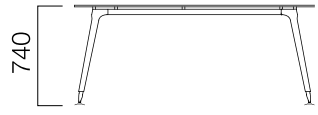

W:90 cm Üçlü Toplantı Masası

W:110 cm Toplantı Masası

W:110 cm İkili Toplantı Masası

W:110 cm Üçlü Toplantı Masası

ÖLÇÜLER (mm)

Toplantı Masaları

W:126 cm İkili Toplantı Masası

W:126 cm İkili İki Ayak Toplantı Masası

W:126 cm İkili Üç Ayak Toplantı Masası

W:126 cm Dörtlü Toplantı Masası

W:126 cm Altılı Toplantı Masası

ÖLÇÜLER (mm)

Toplantı Masaları

W:166 cm İkilil Toplantı Masası

W:166 cm İkilil İki Ayak Toplantı Masası