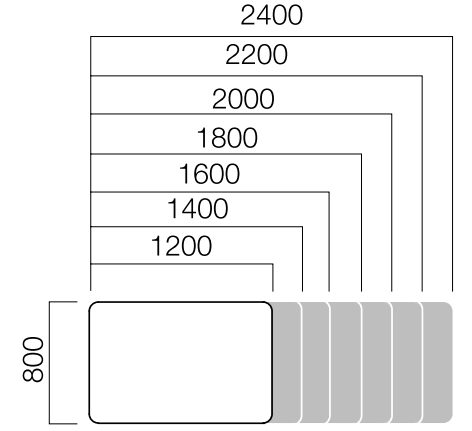

W:90 cm Masa

W:90 cm 2 Ayak Masa

W:90 cm 3 Ayak Masa

ÖLÇÜLER (mm)

Tekil Masalar

W:110 cm Masa

W:110 cm 2 Ayak Masa

W:110 cm 3 Ayak Masa

Ön Pano

*L: Masa uzunluğu -60 cm'dir.

ÖLÇÜLER (mm)

İş İstasyonları

W:80 cm 2 Ayak Masa

W:126 cm Masa

W:126 cm 2 Ayak Masa

W:126 cm Dörtü Masa