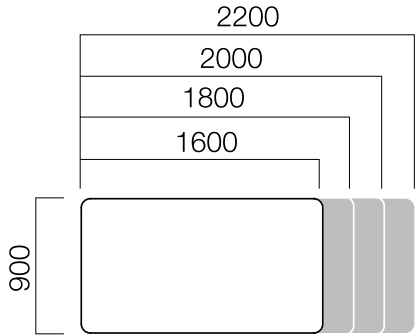

W:90 cm Cam Masa

W:90 cm 2 Ayak Cam Masa

W:90 cm 3 Ayak Cam Masa

ÖLÇÜLER (mm)

Cam Masalar

W:110 cm Cam Masa

W:110 cm 2 Ayak Cam Masa

W:110 cm 3 Ayak Cam Masa

Kare Cam Masa

Kare 3 Ayak Cam Masa

ÖLÇÜLER (mm)

Tekil Masalar

W:60 cm Masa

W:80 cm Masa

W:80 cm 2 Ayak Masa

W:80 cm 3 Ayak Masa

W:90 cm Masa

W:90 cm 2 Ayak Masa

W:90 cm 3 Ayak Masa

ÖLÇÜLER (mm)

Tekil Masalar

W:110 cm Masa

W:110 cm 2 Ayak Masa

W:110 cm 3 Ayak Masa