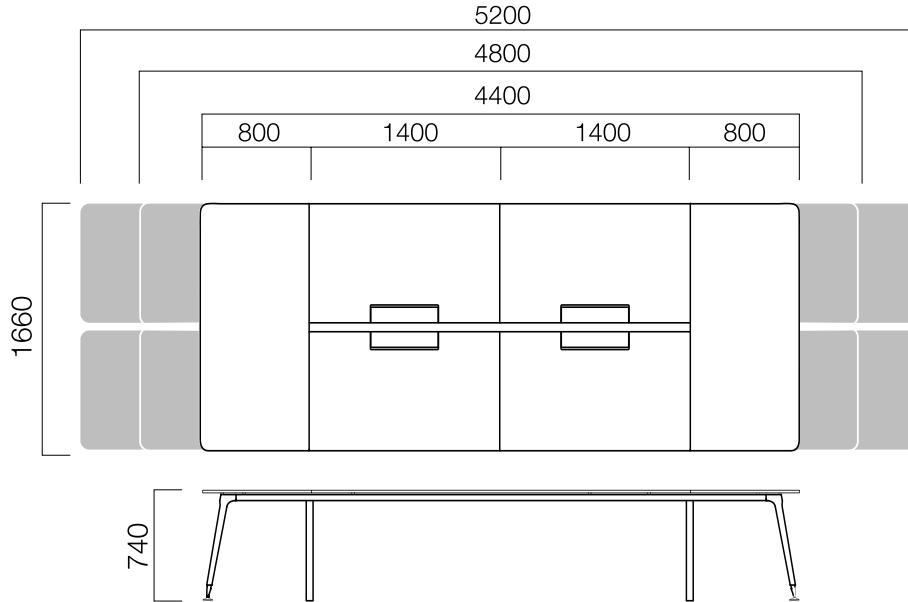

*İki ayaklı masalar dolaba bastırılarak kullanılır.

ÖLÇÜLER (mm)

2 Ayaklı Masa İş İstasyonu Kullanım Örnekleri

ÖLÇÜLER (mm)

İş İstasyonları Yan Ekli Masalar

W:126 cm Tek Yan Ekli Masa

W:126 cm Tek Yan Ekli Dörtlü Masa

W:166 cm Tek Yan Ekli Masa

W:166 cm Tek Yan Ekli Dörtlü Masa

ÖLÇÜLER (mm)

İş İstasyonları Çift Yan Ekli Masalar

W:126 cm Çift Yan Ekli Masa

W:126 cm Çift Yan Ekli Dörtlü Masa

W:166 cm Çift Yan Ekli Masa

W:166 cm Çift Yan Ekli Dörtlü Masa

ÖLÇÜLER (mm)

İş İstasyonları - Açılı Masalar

120° 3'lü Masa

120° 4'lü Masa

120° 2'li Masa

120° 5'li Masa

120° 6'li Masa

ÖLÇÜLER (mm)

W:90 cm Üçlü Toplantı Masası

W:110 cm Toplantı Masası

W:110 cm İkili Toplantı Masası

W:110 cm Üçlü Toplantı Masası

ÖLÇÜLER (mm)

Toplantı Masaları

W:126 cm İkili Toplantı Masası

W:126 cm İkili İki Ayak Toplantı Masası