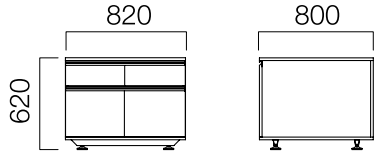

W:126 cm İkili Üç Ayak Toplantı Masası

W:126 cm Dörtlü Toplantı Masası

W:126 cm Altılı Toplantı Masası

ÖLÇÜLER (mm)

Toplantı Masaları

W:166 cm İkilil Toplantı Masası

W:166 cm İkilil İki Ayak Toplantı Masası

W:166 cm İkilil Üç Ayak Toplantı Masası

W:166 cm Dörtlül Toplantı Masası

W:166 cm Altılı Toplantı Masası

W:186 cm İkilil Masa

ÖLÇÜLER (mm)

Komodınlar

CPU Komodin

*1 çekmece, 1 add ve 3 çekmeceli opsiyonu bulunmaktadır.