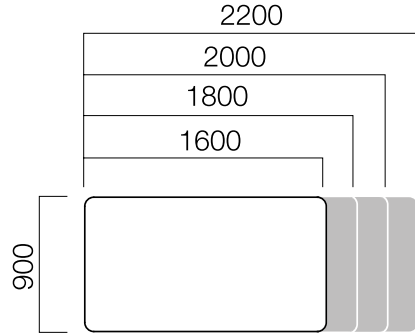

İş istasyonları

Tekil masalar

Toplantı masaları

ÖLÇÜLER (mm)

Cam Masalar

W:60 cm Cam Yan Masa

W:80 cm Cam Masa

W:80 cm 2 Ayak Cam Masa

W:90 cm Cam Masa

W:90 cm 2 Ayak Cam Masa

W:90 cm 3 Ayak Cam Masa

ÖLÇÜLER (mm)

Cam Masalar

W:110 cm Cam Masa

W:110 cm 2 Ayak Cam Masa

W:110 cm 3 Ayak Cam Masa