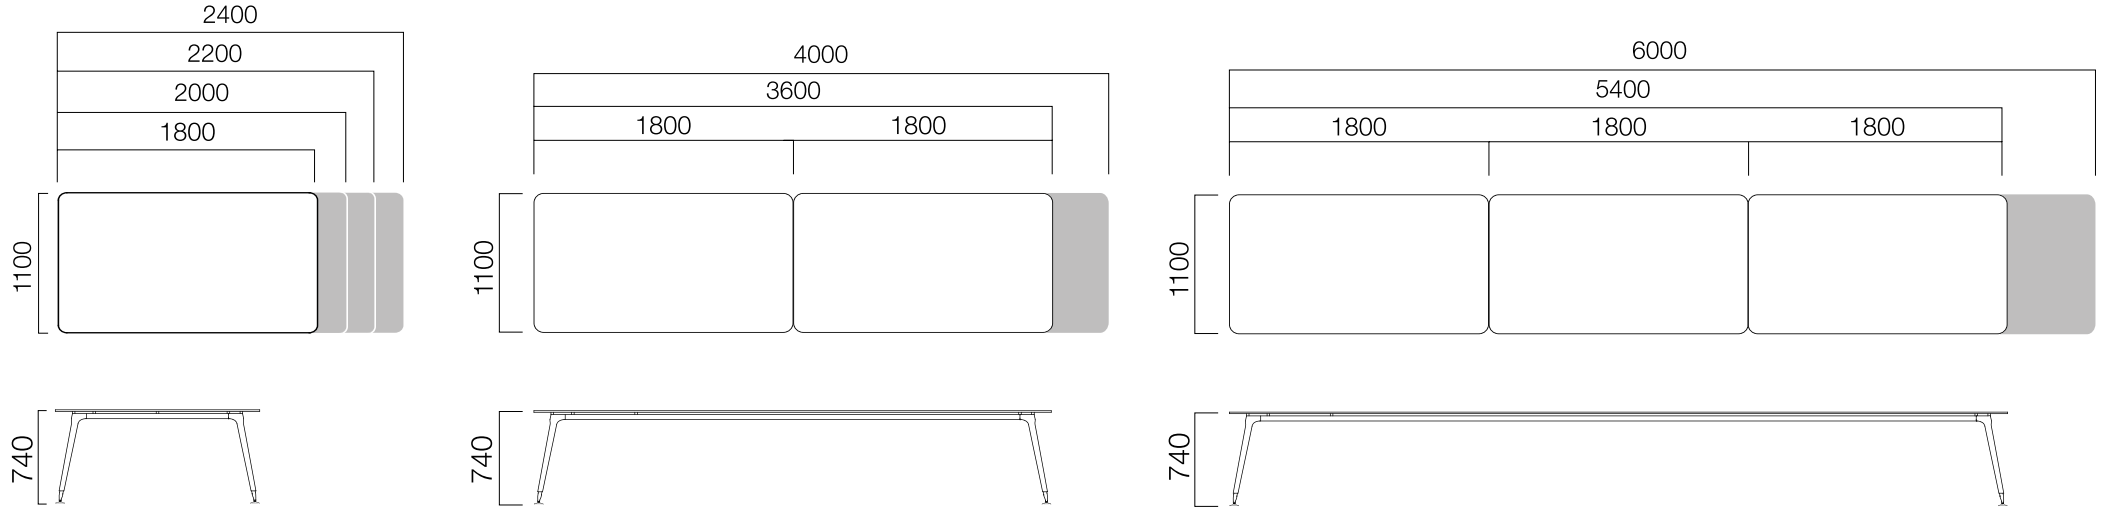

ÖLÇÜLER (mm)

İş İstasyonları - Açılı Masalar

120° 3'lü Masa

120° 4'lü Masa

120° 2'li Masa

120° 5'li Masa

120° 6'li Masa

ÖLÇÜLER (mm)

İş İstasyonları - Açılı Masalar

120° 8'li Masa

120° 9'lu Masa

ÖLÇÜLER (mm)

Toplantı Masaları

Toplantı Masası

W:90 cm Toplantı Masası

W:90 cm İkili Toplantı Masası

W:90 cm Üçlü Toplantı Masası

W:110 cm Toplantı Masası

W:110 cm İkili Toplantı Masası

W:110 cm Üçlü Toplantı Masası

ÖLÇÜLER (mm)

Toplantı Masaları

W:126 cm İkili Toplantı Masası

W:126 cm İkili İki Ayak Toplantı Masası

W:126 cm İkili Üç Ayak Toplantı Masası

W:126 cm Dörtlü Toplantı Masası

W:126 cm Altılı Toplantı Masası

ÖLÇÜLER (mm)

Toplantı Masaları

W:166 cm İkilil Toplantı Masası

W:166 cm İkilil İki Ayak Toplantı Masası