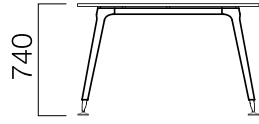

W:90 cm Cam Masa

W:90 cm 2 Ayak Cam Masa

W:90 cm 3 Ayak Cam Masa

ÖLÇÜLER (mm)

Cam Masalar

W:110 cm Cam Masa

W:110 cm 2 Ayak Cam Masa

W:110 cm 3 Ayak Cam Masa

Kare Cam Masa

Kare 3 Ayak Cam Masa

ÖLÇÜLER (mm)

Tekil Masalar

W:60 cm Masa

W:80 cm Masa

W:80 cm 2 Ayak Masa

W:80 cm 3 Ayak Masa

W:90 cm Masa

W:90 cm 2 Ayak Masa

W:90 cm 3 Ayak Masa

ÖLÇÜLER (mm)

Tekil Masalar

W:110 cm Masa

W:110 cm 2 Ayak Masa

W:110 cm 3 Ayak Masa

Ön Pano

*L: Masa uzunluğu -60 cm'dir.

ÖLÇÜLER (mm)

İş İstasyonları

W:80 cm 2 Ayak Masa

W:126 cm Masa

W:126 cm 2 Ayak Masa

W:126 cm Dörtü Masa