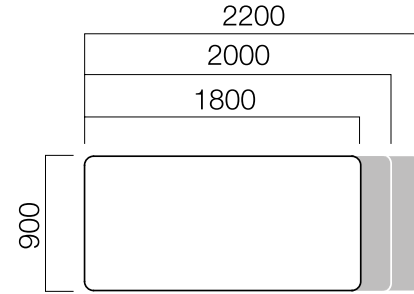

İş istasyonları

Tekil masalar

Toplantı masaları

ÖLÇÜLER (mm)

Cam Masalar

W:60 cm Cam Yan Masa

W:80 cm Cam Masa

W:80 cm 2 Ayak Cam Masa

W:90 cm Cam Masa

W:90 cm 2 Ayak Cam Masa

W:90 cm 3 Ayak Cam Masa

ÖLÇÜLER (mm)

Cam Masalar

W:110 cm Cam Masa

W:110 cm 2 Ayak Cam Masa

W:110 cm 3 Ayak Cam Masa