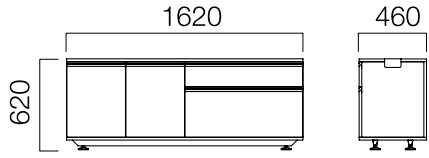

W:166 cm İkilil Üç Ayak Toplantı Masası

W:166 cm Dörtlül Toplantı Masası

W:166 cm Altılı Toplantı Masası

W:186 cm İkilil Masa

ÖLÇÜLER (mm)

Komodınlar

CPU Komodin

*1 çekmece, 1 add ve 3 çekmeceli opsiyonu bulunmaktadır.