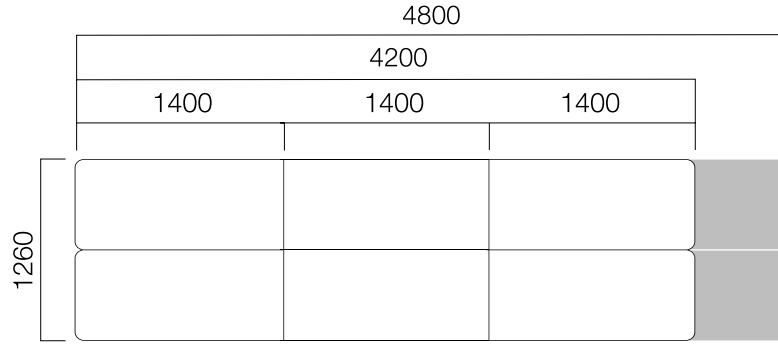

W:90 cm Üçlü Toplantı Masası

W:110 cm Toplantı Masası

W:110 cm İkili Toplantı Masası

W:110 cm Üçlü Toplantı Masası

ÖLÇÜLER (mm)

Toplantı Masaları

W:126 cm İkili Toplantı Masası

W:126 cm İkili İki Ayak Toplantı Masası

W:126 cm İkili Üç Ayak Toplantı Masası

W:126 cm Dörtlü Toplantı Masası

W:126 cm Altılı Toplantı Masası

ÖLÇÜLER (mm)

Toplantı Masaları

W:166 cm İkilil Toplantı Masası

W:166 cm İkilil İki Ayak Toplantı Masası