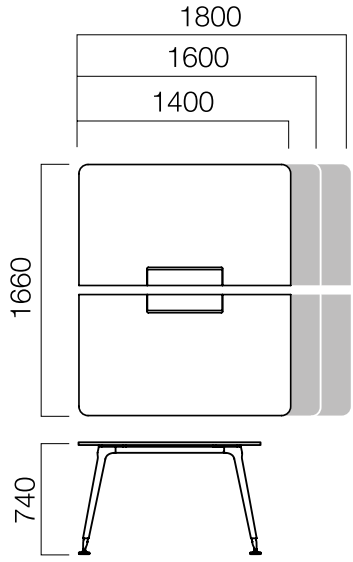

W:90 cm Masa

W:90 cm 2 Ayak Masa

W:90 cm 3 Ayak Masa

ÖLÇÜLER (mm)

Tekil Masalar

W:110 cm Masa

W:110 cm 2 Ayak Masa

W:110 cm 3 Ayak Masa

Ön Pano

*L: Masa uzunluğu -60 cm'dir.

ÖLÇÜLER (mm)

İş İstasyonları

W:80 cm 2 Ayak Masa

W:126 cm Masa

W:126 cm 2 Ayak Masa

W:126 cm Dörtü Masa

W:126 cm Altılı Masa

*iki ayaklı masalar dolaba bastırılarak kullanılır.

ÖLÇÜLER (mm)

İş İstasyonları

W:126 cm Masa

W:126 cm 2 Ayak Masa

W:126 cm Dörtlü Masa

W:126 cm Altılı Masa

W:166 cm Tek Yan Ekli Masa

W:166 cm Tek Yan Ekli Dörtlü Masa

ÖLÇÜLER (mm)

İş İstasyonları Çift Yan Ekli Masalar

W:126 cm Çift Yan Ekli Masa

W:126 cm Çift Yan Ekli Dörtlü Masa

W:166 cm Çift Yan Ekli Masa

W:166 cm Çift Yan Ekli Dörtlü Masa