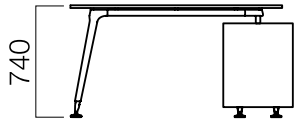

Kare Cam Masa

Kare 3 Ayak Cam Masa

ÖLÇÜLER (mm)

Tekil Masalar

W:60 cm Masa

W:80 cm Masa

W:80 cm 2 Ayak Masa

W:80 cm 3 Ayak Masa

W:90 cm Masa

W:90 cm 2 Ayak Masa

W:90 cm 3 Ayak Masa

ÖLÇÜLER (mm)

Tekil Masalar

W:110 cm Masa

W:110 cm 2 Ayak Masa

W:110 cm 3 Ayak Masa

Ön Pano

*L: Masa uzunluğu -60 cm'dir.

ÖLÇÜLER (mm)

İş İstasyonları

W:80 cm 2 Ayak Masa

W:126 cm Masa

W:126 cm 2 Ayak Masa

W:126 cm Dörtü Masa