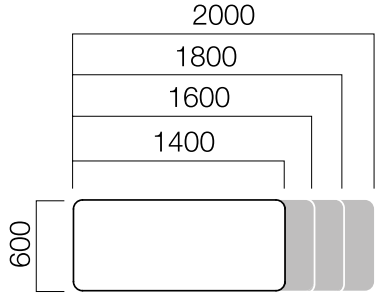

İş istasyonları

Tekil masalar

Toplantı masaları

ÖLÇÜLER (mm)

Cam Masalar

W:60 cm Cam Yan Masa

W:80 cm Cam Masa

W:80 cm 2 Ayak Cam Masa

W:90 cm Cam Masa

W:90 cm 2 Ayak Cam Masa

W:90 cm 3 Ayak Cam Masa

ÖLÇÜLER (mm)

Cam Masalar

W:110 cm Cam Masa

W:110 cm 2 Ayak Cam Masa

W:110 cm 3 Ayak Cam Masa