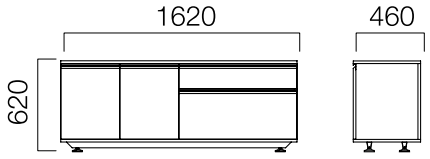

Dolap 2 Çekmece 2 Kapak