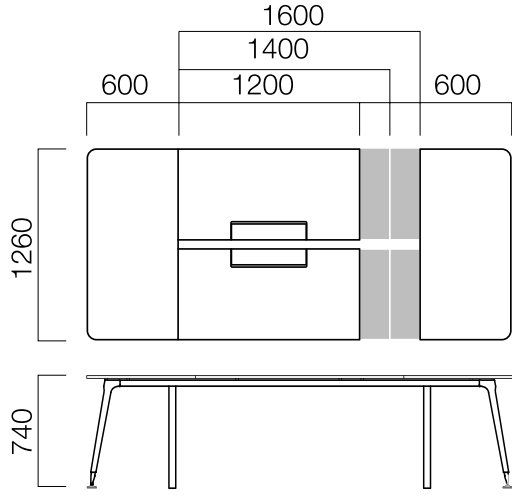

Ön Pano

*L: Masa uzunluğu -60 cm'dir.

ÖLÇÜLER (mm)

İş İstasyonları

W:80 cm 2 Ayak Masa

W:126 cm Masa

W:126 cm 2 Ayak Masa

W:126 cm Dörtü Masa

W:126 cm Altılı Masa

*iki ayaklı masalar dolaba bastırılarak kullanılır.

ÖLÇÜLER (mm)

İş İstasyonları

W:126 cm Masa

W:126 cm 2 Ayak Masa

W:126 cm Dörtlü Masa

W:126 cm Altılı Masa

*İki ayaklı masalar dolaba bastırılarak kullanılır.

ÖLÇÜLER (mm)

2 Ayaklı Masa İş İstasyonu Kullanım Örnekleri

ÖLÇÜLER (mm)

İş İstasyonları Yan Ekli Masalar

W:126 cm Tek Yan Ekli Masa

W:126 cm Tek Yan Ekli Dörtlü Masa

W:166 cm Tek Yan Ekli Masa

W:166 cm Tek Yan Ekli Dörtlü Masa

ÖLÇÜLER (mm)

İş İstasyonları Çift Yan Ekli Masalar

W:126 cm Çift Yan Ekli Masa

W:126 cm Çift Yan Ekli Dörtlü Masa

W:166 cm Çift Yan Ekli Masa

W:166 cm Çift Yan Ekli Dörtlü Masa