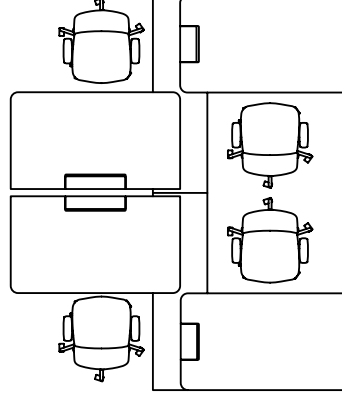

Ön Pano

*L: Masa uzunluğu -60 cm'dir.

ÖLÇÜLER (mm)

İş İstasyonları

W:80 cm 2 Ayak Masa

W:126 cm Masa

W:126 cm 2 Ayak Masa

W:126 cm Dörtü Masa

W:126 cm Altılı Masa

*iki ayaklı masalar dolaba bastırılarak kullanılır.

ÖLÇÜLER (mm)

İş İstasyonları

W:126 cm Masa

W:126 cm 2 Ayak Masa

W:126 cm Dörtlü Masa

W:126 cm Altılı Masa

*İki ayaklı masalar dolaba bastırılarak kullanılır.

ÖLÇÜLER (mm)

2 Ayaklı Masa İş İstasyonu Kullanım Örnekleri

ÖLÇÜLER (mm)

İş İstasyonları Yan Ekli Masalar

W:126 cm Tek Yan Ekli Masa

W:126 cm Tek Yan Ekli Dörtlü Masa