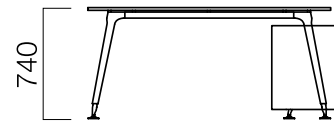

Kare Cam Masa

Kare 3 Ayak Cam Masa

ÖLÇÜLER (mm)

Tekil Masalar

W:60 cm Masa

W:80 cm Masa

W:80 cm 2 Ayak Masa

W:80 cm 3 Ayak Masa

W:90 cm Masa

W:90 cm 2 Ayak Masa

W:90 cm 3 Ayak Masa

ÖLÇÜLER (mm)

Tekil Masalar

W:110 cm Masa

W:110 cm 2 Ayak Masa

W:110 cm 3 Ayak Masa