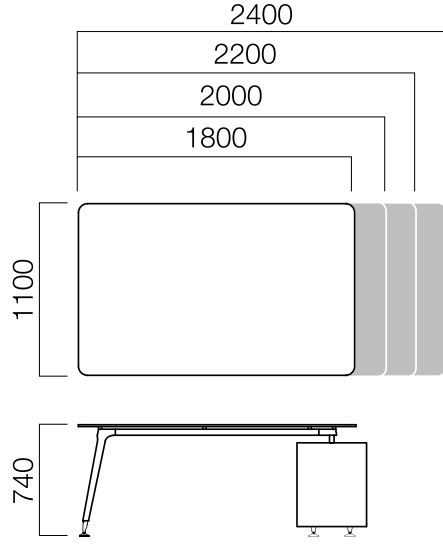

İş istasyonları

Tekil masalar

Toplantı masaları

ÖLÇÜLER (mm)

Cam Masalar

W:60 cm Cam Yan Masa

W:80 cm Cam Masa

W:80 cm 2 Ayak Cam Masa

W:90 cm Cam Masa

W:90 cm 2 Ayak Cam Masa

W:90 cm 3 Ayak Cam Masa

ÖLÇÜLER (mm)

Cam Masalar

W:110 cm Cam Masa

W:110 cm 2 Ayak Cam Masa

W:110 cm 3 Ayak Cam Masa

Kare Cam Masa

Kare 3 Ayak Cam Masa

ÖLÇÜLER (mm)

Tekil Masalar

W:60 cm Masa

W:80 cm Masa

W:80 cm 2 Ayak Masa

W:80 cm 3 Ayak Masa

W:90 cm Masa

W:90 cm 2 Ayak Masa

W:90 cm 3 Ayak Masa

ÖLÇÜLER (mm)

Tekil Masalar

W:110 cm Masa

W:110 cm 2 Ayak Masa

W:110 cm 3 Ayak Masa