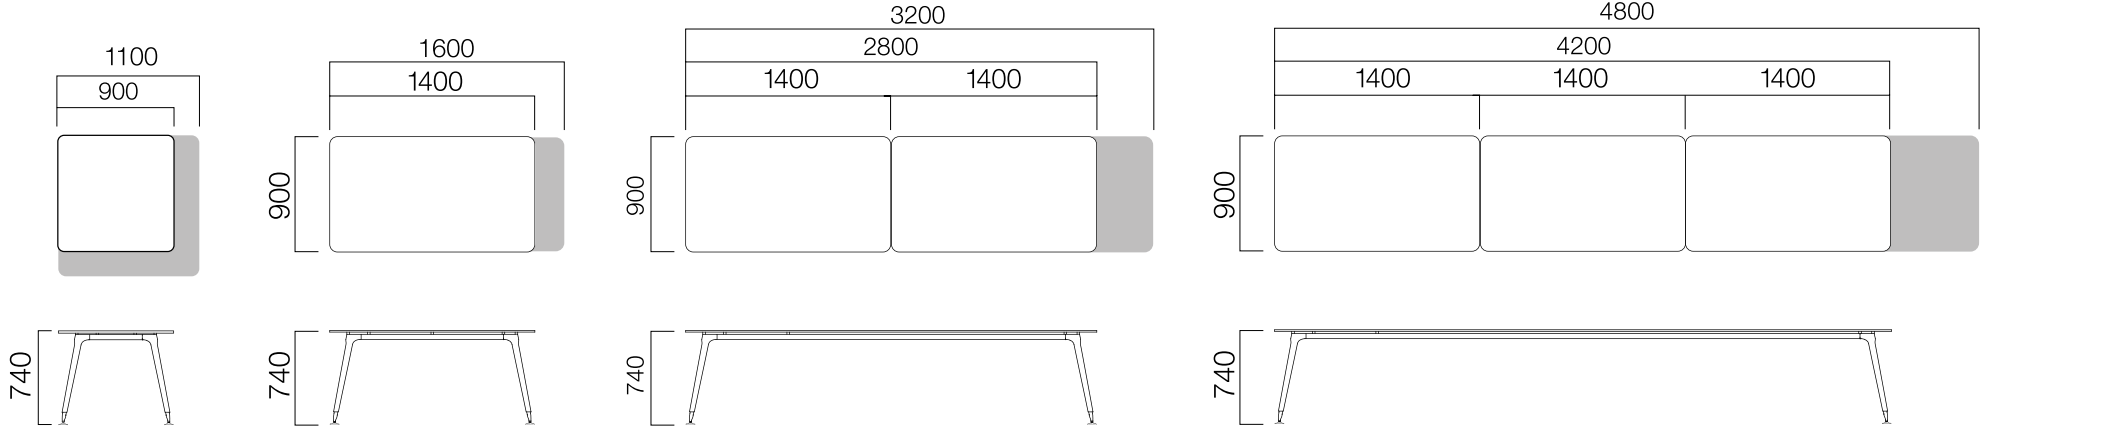

İş İstasyonları - Açılı Masalar

120° 8'li Masa

120° 9'lu Masa

ÖLÇÜLER (mm)

Toplantı Masaları

Toplantı Masası

W:90 cm Toplantı Masası

W:90 cm İkili Toplantı Masası

W:90 cm Üçlü Toplantı Masası

W:110 cm Toplantı Masası

W:110 cm İkili Toplantı Masası

W:110 cm Üçlü Toplantı Masası

ÖLÇÜLER (mm)

Toplantı Masaları

W:126 cm İkili Toplantı Masası

W:126 cm İkili İki Ayak Toplantı Masası