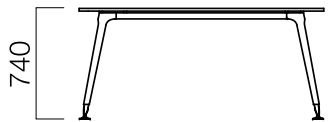

W:90 cm Cam Masa

W:90 cm 2 Ayak Cam Masa

W:90 cm 3 Ayak Cam Masa

ÖLÇÜLER (mm)

Cam Masalar

W:110 cm Cam Masa

W:110 cm 2 Ayak Cam Masa

W:110 cm 3 Ayak Cam Masa

Kare Cam Masa

Kare 3 Ayak Cam Masa

ÖLÇÜLER (mm)

Tekil Masalar

W:60 cm Masa

W:80 cm Masa

W:80 cm 2 Ayak Masa

W:80 cm 3 Ayak Masa

W:90 cm Masa

W:90 cm 2 Ayak Masa

W:90 cm 3 Ayak Masa

ÖLÇÜLER (mm)

Tekil Masalar

W:110 cm Masa

W:110 cm 2 Ayak Masa

W:110 cm 3 Ayak Masa