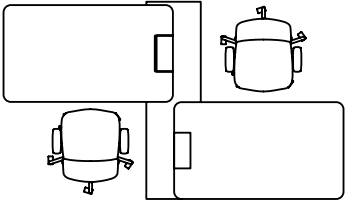

W:126 cm Altılı Masa

*iki ayaklı masalar dolaba bastırılarak kullanılır.

ÖLÇÜLER (mm)

İş İstasyonları

W:126 cm Masa

W:126 cm 2 Ayak Masa

W:126 cm Dörtlü Masa

W:126 cm Altılı Masa

*İki ayaklı masalar dolaba bastırılarak kullanılır.

ÖLÇÜLER (mm)

2 Ayaklı Masa İş İstasyonu Kullanım Örnekleri

ÖLÇÜLER (mm)

İş İstasyonları Yan Ekli Masalar

W:126 cm Tek Yan Ekli Masa

W:126 cm Tek Yan Ekli Dörtlü Masa