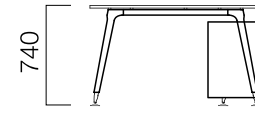

W:90 cm Üçlü Toplantı Masası

W:110 cm Toplantı Masası

W:110 cm İkili Toplantı Masası

W:110 cm Üçlü Toplantı Masası

ÖLÇÜLER (mm)

Toplantı Masaları

W:126 cm İkili Toplantı Masası

W:126 cm İkili İki Ayak Toplantı Masası

W:126 cm İkili Üç Ayak Toplantı Masası

W:126 cm Dörtlü Toplantı Masası

W:126 cm Altılı Toplantı Masası

ÖLÇÜLER (mm)

Toplantı Masaları

W:166 cm İkilil Toplantı Masası

W:166 cm İkilil İki Ayak Toplantı Masası