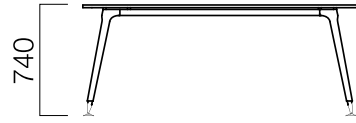

Kare Cam Masa

Kare 3 Ayak Cam Masa

ÖLÇÜLER (mm)

Tekil Masalar

W:60 cm Masa

W:80 cm Masa

W:80 cm 2 Ayak Masa

W:80 cm 3 Ayak Masa

W:90 cm Masa

W:90 cm 2 Ayak Masa

W:90 cm 3 Ayak Masa

ÖLÇÜLER (mm)

Tekil Masalar

W:110 cm Masa

W:110 cm 2 Ayak Masa

W:110 cm 3 Ayak Masa

Ön Pano

*L: Masa uzunluğu -60 cm'dir.

ÖLÇÜLER (mm)

İş İstasyonları

W:80 cm 2 Ayak Masa

W:126 cm Masa

W:126 cm 2 Ayak Masa

W:126 cm Dörtü Masa