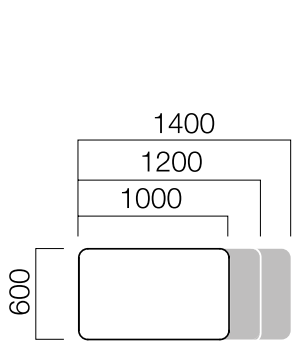

İş istasyonları

Tekil masalar

Toplantı masaları

ÖLÇÜLER (mm)

Cam Masalar

W:60 cm Cam Yan Masa

W:80 cm Cam Masa

W:80 cm 2 Ayak Cam Masa

W:90 cm Cam Masa

W:90 cm 2 Ayak Cam Masa

W:90 cm 3 Ayak Cam Masa

ÖLÇÜLER (mm)

Cam Masalar

W:110 cm Cam Masa

W:110 cm 2 Ayak Cam Masa

W:110 cm 3 Ayak Cam Masa

Kare Cam Masa

Kare 3 Ayak Cam Masa

ÖLÇÜLER (mm)

Tekil Masalar

W:60 cm Masa

W:80 cm Masa

W:80 cm 2 Ayak Masa

W:80 cm 3 Ayak Masa

W:90 cm Masa

W:90 cm 2 Ayak Masa

W:90 cm 3 Ayak Masa

ÖLÇÜLER (mm)

Tekil Masalar

W:110 cm Masa

W:110 cm 2 Ayak Masa

W:110 cm 3 Ayak Masa