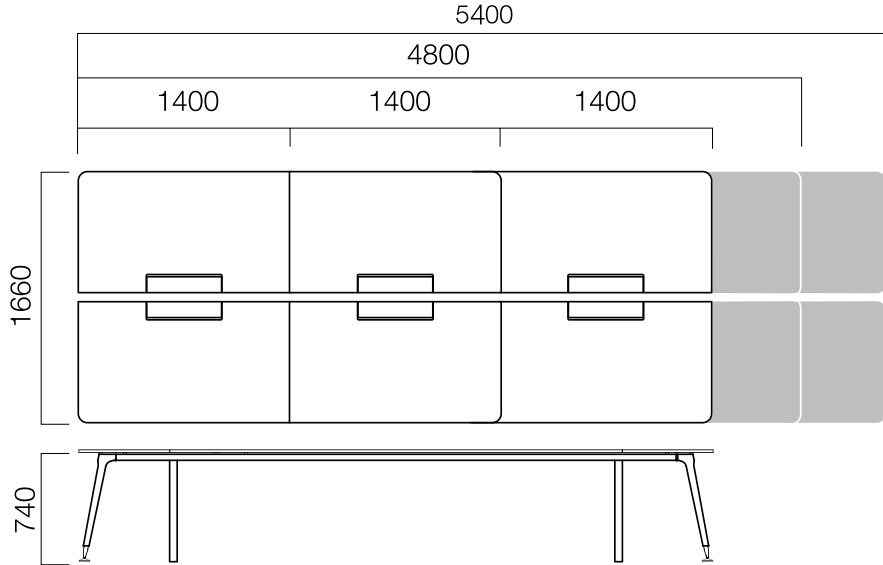

Ön Pano

*L: Masa uzunluğu -60 cm'dir.

ÖLÇÜLER (mm)

İş İstasyonları

W:80 cm 2 Ayak Masa

W:126 cm Masa

W:126 cm 2 Ayak Masa

W:126 cm Dörtü Masa

W:126 cm Altılı Masa

*iki ayaklı masalar dolaba bastırılarak kullanılır.

ÖLÇÜLER (mm)

İş İstasyonları

W:126 cm Masa

W:126 cm 2 Ayak Masa

W:126 cm Dörtlü Masa

W:126 cm Altılı Masa

*İki ayaklı masalar dolaba bastırılarak kullanılır.

ÖLÇÜLER (mm)

2 Ayaklı Masa İş İstasyonu Kullanım Örnekleri

ÖLÇÜLER (mm)

İş İstasyonları Yan Ekli Masalar

W:126 cm Tek Yan Ekli Masa

W:126 cm Tek Yan Ekli Dörtlü Masa

W:166 cm Tek Yan Ekli Masa

W:166 cm Tek Yan Ekli Dörtlü Masa

ÖLÇÜLER (mm)

İş İstasyonları Çift Yan Ekli Masalar

W:126 cm Çift Yan Ekli Masa

W:126 cm Çift Yan Ekli Dörtlü Masa

W:166 cm Çift Yan Ekli Masa

W:166 cm Çift Yan Ekli Dörtlü Masa