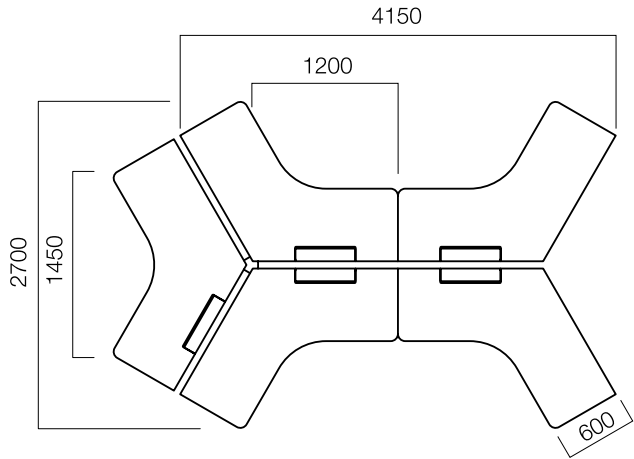

W:166 cm Tek Yan Ekli Masa

W:166 cm Tek Yan Ekli Dörtlü Masa

ÖLÇÜLER (mm)

İş İstasyonları Çift Yan Ekli Masalar

W:126 cm Çift Yan Ekli Masa

W:126 cm Çift Yan Ekli Dörtlü Masa

W:166 cm Çift Yan Ekli Masa

W:166 cm Çift Yan Ekli Dörtlü Masa

ÖLÇÜLER (mm)

İş İstasyonları - Açılı Masalar

120° 3'lü Masa

120° 4'lü Masa

120° 2'li Masa

120° 5'li Masa

120° 6'li Masa

ÖLÇÜLER (mm)

İş İstasyonları - Açılı Masalar

120° 8'li Masa

120° 9'lu Masa

ÖLÇÜLER (mm)

Toplantı Masaları

Toplantı Masası

W:90 cm Toplantı Masası

W:90 cm İkili Toplantı Masası