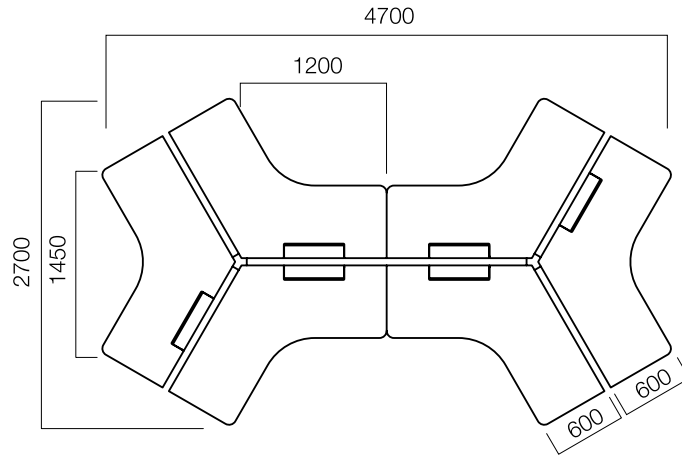

W:166 cm Tek Yan Ekli Masa

W:166 cm Tek Yan Ekli Dörtlü Masa

ÖLÇÜLER (mm)

İş İstasyonları Çift Yan Ekli Masalar

W:126 cm Çift Yan Ekli Masa

W:126 cm Çift Yan Ekli Dörtlü Masa

W:166 cm Çift Yan Ekli Masa

W:166 cm Çift Yan Ekli Dörtlü Masa

ÖLÇÜLER (mm)

İş İstasyonları - Açılı Masalar

120° 3'lü Masa

120° 4'lü Masa

120° 2'li Masa

120° 5'li Masa

120° 6'li Masa

ÖLÇÜLER (mm)

İş İstasyonları - Açılı Masalar

120° 8'li Masa

120° 9'lu Masa

ÖLÇÜLER (mm)

Toplantı Masaları

Toplantı Masası

W:90 cm Toplantı Masası

W:90 cm İkili Toplantı Masası