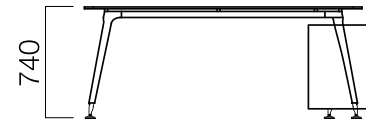

İş istasyonları

Tekil masalar

Toplantı masaları

ÖLÇÜLER (mm)

Cam Masalar

W:60 cm Cam Yan Masa

W:80 cm Cam Masa

W:80 cm 2 Ayak Cam Masa

W:90 cm Cam Masa

W:90 cm 2 Ayak Cam Masa

W:90 cm 3 Ayak Cam Masa

ÖLÇÜLER (mm)

Cam Masalar

W:110 cm Cam Masa

W:110 cm 2 Ayak Cam Masa

W:110 cm 3 Ayak Cam Masa