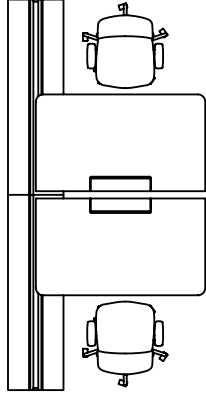

Ön Pano

*L: Masa uzunluğu -60 cm'dir.

ÖLÇÜLER (mm)

İş İstasyonları

W:80 cm 2 Ayak Masa

W:126 cm Masa

W:126 cm 2 Ayak Masa

W:126 cm Dörtü Masa

W:126 cm Altılı Masa

*iki ayaklı masalar dolaba bastırılarak kullanılır.

ÖLÇÜLER (mm)

İş İstasyonları

W:126 cm Masa

W:126 cm 2 Ayak Masa

W:126 cm Dörtlü Masa

W:126 cm Altılı Masa

*İki ayaklı masalar dolaba bastırılarak kullanılır.

ÖLÇÜLER (mm)

2 Ayaklı Masa İş İstasyonu Kullanım Örnekleri

ÖLÇÜLER (mm)

İş İstasyonları Yan Ekli Masalar

W:126 cm Tek Yan Ekli Masa

W:126 cm Tek Yan Ekli Dörtlü Masa