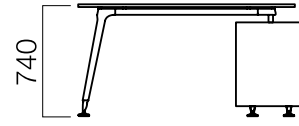

Kare Cam Masa

Kare 3 Ayak Cam Masa

ÖLÇÜLER (mm)

Tekil Masalar

W:60 cm Masa

W:80 cm Masa

W:80 cm 2 Ayak Masa

W:80 cm 3 Ayak Masa

W:90 cm Masa

W:90 cm 2 Ayak Masa

W:90 cm 3 Ayak Masa

ÖLÇÜLER (mm)

Tekil Masalar

W:110 cm Masa

W:110 cm 2 Ayak Masa

W:110 cm 3 Ayak Masa

Ön Pano

*L: Masa uzunluğu -60 cm'dir.

ÖLÇÜLER (mm)

İş İstasyonları

W:80 cm 2 Ayak Masa

W:126 cm Masa

W:126 cm 2 Ayak Masa

W:126 cm Dörtü Masa