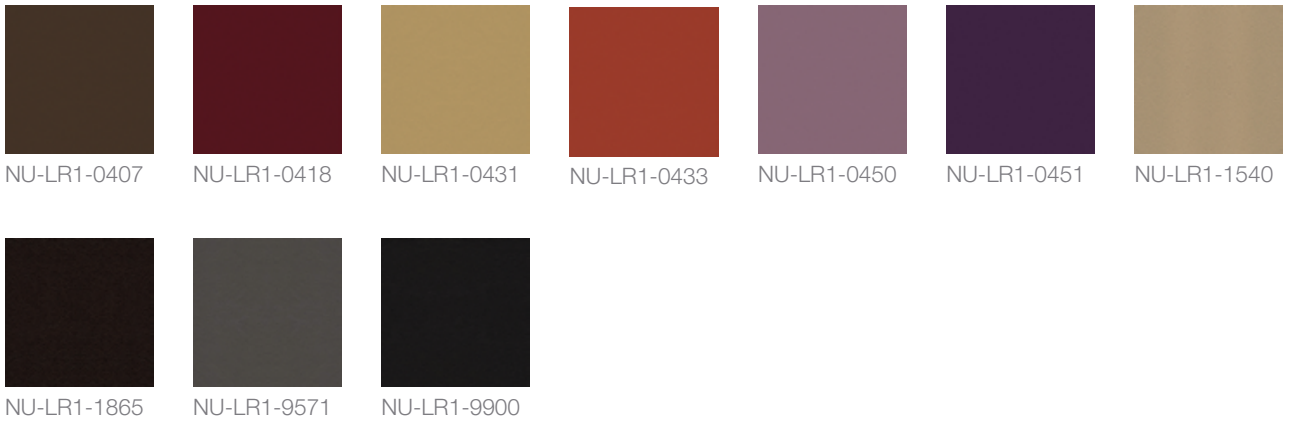

NU-FB1-6016

NU-FB1-6098

NU-FB1-7021

NU-FB1-7048

NU-FB1-8010

NU-FB1-8033

NU-FB1-8078

Malzemeler

Suni Deri 1 - Font

Hakiki Deri 1 - Font

Hakiki Deri 2 - Font

* Font deri seçildiği zaman sırtta deri seçme opsiyonu bulunmaktadır. Font ve sırt deri tercihi aynı aileden yapılmalıdır.

Malzemeler

Gövde

SİYAH GÖVDE