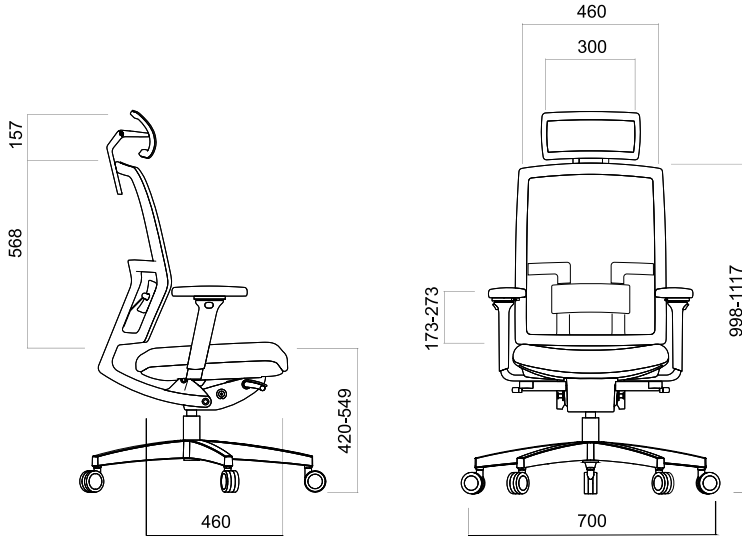

V15

- 100 mm yükseklik ayarı
- 35 mm genişlik ayarı
- PP kol desteği
- Plastik kol bağlantısı

V16

- 100 mm yükseklik ayarı
- 35 mm genişlik ayarı
- ± 30 mm kol desteği derinlik ayarı
- 360° dönebilen PU kol desteği
- Alüminyum kol bağlantısı

V21

- 100 mm yükseklik ayarı
- 35mm genişlik ayarı
- ± 30 mm kol desteği derinlik ayarı

* Siyah seçeneği de bulunmaktadır.

Ölçüler (mm)

Me Too Fluid Motion Plus® / Fluid Motion®

Me Too High Fluid Motion®

Malzemeler