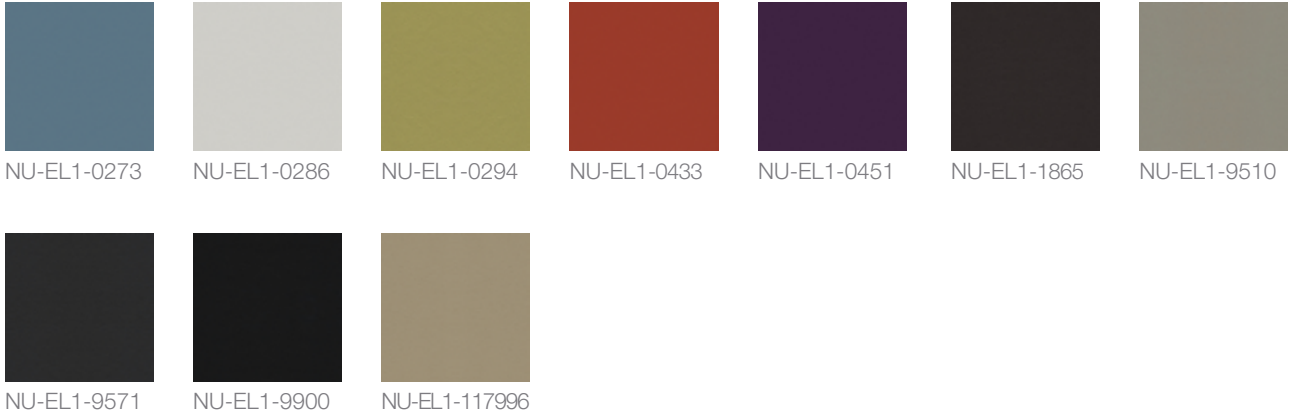

NU-FB1-6016

NU-FB1-6098

NU-FB1-7021

NU-FB1-7048

NU-FB1-8010

NU-FB1-8033

NU-FB1-8078

Malzemeler

Suni Deri 1 - Font

Hakiki Deri 1 - Font

Hakiki Deri 2 - Font

* Font deri seçildiği zaman sırtta deri seçme opsiyonu bulunmaktadır. Font ve sırt deri tercihi aynı aileden yapılmalıdır.

Malzemeler

Gövde

SİYAH GÖVDE