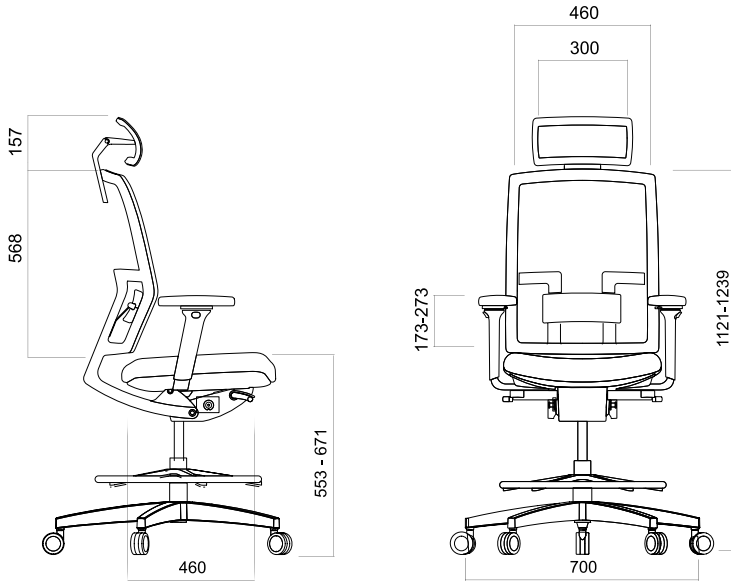

V15

- 100 mm yükseklik ayarı
- 35 mm genişlik ayarı
- PP kol desteği
- Plastik kol bağlantısı

V16

- 100 mm yükseklik ayarı
- 35 mm genişlik ayarı
- ± 30 mm kol desteği derinlik ayarı
- 360° dönebilen PU kol desteği
- Alüminyum kol bağlantısı

V21

- 100 mm yükseklik ayarı
- 35mm genişlik ayarı
- ± 30 mm kol desteği derinlik ayarı

* Siyah seçeneği de bulunmaktadır.

Ölçüler (mm)

Me Too Fluid Motion Plus® / Fluid Motion®

Me Too High Fluid Motion®

Malzemeler