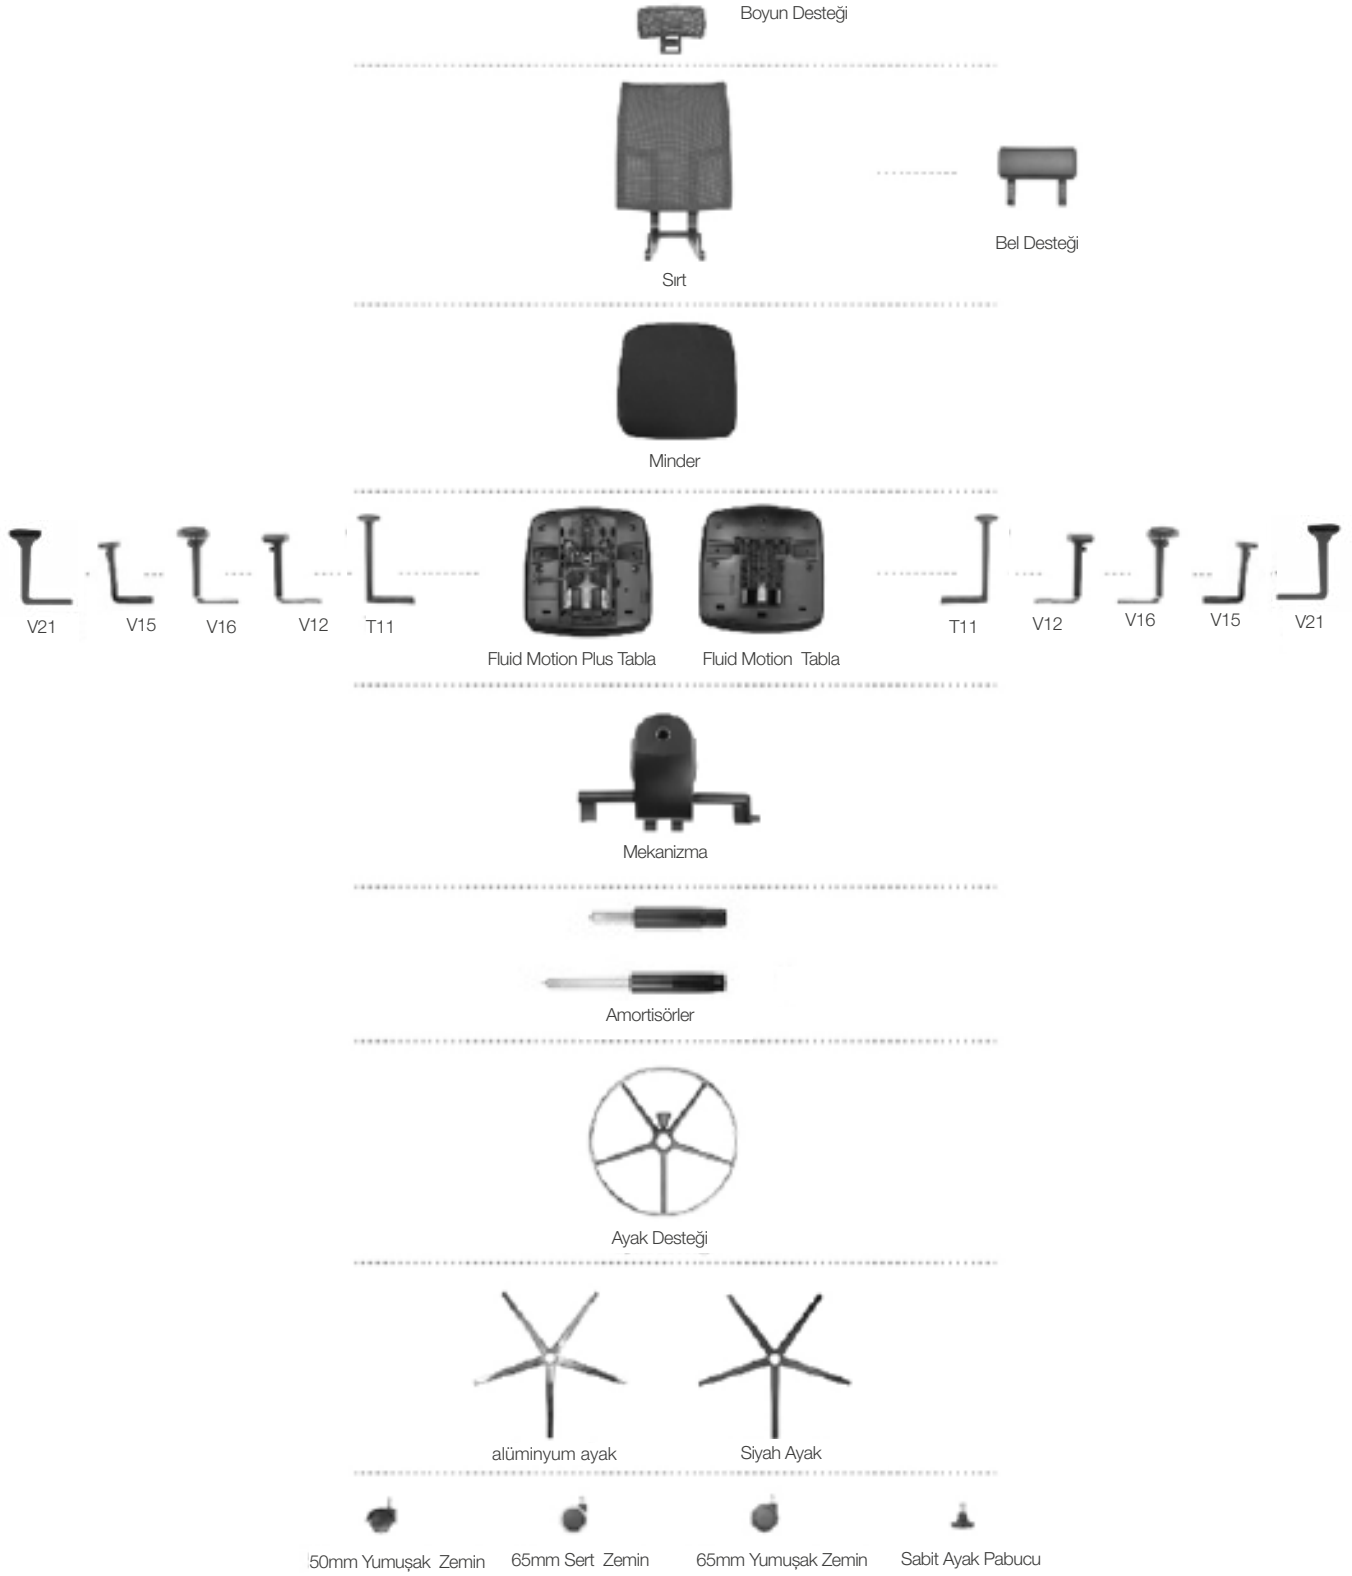

Bileşenler