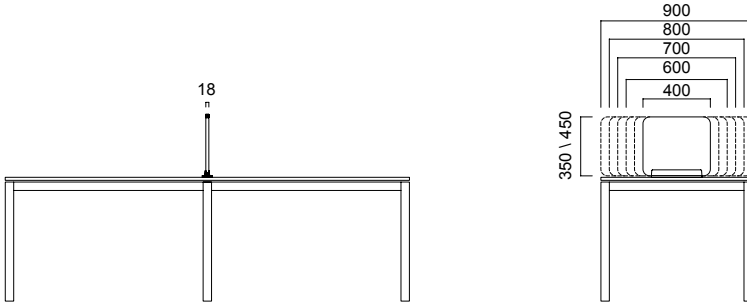

Masa Arası Aksesuar Bandı

*Aksesuar bandının çift taraflı ve tek taraflı versiyonları mevcuttur.

Dolap Üzeri Aksesuar Bandı

Pano Üzeri Aksesuar Bandı

Ölçüler

Ara Panolar

Ara Pano

*Tavsiye edilen panel uzunluğu; masadan 20 cm. kısa seçilmesi yönündedir.
İkili masaların arasına ve tekil masaların önüne takılabilir.

Masa Üzeri Ara Panolar

*Tavsiye edilen panel uzunluğu; masadan 20 cm. kısa seçilmesi yönündedir.
İdeal kullanımı 2 masa birleşim yerleridir.

Aksesuar Bandı Üzeri Ara Panolar

*Tavsiye edilen, aksesuar bandı uzunluğunun masadan 20 cm. , üzerindeki ara panonun da aksesuar bandından 20 cm. kısa seçilmesi yönündedir İkili masaların arasına ve tekil masaların önüne takılabilir.