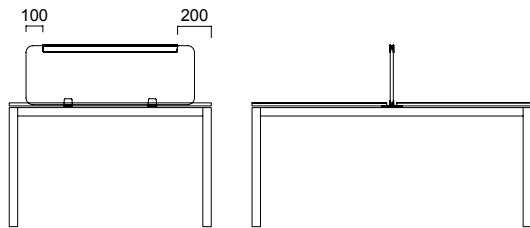

Pano Üzeri Aksesuar Bandı

*Tavsiye edilen aksesuar bandı uzunluğu; masadan 40 cm. kısa seçilmesi yönündedir.

**Akrilik panoya takılamaz.