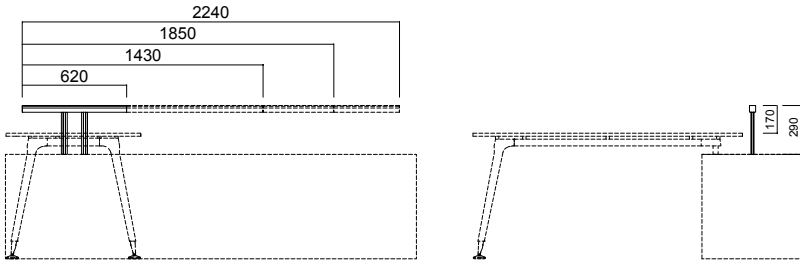

Masa Üzeri Ara Panolar

*Tavsiye edilen panel uzunluğu; masadan 20 cm. kısa seçilmesi yönündedir.
İdeal kullanımı 2 masa birleşim yerleridir.

Aksesuar Bandı Üzeri Ara Panolar

*Tavsiye edilen, aksesuar bandı uzunluğunun masadan 20 cm. , üzerindeki ara panonun da aksesuar bandından 20 cm. kısa seçilmesi yönündedir İkili masaların arasına ve tekil masaların önüne takılabilir.

Ölçüler

Ara Panolar

Masa Üzeri Aksesuar Bandı

*Tavsiye edilen aksesuar bandı uzunluğu; masadan 20 cm. kısa seçilmesi yönündedir. İkili masaların arasına ve tekil masaların önüne takılabilir.

Yan Dolap Üzeri Aksesuar Bandı