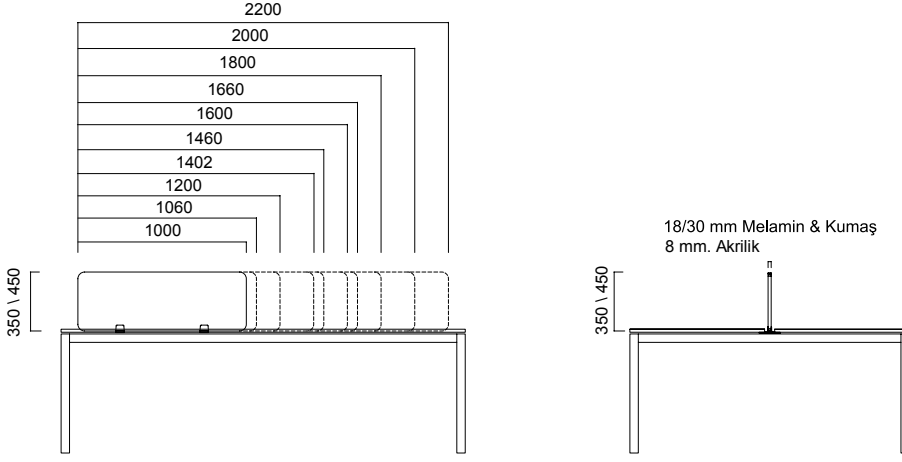

Masa Arası Aksesuar Bandı

*Aksesuar bandının çift taraflı ve tek taraflı versiyonları mevcuttur.

Dolap Üzeri Aksesuar Bandı

Pano Üzeri Aksesuar Bandı

Ölçüler

Ara Panolar

Ara Pano

*Tavsiye edilen panel uzunluğu; masadan 20 cm. kısa seçilmesi yönündedir.
İkili masaların arasına ve tekil masaların önüne takılabilir.

Masa Üzeri Ara Panolar

*Tavsiye edilen panel uzunluğu; masadan 20 cm. kısa seçilmesi yönündedir.
İdeal kullanımı 2 masa birleşim yerleridir.

Aksesuar Bandı Üzeri Ara Panolar

*Tavsiye edilen, aksesuar bandı uzunluğunun masadan 20 cm. , üzerindeki ara panonun da aksesuar bandından 20 cm. kısa seçilmesi yönündedir İkili masaların arasına ve tekil masaların önüne takılabilir.