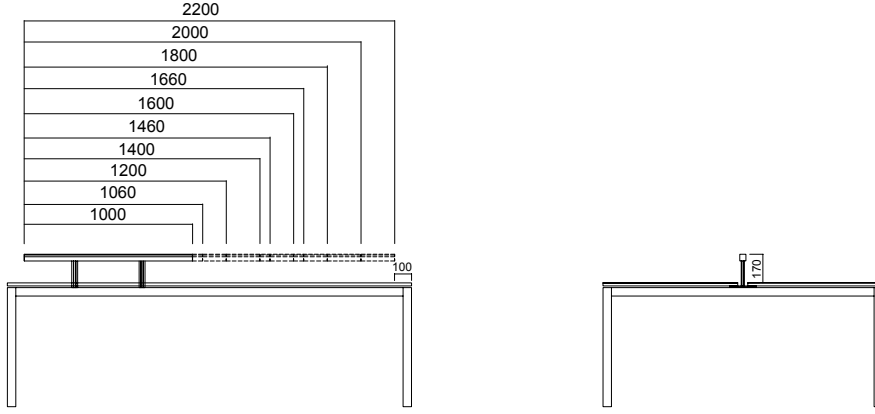

Ölçüler

Ara Panolar

Masa Üzeri Aksesuar Bandı

*Tavsiye edilen aksesuar bandı uzunluğu; masadan 20 cm. kısa seçilmesi yönündedir. İkili masaların arasına ve tekil masaların önüne takılabilir.