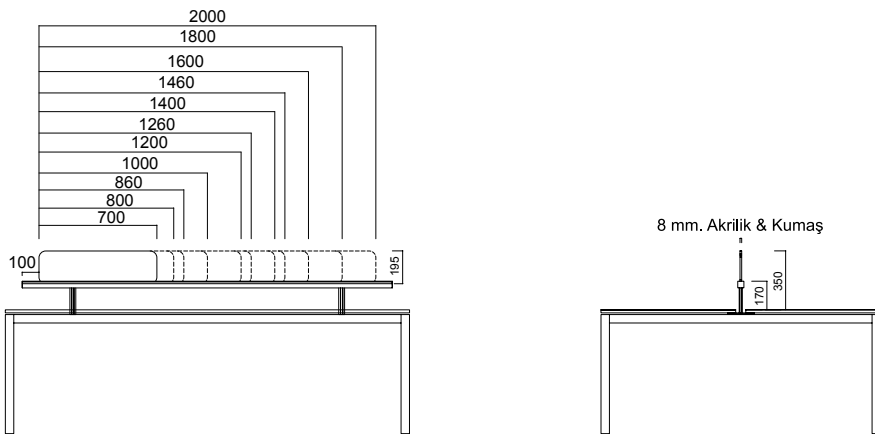

Aksesuar Bandı Üzeri Ara Panolar

*Tavsiye edilen, aksesuar bandı uzunluğunun masadan 20 cm. , üzerindeki ara panonun da aksesuar bandından 20 cm. kısa seçilmesi yönündedir İkili masaların arasına ve tekil masaların önüne takılabilir.