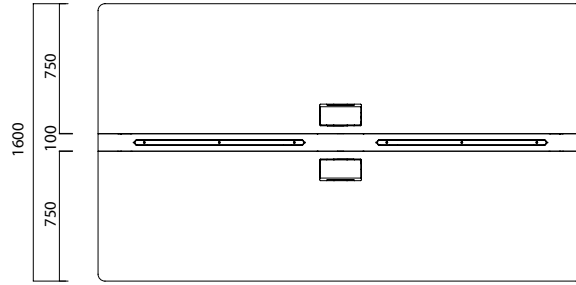

London Bench, isteğe bağlı, ara panolarına entegre aydınlatma çözümü ile odaklanarak çalışmayı kolaylaştırırken enerji kaynaklarına ulaşmayı sağlayan kablo yuvasına da sahiptir.

Kesintisiz devam eden masa tablası ve tek parça ayağı ile London Bench Dörtlü, bacaklarınıza hareket özgürlüğü kazandırmasının yanı sıra standartların üzerinde (280 cm'ye kadar) çalışma alanı sunuyor.

Sınırları aşın...
Ya da onları hedefleriniz doğrultusunda yönetin.

ÖLÇÜLER (mm)

London Bench İkili

London Bench Dörtlü

Ölçüler milimetre olarak gösterilmiştir.

Materyal

Ayakları metaldir. Masa tablası siyah ya da beyaz laminatdır. Paneller file kumaştan üretilir.*