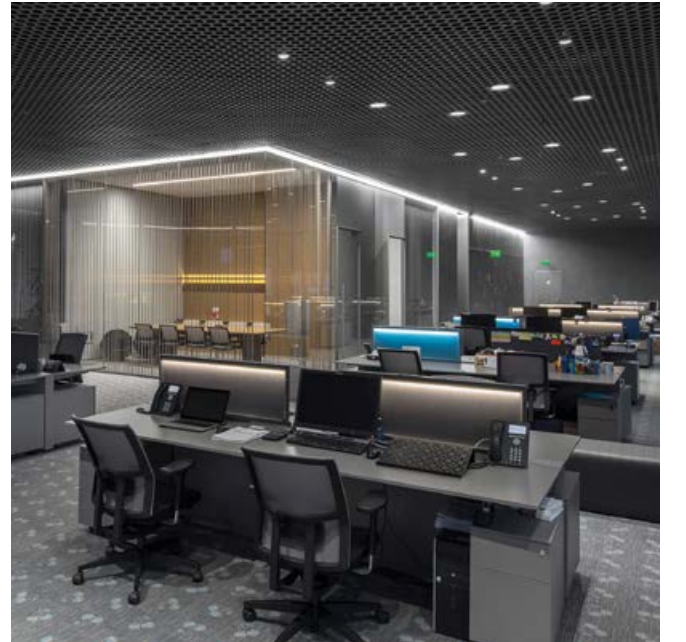

London Bench, isteğe bağlı, ara panolarına entegre aydınlatma çözümü ile odaklanarak çalışmayı kolaylaştırırken enerji kaynaklarına ulaşmayı sağlayan kablo yuvasına da sahiptir.

Kesintisiz devam eden masa tablası ve tek parça ayağı ile London Bench Dörtlü, bacaklarınıza hareket özgürlüğü kazandırmasının yanı sıra standartların üzerinde (280 cm'ye kadar) çalışma alanı sunuyor.

Siyah ya da beyaz renklerde tercih edebileceğiniz London Bench'in alt yüzeyleri, isteğinize bağlı olarak ses yalıtımı sağlayan kumaş malzemeyle kaplanabiliyor.

Tasarım Nurus D Lab

Bilimsel ve teknolojik gelişmeleri yakından takip ederek her zaman güncel kalan Nurus D Lab, kullanıcı gereksinimlerini gözlemleyerek ve kullanıcıların hayallerini dinleyerek zamanın ötesinde ürünler tasarlamaktadır. Kullanıcılara sunulan en son ürün, parlak fikirlerden ortaya çıkan sayısız seçenekten en iyisidir. Nurus D Lab, markanın tasarım stratejisinin belirlenmesinden ürünün pazara sunulmasına kadar tüm aşamaları yönetmektedir.

Sınırları aşın...
Ya da onları hedefleriniz doğrultusunda yönetin.