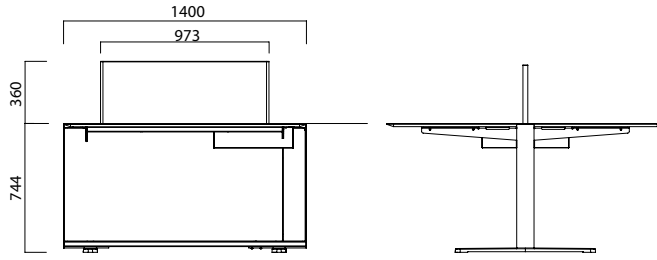

London Bench, isteğe bağlı, ara panolarına entegre aydınlatma çözümü ile odaklanarak çalışmayı kolaylaştırırken enerji kaynaklarına ulaşmayı sağlayan kablo yuvasına da sahiptir.

Kesintisiz devam eden masa tablası ve tek parça ayağı ile London Bench Dörtlü, bacaklarınıza hareket özgürlüğü kazandırmasının yanı sıra standartların üzerinde (280 cm'ye kadar) çalışma alanı sunuyor.

Sınırları aşın...
Ya da onları hedefleriniz doğrultusunda yönetin.

ÖLÇÜLER (mm)

London Bench İkili

London Bench Dörtlü

Ölçüler milimetre olarak gösterilmiştir.

Materyal

Ayakları metaldir. Masa tablası siyah ya da beyaz laminatdır. Paneller file kumaştan üretilir.*