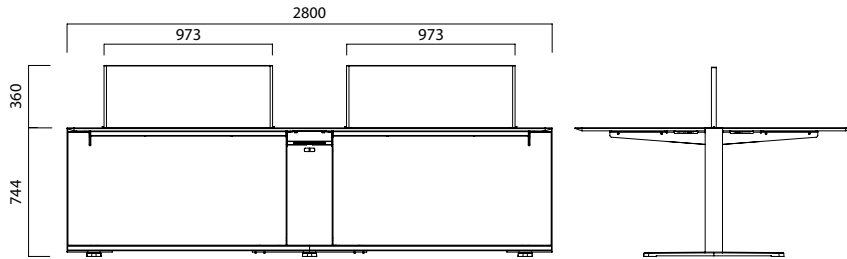

London Bench, isteğe bağlı, ara panolarına entegre aydınlatma çözümü ile odaklanarak çalışmayı kolaylaştırırken enerji kaynaklarına ulaşmayı sağlayan kablo yuvasına da sahiptir.

Kesintisiz devam eden masa tablası ve tek parça ayağı ile London Bench Dörtlü, bacaklarınıza hareket özgürlüğü kazandırmasının yanı sıra standartların üzerinde (280 cm'ye kadar) çalışma alanı sunuyor.

Sınırları aşın...
Ya da onları hedefleriniz doğrultusunda yönetin.

ÖLÇÜLER (mm)

London Bench İkili

London Bench Dörtlü

Ölçüler milimetre olarak gösterilmiştir.

Materyal

Ayakları metaldir. Masa tablası siyah ya da beyaz laminatdır. Paneller file kumaştan üretilir.*