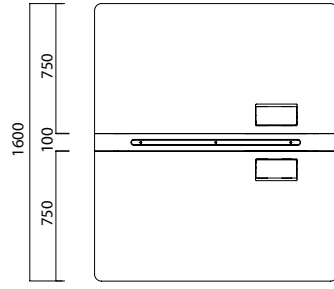

London Bench, isteğe bağlı, ara panolarına entegre aydınlatma çözümü ile odaklanarak çalışmayı kolaylaştırırken enerji kaynaklarına ulaşmayı sağlayan kablo yuvasına da sahiptir.

Kesintisiz devam eden masa tablası ve tek parça ayağı ile London Bench Dörtlü, bacaklarınıza hareket özgürlüğü kazandırmasının yanı sıra standartların üzerinde (280 cm'ye kadar) çalışma alanı sunuyor.

Sınırları aşın...
Ya da onları hedefleriniz doğrultusunda yönetin.

ÖLÇÜLER (mm)

London Bench İkili

London Bench Dörtlü

Ölçüler milimetre olarak gösterilmiştir.

Materyal

Ayakları metaldir. Masa tablası siyah ya da beyaz laminatdır. Paneller file kumaştan üretilir.*