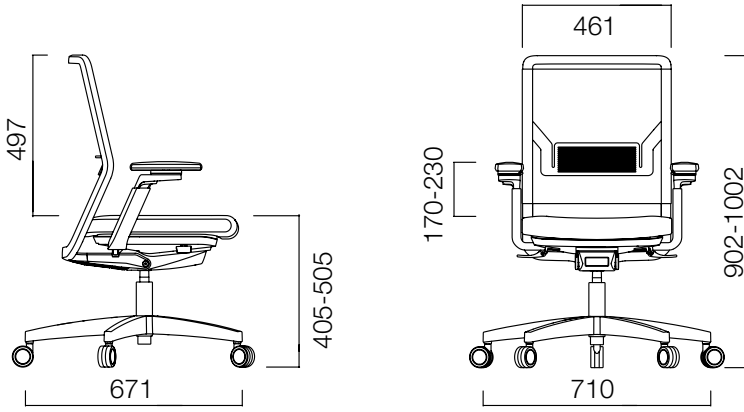

Ölçüler (mm)

Uneo