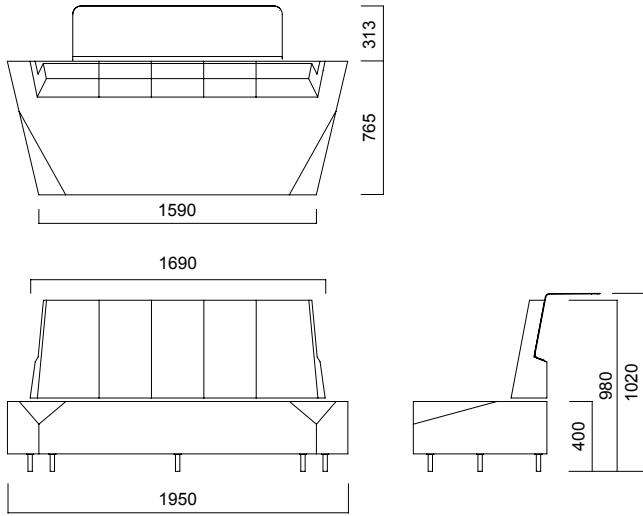

Ölçüler (mm)

Koltuk - Kanepeler

Stone Kanepesi

Stone Kanepesi Panelli Kullanım

Ölçüler (mm)

Koltuk - Kanepeler

Stone Yüksek Sırt Kanepesi

Stone Yüksek Sırt Kanepesi / Masalı

*Stone yüksek sırtlı koltuk masa ile kullanıldığında kombinasyonlu kullanılması gerekir. Aksi durumda tek başına ayakta durmaz.

Versiyonlar

Puflar

Stone Üçgen Puf

Stone Dörtgen Puf 1 Lineer Düzen

Stone Dikdörtgen Puf 2 Lineer Düzen