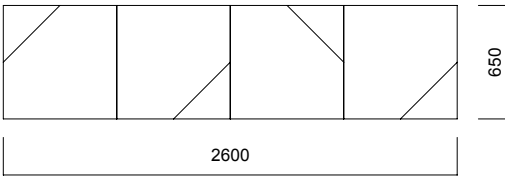

Kombinasyonlar

Yüksek Sirt Kanepe / Masalı - Üçgen Puf - Kanepe Sağ / Sol Yönlü

Kanepe - Sağ Yönlü / Sol Yönlü - Stone Dörtgen Puf L Düzen - Sağ Yönlü

Kare Puf

Versiyonlar

Kombinasyonlar

Kanepe - Saę Yönlü / Sol Yönlü Panelli - Stone Dikdörtgen Puf 2 Lineer Düzen

Kanepe - Saę Yönlü / Sol Yönlü Panelli - Stone Dikdörtgen Puf 1 Lineer Düzen

Ölçüler (mm)

Kombinasyonlar

Yüksek Sirt Kanepesi / Masalı - Üçgen Puf - Kanepesi Sağ Yönlü / Sol Yönlü

Kanepesi - Sağ Yönlü / Sol Yönlü - Stone Dörtgen Puf L Düzen - Sağ Yönlü

Ölçüler (mm)

Kombinasyonlar

Stone Kare Puf

Kanepe - Sağ Yönlü / Sol Yönlü Panelli - Stone Dikdörtgen Puf 2 Lineer Düzen

Kanepe - Sağ Yönlü / Sol Yönlü Panelli - Stone Dikdörtgen Puf 1 Lineer Düzen

*Stone kanepe ve dörtgen puf L düzeninde yön farkı bulunmaktadır.