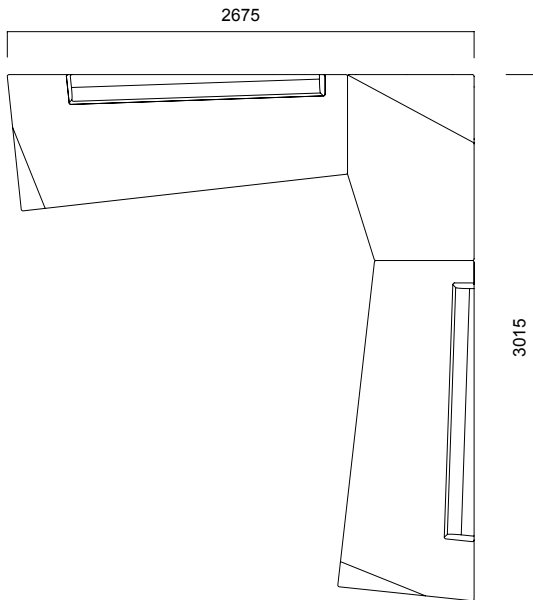

Kanepe - Saę Yönlü / Sol Yönlü Panelli - Stone Dikdörtgen Puf 1 Lineer Düzen

Ölçüler (mm)

Kombinasyonlar

Yüksek Sirt Kanepesi / Masalı - Üçgen Puf - Kanepesi Sağ Yönlü / Sol Yönlü

Kanepesi - Sağ Yönlü / Sol Yönlü - Stone Dörtgen Puf L Düzen - Sağ Yönlü

Ölçüler (mm)

Kombinasyonlar

Stone Kare Puf

Kanepe - Sağ Yönlü / Sol Yönlü Panelli - Stone Dikdörtgen Puf 2 Lineer Düzen

Kanepe - Sağ Yönlü / Sol Yönlü Panelli - Stone Dikdörtgen Puf 1 Lineer Düzen

*Stone kanepe ve dörtgen puf L düzeninde yön farkı bulunmaktadır.