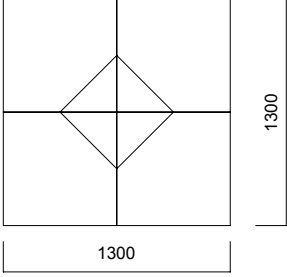

Ölçüler (mm)

Kombinasyonlar

Stone Kare Puf