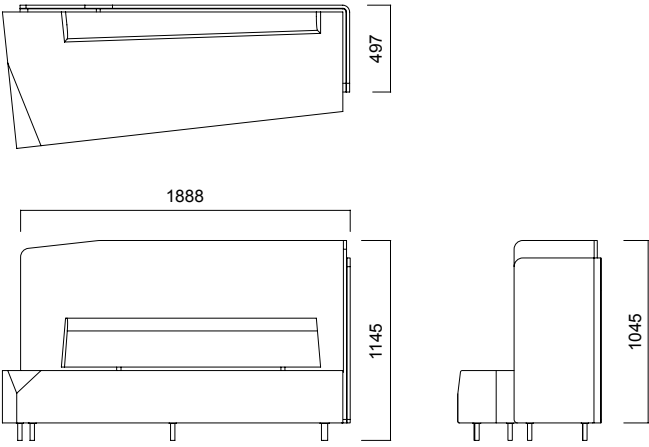

Stone Kanepesi Panelli Kullanım