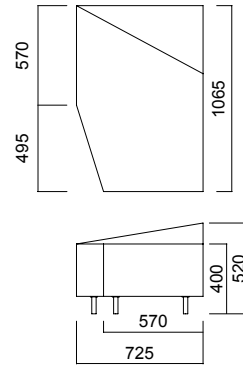

Ölçüler (mm)

Puflar

Stone Üçgen Puf

Stone Dörtgen Puf 1 Lineer Düzen

Stone Dikdörtgen Puf 2 Lineer Düzen

Stone Dörtgen Puf L Düzen

Stone Kare Puf

Versiyonlar