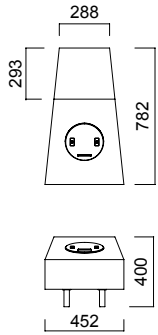

Ölçüler (mm)

Puflar

Stone Üçgen Puf

Stone Dörtgen Puf 1 Lineer Düzen

Stone Dikdörtgen Puf 2 Lineer Düzen

Stone Dörtgen Puf L Düzen

Stone Kare Puf

Versiyonlar