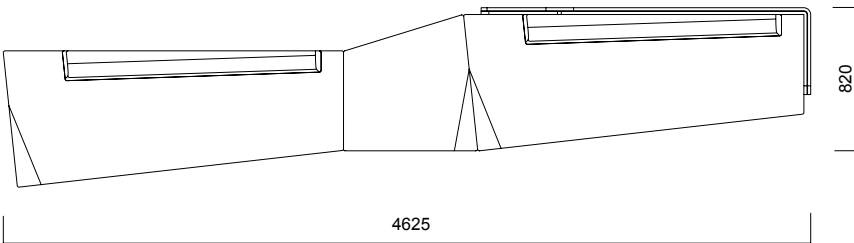

Ölçüler (mm)

Kombinasyonlar

Stone Kare Puf

Kanepe - Sağ Yönlü / Sol Yönlü Panelli - Stone Dikdörtgen Puf 2 Lineer Düzen

Kanepe - Sağ Yönlü / Sol Yönlü Panelli - Stone Dikdörtgen Puf 1 Lineer Düzen

*Stone kanepe ve dörtgen puf L düzeninde yön farkı bulunmaktadır.