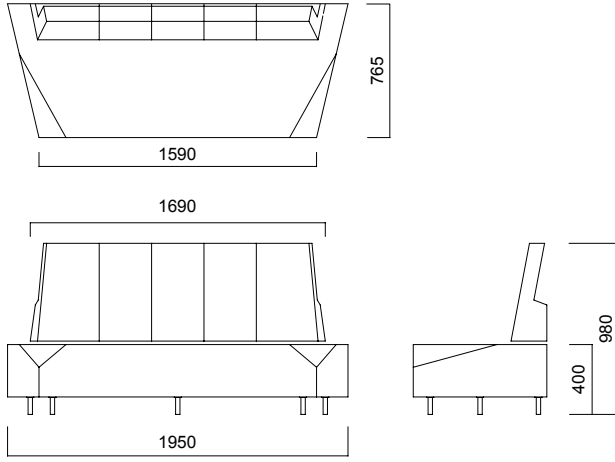

Ölçüler (mm)

Koltuk - Kanepeler

Stone Kanepesi

Stone Kanepesi Panelli Kullanım

Ölçüler (mm)

Koltuk - Kanepeler

Stone Yüksek Sırt Kanepesi

Stone Yüksek Sırt Kanepesi / Masalı

*Stone yüksek sırtlı koltuk masa ile kullanıldığında kombinasyonlu kullanılması gerekir. Aksi durumda tek başına ayakta durmaz.

Versiyonlar

Puflar

Stone Üçgen Puf

Stone Dörtgen Puf 1 Lineer Düzen

Stone Dikdörtgen Puf 2 Lineer Düzen