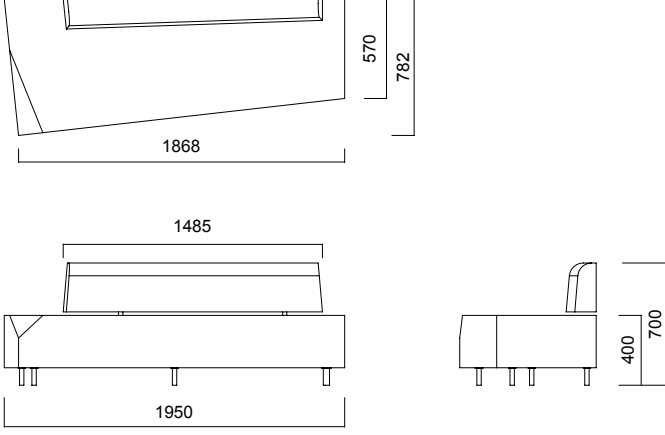

Ölçüler (mm)

Koltuk - Kanepeler

Stone Kanepesi