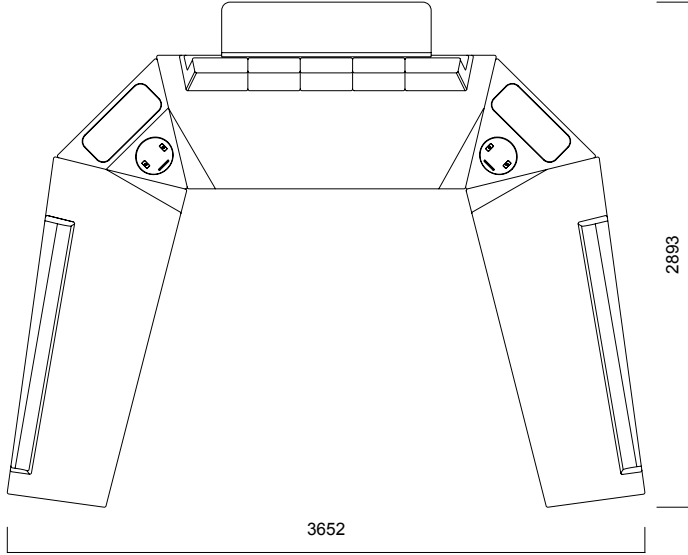

Ölçüler (mm)

Kombinasyonlar

Yüksek Sirt Kanepesi / Masalı - Üçgen Puf - Kanepesi Sağ Yönlü / Sol Yönlü