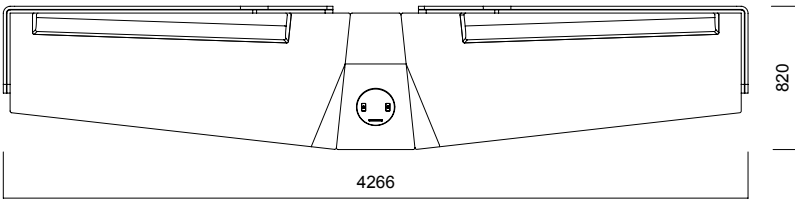

Kanepe - Saę Yönlü / Sol Yönlü Panelli - Stone Dikdörtgen Puf 1 Lineer Düzen

Ölçüler (mm)

Kombinasyonlar

Yüksek Sirt Kanepesi / Masalı - Üçgen Puf - Kanepesi Sağ Yönlü / Sol Yönlü

Kanepesi - Sağ Yönlü / Sol Yönlü - Stone Dörtgen Puf L Düzen - Sağ Yönlü

Ölçüler (mm)

Kombinasyonlar

Stone Kare Puf

Kanepe - Sağ Yönlü / Sol Yönlü Panelli - Stone Dikdörtgen Puf 2 Lineer Düzen

Kanepe - Sağ Yönlü / Sol Yönlü Panelli - Stone Dikdörtgen Puf 1 Lineer Düzen

*Stone kanepe ve dörtgen puf L düzeninde yön farkı bulunmaktadır.