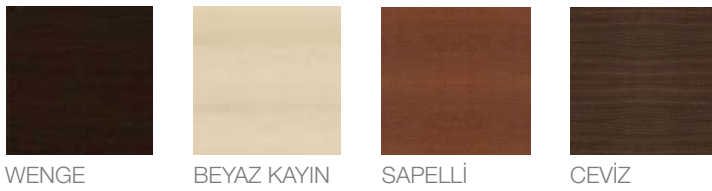

Malzemeler

Hakiki Deri - 2

Hakiki Deri - 3

Toz Boya - Ayak

Ahşap Cila - Ayak

*Tara tekli koltuk ahşap ayaklıdır.

**Tara soft ikili ve tekli koltuğun ahşap ya da metal ayak opsiyonları bulunmaktadır.

Uyarılar