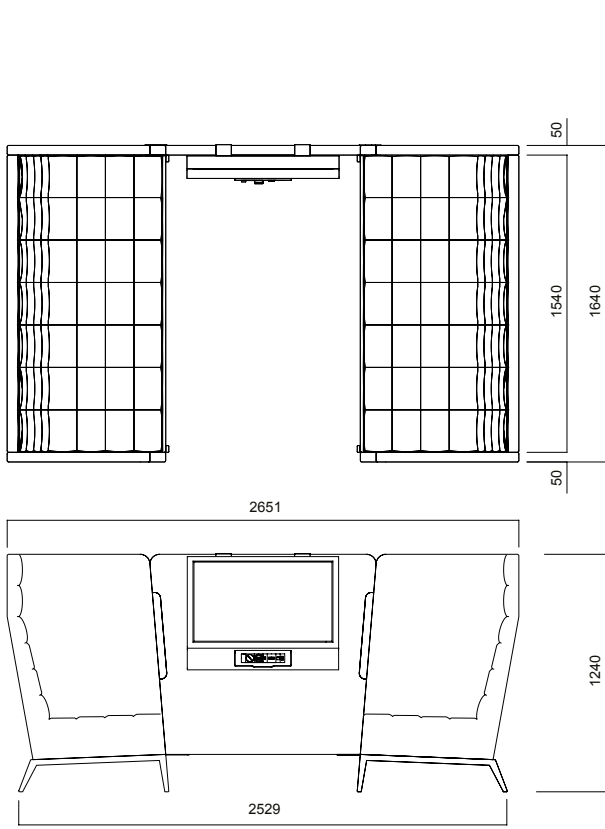

Ölçüler (mm)

Koltuklar

Greta İkili Toplantı Modülü