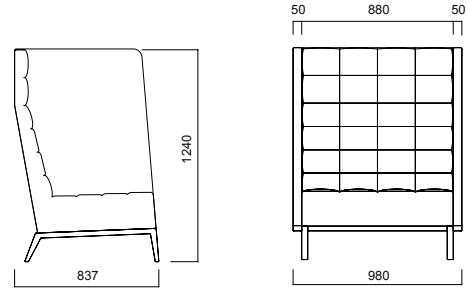

# Ölçüler (mm)

## Koltuklar

Greta Silindir Sırtlı Koltuk

Greta Puf

Greta Yüksek Sırtlı Tekli Koltuk / H: 940

Greta Yüksek Sırtlı Tekli Koltuk / H: 1240

Greta Yüksek Sırtlı İkili Koltuk / H: 940

Greta Yüksek Sırtlı İkili Koltuk / H: 1240