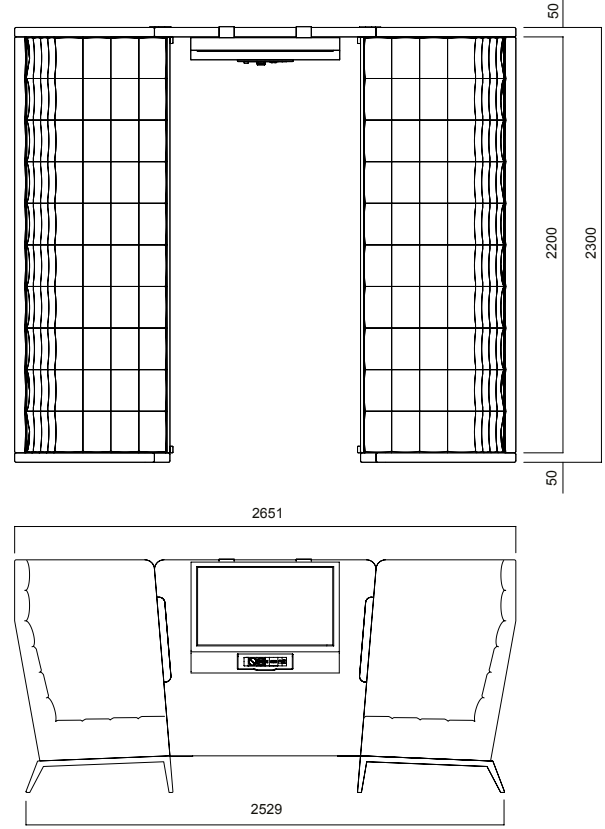

Greta Üçlü Toplantı Modülü