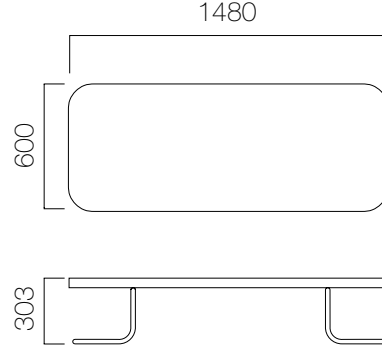

Ölçüler (mm)

Koltuklar

Hi & Lo Tekli Koltuk - Lo

Hi & Lo Tekli Koltuk - Lo Flaş Ayaklı

Hi & Lo Tekli Koltuk - Simetri

Hi & Lo Tekli Koltuk

Ölçüler (mm)

Koltuklar

Hi & Lo İkili Koltuk

*Üründe sağ-sol seçeneği bulunmaktadır.

Hi & Lo İkili Koltuk - Alçak Sırtlı

*Üründe sağ-sol seçeneği bulunmaktadır.

Versiyonlar

Sehpalar

Küçük Sehpa

*Asimetrik kollara sahip tekli ve ikili koltukların geniş koluna küçük sehpa eklenebilir.

Büyük Sehpa

*Asimetrik ikili koltuklara koltuk üzerine sabitlenebilen ve iki yönde hareket edebilen büyük sehpa eklenebilir.

Orta Sehpa

Ölçüler (mm)

Sehpalar

Orta Sehpa 73x168cm

Orta Sehpa 60x148cm

Malzemeler