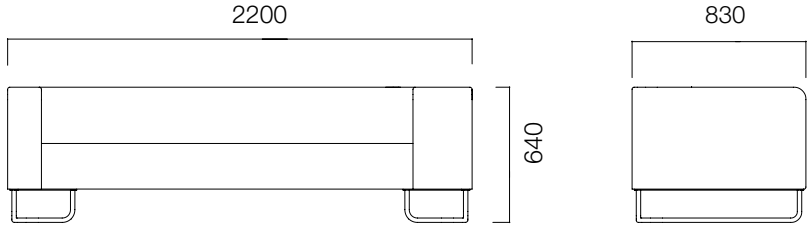

Ölçüler (mm)

Koltuklar

Hi & Lo Tekli Koltuk - Lo

Hi & Lo Tekli Koltuk - Lo Flaş Ayaklı

Hi & Lo Tekli Koltuk - Simetri

Hi & Lo Tekli Koltuk

Ölçüler (mm)

Koltuklar

Hi & Lo İkili Koltuk

*Üründe sağ-sol seçeneği bulunmaktadır.

Hi & Lo İkili Koltuk - Alçak Sırtlı

*Üründe sağ-sol seçeneği bulunmaktadır.

Versiyonlar

Sehpalar

Küçük Sehpa

*Asimetrik kollara sahip tekli ve ikili koltukların geniş koluna küçük sehpa eklenebilir.

Büyük Sehpa

*Asimetrik ikili koltuklara koltuk üzerine sabitlenebilen ve iki yönde hareket edebilen büyük sehpa eklenebilir.

Orta Sehpa

Ölçüler (mm)

Sehpalar

Orta Sehpa 73x168cm

Orta Sehpa 60x148cm

Malzemeler