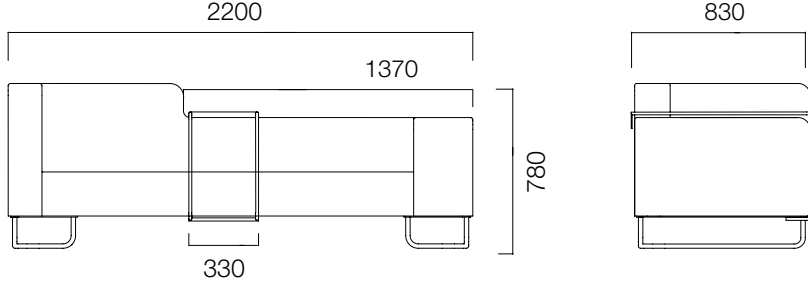

Ölçüler (mm)

Koltuklar

Hi & Lo Tekli Koltuk - Lo

Hi & Lo Tekli Koltuk - Lo Flaş Ayaklı

Hi & Lo Tekli Koltuk - Simetri

Hi & Lo Tekli Koltuk

Ölçüler (mm)

Koltuklar

Hi & Lo İkili Koltuk

*Üründe sağ-sol seçeneği bulunmaktadır.

Hi & Lo İkili Koltuk - Alçak Sırtlı

*Üründe sağ-sol seçeneği bulunmaktadır.

Versiyonlar

Sehpalar

Küçük Sehpa

*Asimetrik kollara sahip tekli ve ikili koltukların geniş koluna küçük sehpa eklenebilir.

Büyük Sehpa

*Asimetrik ikili koltuklara koltuk üzerine sabitlenebilen ve iki yönde hareket edebilen büyük sehpa eklenebilir.

Orta Sehpa

Ölçüler (mm)

Sehpalar

Orta Sehpa 73x168cm

Orta Sehpa 60x148cm

Malzemeler