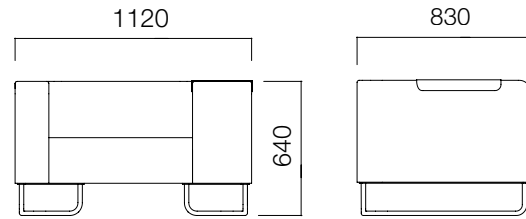

Ölçüler (mm)

Koltuklar

Hi & Lo Tekli Koltuk - Lo

Hi & Lo Tekli Koltuk - Lo Flaş Ayaklı

Hi & Lo Tekli Koltuk - Simetri

Hi & Lo Tekli Koltuk

Ölçüler (mm)

Koltuklar

Hi & Lo İkili Koltuk

*Üründe sağ-sol seçeneği bulunmaktadır.

Hi & Lo İkili Koltuk - Alçak Sırtlı

*Üründe sağ-sol seçeneği bulunmaktadır.

Versiyonlar

Sehpalar

Küçük Sehpa

*Asimetrik kollara sahip tekli ve ikili koltukların geniş koluna küçük sehpa eklenebilir.

Büyük Sehpa

*Asimetrik ikili koltuklara koltuk üzerine sabitlenebilen ve iki yönde hareket edebilen büyük sehpa eklenebilir.

Orta Sehpa

Ölçüler (mm)

Sehpalar

Orta Sehpa 73x168cm

Orta Sehpa 60x148cm

Malzemeler