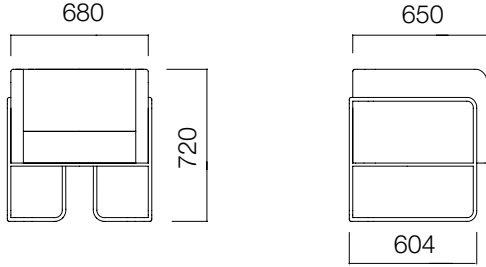

Versiyonlar

Koltuklar

Hi & Lo Tekli Koltuk - Lo

Hi & Lo Tekli Koltuk - Lo Flanş Ayaklı

Hi & Lo Tekli Koltuk - Simetri

Hi & Lo Tekli Koltuk

Hi & Lo İkilik Koltuk

Hi & Lo İkilik Koltuk - Alçak Sırtlı

Ölçüler (mm)

Koltuklar

Hi & Lo Tekli Koltuk - Lo

Hi & Lo Tekli Koltuk - Lo Flaş Ayaklı

Hi & Lo Tekli Koltuk - Simetri

Hi & Lo Tekli Koltuk

Ölçüler (mm)

Koltuklar

Büyük Sehpa

*Asimetrik ikili koltuklara koltuk üzerine sabitlenebilen ve iki yönde hareket edebilen büyük sehpa eklenebilir.

Orta Sehpa

Ölçüler (mm)

Sehpalar

Orta Sehpa 73x168cm

Orta Sehpa 60x148cm

Malzemeler