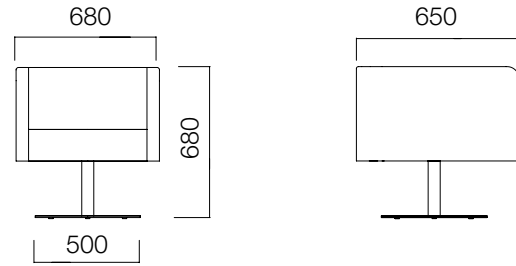

Versiyonlar

Koltuklar

Hi & Lo Tekli Koltuk - Lo

Hi & Lo Tekli Koltuk - Lo Flanş Ayaklı

Hi & Lo Tekli Koltuk - Simetri

Hi & Lo Tekli Koltuk

Hi & Lo İkilik Koltuk

Hi & Lo İkilik Koltuk - Alçak Sırtlı

Ölçüler (mm)

Koltuklar

Hi & Lo Tekli Koltuk - Lo

Hi & Lo Tekli Koltuk - Lo Flaş Ayaklı

Hi & Lo Tekli Koltuk - Simetri

Hi & Lo Tekli Koltuk

Ölçüler (mm)

Koltuklar

Büyük Sehpa

*Asimetrik ikili koltuklara koltuk üzerine sabitlenebilen ve iki yönde hareket edebilen büyük sehpa eklenebilir.

Orta Sehpa

Ölçüler (mm)

Sehpalar

Orta Sehpa 73x168cm

Orta Sehpa 60x148cm

Malzemeler