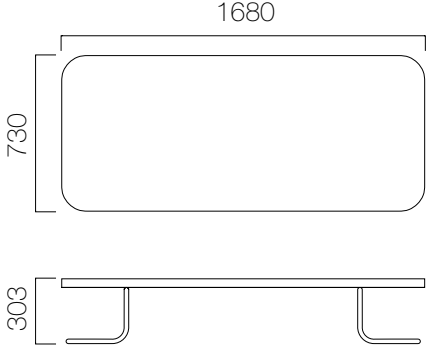

Hi & Lo İkili Koltuk

*Üründe sağ-sol seçeneği bulunmaktadır.

Hi & Lo İkili Koltuk - Alçak Sırtlı

*Üründe sağ-sol seçeneği bulunmaktadır.

Versiyonlar

Sehpalar

Küçük Sehpa

*Asimetrik kollara sahip tekli ve ikili koltukların geniş koluna küçük sehpa eklenebilir.

Büyük Sehpa

*Asimetrik ikili koltuklara koltuk üzerine sabitlenebilen ve iki yönde hareket edebilen büyük sehpa eklenebilir.

Orta Sehpa

Ölçüler (mm)

Sehpalar

Orta Sehpa 73x168cm

Orta Sehpa 60x148cm

Malzemeler