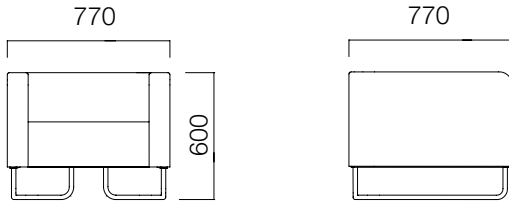

Ölçüler (mm)

Koltuklar

Hi & Lo Tekli Koltuk - Lo

Hi & Lo Tekli Koltuk - Lo Flaş Ayaklı

Hi & Lo Tekli Koltuk - Simetri

Hi & Lo Tekli Koltuk

Ölçüler (mm)

Koltuklar

Hi & Lo İkili Koltuk

*Üründe sağ-sol seçeneği bulunmaktadır.

Hi & Lo İkili Koltuk - Alçak Sırtlı

*Üründe sağ-sol seçeneği bulunmaktadır.

Versiyonlar

Sehpalar

Küçük Sehpa

*Asimetrik kollara sahip tekli ve ikili koltukların geniş koluna küçük sehpa eklenebilir.

Büyük Sehpa

*Asimetrik ikili koltuklara koltuk üzerine sabitlenebilen ve iki yönde hareket edebilen büyük sehpa eklenebilir.

Orta Sehpa

Ölçüler (mm)

Sehpalar

Orta Sehpa 73x168cm

Orta Sehpa 60x148cm

Malzemeler