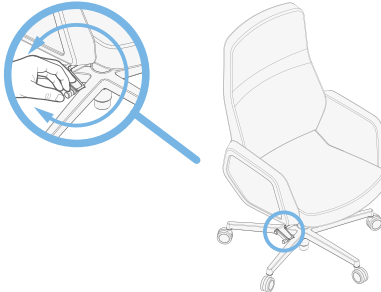

Sırt sertlik ayarı

Oturma yükseklik ayarının altına yerleştirilmiş olan sırt sertlik ayarı kolunu dışarıya çekerek ve dairesel olarak çevirerek sırtın sertlik derecesini ayarlayabilirsiniz.