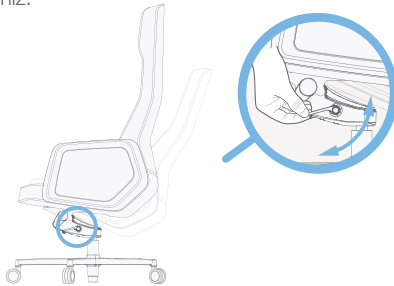

Sacha özel tasarlanmış ve oturma fontunun önünde konumlandırılmış knee-tilt mekanizmasıyla rahat bir oturma sağlıyor. Sacha'nın geriye 16 dereceye kadar eğim sağlayan sırtı üç farklı açıda limitlenebiliyor ve dik açıda sabitlenebiliyor.

## Oturma yükseklik ayarı

Koltuk mekanizmasının sađ tarafındaki kol üzerinde yer alan düz kısmı yukarıya dođru kaldırarak koltuk yüksekliğini boyunuza göre ayarlayabilirsiniz. Koltuđu yükseltmek için bu hareketi yaparken ađırlığınızın koltuk üzerinden almanız gerekmektedir.

## Sırt sertlik ayarı

Oturma yükseklik ayarının altına yerleştirilmiş olan sırt sertlik ayarı kolunu dışarıya çekerek ve dairesel olarak çevirerek sırtın sertlik derecesini ayarlayabilirsiniz.

## Sırt eğim ayarı

Koltuk mekanizmasının sol tarafındaki kol ile koltuğunuzun sırt eğimini kontrol edebilirsiniz. Kolun uç kısmını öne doğru çevirerek sırt hareketini serbest bırakabilir, koltuk eğik durumda iken geriye doğru çevirerek koltuk sırtını dik konumda kilitleyebilir ve 3 farklı kademede limitleyebilirsiniz.