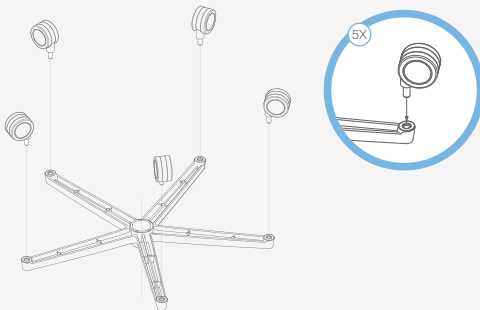

Montaj şeması - 1

Tekerlekleri 5 kollu yıldız ayak üzerindeki yuvalara yerleştirerek bastırınız, yuvalara tam olarak oturduklarından emin olunuz.