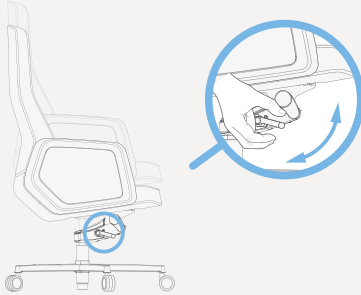

Sacha özel tasarlanmış ve oturma fontunun önünde konumlandırılmış knee-tilt mekanizmasıyla rahat bir oturma sağlıyor. Sacha'nın geriye 16 dereceye kadar eğim sağlayan sırtı üç farklı açıda limitlenebiliyor ve dik açıda sabitlenebiliyor.

## Oturma yükseklik ayarı

Koltuk mekanizmasının sađ tarafındaki kol üzerinde yer alan düz kısmı yukarıya dođru kaldırarak koltuk yüksekliğini boyunuza göre ayarlayabilirsiniz. Koltuđu yükseltmek için bu hareketi yaparken ađırlığınızın koltuk üzerinden almanız gerekmektedir.