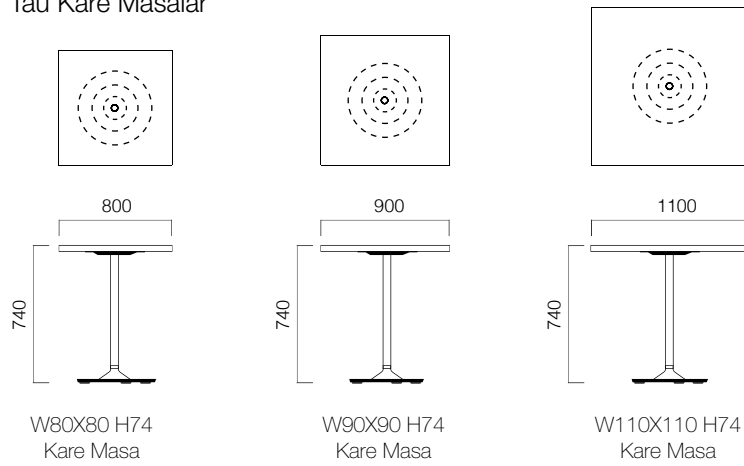

ÖLÇÜLER (mm)

Tau Dairesel Masalar

Tau Elips Masalar

Tau Kare Masalar

ÖLÇÜLER (mm)

Tau Dikdörtgen Masalar

Tau Bistro Masalar

ÖLÇÜLER (mm)

Tau Sehpalar

Boyutlar milimetre olarak ifade edilmiştir.

Materyal

Masa tablalarını lake ya da laminat tercih edebilirsiniz.*

*Teknik dokümandan detaylı bilgi edinebilirsiniz.