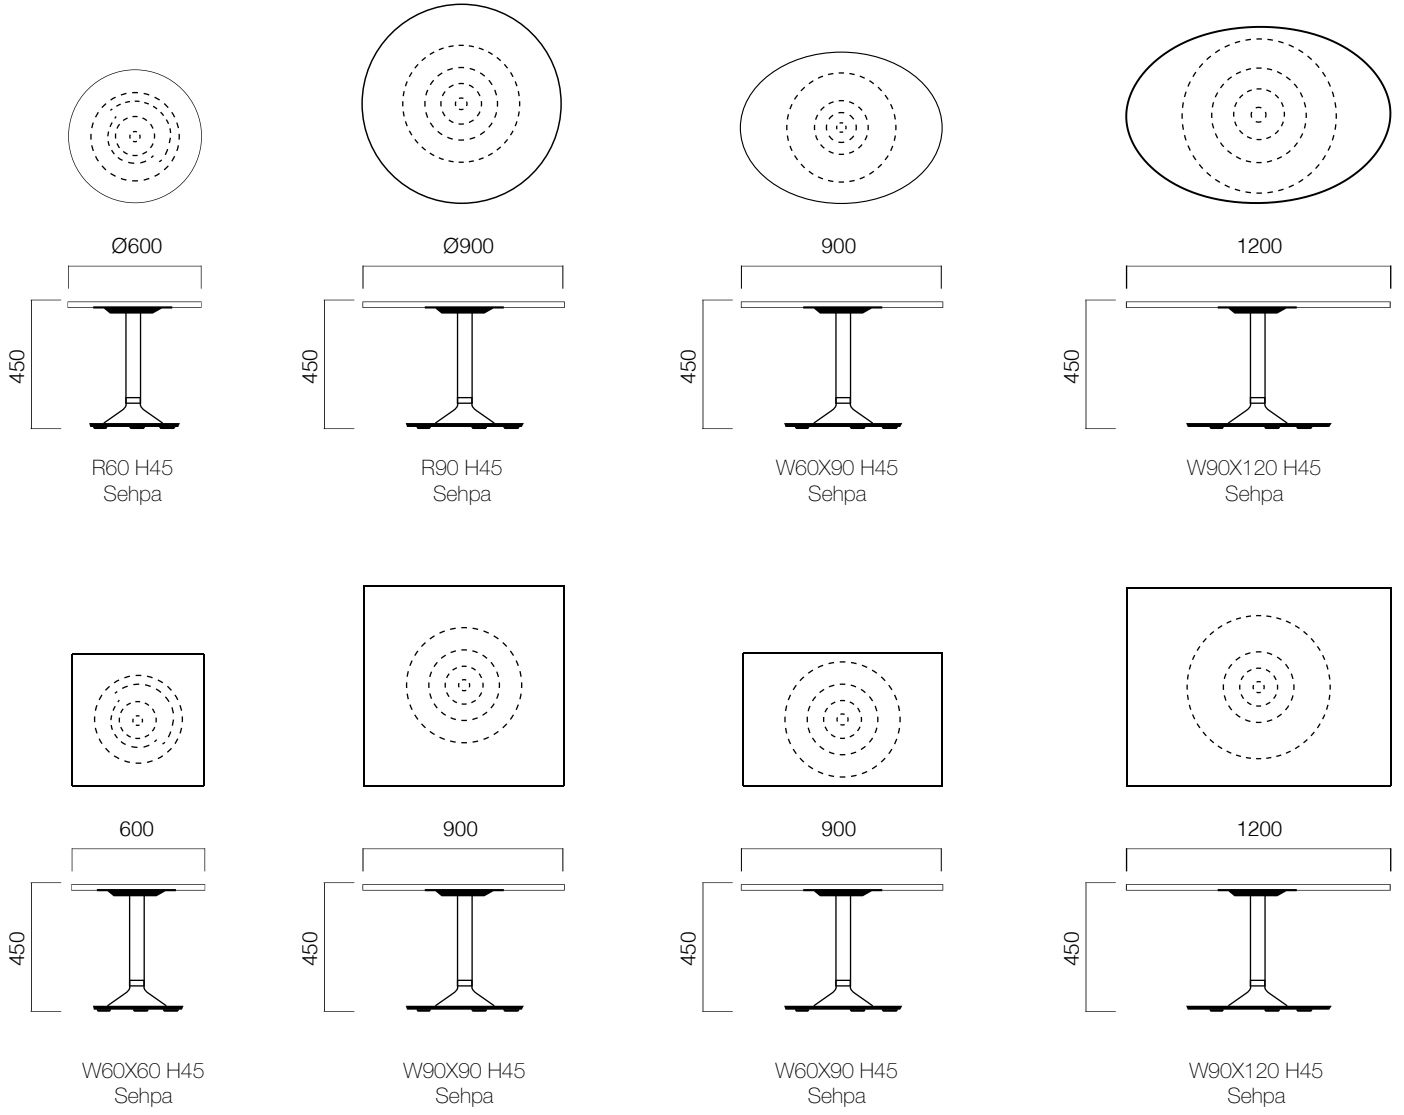

ÖLÇÜLER (mm)

Tau Dairesel Masalar

Tau Elips Masalar

Tau Kare Masalar

ÖLÇÜLER (mm)

Tau Dikdörtgen Masalar

Tau Bistro Masalar

ÖLÇÜLER (mm)

Tau Sehpalar

Boyutlar milimetre olarak ifade edilmiştir.

Materyal

Masa tablalarını lake ya da laminat tercih edebilirsiniz.*

*Teknik dokümandan detaylı bilgi edinebilirsiniz.