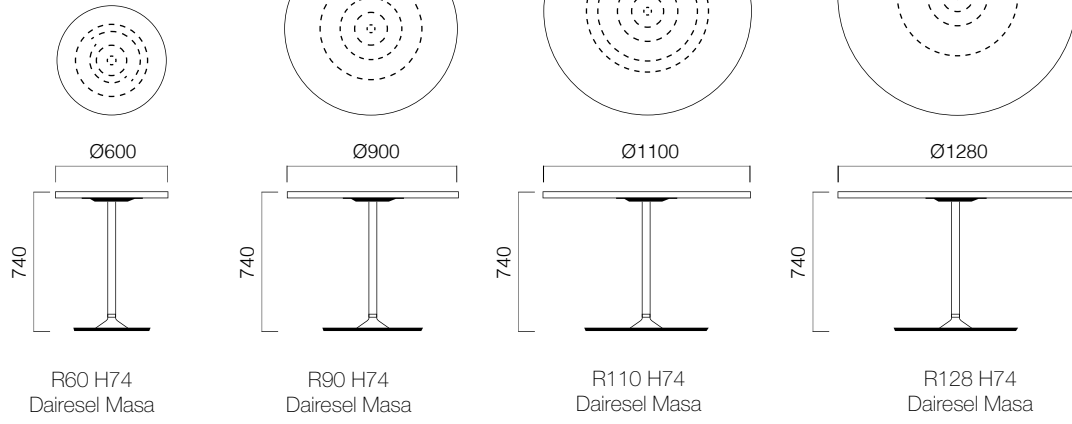

ÖLÇÜLER (mm)

Tau Dairesel Masalar

Tau Elips Masalar

Tau Kare Masalar

ÖLÇÜLER (mm)

Tau Dikdörtgen Masalar

Tau Bistro Masalar

ÖLÇÜLER (mm)

Tau Sehpalar

Boyutlar milimetre olarak ifade edilmiştir.

Materyal

Masa tablalarını lake ya da laminat tercih edebilirsiniz.*

*Teknik dokümandan detaylı bilgi edinebilirsiniz.