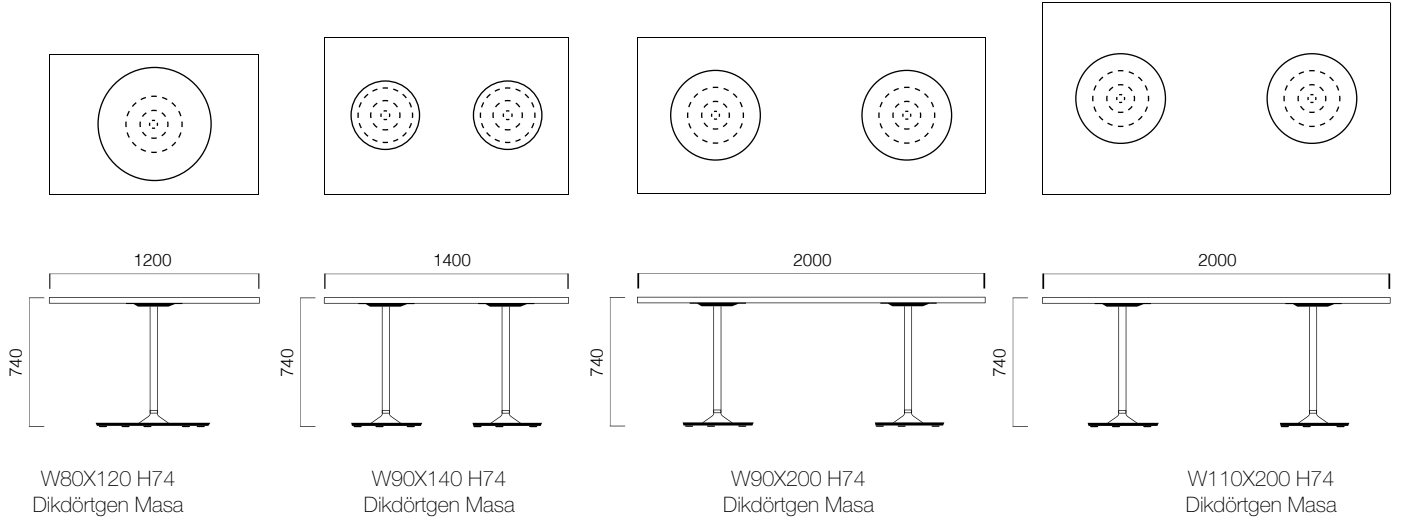

ÖLÇÜLER (mm)

Tau Dairesel Masalar

Tau Elips Masalar

Tau Kare Masalar

ÖLÇÜLER (mm)

Tau Dikdörtgen Masalar

Tau Bistro Masalar

ÖLÇÜLER (mm)

Tau Sehpalar

Boyutlar milimetre olarak ifade edilmiştir.

Materyal

Masa tablalarını lake ya da laminat tercih edebilirsiniz.*

*Teknik dokümandan detaylı bilgi edinebilirsiniz.