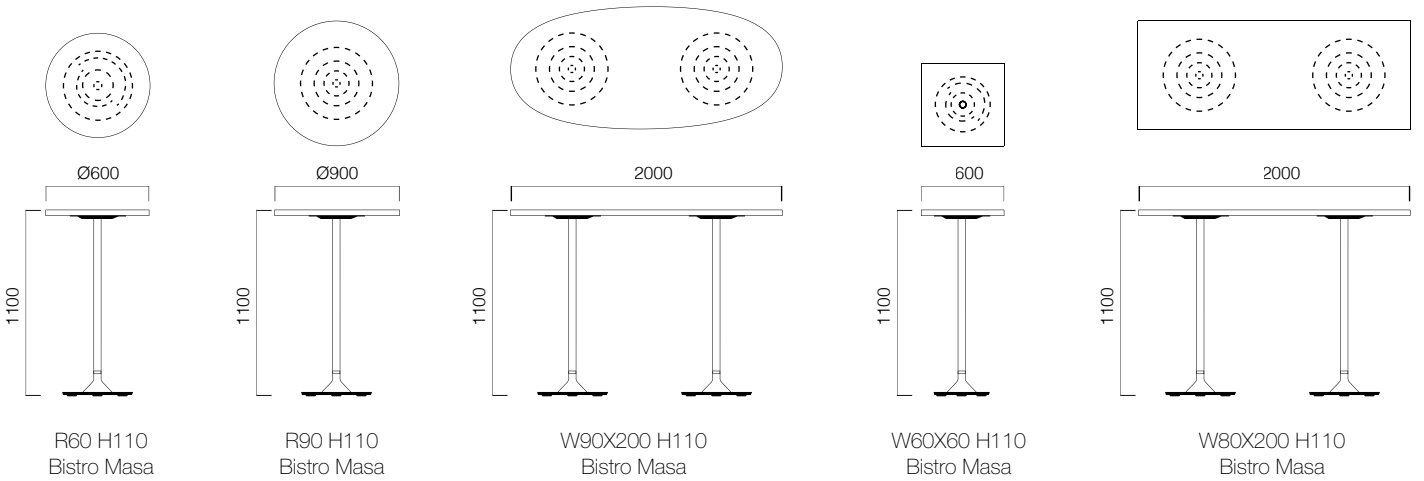

ÖLÇÜLER (mm)

Tau Dairesel Masalar

Tau Elips Masalar

Tau Kare Masalar

ÖLÇÜLER (mm)

Tau Dikdörtgen Masalar

Tau Bistro Masalar

ÖLÇÜLER (mm)

Tau Sehpalar

Boyutlar milimetre olarak ifade edilmiştir.

Materyal

Masa tablalarını lake ya da laminat tercih edebilirsiniz.*

*Teknik dokümandan detaylı bilgi edinebilirsiniz.