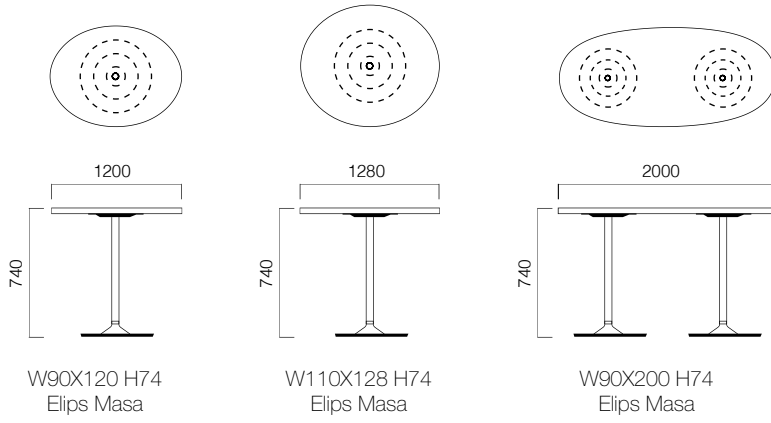

ÖLÇÜLER (mm)

Tau Dairesel Masalar

Tau Elips Masalar

Tau Kare Masalar

ÖLÇÜLER (mm)

Tau Dikdörtgen Masalar

Tau Bistro Masalar

ÖLÇÜLER (mm)

Tau Sehpalar

Boyutlar milimetre olarak ifade edilmiştir.

Materyal

Masa tablalarını lake ya da laminat tercih edebilirsiniz.*

*Teknik dokümandan detaylı bilgi edinebilirsiniz.