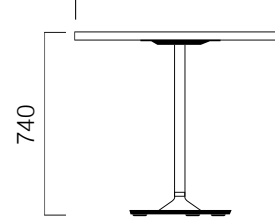

Tau Dairesel Masalar

Tau Elips Masalar

ÖLÇÜLER (mm)

Tau Kare Masalar

800

W80X80 H74
Kare Masa

900

W90X90 H74
Kare Masa

1100

W110X110 H74
Kare Masa

ÖLÇÜLER (mm)

Tau Dikdörtgen Masalar

W80X120 H74
Dikdörtgen Masa

W90X140 H74
Dikdörtgen Masa

W90X200 H74
Dikdörtgen Masa

W110X200 H74
Dikdörtgen Masa

Tau Bistro Masalar

ÖLÇÜLER (mm)

Tau Sehpalar

R60 H45
Sehpa

R90 H45
Sehpa

W60X90 H45
Sehpa

W90X120 H45
Sehpa

W60X60 H45
Sehpa