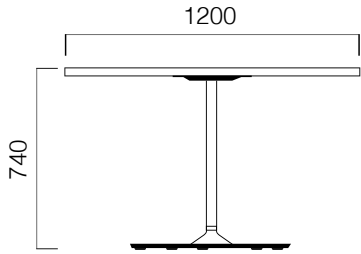

Tau Dairesel Masalar

Tau Elips Masalar

ÖLÇÜLER (mm)

Tau Kare Masalar

800

W80X80 H74
Kare Masa

900

W90X90 H74
Kare Masa

1100

W110X110 H74
Kare Masa

ÖLÇÜLER (mm)

Tau Dikdörtgen Masalar

W80X120 H74
Dikdörtgen Masa

W90X140 H74
Dikdörtgen Masa

W90X200 H74
Dikdörtgen Masa

W110X200 H74
Dikdörtgen Masa

Tau Bistro Masalar

ÖLÇÜLER (mm)

Tau Sehpalar

R60 H45
Sehpa

R90 H45
Sehpa

W60X90 H45
Sehpa

W90X120 H45
Sehpa

W60X60 H45
Sehpa