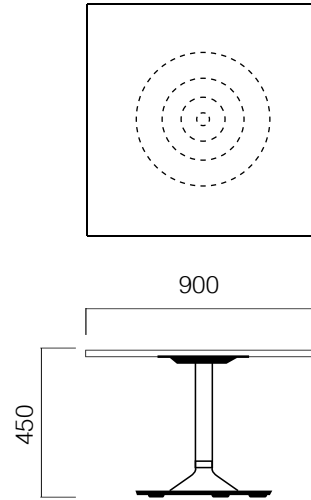

Tau Dairesel Masalar

Tau Elips Masalar

ÖLÇÜLER (mm)

Tau Kare Masalar

800

W80X80 H74
Kare Masa

900

W90X90 H74
Kare Masa

1100

W110X110 H74
Kare Masa

ÖLÇÜLER (mm)

Tau Dikdörtgen Masalar

W80X120 H74
Dikdörtgen Masa

W90X140 H74
Dikdörtgen Masa

W90X200 H74
Dikdörtgen Masa

W110X200 H74
Dikdörtgen Masa

Tau Bistro Masalar

ÖLÇÜLER (mm)

Tau Sehpalar

R60 H45
Sehpa

R90 H45
Sehpa

W60X90 H45
Sehpa

W90X120 H45
Sehpa

W60X60 H45
Sehpa