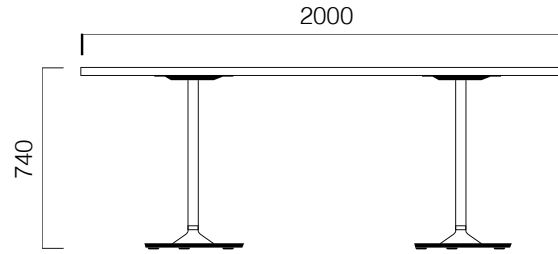

Tau Dairesel Masalar

Tau Elips Masalar

ÖLÇÜLER (mm)

Tau Kare Masalar

800

W80X80 H74
Kare Masa

900

W90X90 H74
Kare Masa

1100

W110X110 H74
Kare Masa

ÖLÇÜLER (mm)

Tau Dikdörtgen Masalar

W80X120 H74
Dikdörtgen Masa

W90X140 H74
Dikdörtgen Masa

W90X200 H74
Dikdörtgen Masa

W110X200 H74
Dikdörtgen Masa

Tau Bistro Masalar

ÖLÇÜLER (mm)

Tau Sehpalar

R60 H45
Sehpa

R90 H45
Sehpa

W60X90 H45
Sehpa

W90X120 H45
Sehpa

W60X60 H45
Sehpa