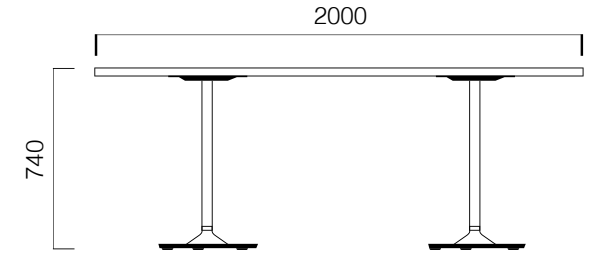

Tau Dairesel Masalar

Tau Elips Masalar

ÖLÇÜLER (mm)

Tau Kare Masalar

800

W80X80 H74
Kare Masa

900

W90X90 H74
Kare Masa

1100

W110X110 H74
Kare Masa

ÖLÇÜLER (mm)

Tau Dikdörtgen Masalar

W80X120 H74
Dikdörtgen Masa

W90X140 H74
Dikdörtgen Masa

W90X200 H74
Dikdörtgen Masa

W110X200 H74
Dikdörtgen Masa

Tau Bistro Masalar

ÖLÇÜLER (mm)

Tau Sehpalar

R60 H45
Sehpa

R90 H45
Sehpa

W60X90 H45
Sehpa

W90X120 H45
Sehpa

W60X60 H45
Sehpa