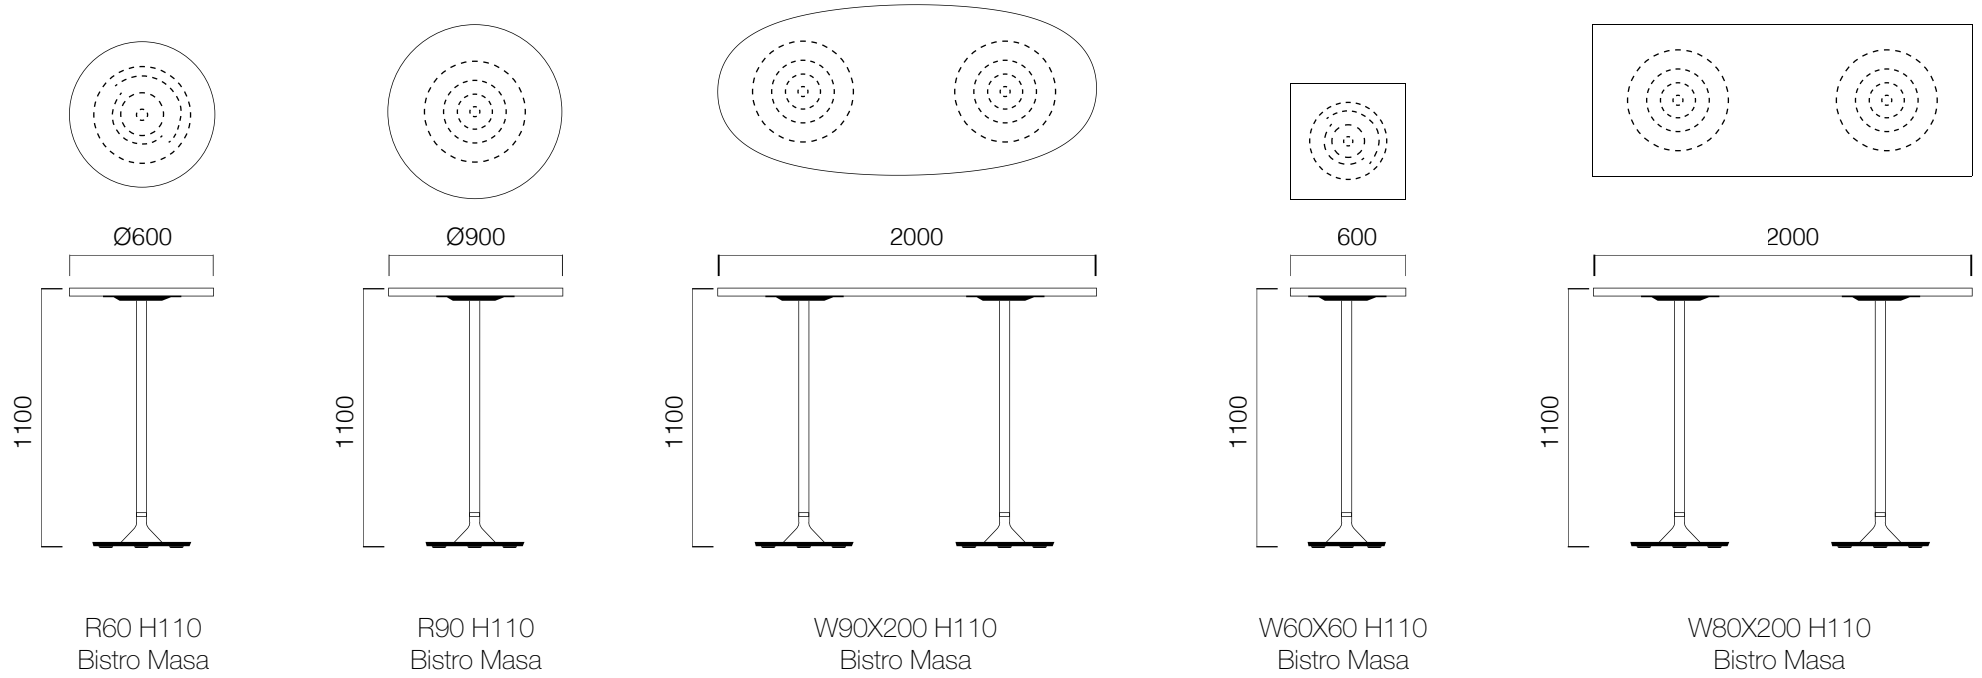

Tau Dairesel Masalar

Tau Elips Masalar

ÖLÇÜLER (mm)

Tau Kare Masalar

800

W80X80 H74
Kare Masa

900

W90X90 H74
Kare Masa

1100

W110X110 H74
Kare Masa

ÖLÇÜLER (mm)

Tau Dikdörtgen Masalar

W80X120 H74
Dikdörtgen Masa

W90X140 H74
Dikdörtgen Masa

W90X200 H74
Dikdörtgen Masa

W110X200 H74
Dikdörtgen Masa

Tau Bistro Masalar

ÖLÇÜLER (mm)

Tau Sehpalar

R60 H45
Sehpa

R90 H45
Sehpa

W60X90 H45
Sehpa

W90X120 H45
Sehpa

W60X60 H45
Sehpa

W90X90 H45
Sehpa

W60X90 H45
Sehpa

W90X120 H45
Sehpa

nurus.com/tau