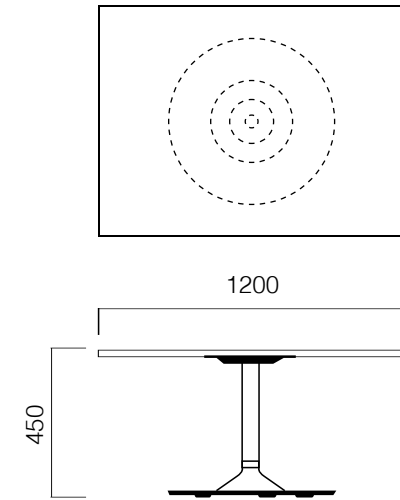

W90X120 H45
Sehpa