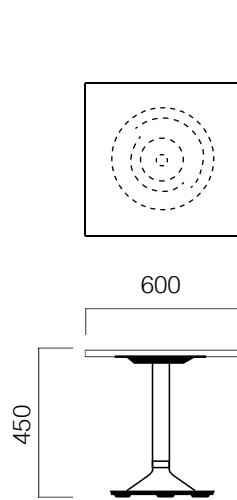

Tau Dairesel Masalar

Tau Elips Masalar

ÖLÇÜLER (mm)

Tau Kare Masalar

800

W80X80 H74
Kare Masa

900

W90X90 H74
Kare Masa

1100

W110X110 H74
Kare Masa

ÖLÇÜLER (mm)

Tau Dikdörtgen Masalar

W80X120 H74
Dikdörtgen Masa

W90X140 H74
Dikdörtgen Masa

W90X200 H74
Dikdörtgen Masa

W110X200 H74
Dikdörtgen Masa

Tau Bistro Masalar

ÖLÇÜLER (mm)

Tau Sehpalar

R60 H45
Sehpa

R90 H45
Sehpa

W60X90 H45
Sehpa

W90X120 H45
Sehpa

W60X60 H45
Sehpa