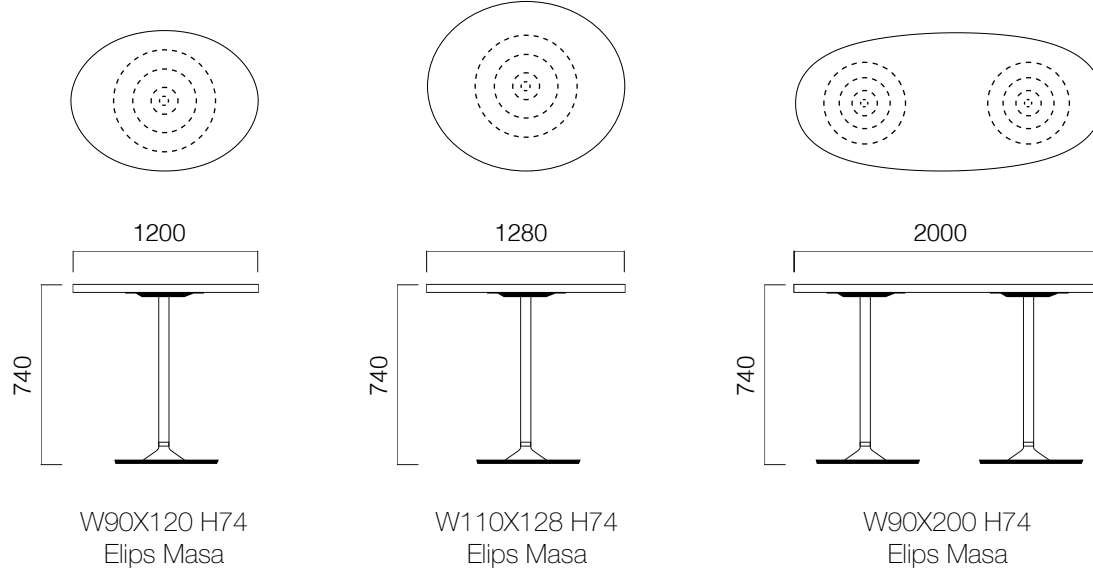

Tau Dairesel Masalar

Tau Elips Masalar

ÖLÇÜLER (mm)

Tau Kare Masalar

800

W80X80 H74
Kare Masa

900

W90X90 H74
Kare Masa

1100

W110X110 H74
Kare Masa

ÖLÇÜLER (mm)

Tau Dikdörtgen Masalar

W80X120 H74
Dikdörtgen Masa

W90X140 H74
Dikdörtgen Masa

W90X200 H74
Dikdörtgen Masa

W110X200 H74
Dikdörtgen Masa

Tau Bistro Masalar

ÖLÇÜLER (mm)

Tau Sehpalar

R60 H45
Sehpa

R90 H45
Sehpa

W60X90 H45
Sehpa

W90X120 H45
Sehpa

W60X60 H45
Sehpa