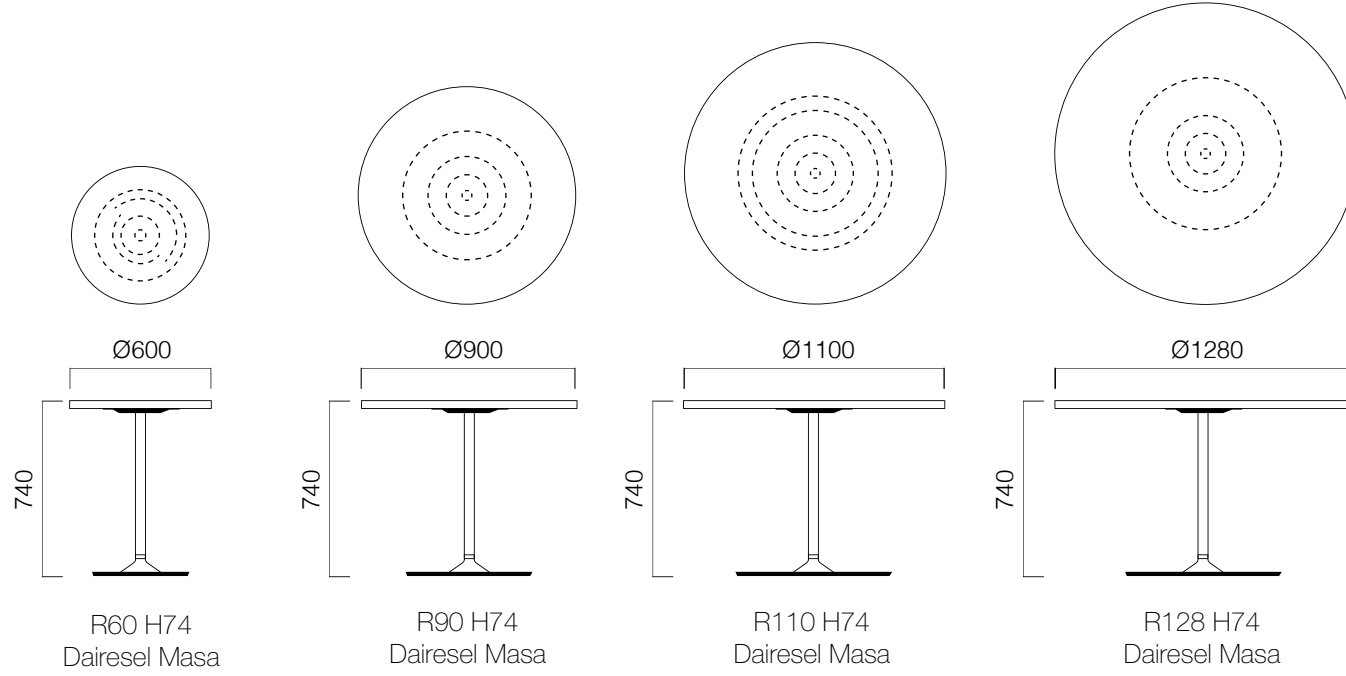

Farklı yüksekliklerde; elips, daire ve dörtgen form seçeneklerine sahip olan Tau sehpa ve masalar, minimalist tasarımları ve malzeme seçenekleri sayesinde kullandığınız mekanı diğer aksesuar ve mobilyalarla uyum içinde kurgulamanızı sağlıyor.

Tau Dairesel Masalar

Tau Elips Masalar

ÖLÇÜLER (mm)

Tau Kare Masalar

800

W80X80 H74
Kare Masa

900

W90X90 H74
Kare Masa

1100

W110X110 H74
Kare Masa

ÖLÇÜLER (mm)

Tau Dikdörtgen Masalar

W80X120 H74
Dikdörtgen Masa

W90X140 H74
Dikdörtgen Masa

W90X200 H74
Dikdörtgen Masa

W110X200 H74
Dikdörtgen Masa

Tau Bistro Masalar

ÖLÇÜLER (mm)

Tau Sehpalar

R60 H45
Sehpa

R90 H45
Sehpa

W60X90 H45
Sehpa

W90X120 H45
Sehpa

W60X60 H45
Sehpa