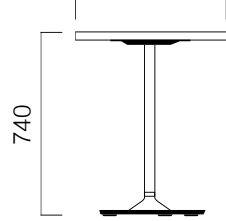

Tau Dairesel Masalar

Tau Elips Masalar

ÖLÇÜLER (mm)

Tau Kare Masalar

800

W80X80 H74
Kare Masa

900

W90X90 H74
Kare Masa

1100

W110X110 H74
Kare Masa

ÖLÇÜLER (mm)

Tau Dikdörtgen Masalar

W80X120 H74
Dikdörtgen Masa

W90X140 H74
Dikdörtgen Masa

W90X200 H74
Dikdörtgen Masa

W110X200 H74
Dikdörtgen Masa

Tau Bistro Masalar

ÖLÇÜLER (mm)

Tau Sehpalar

R60 H45
Sehpa

R90 H45
Sehpa

W60X90 H45
Sehpa

W90X120 H45
Sehpa

W60X60 H45
Sehpa