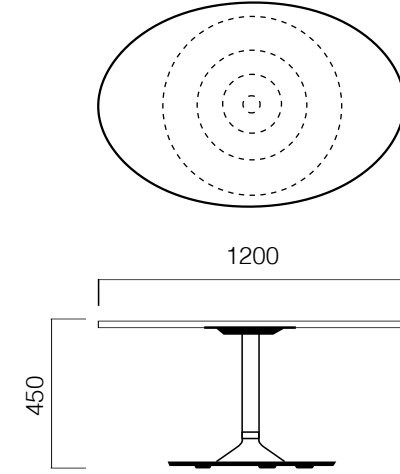

Tau Dairesel Masalar

Tau Elips Masalar

ÖLÇÜLER (mm)

Tau Kare Masalar

800

W80X80 H74
Kare Masa

900

W90X90 H74
Kare Masa

1100

W110X110 H74
Kare Masa

ÖLÇÜLER (mm)

Tau Dikdörtgen Masalar

W80X120 H74
Dikdörtgen Masa

W90X140 H74
Dikdörtgen Masa

W90X200 H74
Dikdörtgen Masa

W110X200 H74
Dikdörtgen Masa

Tau Bistro Masalar

ÖLÇÜLER (mm)

Tau Sehpalar

R60 H45
Sehpa

R90 H45
Sehpa

W60X90 H45
Sehpa

W90X120 H45
Sehpa

W60X60 H45
Sehpa

W90X90 H45
Sehpa

W60X90 H45
Sehpa

W90X120 H45
Sehpa

nurus.com/tau