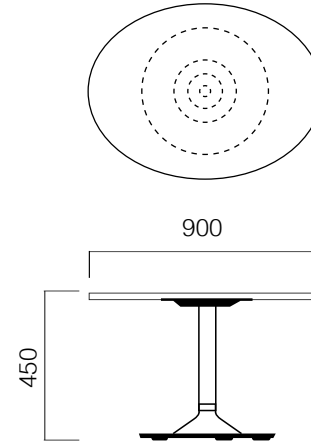

Tau Dairesel Masalar

Tau Elips Masalar

ÖLÇÜLER (mm)

Tau Kare Masalar

800

W80X80 H74
Kare Masa

900

W90X90 H74
Kare Masa

1100

W110X110 H74
Kare Masa

ÖLÇÜLER (mm)

Tau Dikdörtgen Masalar

W80X120 H74
Dikdörtgen Masa

W90X140 H74
Dikdörtgen Masa

W90X200 H74
Dikdörtgen Masa

W110X200 H74
Dikdörtgen Masa

Tau Bistro Masalar

ÖLÇÜLER (mm)

Tau Sehpalar

R60 H45
Sehpa

R90 H45
Sehpa

W60X90 H45
Sehpa

W90X120 H45
Sehpa

W60X60 H45
Sehpa

W90X90 H45
Sehpa

W60X90 H45
Sehpa

W90X120 H45
Sehpa

nurus.com/tau