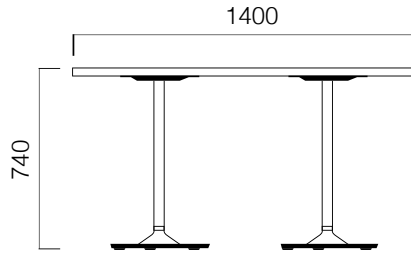

Tau Dairesel Masalar

Tau Elips Masalar

ÖLÇÜLER (mm)

Tau Kare Masalar

800

W80X80 H74
Kare Masa

900

W90X90 H74
Kare Masa

1100

W110X110 H74
Kare Masa

ÖLÇÜLER (mm)

Tau Dikdörtgen Masalar

W80X120 H74
Dikdörtgen Masa

W90X140 H74
Dikdörtgen Masa

W90X200 H74
Dikdörtgen Masa

W110X200 H74
Dikdörtgen Masa

Tau Bistro Masalar

ÖLÇÜLER (mm)

Tau Sehpalar

R60 H45
Sehpa

R90 H45
Sehpa

W60X90 H45
Sehpa

W90X120 H45
Sehpa

W60X60 H45
Sehpa