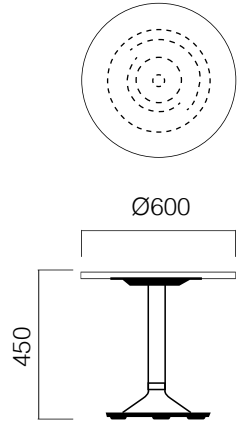

Tau Dairesel Masalar

Tau Elips Masalar

ÖLÇÜLER (mm)

Tau Kare Masalar

800

W80X80 H74
Kare Masa

900

W90X90 H74
Kare Masa

1100

W110X110 H74
Kare Masa

ÖLÇÜLER (mm)

Tau Dikdörtgen Masalar

W80X120 H74
Dikdörtgen Masa

W90X140 H74
Dikdörtgen Masa

W90X200 H74
Dikdörtgen Masa

W110X200 H74
Dikdörtgen Masa

Tau Bistro Masalar

ÖLÇÜLER (mm)

Tau Sehpalar

R60 H45
Sehpa

R90 H45
Sehpa

W60X90 H45
Sehpa

W90X120 H45
Sehpa

W60X60 H45
Sehpa