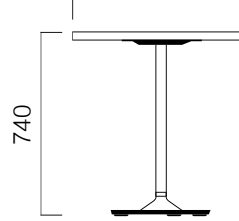

Tau Dairesel Masalar

Tau Elips Masalar

ÖLÇÜLER (mm)

Tau Kare Masalar

800

W80X80 H74
Kare Masa

900

W90X90 H74
Kare Masa

1100

W110X110 H74
Kare Masa

ÖLÇÜLER (mm)

Tau Dikdörtgen Masalar

W80X120 H74
Dikdörtgen Masa

W90X140 H74
Dikdörtgen Masa

W90X200 H74
Dikdörtgen Masa

W110X200 H74
Dikdörtgen Masa

Tau Bistro Masalar

ÖLÇÜLER (mm)

Tau Sehpalar

R60 H45
Sehpa

R90 H45
Sehpa

W60X90 H45
Sehpa

W90X120 H45
Sehpa

W60X60 H45
Sehpa