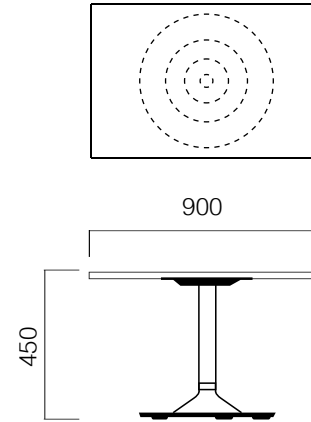

W60X90 H45
Sehpa