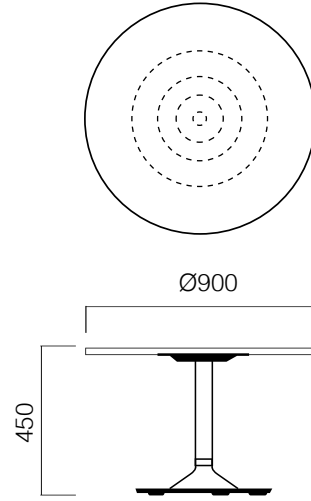

Tau Dairesel Masalar

Tau Elips Masalar

ÖLÇÜLER (mm)

Tau Kare Masalar

800

W80X80 H74
Kare Masa

900

W90X90 H74
Kare Masa

1100

W110X110 H74
Kare Masa

ÖLÇÜLER (mm)

Tau Dikdörtgen Masalar

W80X120 H74
Dikdörtgen Masa

W90X140 H74
Dikdörtgen Masa

W90X200 H74
Dikdörtgen Masa

W110X200 H74
Dikdörtgen Masa

Tau Bistro Masalar

ÖLÇÜLER (mm)

Tau Sehpalar

R60 H45
Sehpa

R90 H45
Sehpa

W60X90 H45
Sehpa

W90X120 H45
Sehpa

W60X60 H45
Sehpa

W90X90 H45
Sehpa

W60X90 H45
Sehpa

W90X120 H45
Sehpa

nurus.com/tau